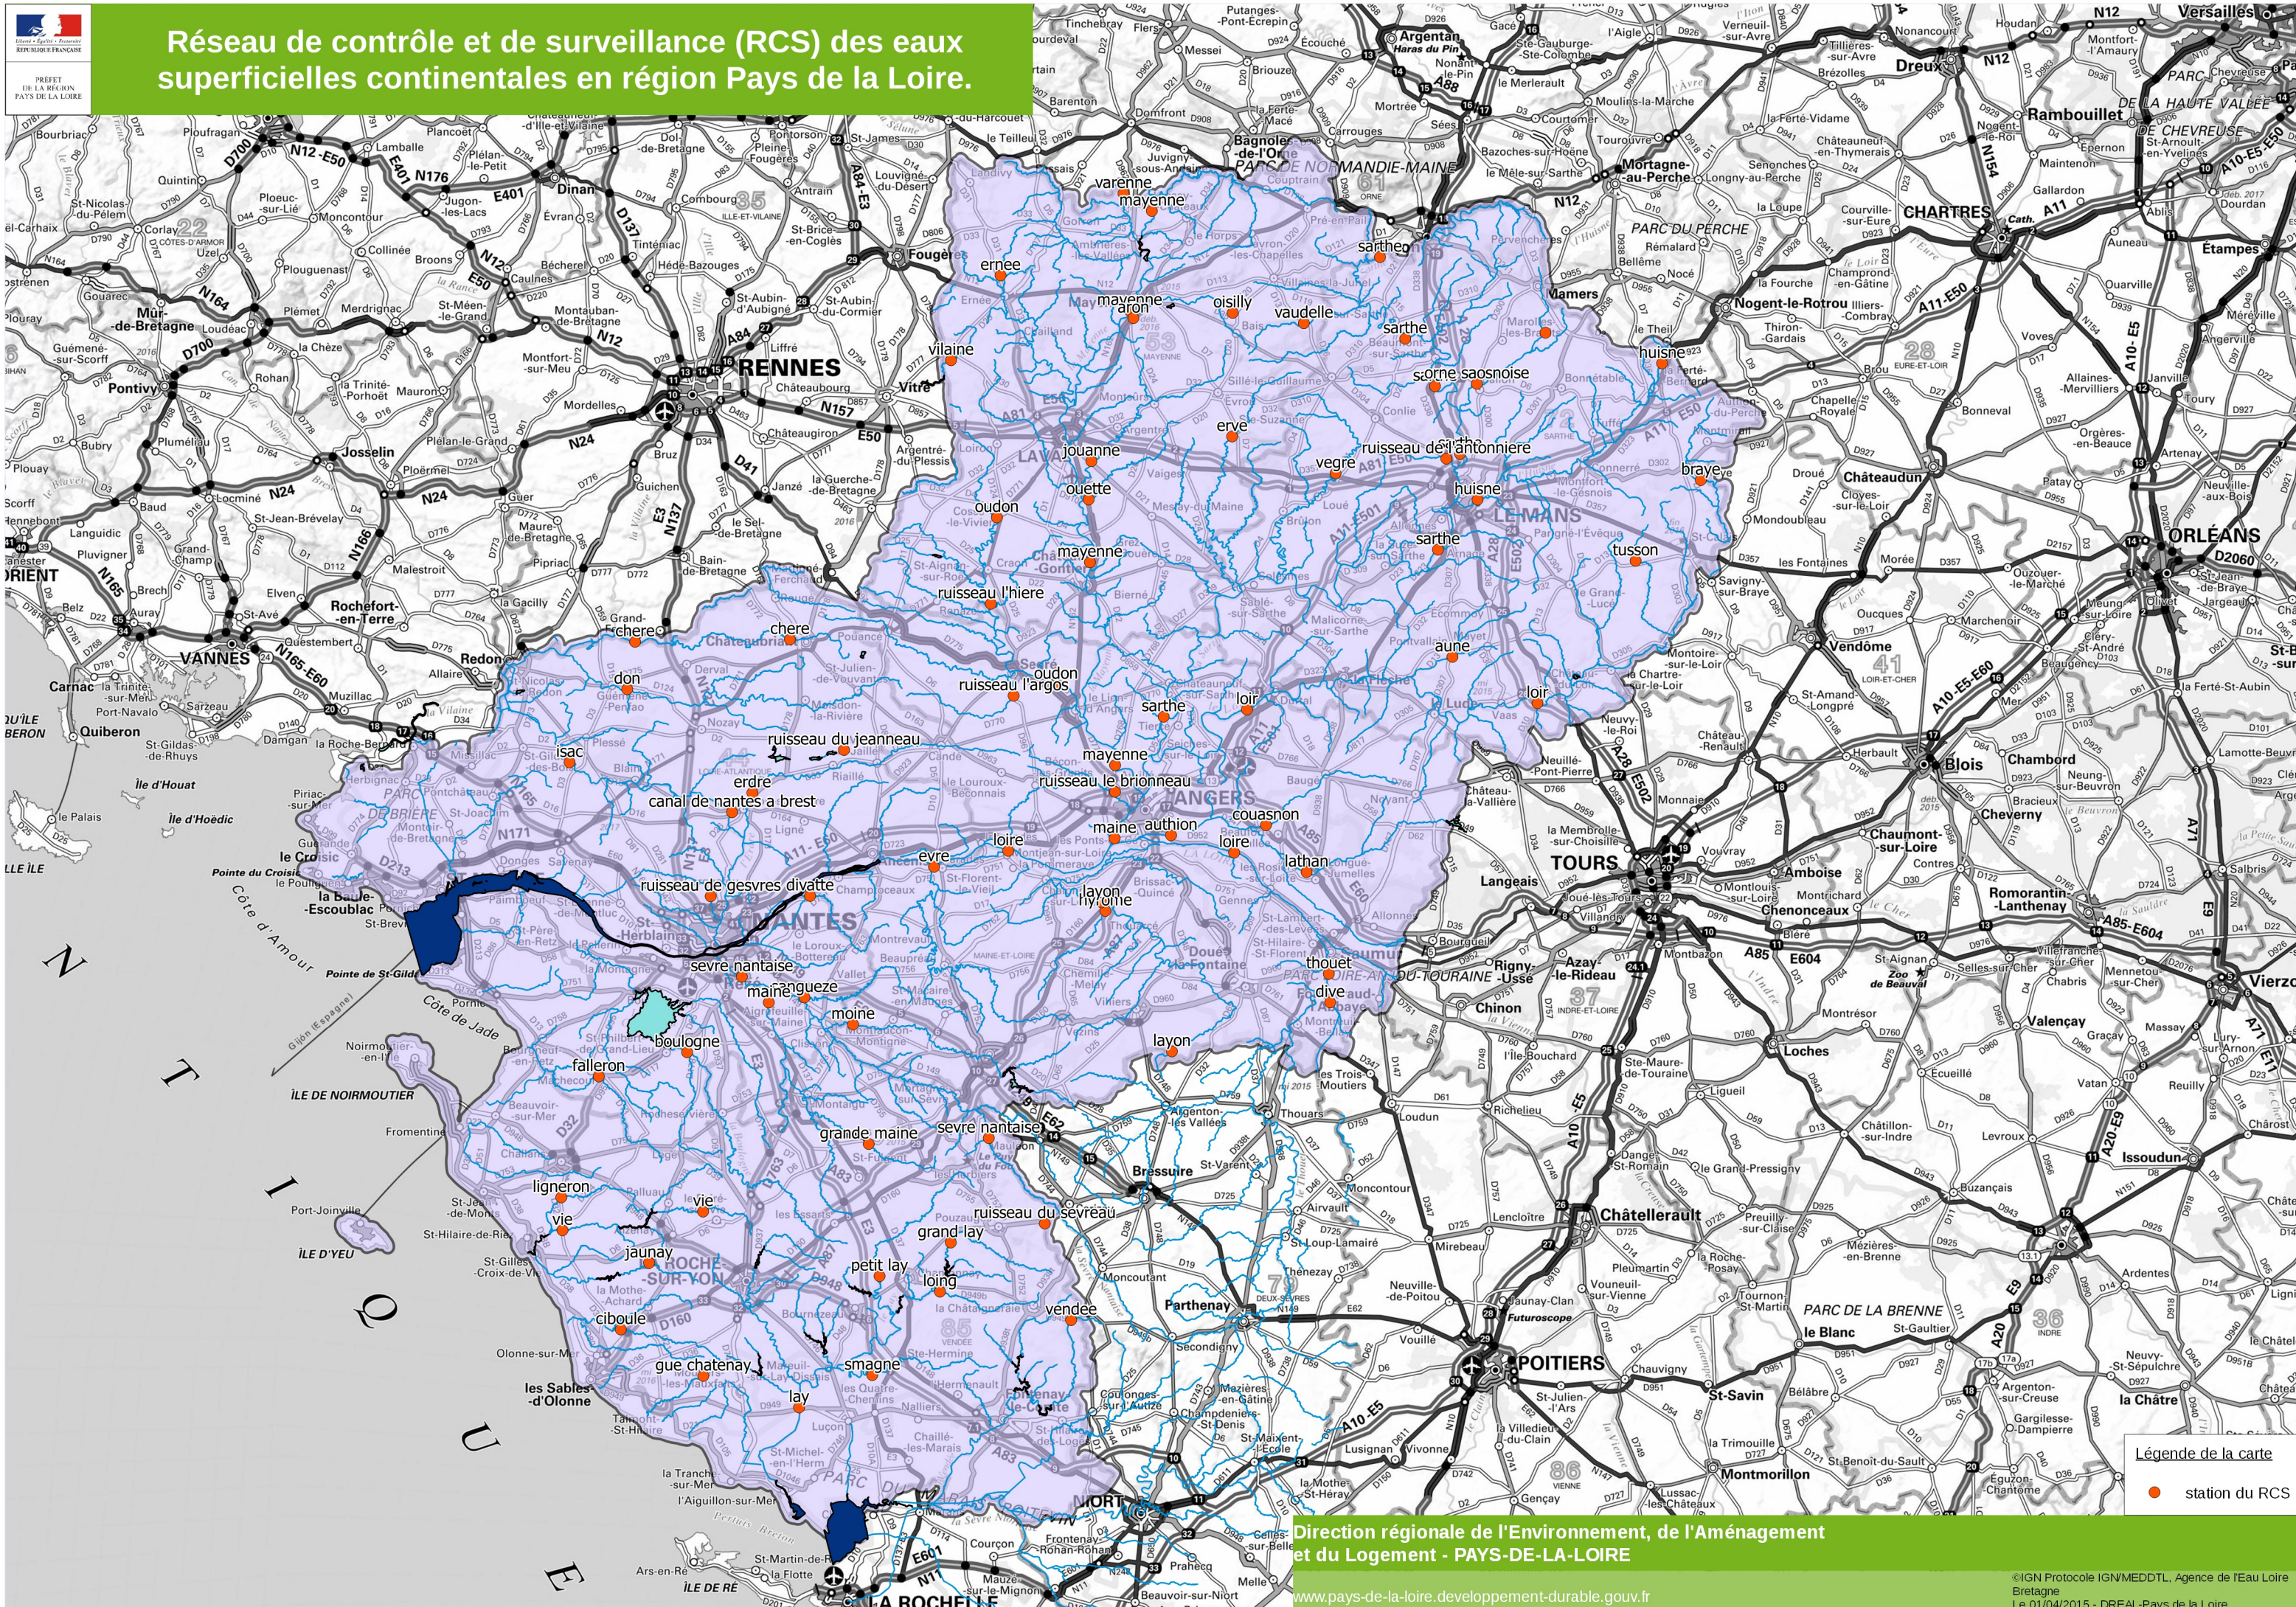

# Réseau de contrôle et de surveillance (RCS) des eaux superficielles continentales en région Pays de la Loire.

Direction régionale de l'Environnement, de l'Aménagement et du Logement - PAYS-DE-LA-LOIRE