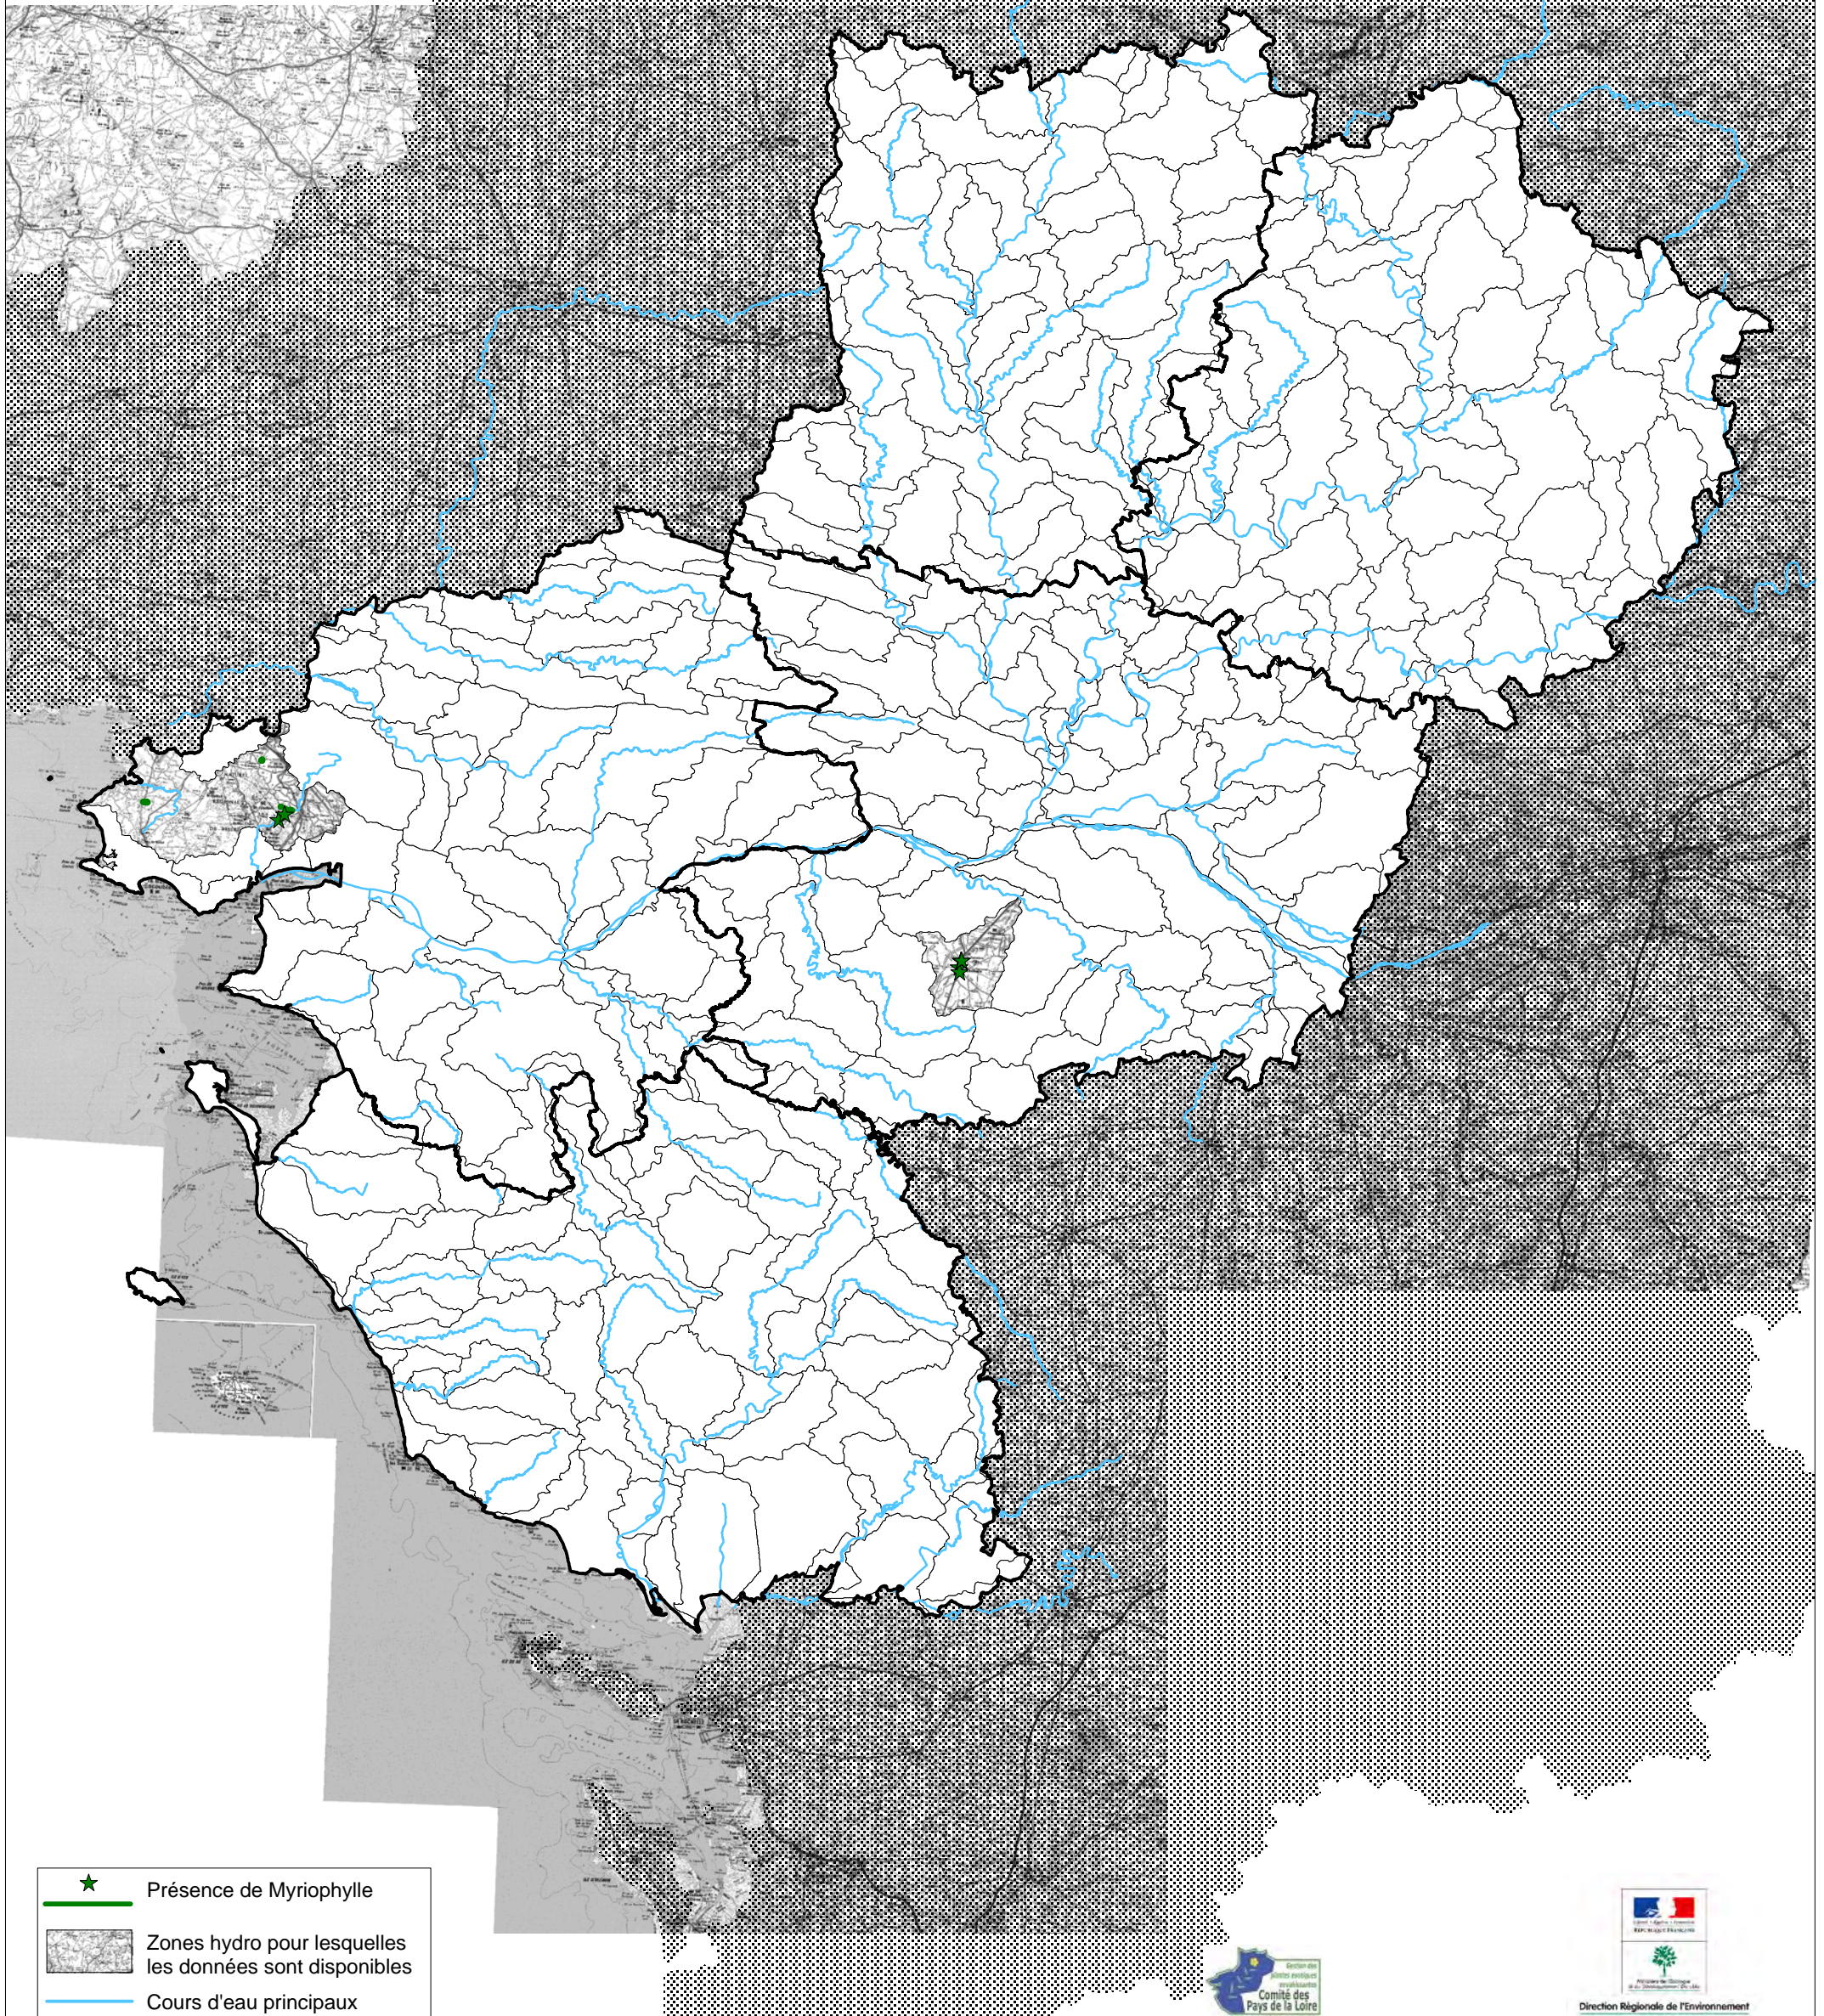

**Données de présence des plantes exotiques
envahissantes en Pays de la Loire
(cours d'eau et zones humides)
Myriophylle du Brésil**

- ★ Présence de Myriophylle
- Zones hydro pour lesquelles les données sont disponibles
- Cours d'eau principaux