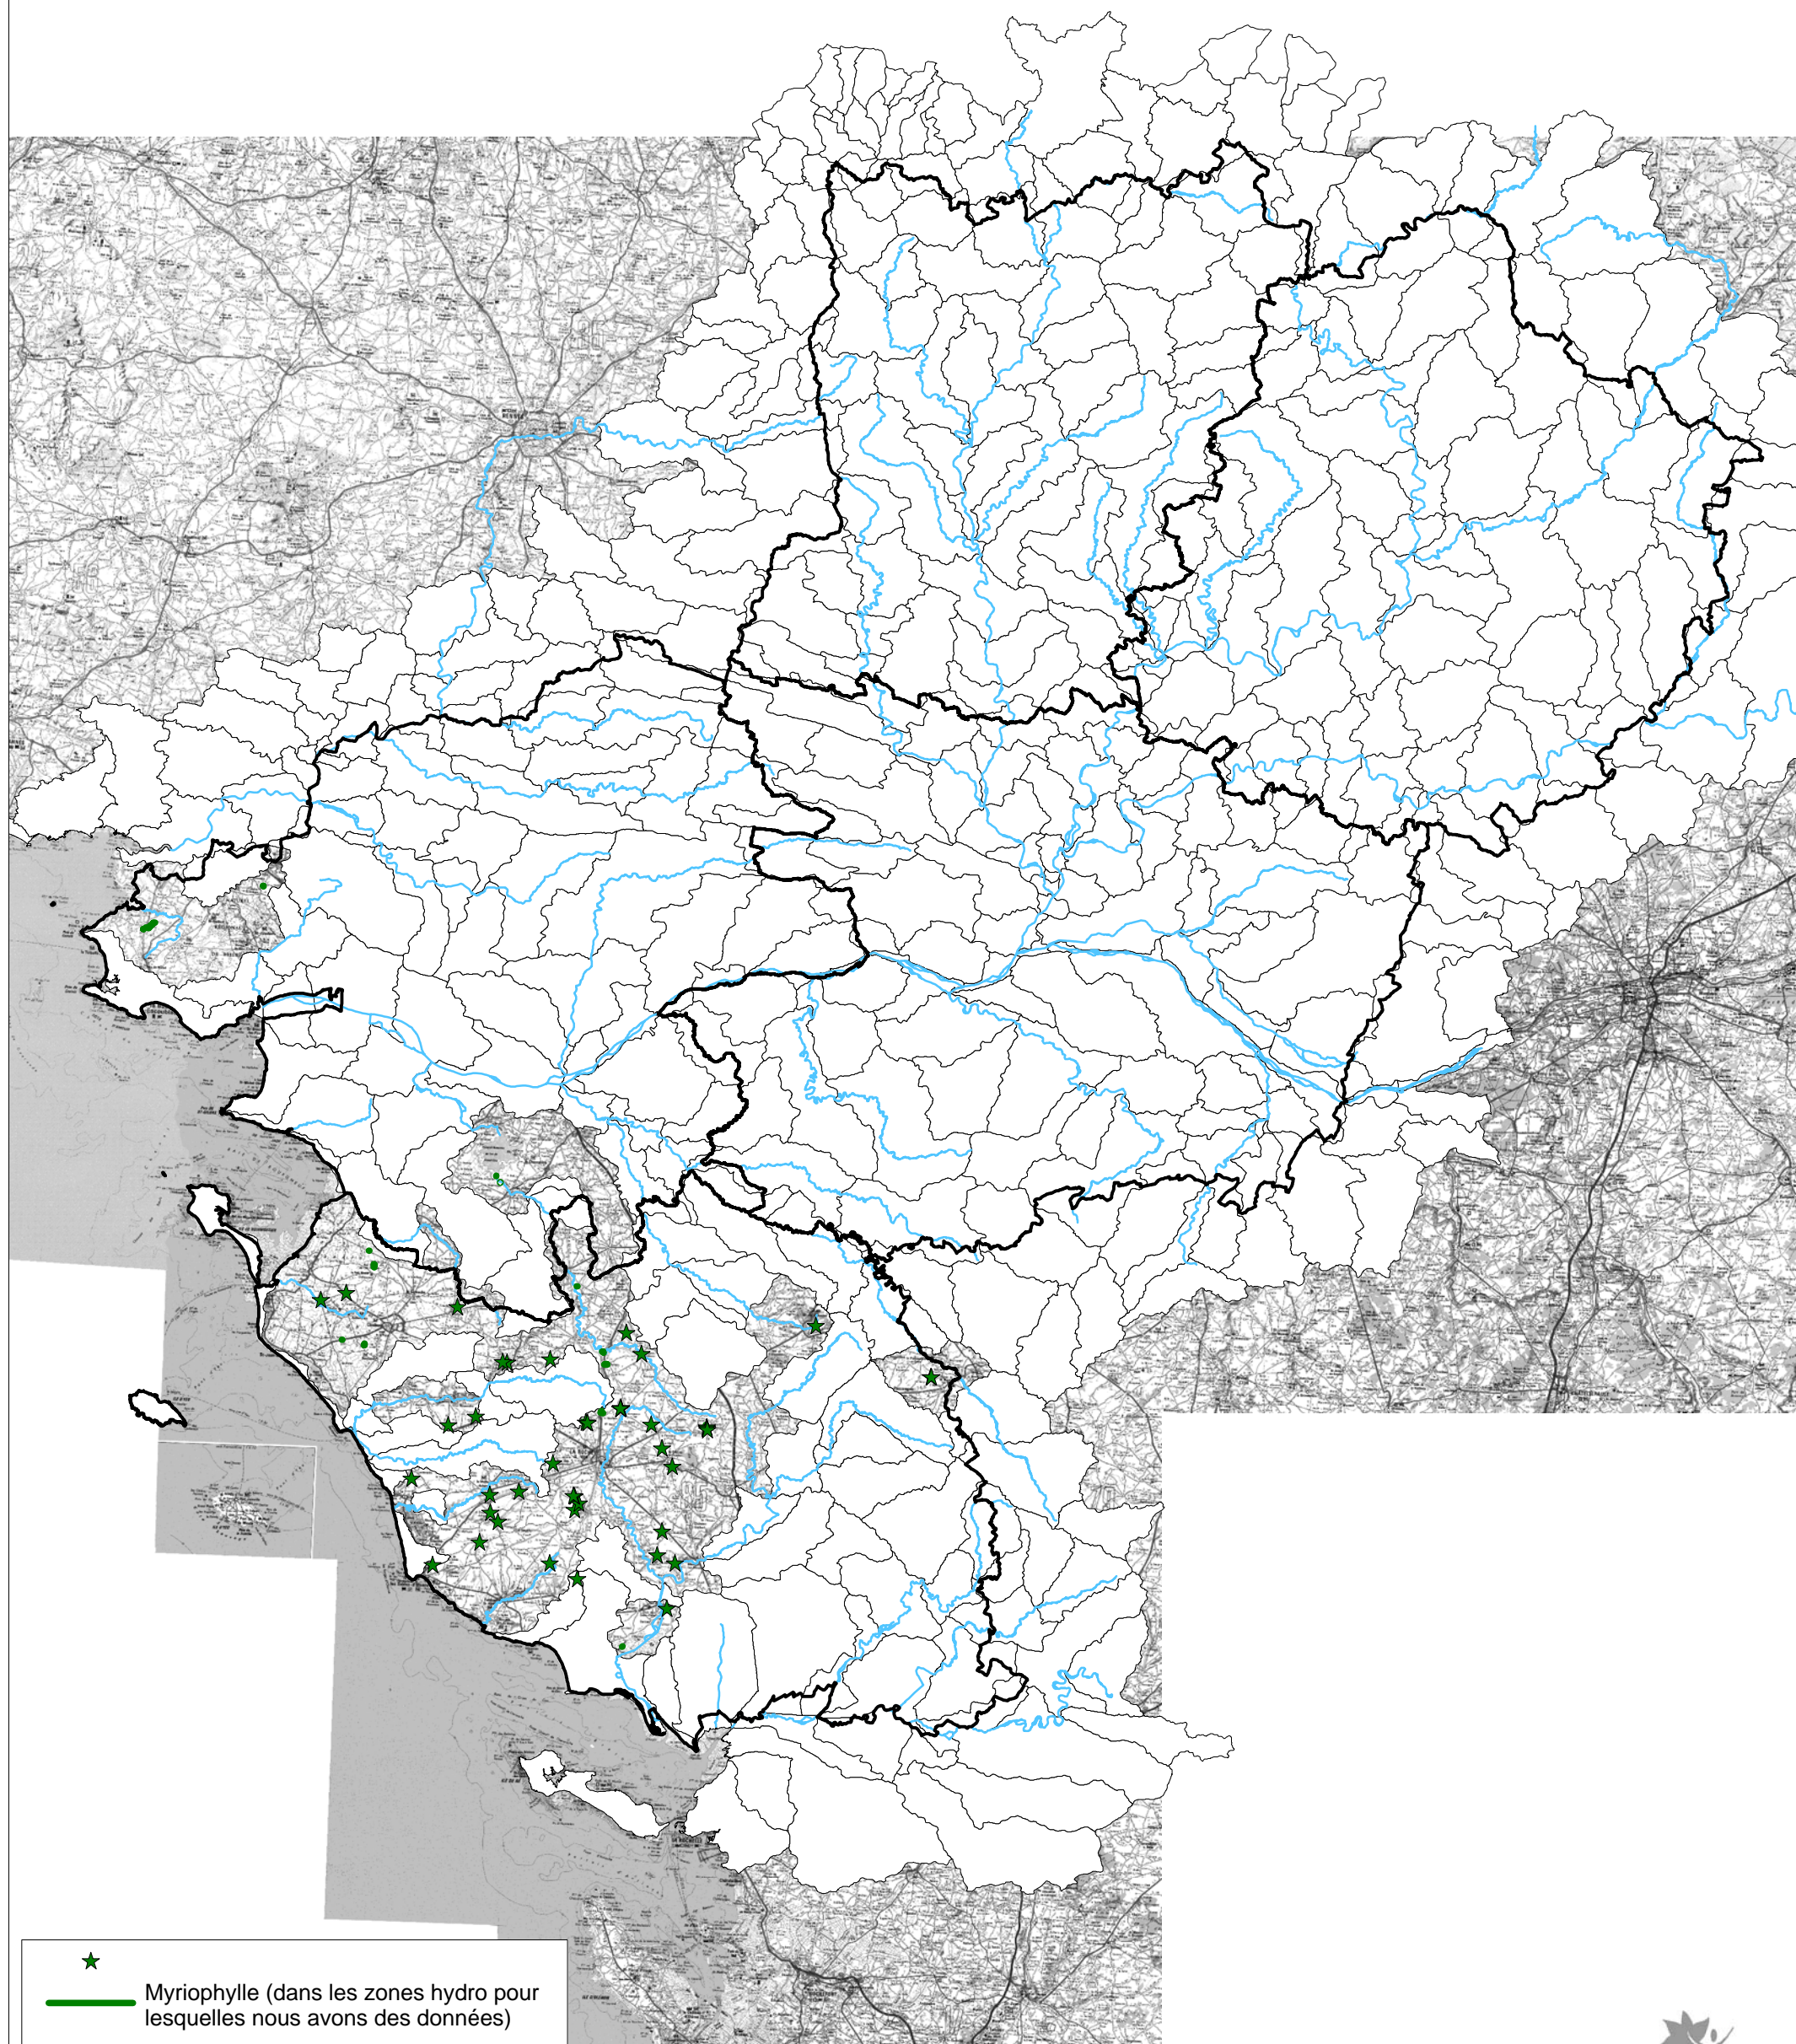

**Localisation des plantes aquatiques envahissantes
en Pays de la Loire
(Myriophylle du Brésil)**

- ★ Myriophylle (dans les zones hydro pour lesquelles nous avons des données)
- Zones hydro pour lesquelles nous n'avons pas de donnée
- Cours d'eau principaux

DIRECTION
RÉGIONALE
DE L'ENVIRONNEMENT
PAYS-DE-LA-LOIRE