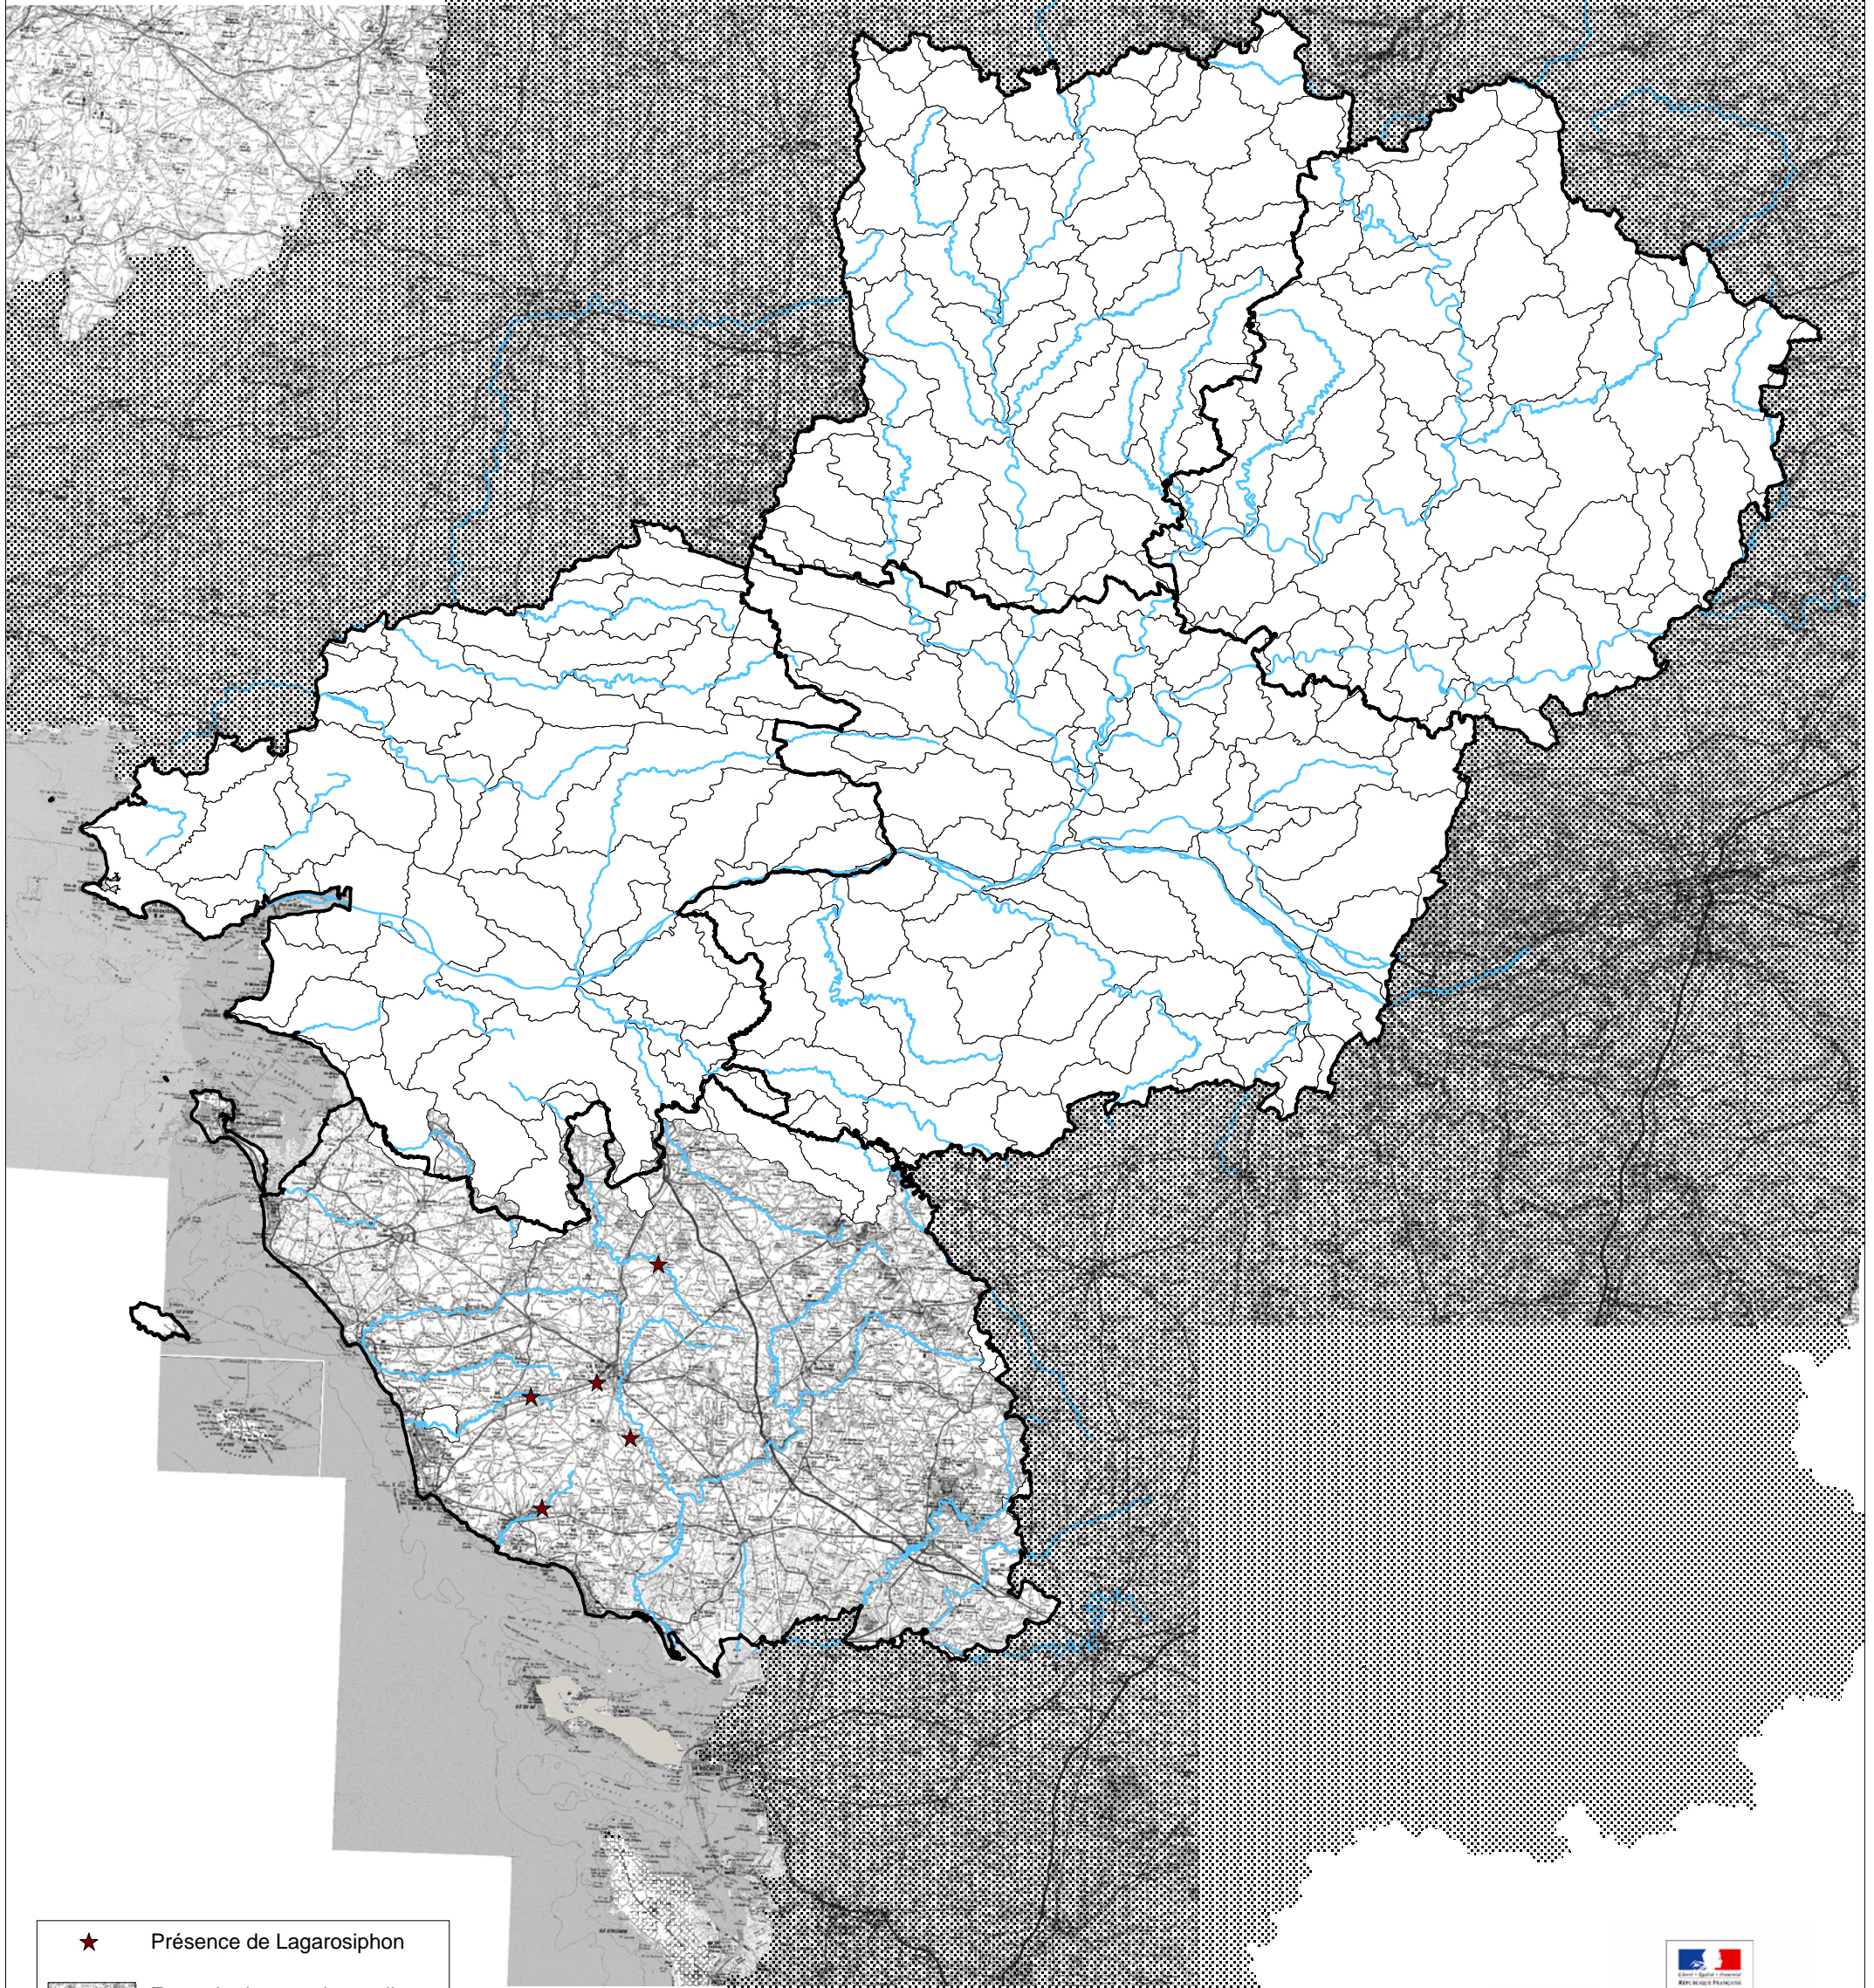

**Données de présence des plantes exotiques
envahissantes en Pays de la Loire
(cours d'eau et zones humides)
Lagarosiphon**

- ★ Présence de Lagarosiphon
-  Zones hydro pour lesquelles les données sont disponibles
-  Cours d'eau principaux