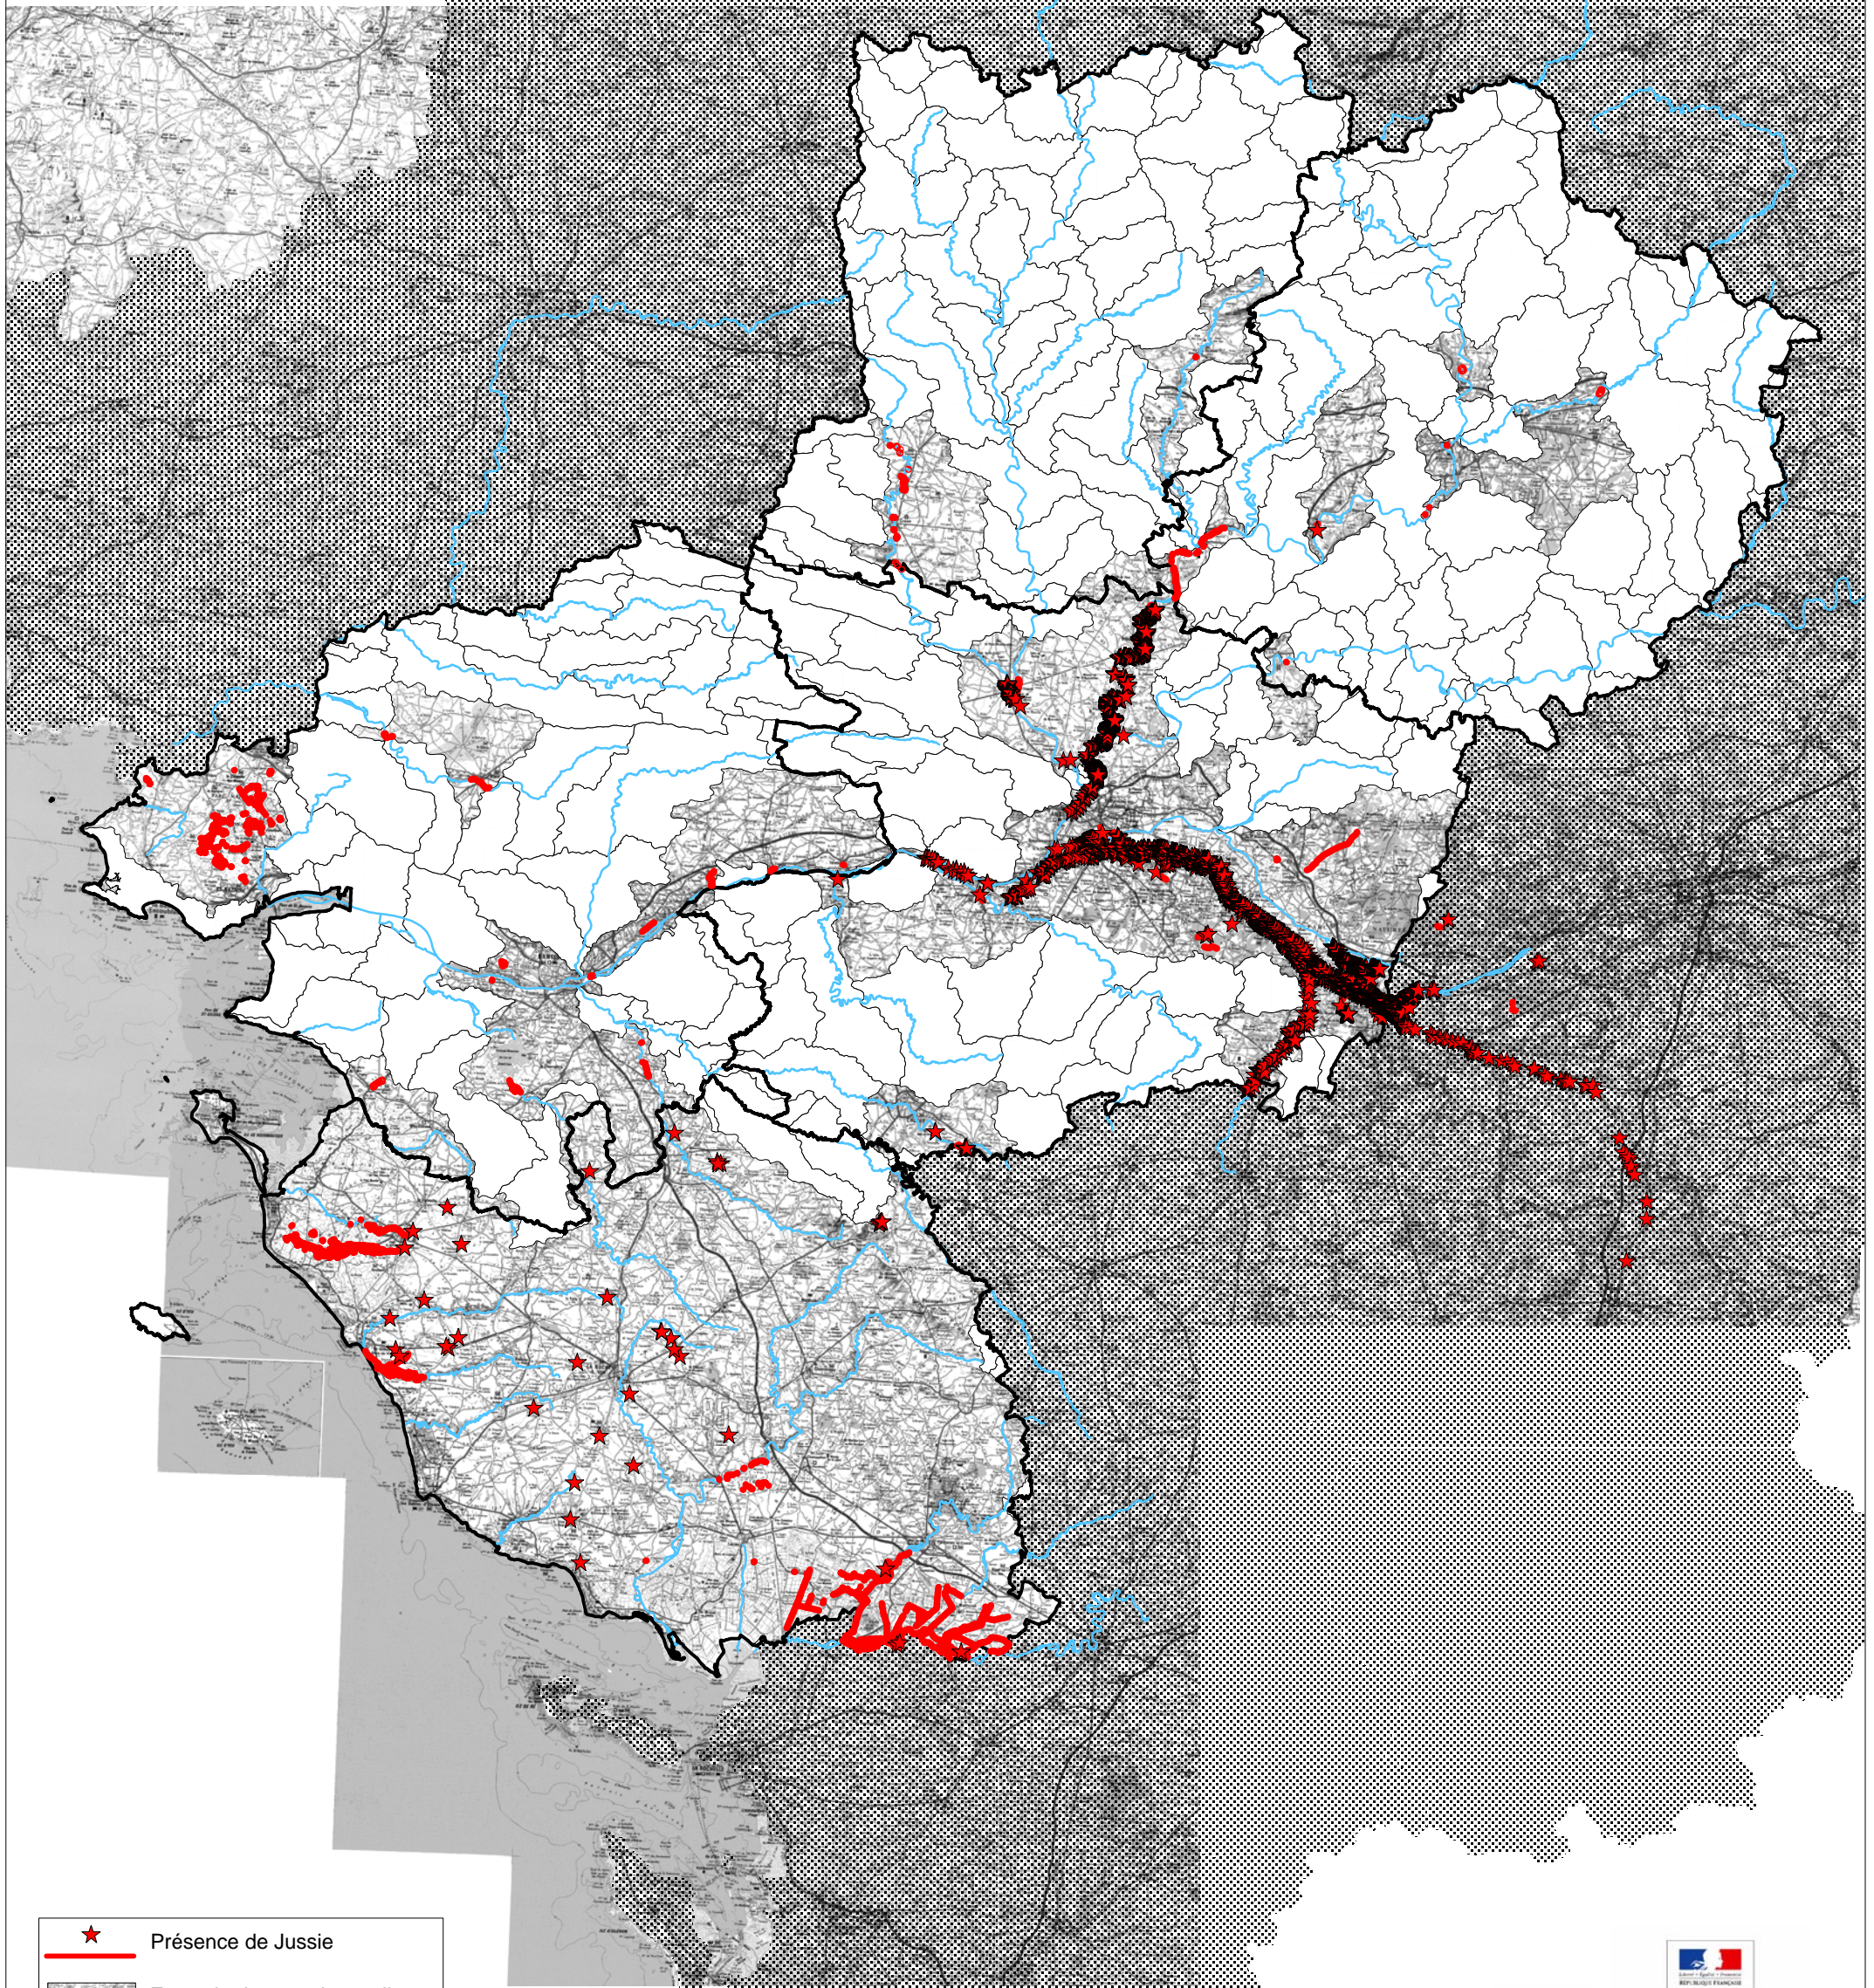

**Données de présence des plantes exotiques envahissantes en Pays de la Loire  
(cours d'eau et zones humides)  
Jussie (*Ludwigia sp*)**

- ★ Présence de Jussie
- Zones hydro pour lesquelles les données sont disponibles
- Cours d'eau principaux