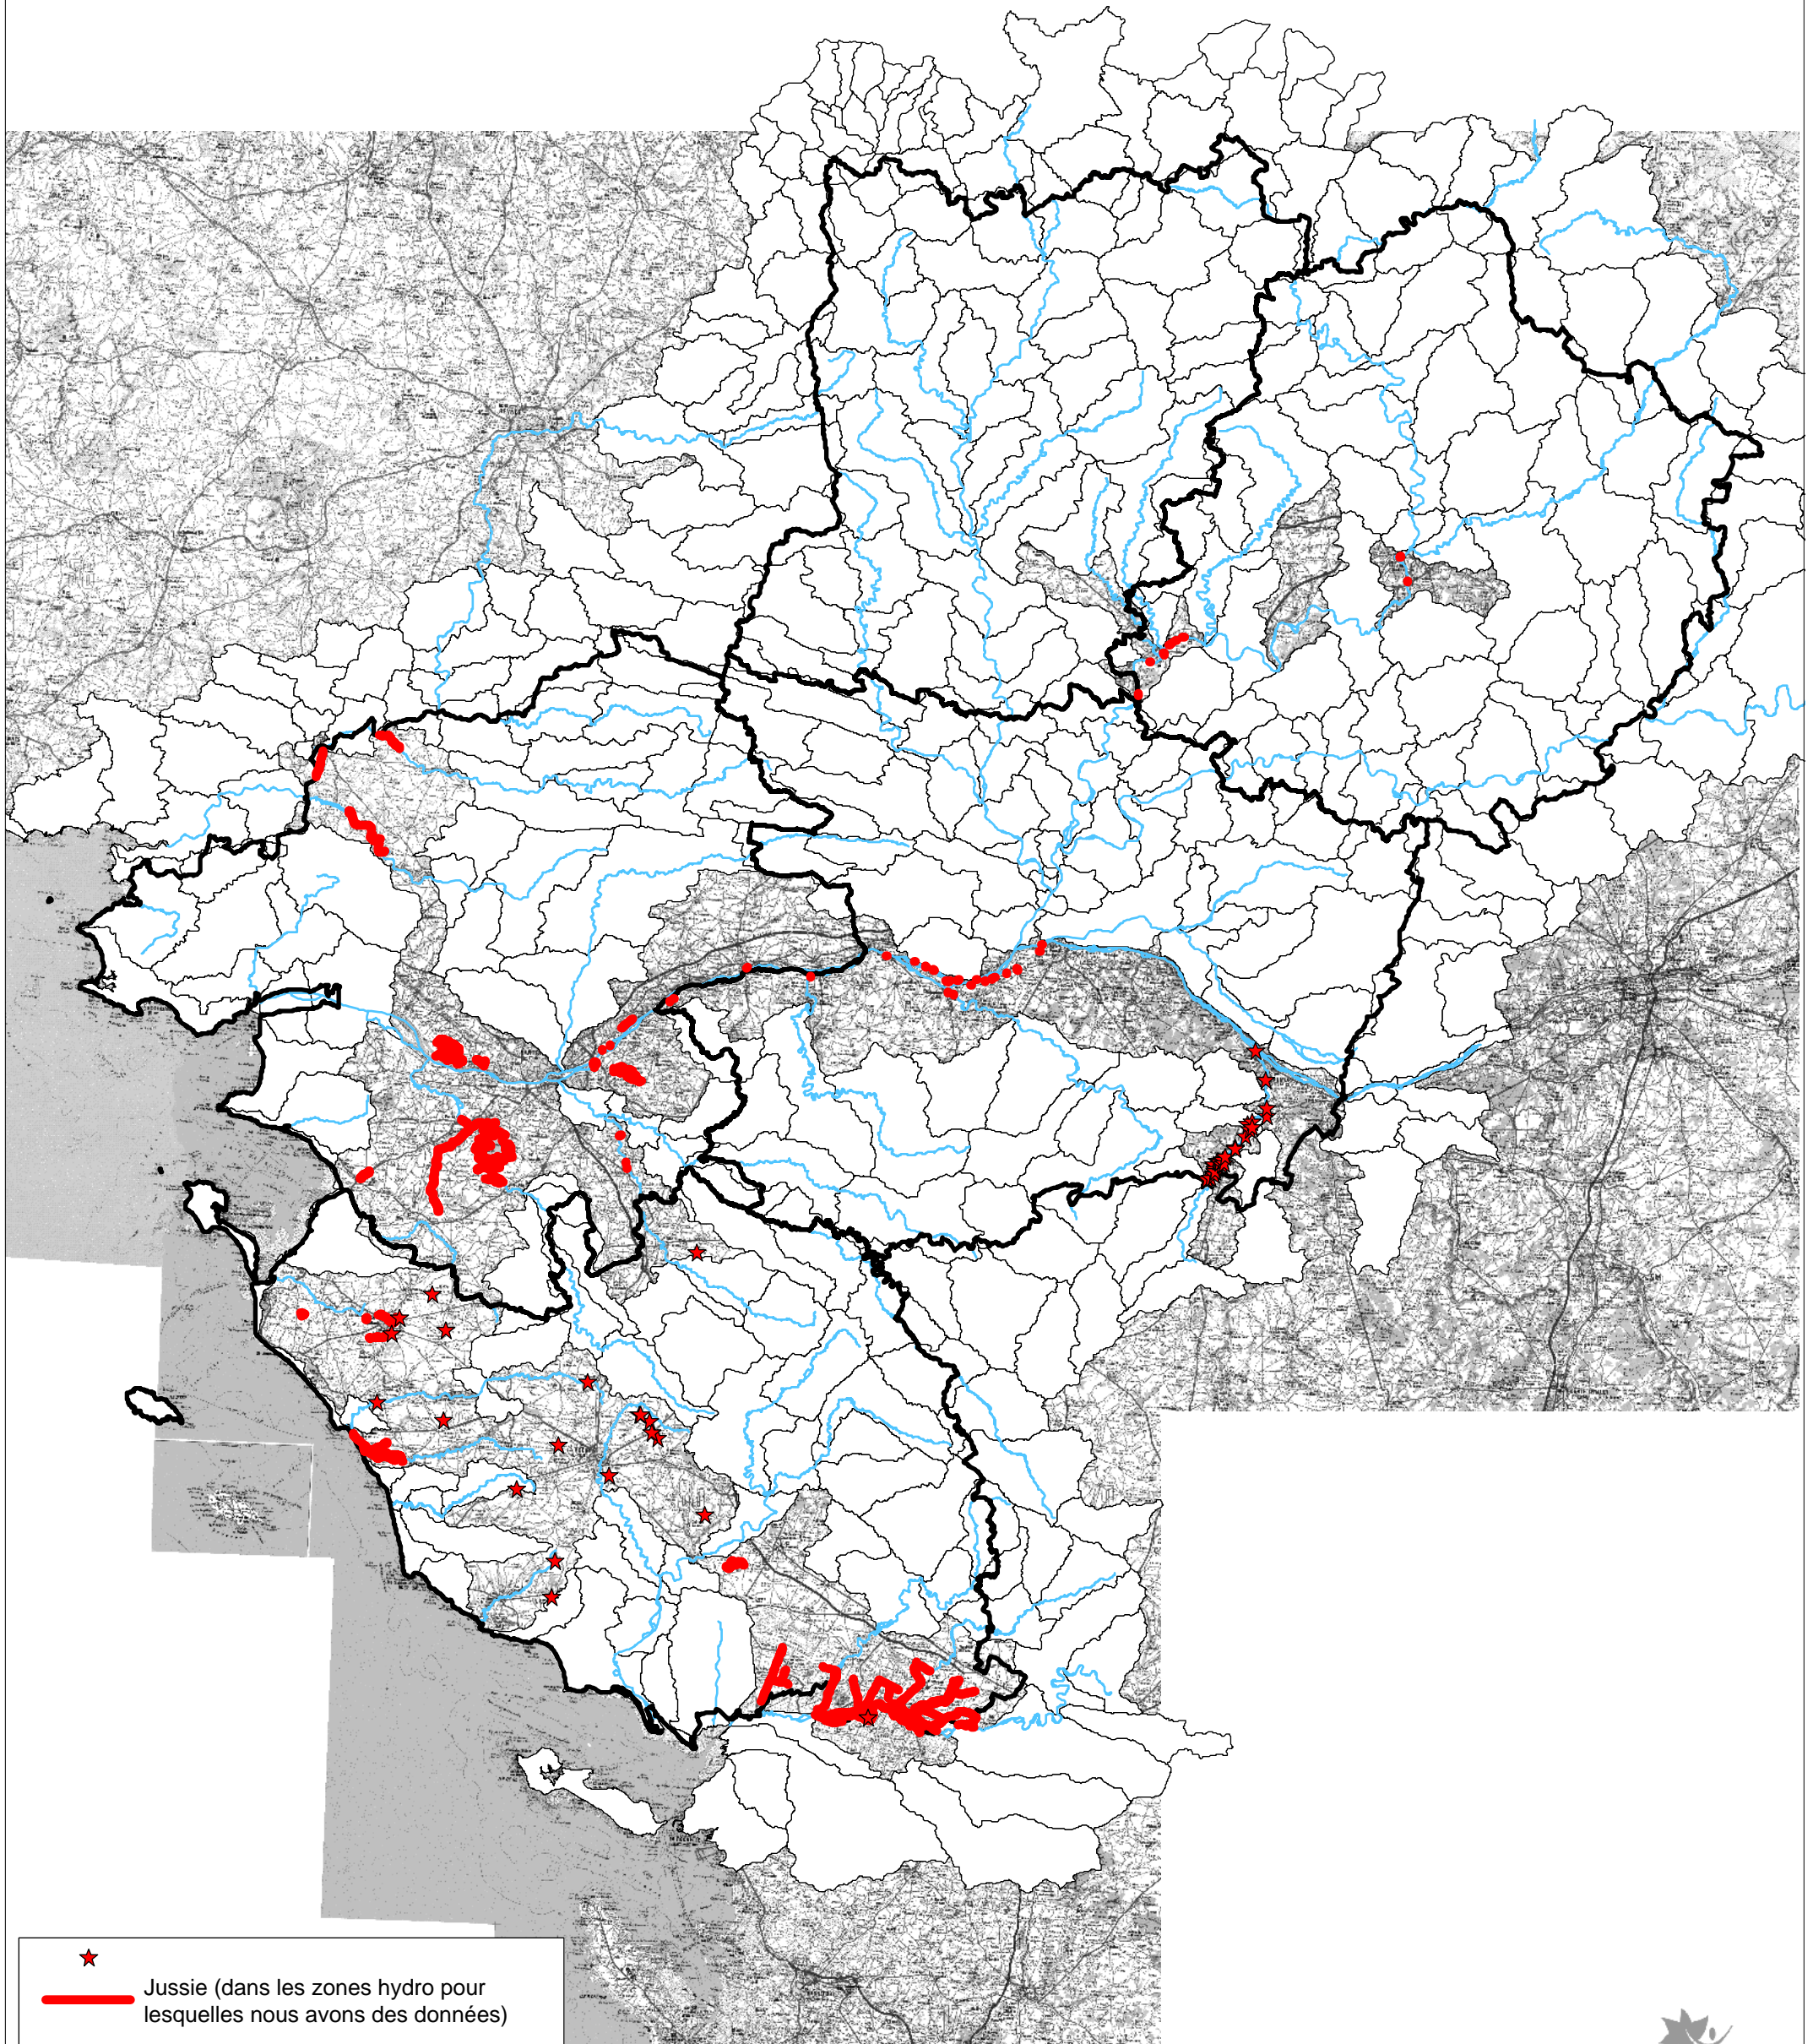

Localisation des plantes aquatiques envahissantes en Pays de la Loire (Jussie)

- ★ Jussie (dans les zones hydro pour lesquelles nous avons des données)
- Zones hydro pour lesquelles nous n'avons pas de donnée
- Cours d'eau principaux

DIRECTION
RÉGIONALE
DE L'ENVIRONNEMENT
PAYS-DE-LA-LOIRE