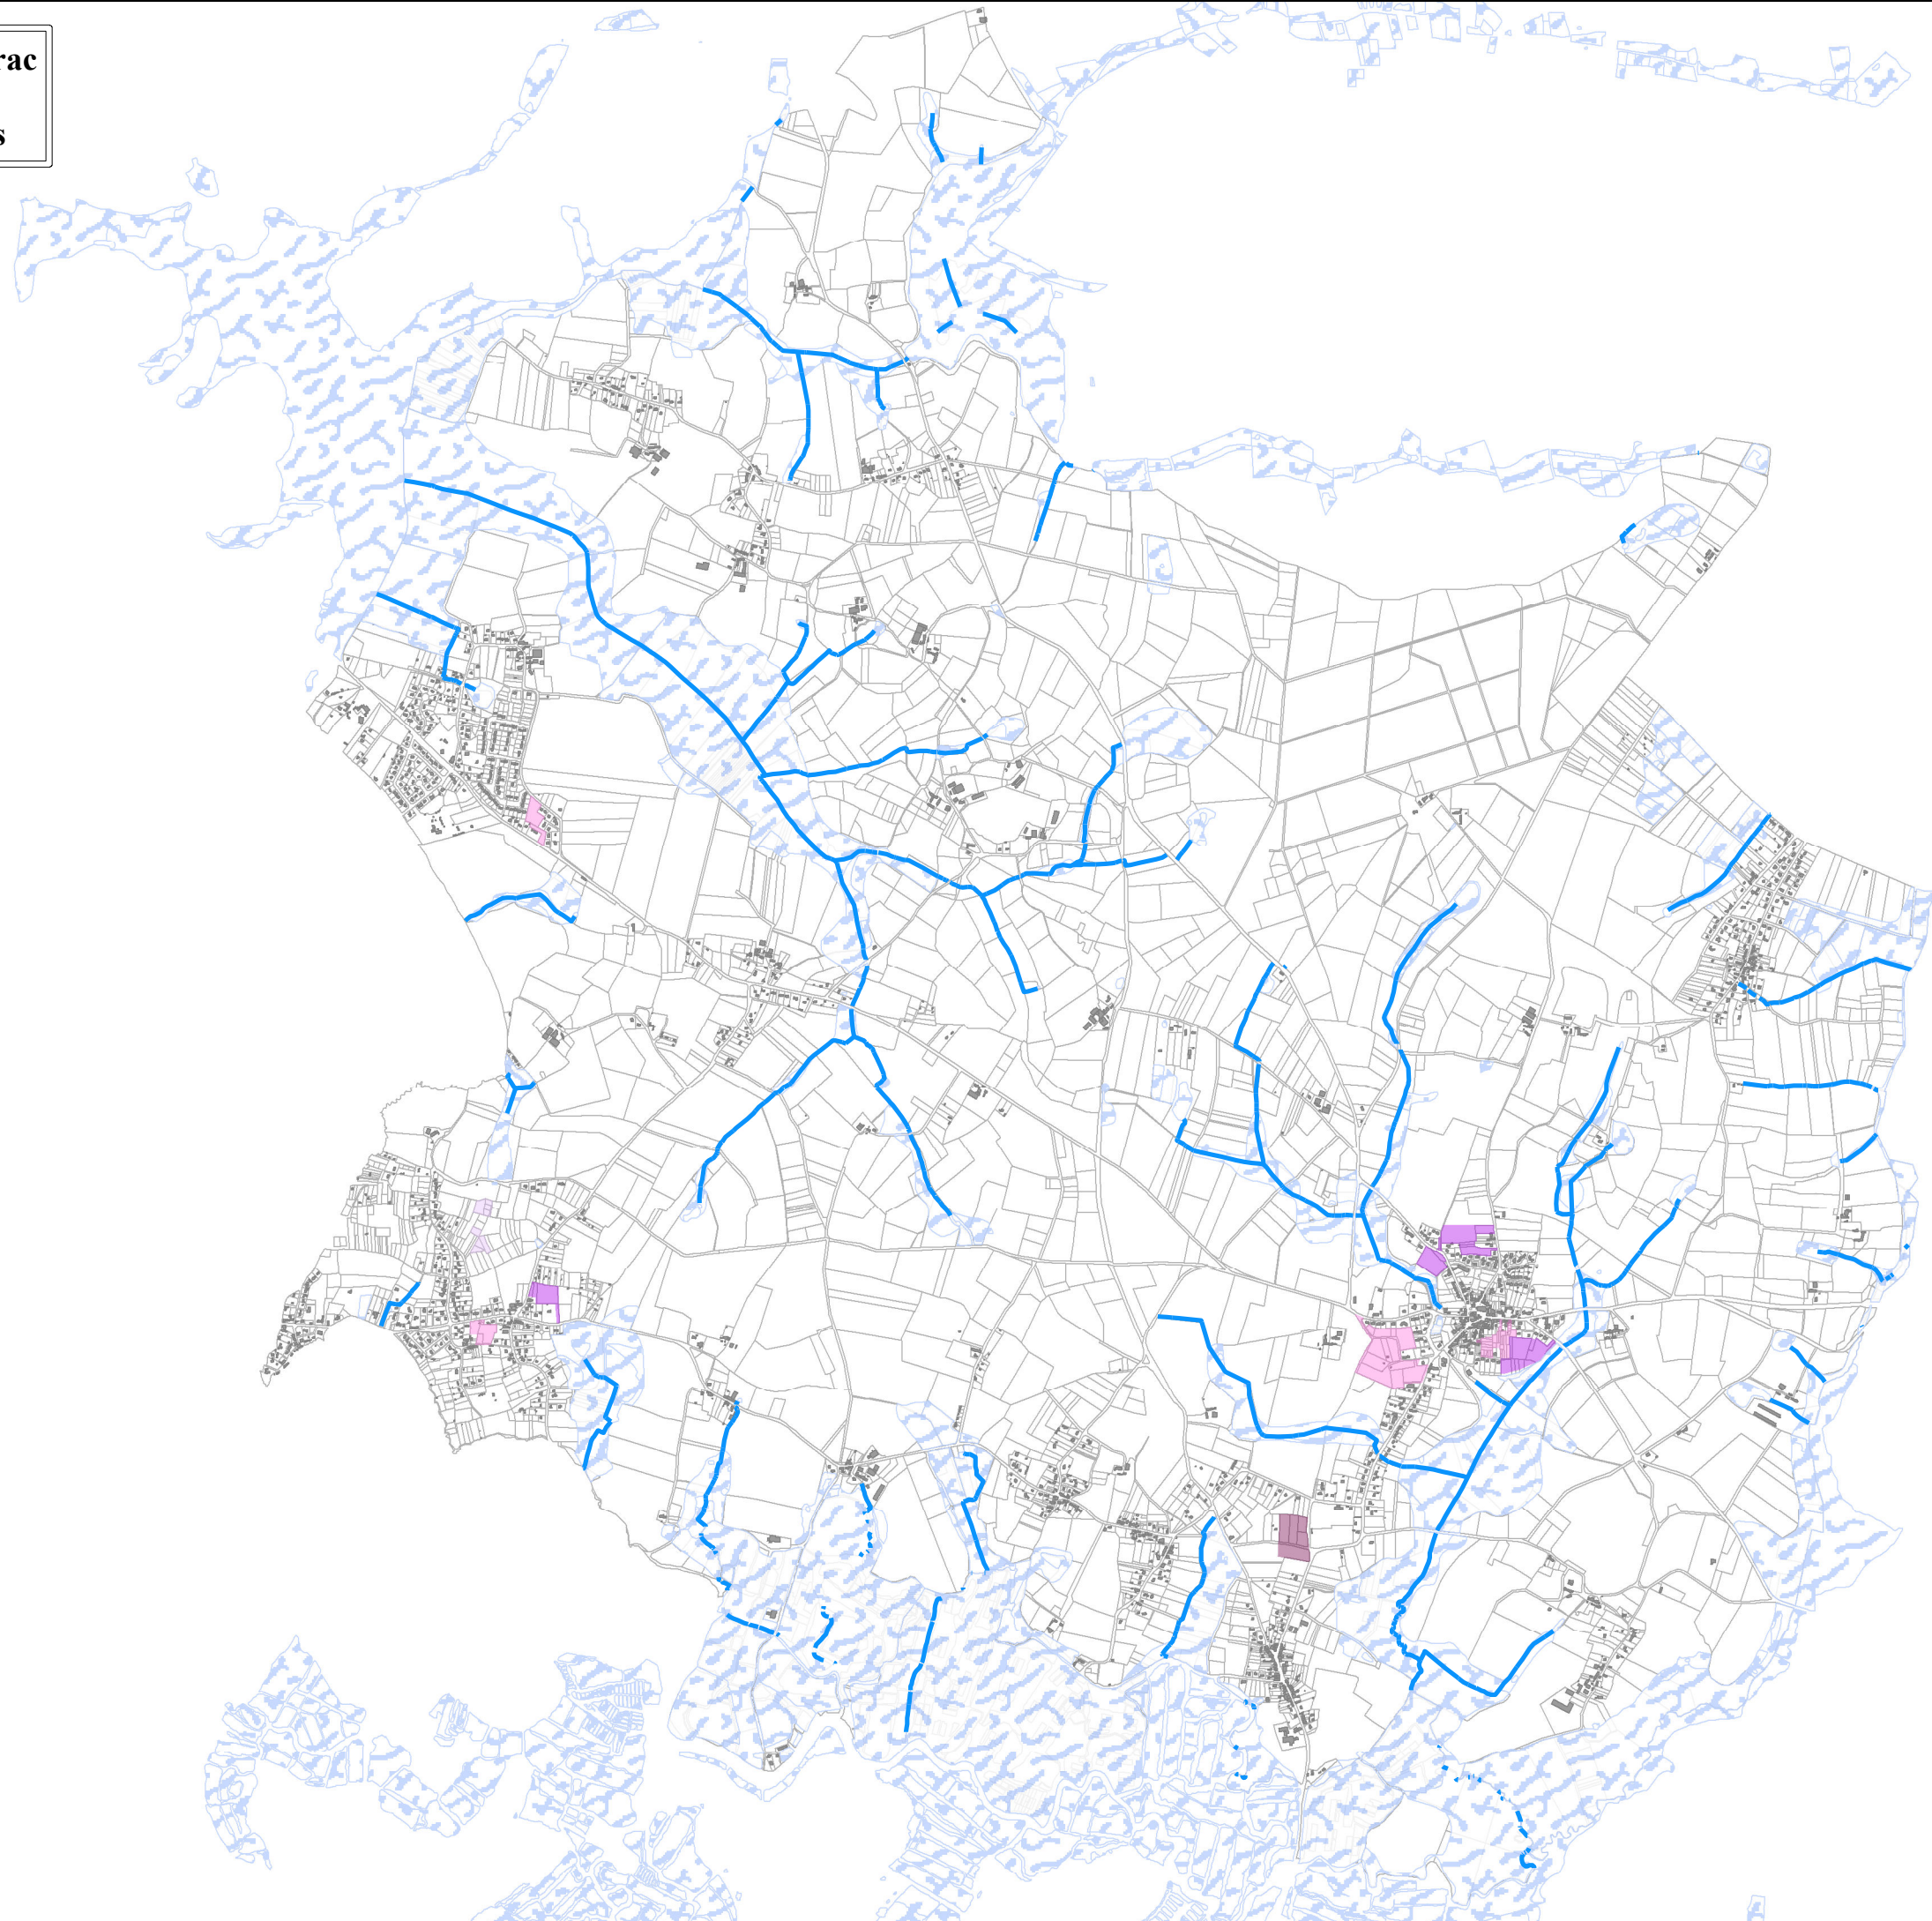

Commune d'Assérac

Zones humides

0 250 500
Mètres

Légende

- Cours d'eau Assérac
- Zone humide
- Zones d'urbanisation future**
- 1AU
- 1AUlc
- 2AU
- 2AUi