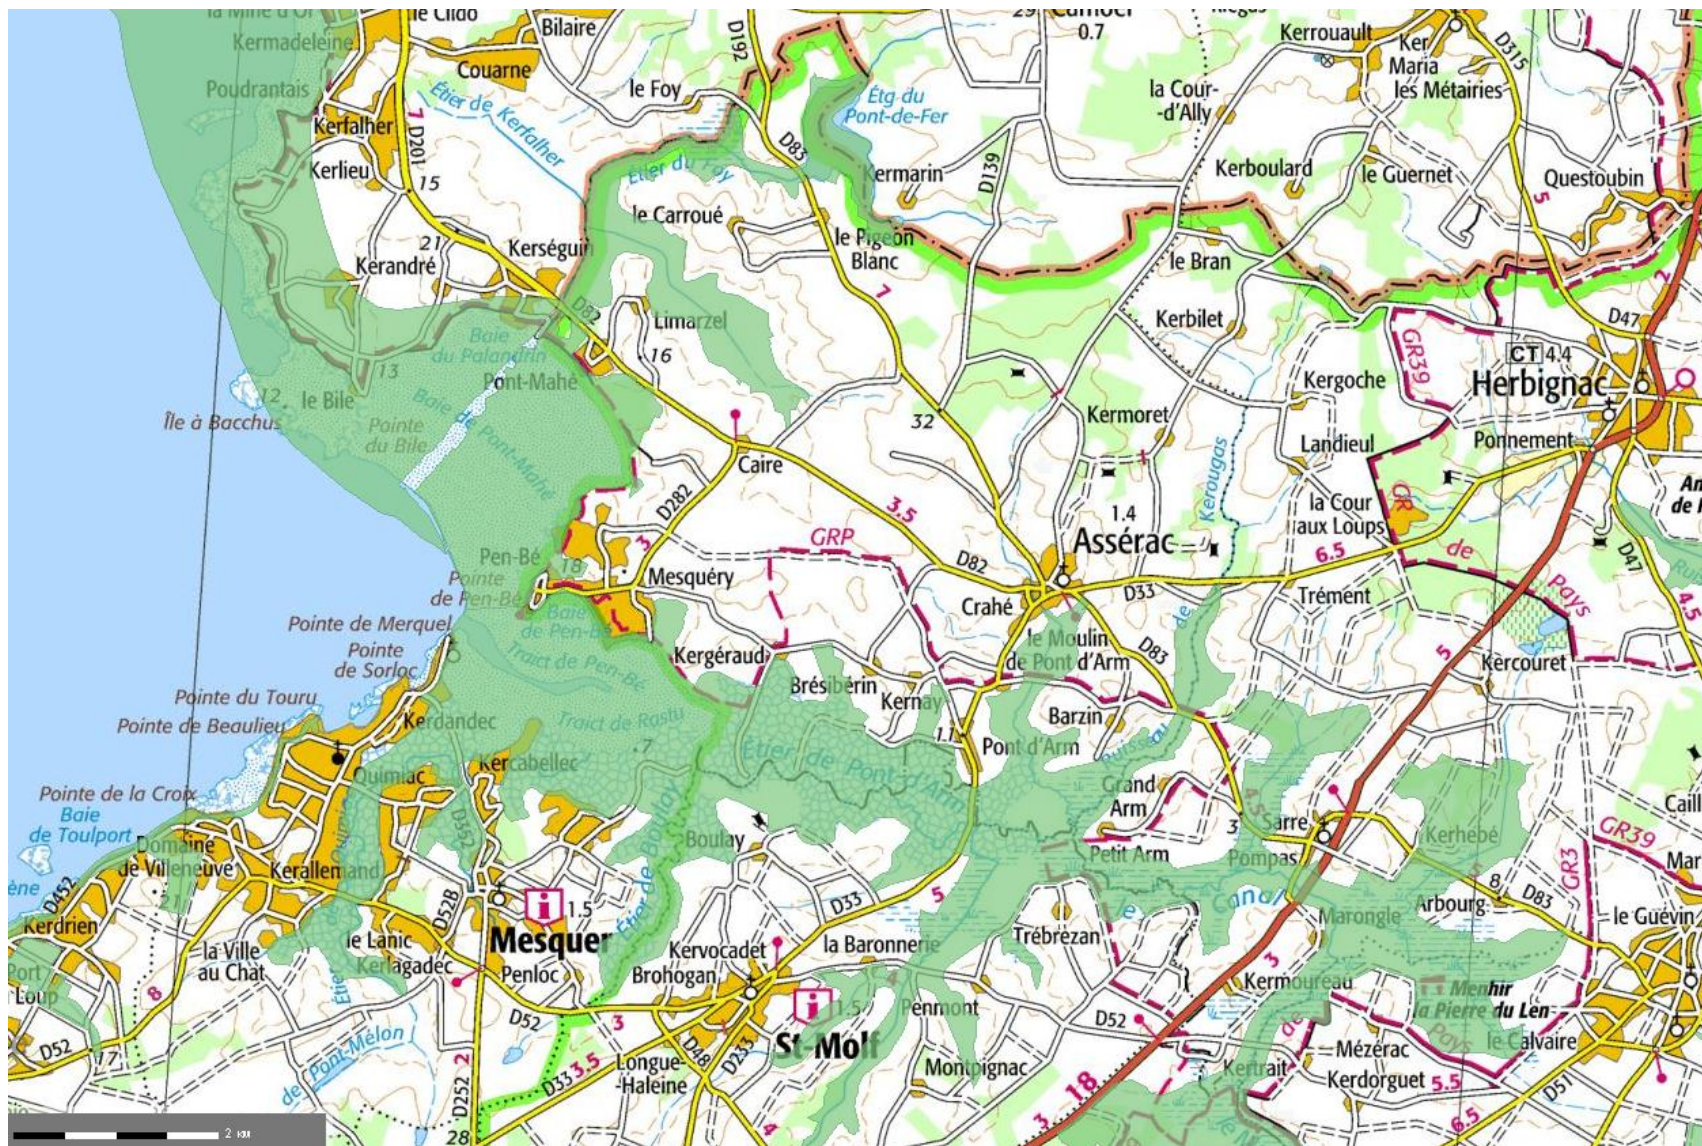

Site Natura 2000 – Directive Habitat

Site Natura 2000 – Directive Oiseaux

Parc Naturel Régional

Terrain de conservation du littoral

ZNIEFF de type II

ZNIEFF de type I

Zones Humides d'importance internationale Ramsar