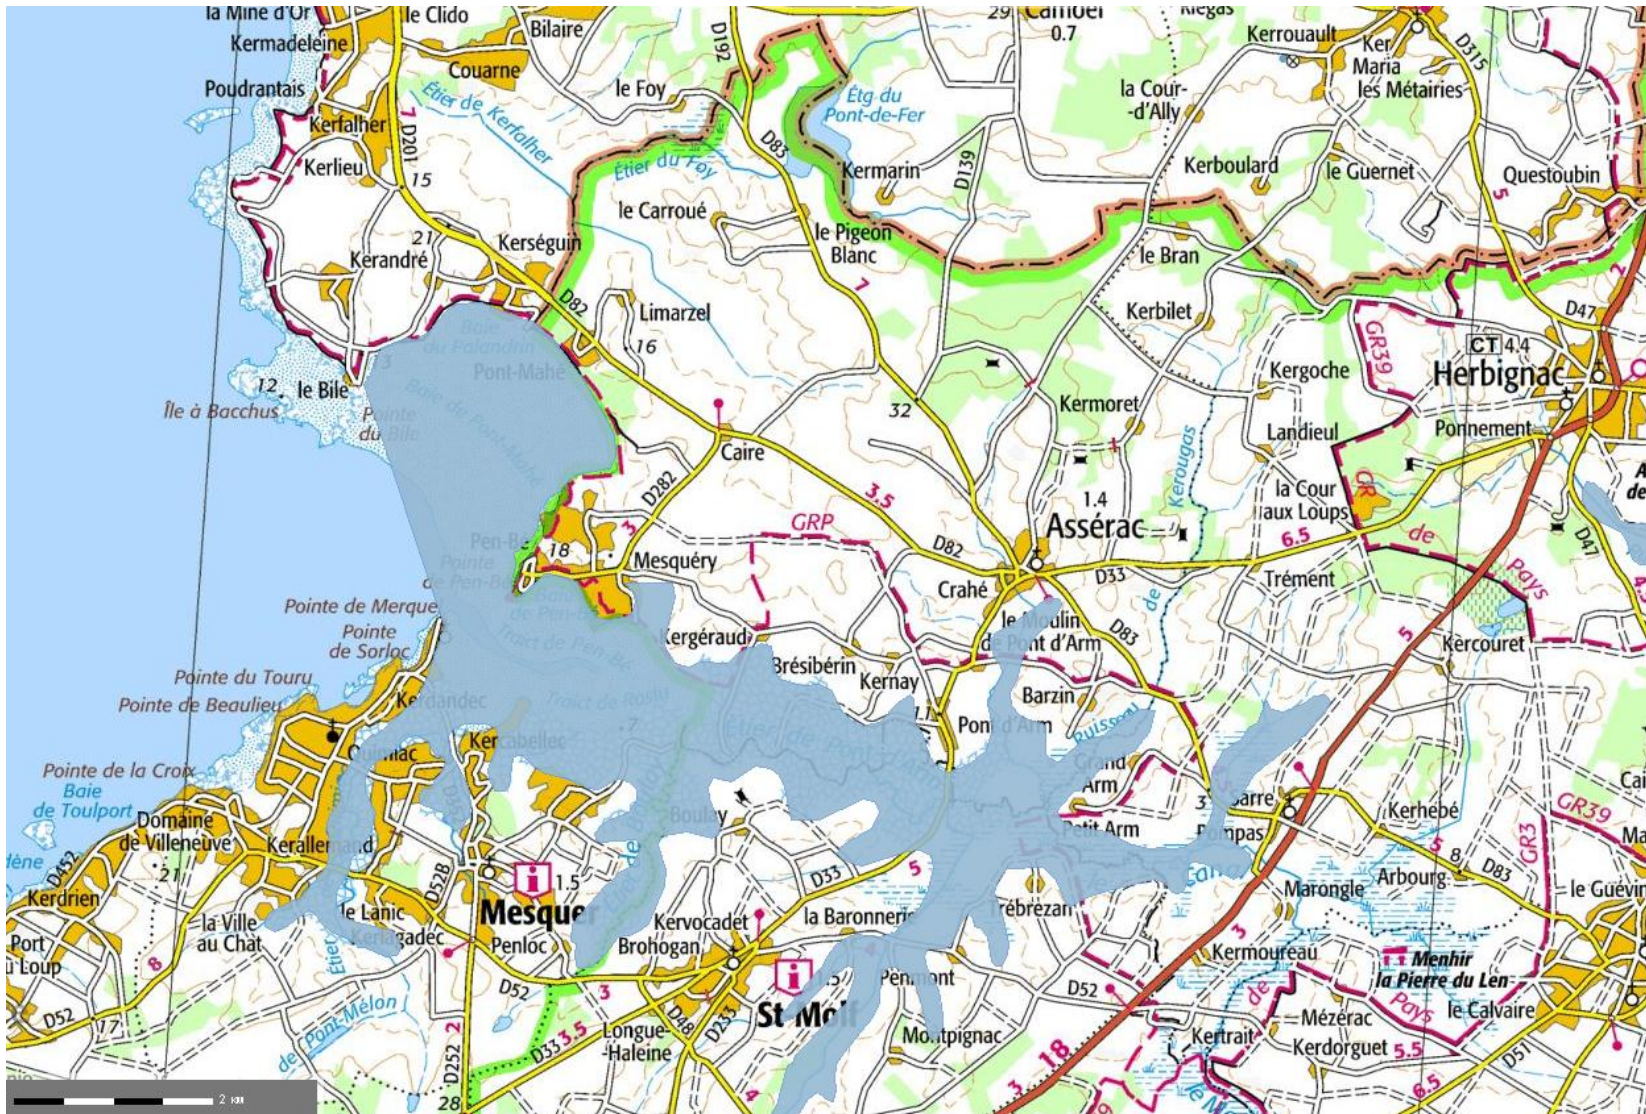

Site Natura 2000 – Directive Habitat

Site Natura 2000 – Directive Oiseaux

Parc Naturel Régional

Terrain de conservation du littoral

ZNIEFF de type II

ZNIEFF de type I

Zones Humides d'importance internationale Ramsar