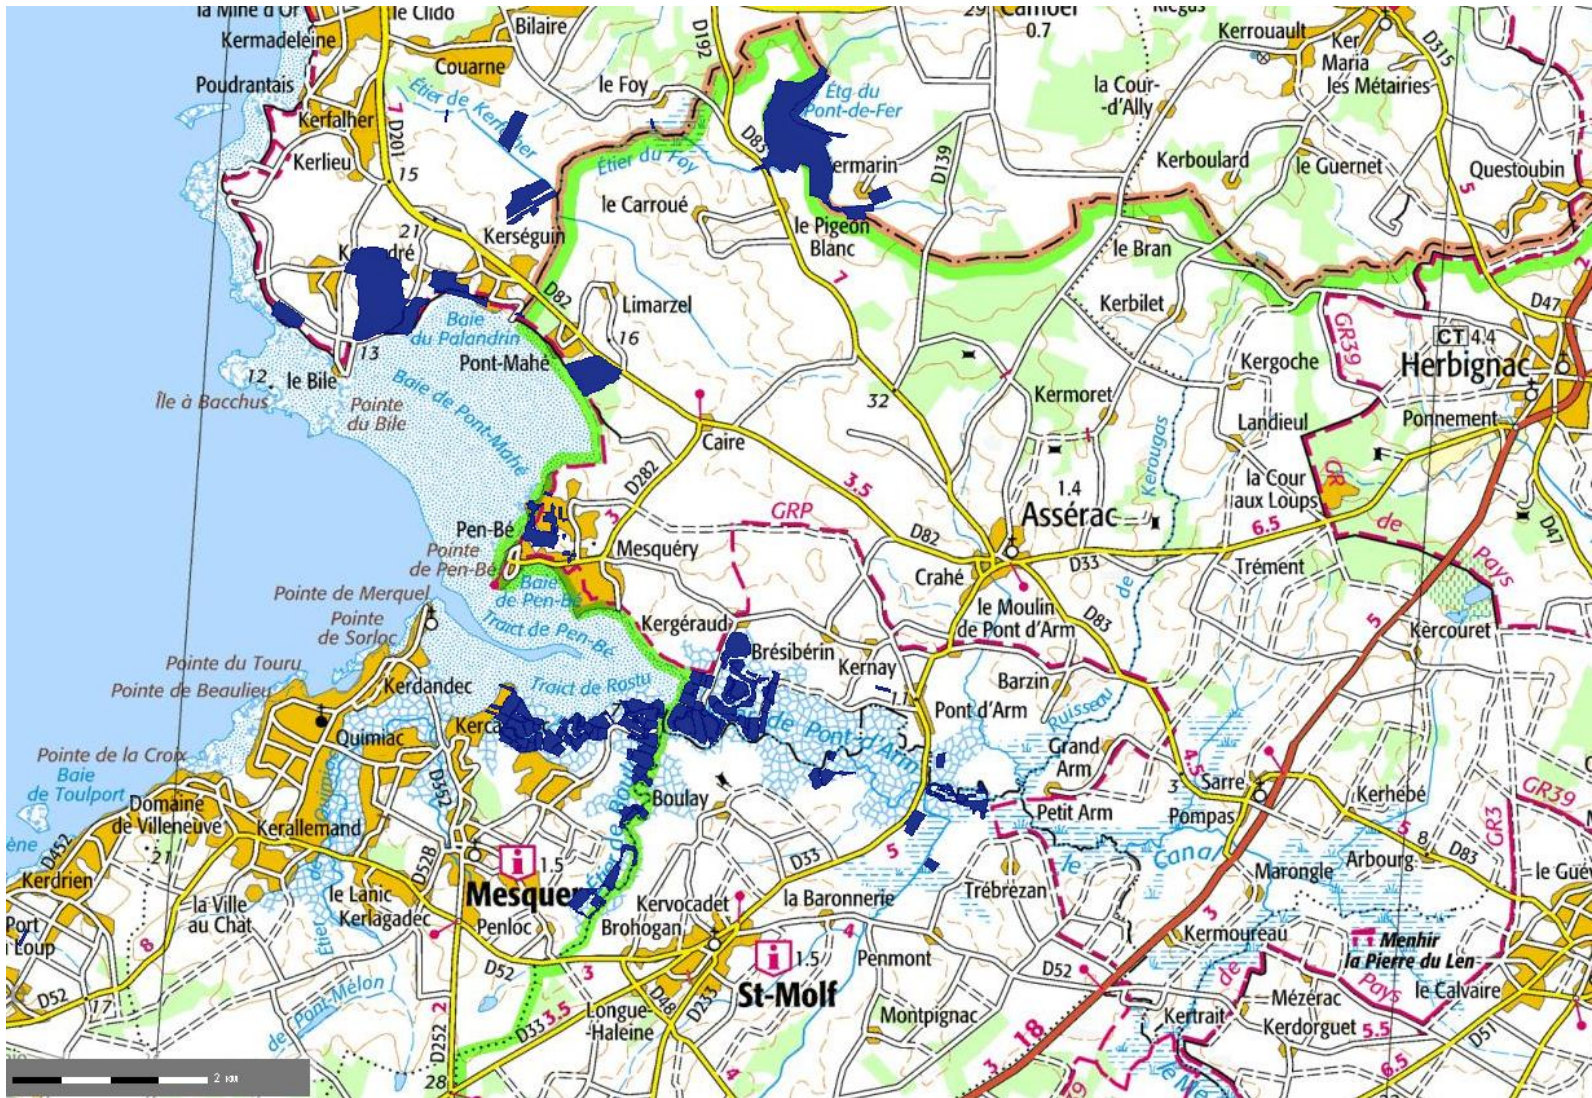

Site Natura 2000 – Directive Habitat

Site Natura 2000 – Directive Oiseaux

Parc Naturel Régional

Terrain de conservation du littoral

ZNIEFF de type II

ZNIEFF de type I

Zones Humides d'importance internationale Ramsar