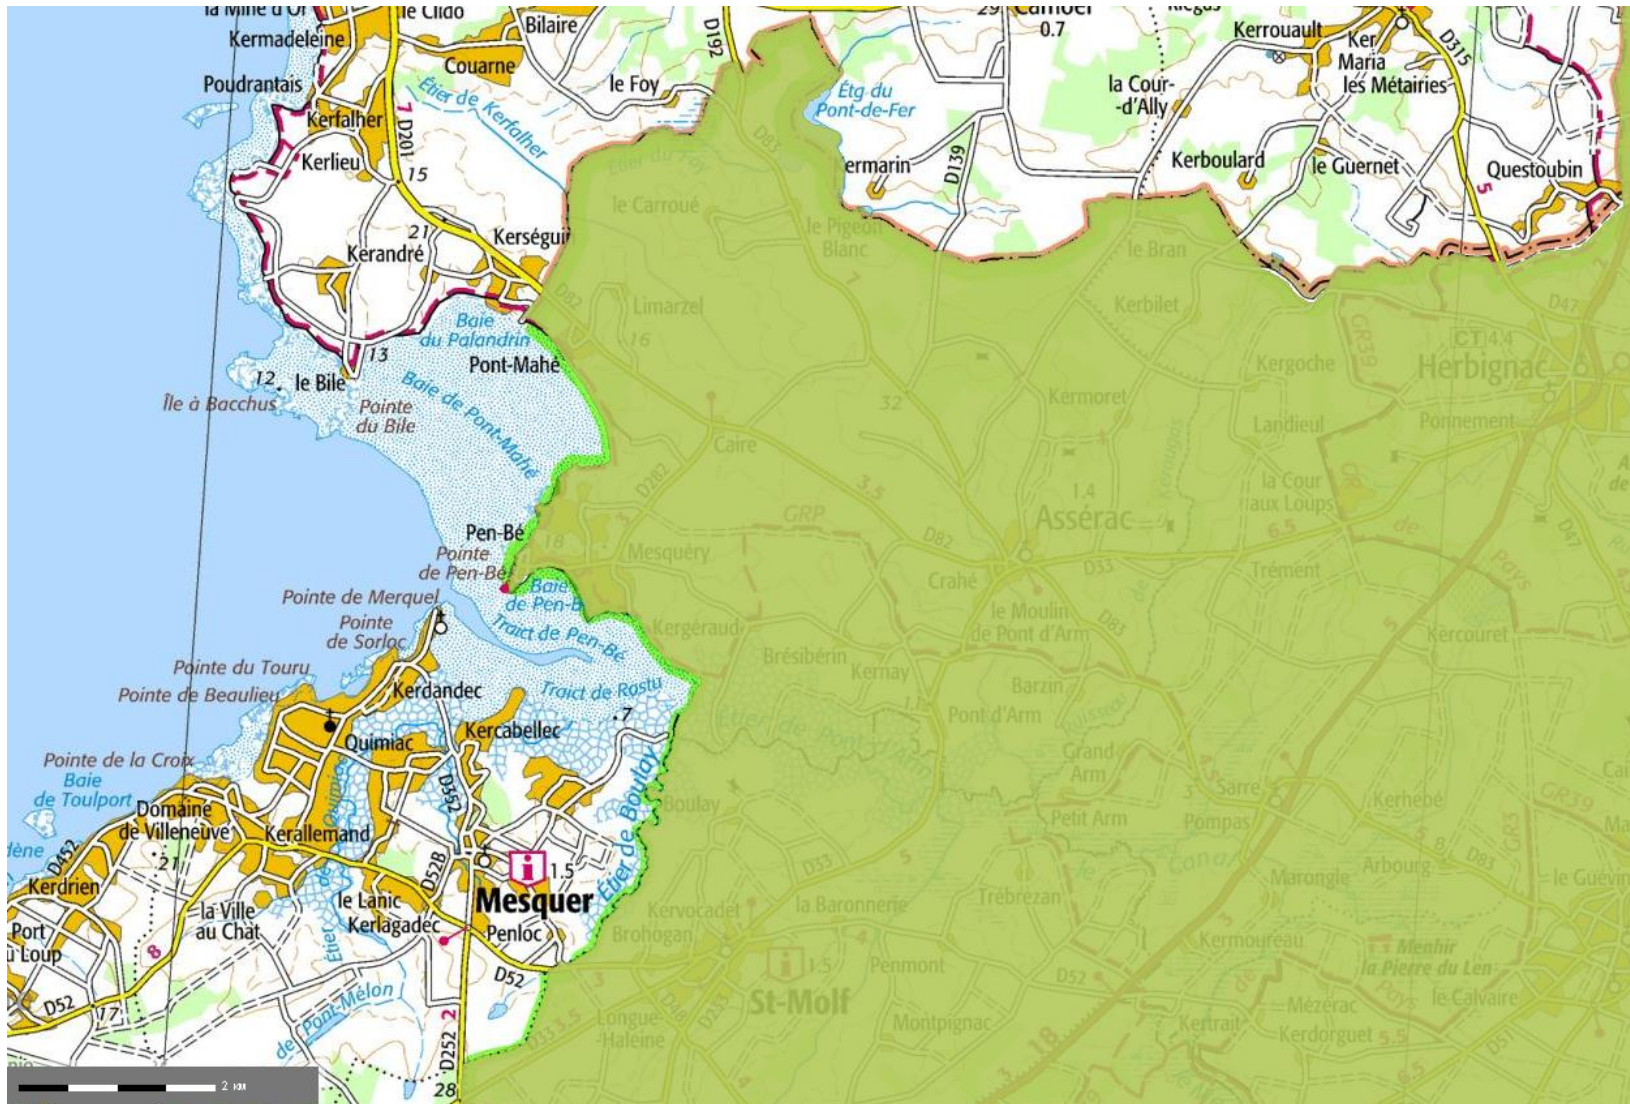

Site Natura 2000 – Directive Habitat

Site Natura 2000 – Directive Oiseaux

Parc Naturel Régional

Terrain de conservation du littoral

ZNIEFF de type II

ZNIEFF de type I

Zones Humides d'importance internationale Ramsar