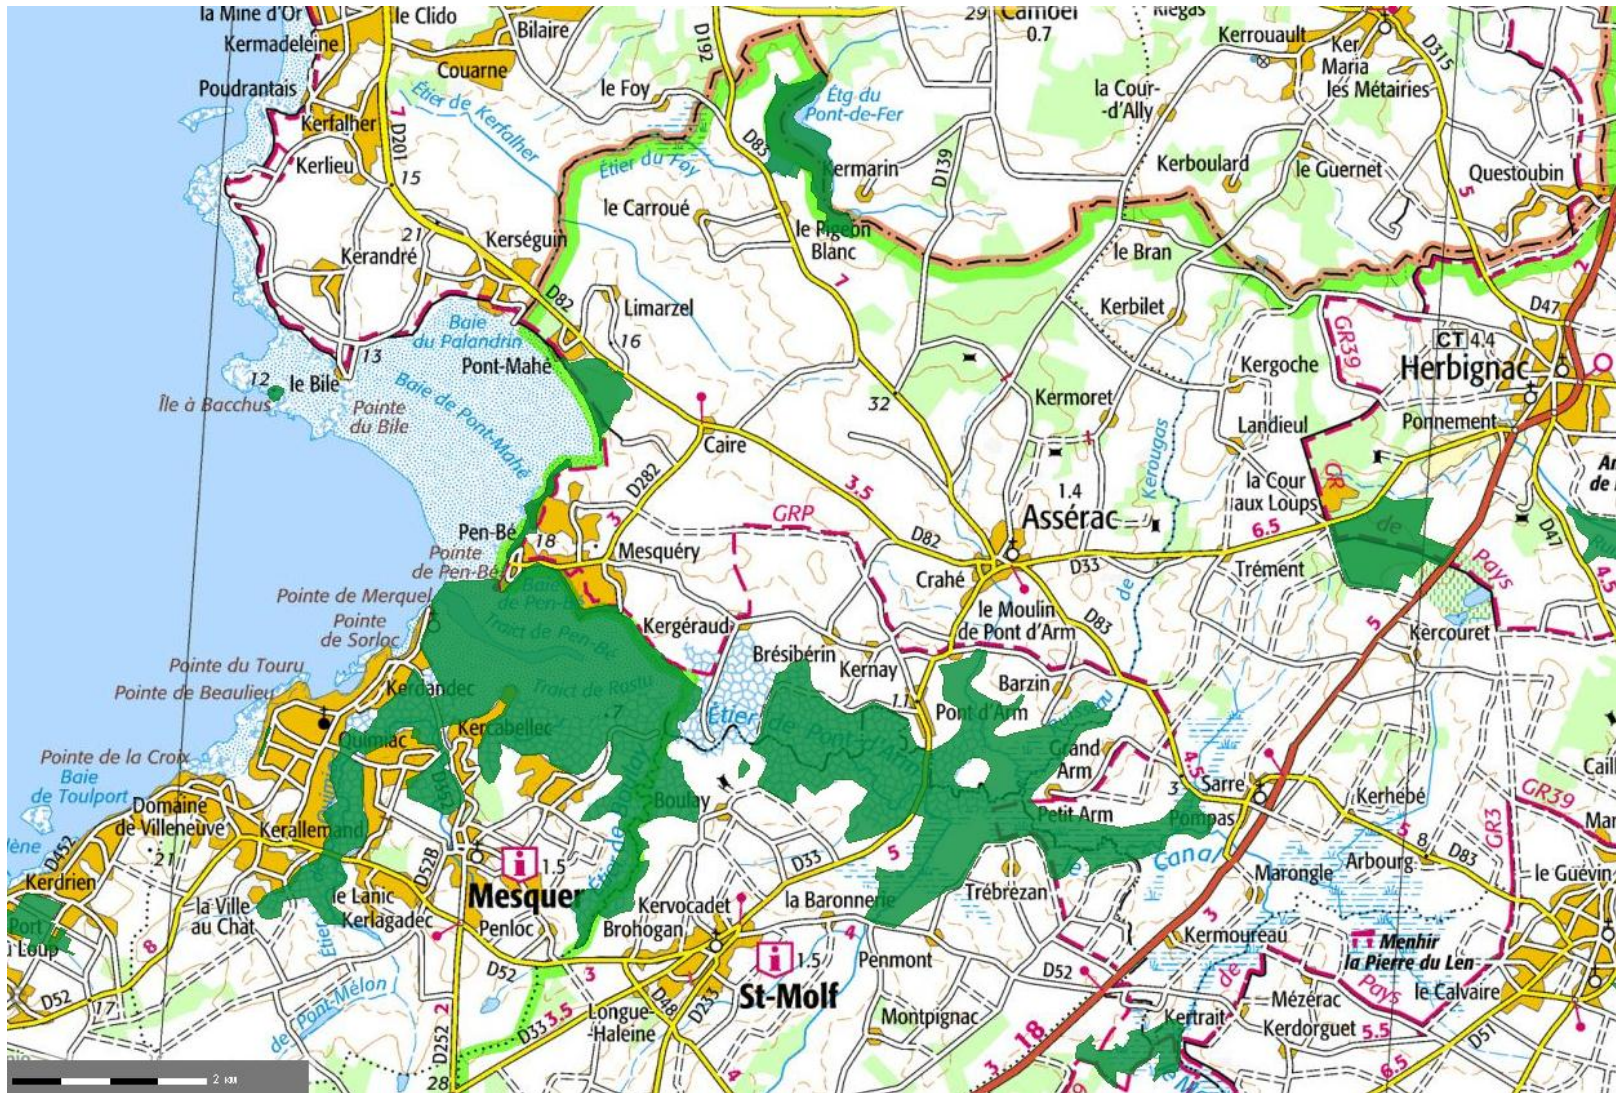

Site Natura 2000 – Directive Habitat

Site Natura 2000 – Directive Oiseaux

Parc Naturel Régional

Terrain de conservation du littoral

ZNIEFF de type II

ZNIEFF de type I

Zones Humides d'importance internationale Ramsar