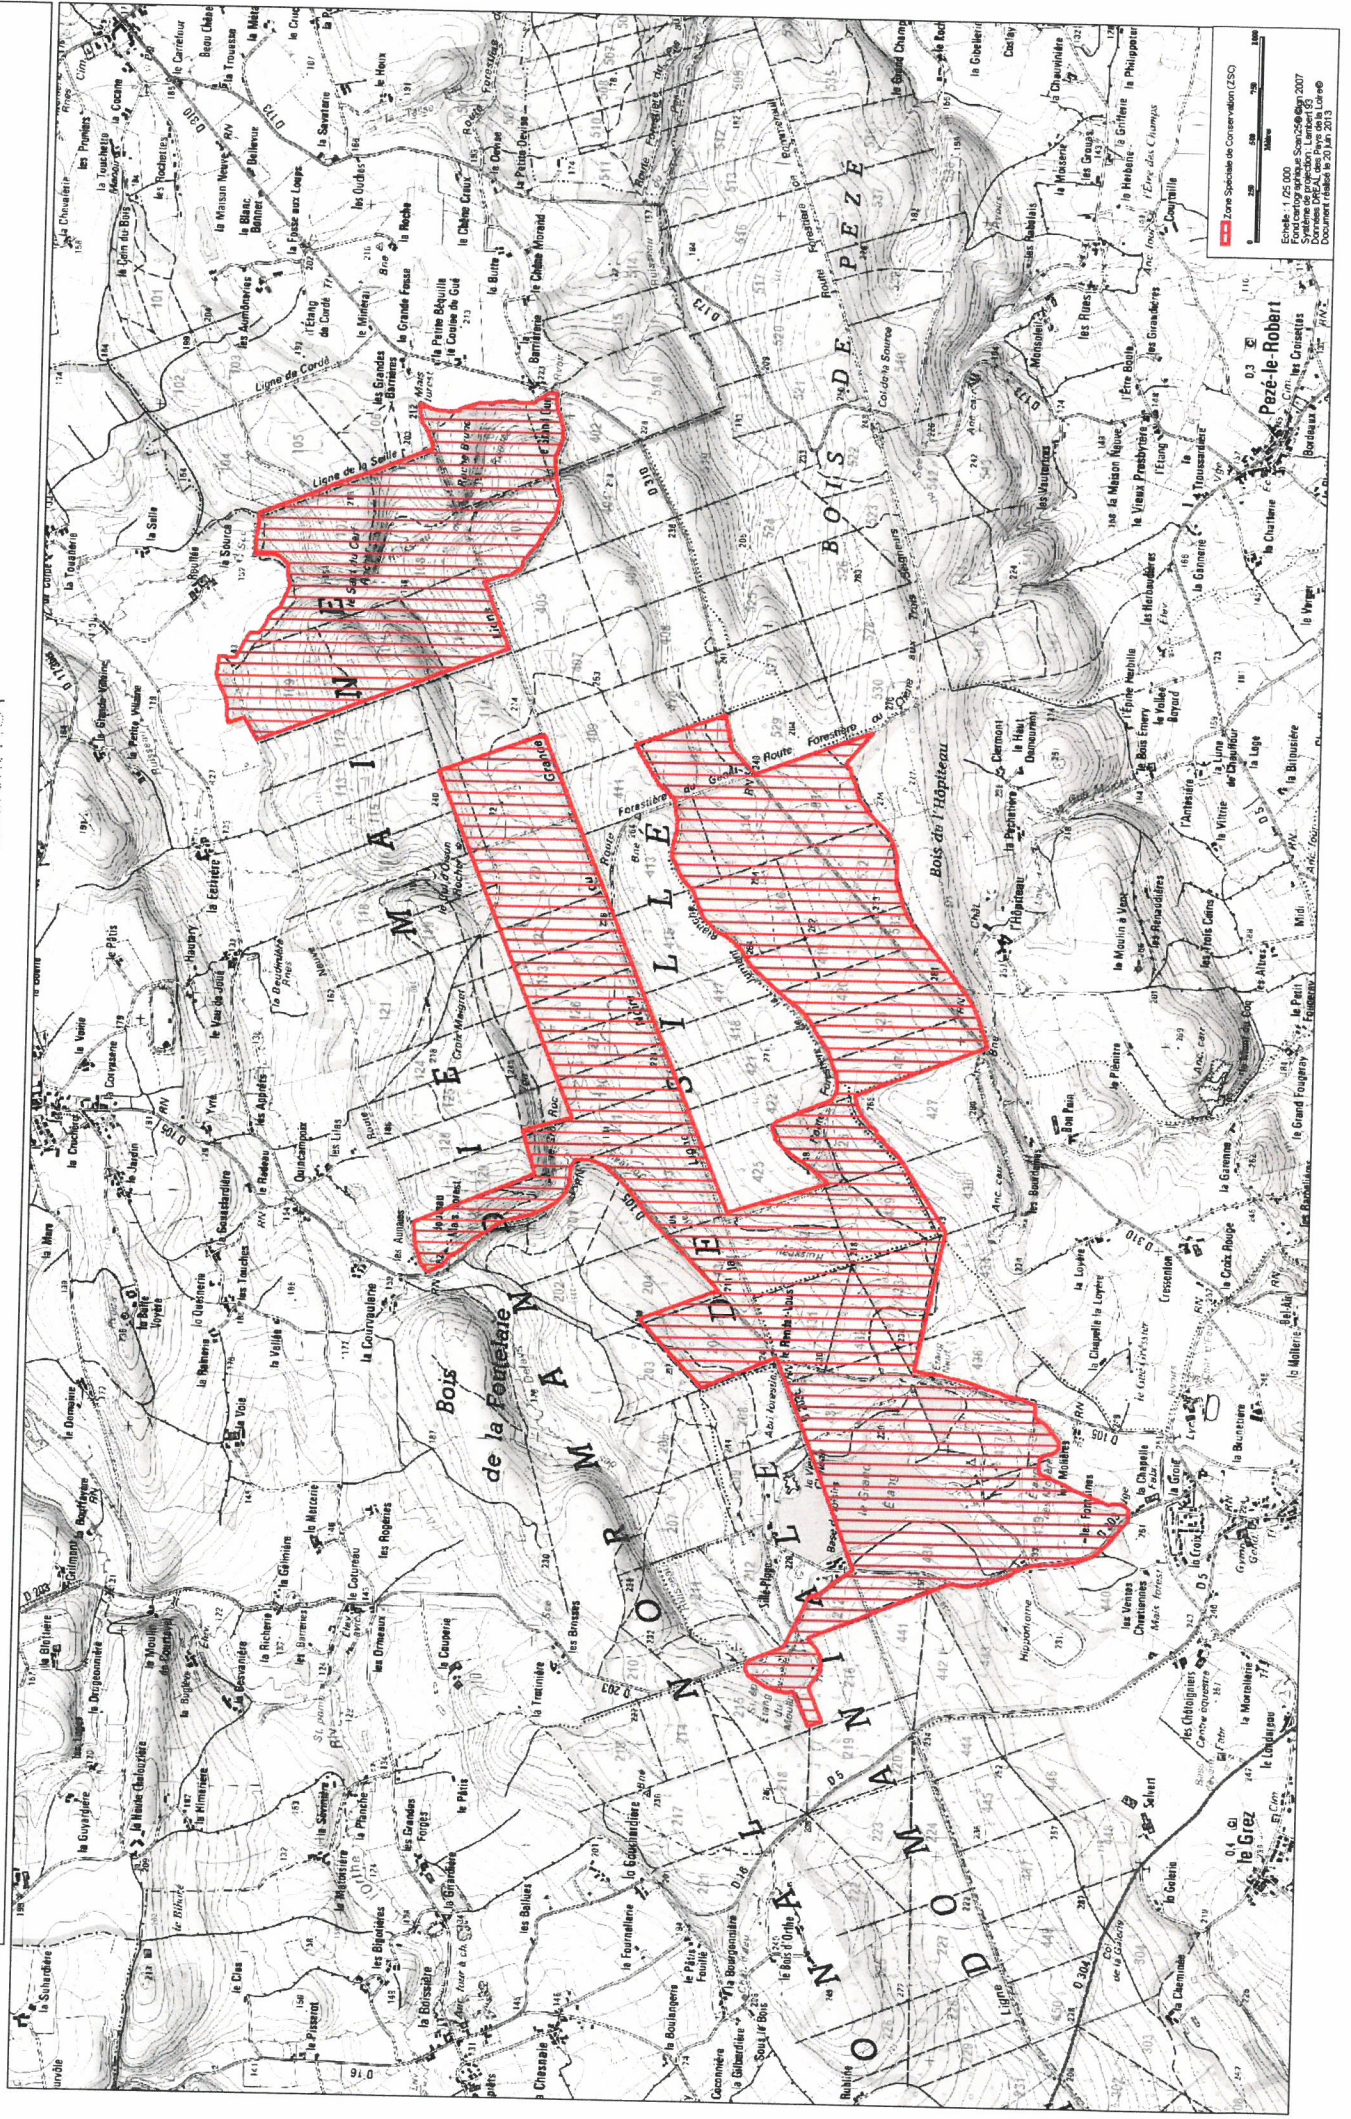

Site Natura 2000 FORET DE SILLE
FR5200650 (Département de la Sarthe, Région des pays de la Loire)
Carte n°1 annexée à l'arrêté de désignation de la ZSC
signé le

30 JAN. 2014

Pour le ministre et par délégation,
le directeur de l'eau et de la biodiversité

Laurent ROY