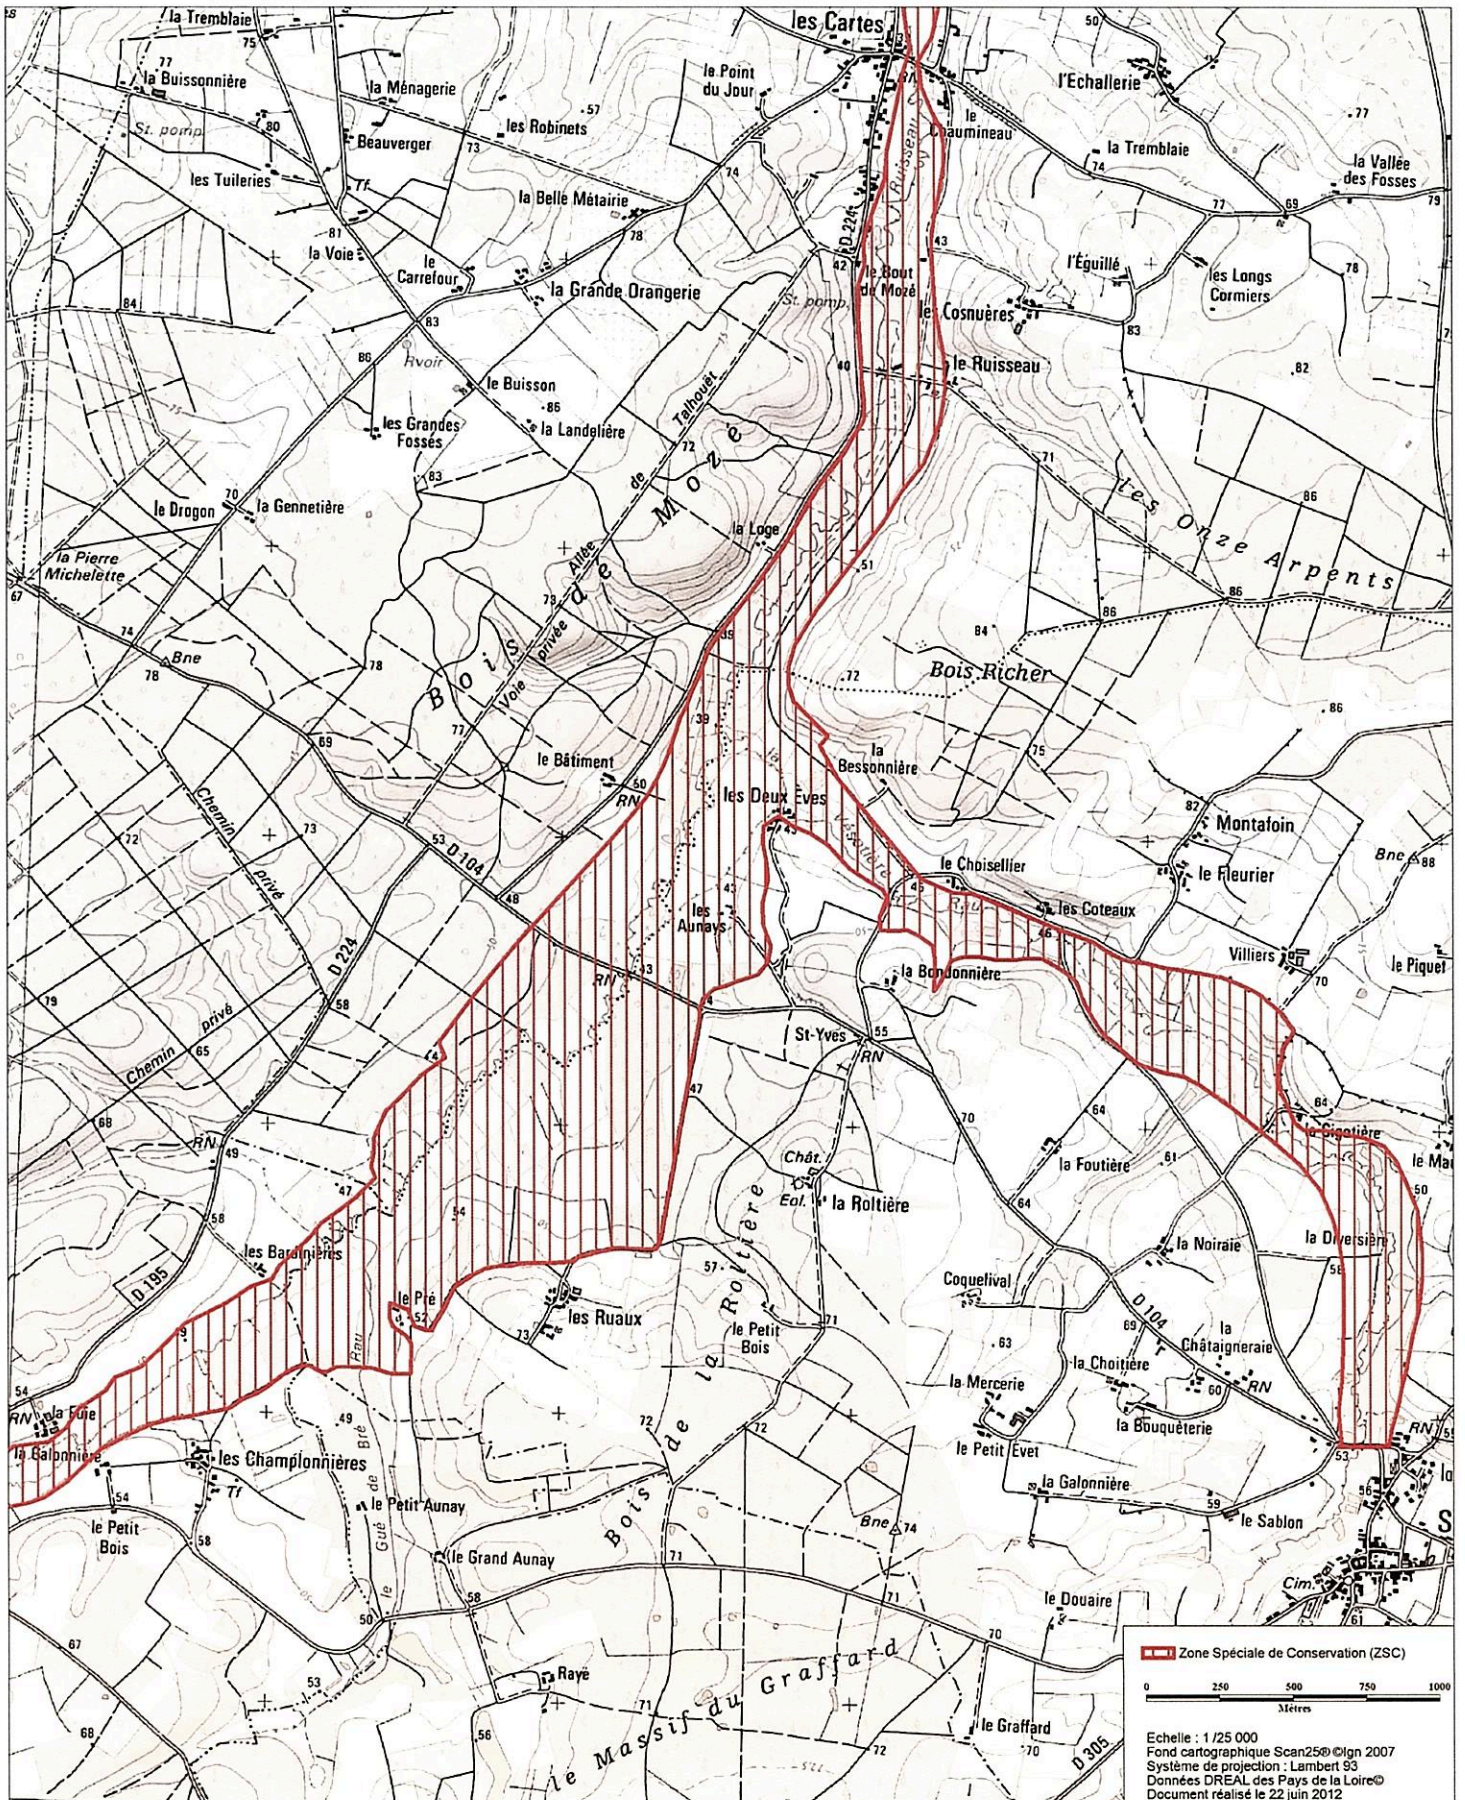

Site Natura 2000 "VALLEE DU LOIR DE VAAS A BAZOUGES"
Zone spéciale de conservation FR5200649
(département de la Sarthe; département de Maine-et-Loire, région des Pays de la Loire)

Carte 10/12 au 1/25 000

15 DEC. 2015