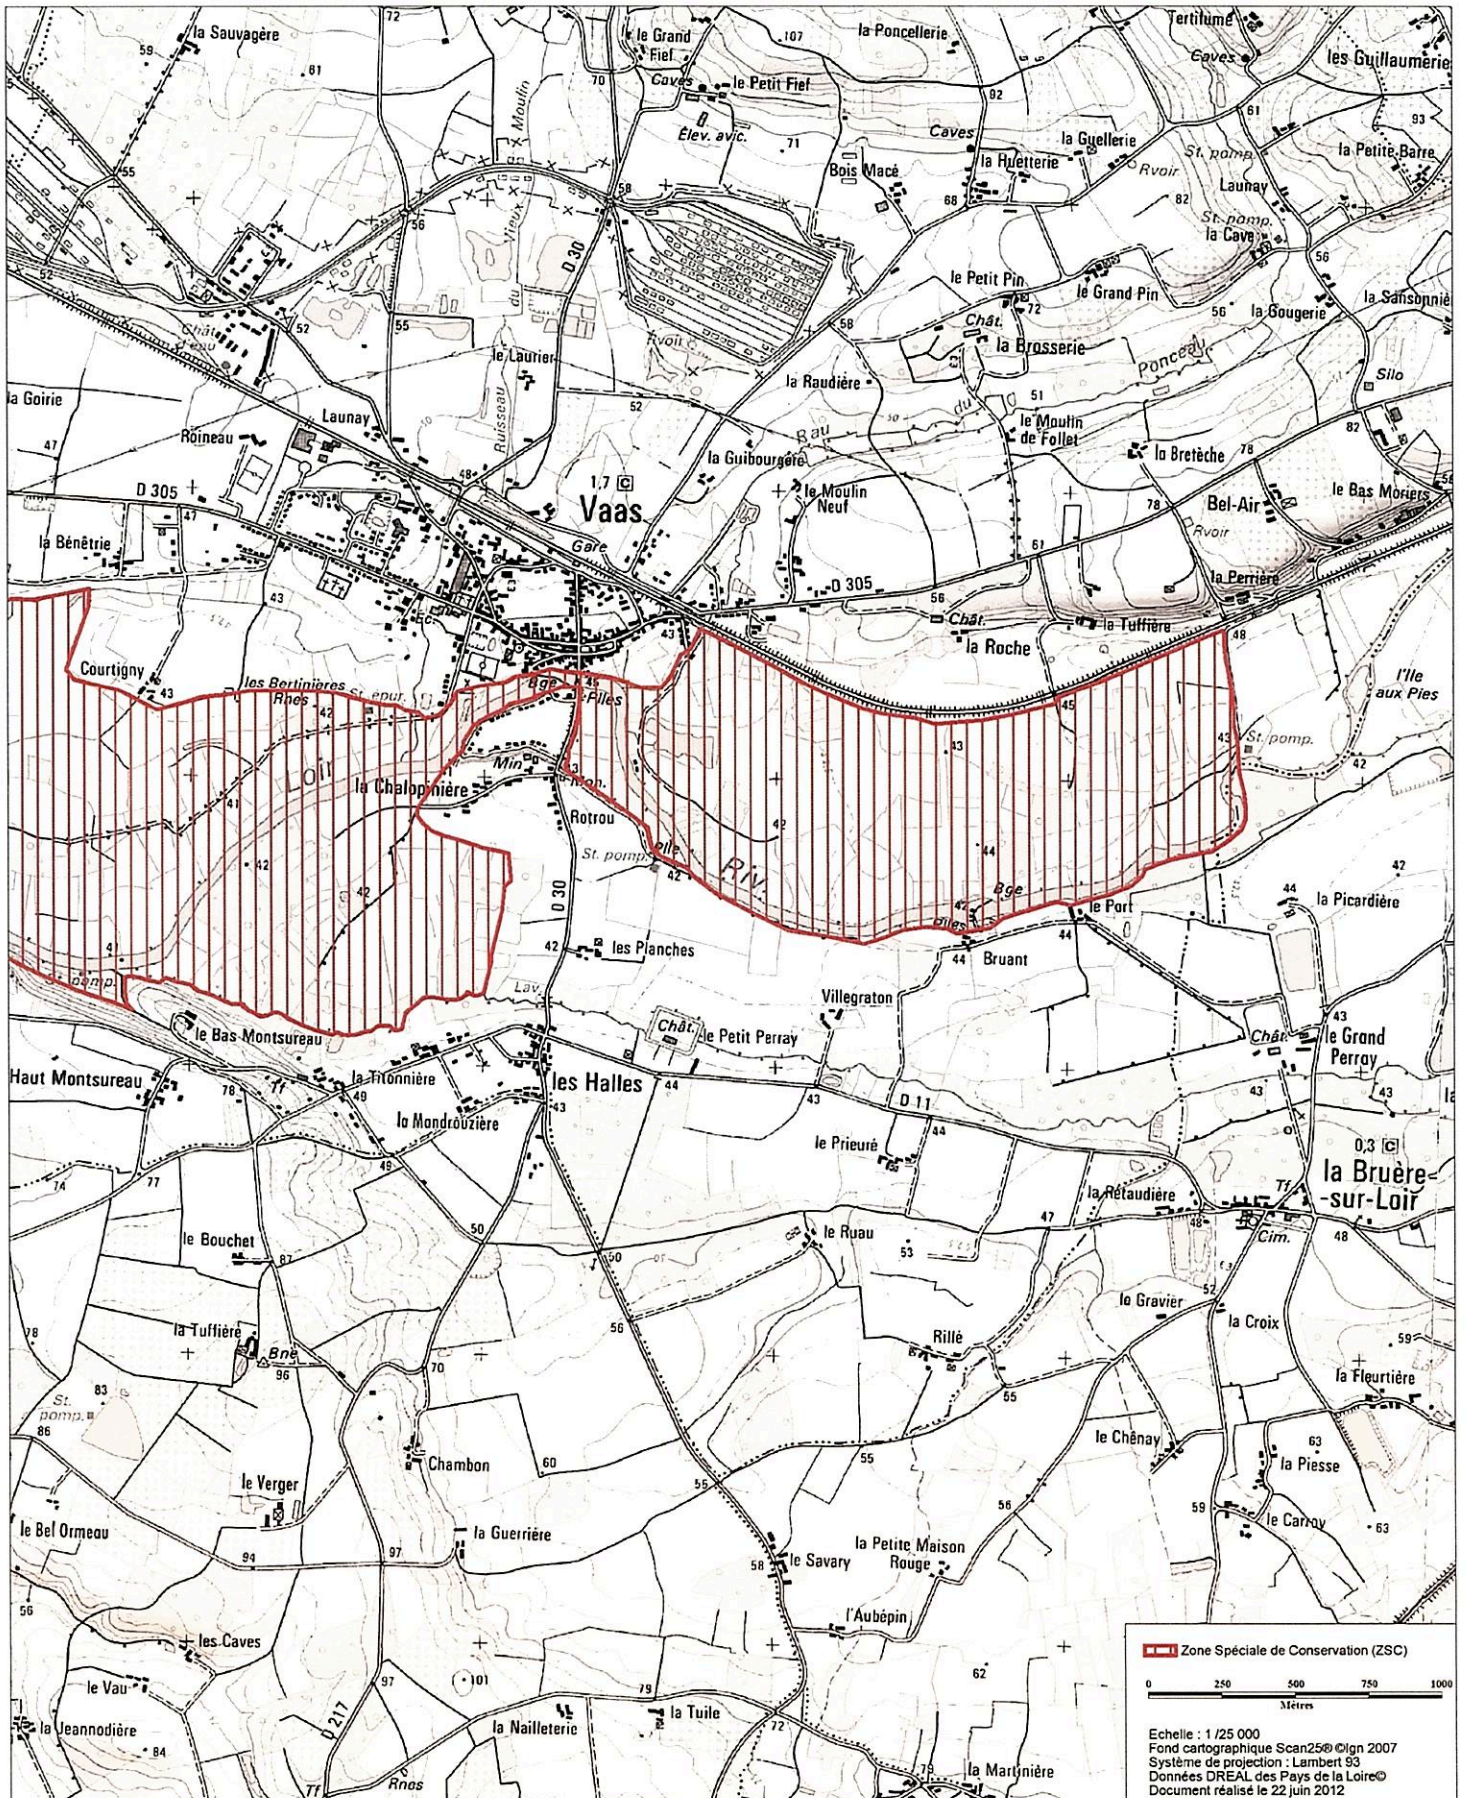

Site Natura 2000 "VALLEE DU LOIR DE VAAS A BAZOUGES"
Zone spéciale de conservation FR5200649
(département de la Sarthe; département de Maine-et-Loire, région des Pays de la Loire)

Carte 9/12 au 1/25 000

15 DEC. 2015