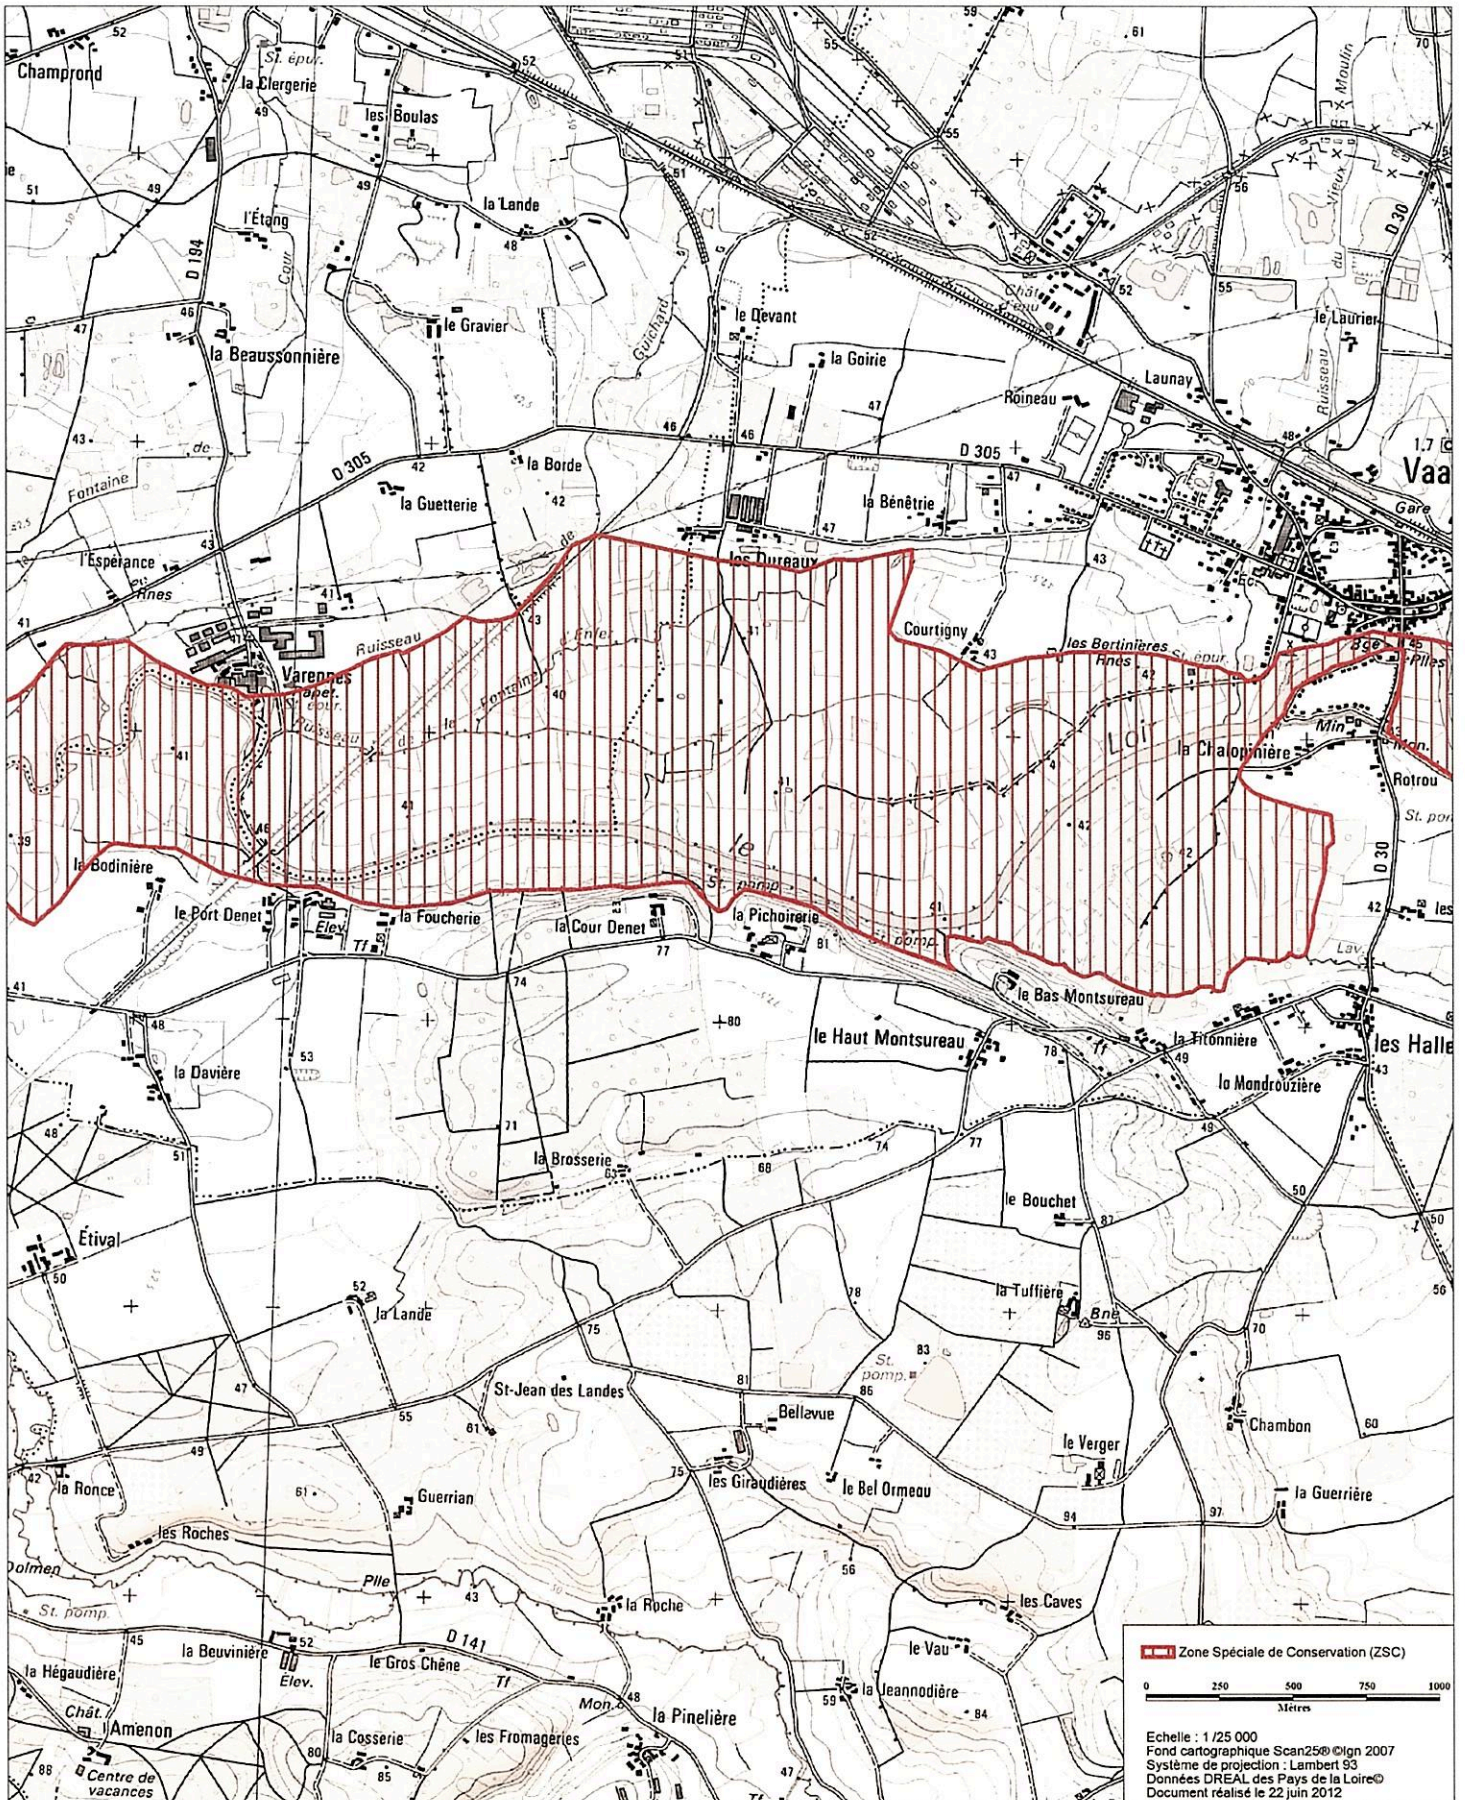

Site Natura 2000 "VALLEE DU LOIR DE VAAS A BAZOUGES"  
Zone spéciale de conservation FR5200649  
(département de la Sarthe; département de Maine-et-Loire, région des Pays de la Loire)

Carte 7/12 au 1/25 000

15 DEC. 2015

Site Natura 2000 "VALLEE DU LOIR DE VAAS A BAZOUGES"  
Zone spéciale de conservation FR5200649  
(département de la Sarthe; département de Maine-et-Loire, région des Pays de la Loire)

Carte 8/12 au 1/25 000

15 DEC. 2015

Site Natura 2000 "VALLEE DU LOIR DE VAAS A BAZOUGES"  
Zone spéciale de conservation FR5200649  
(département de la Sarthe; département de Maine-et-Loire, région des Pays de la Loire)

Carte 9/12 au 1/25 000