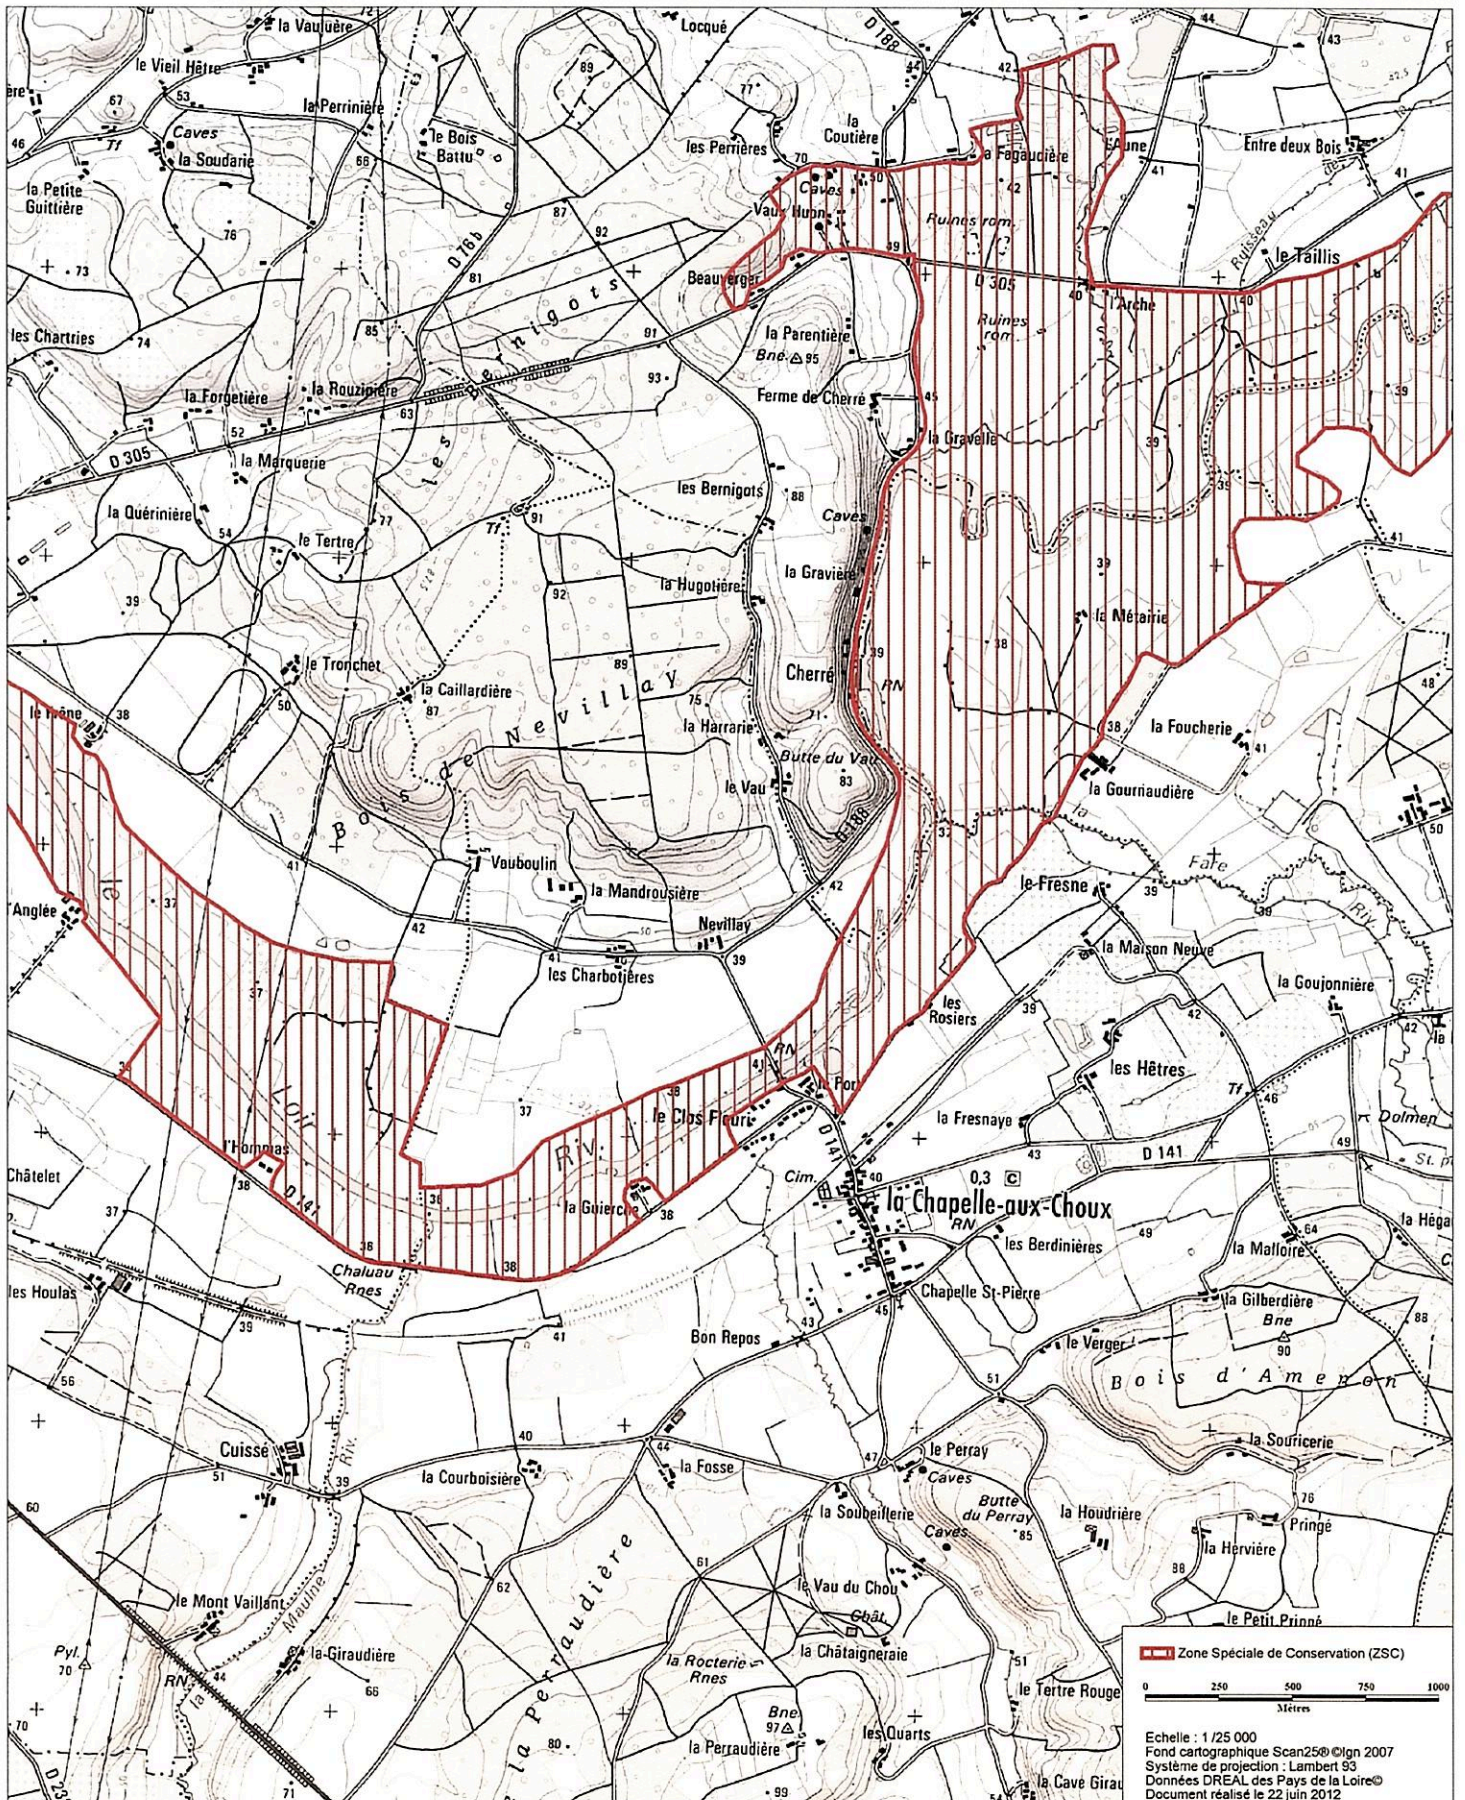

Site Natura 2000 "VALLEE DU LOIR DE VAAS A BAZOUGES"  
Zone spéciale de conservation FR5200649  
(département de la Sarthe; département de Maine-et-Loire, région des Pays de la Loire)

Carte 7/12 au 1/25 000

15 DEC. 2015

Site Natura 2000 "VALLEE DU LOIR DE VAAS A BAZOUGES"  
Zone spéciale de conservation FR5200649  
(département de la Sarthe; département de Maine-et-Loire, région des Pays de la Loire)

Carte 8/12 au 1/25 000

15 DEC. 2015

Site Natura 2000 "VALLEE DU LOIR DE VAAS A BAZOUGES"  
Zone spéciale de conservation FR5200649  
(département de la Sarthe; département de Maine-et-Loire, région des Pays de la Loire)

Carte 9/12 au 1/25 000