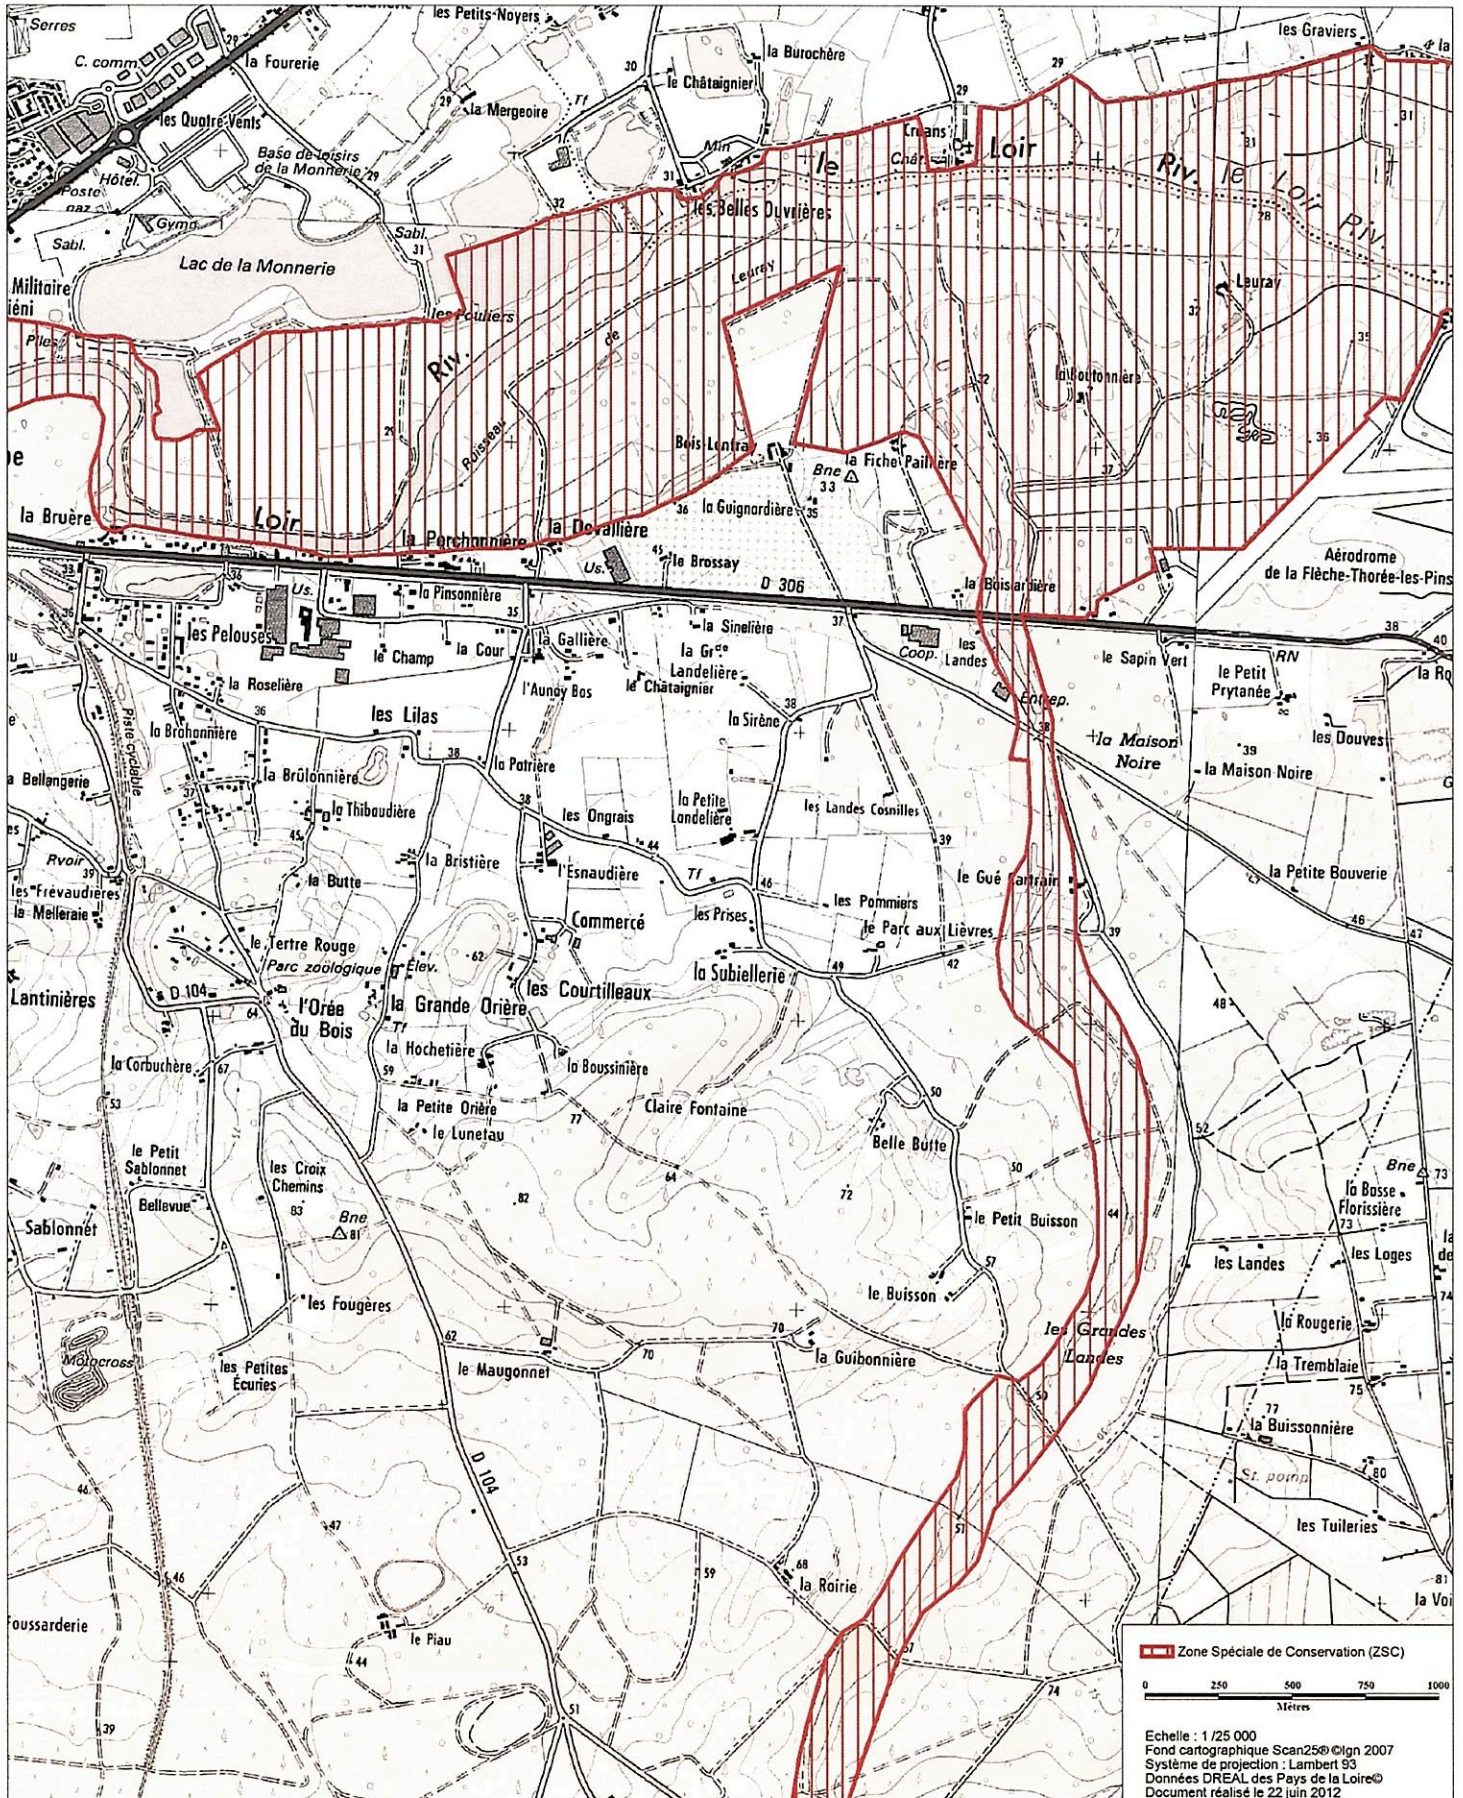

15 DEC. 2015

Site Natura 2000 "VALLEE DU LOIR DE BAZOUGES A VAAS"  
Zone spéciale de conservation FR5200649  
(département de Maine-et-Loire, région des Pays de la Loire)

Carte 3/12 au 1/25 000

15 DEC. 2015