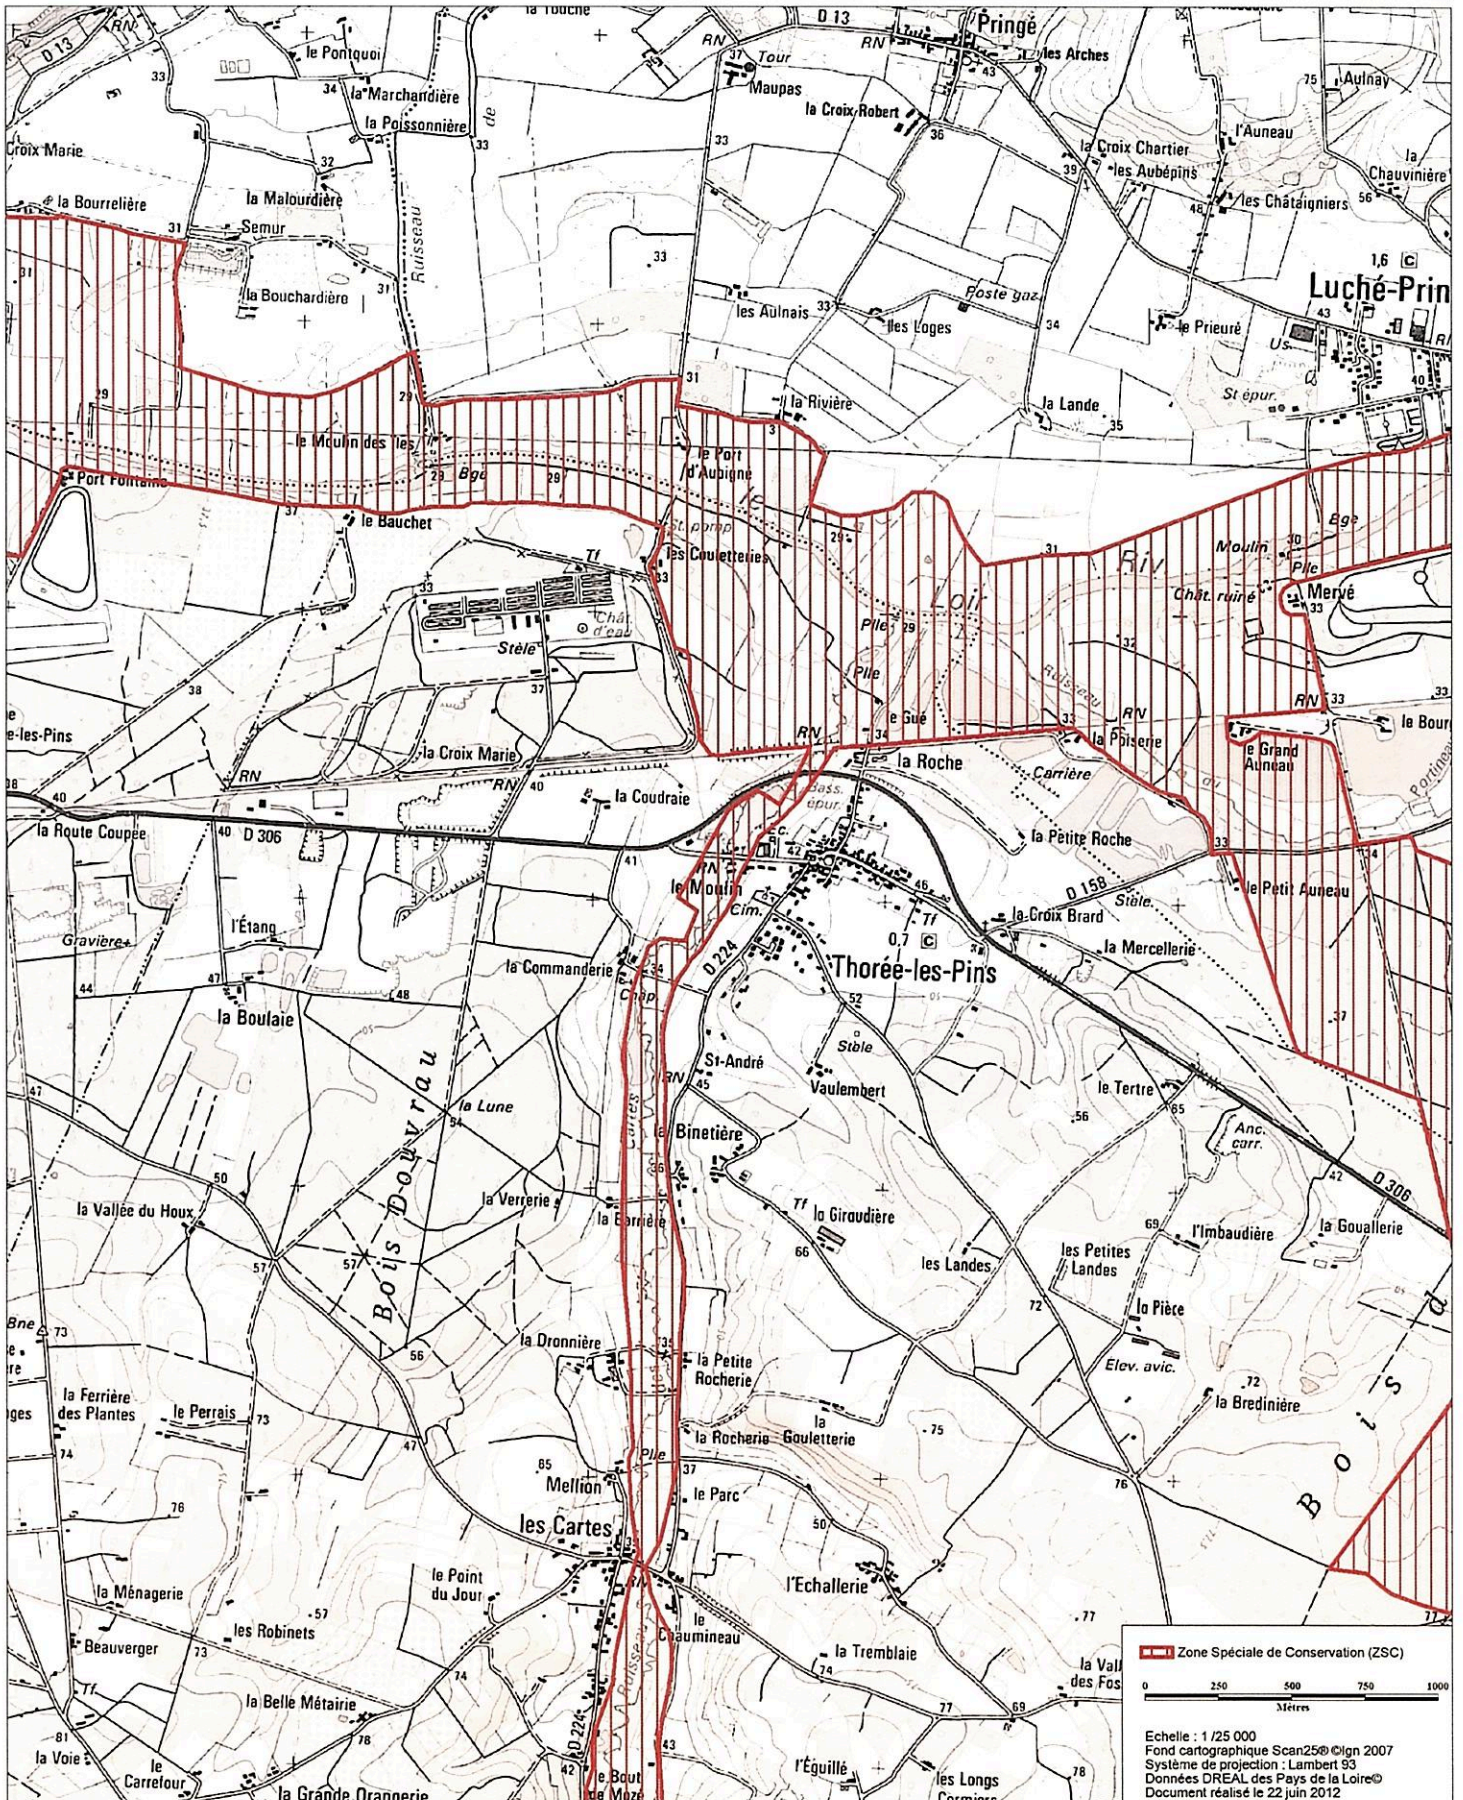

Site Natura 2000 "VALLEE DU LOIR DE BAZOUGES A VAAS"
Zone spéciale de conservation FR5200649
(département de la Sarthe; département de Maine-et-Loire, région des Pays de la Loire)

Carte 4/12 au 1/25 000

15 DEC. 2015