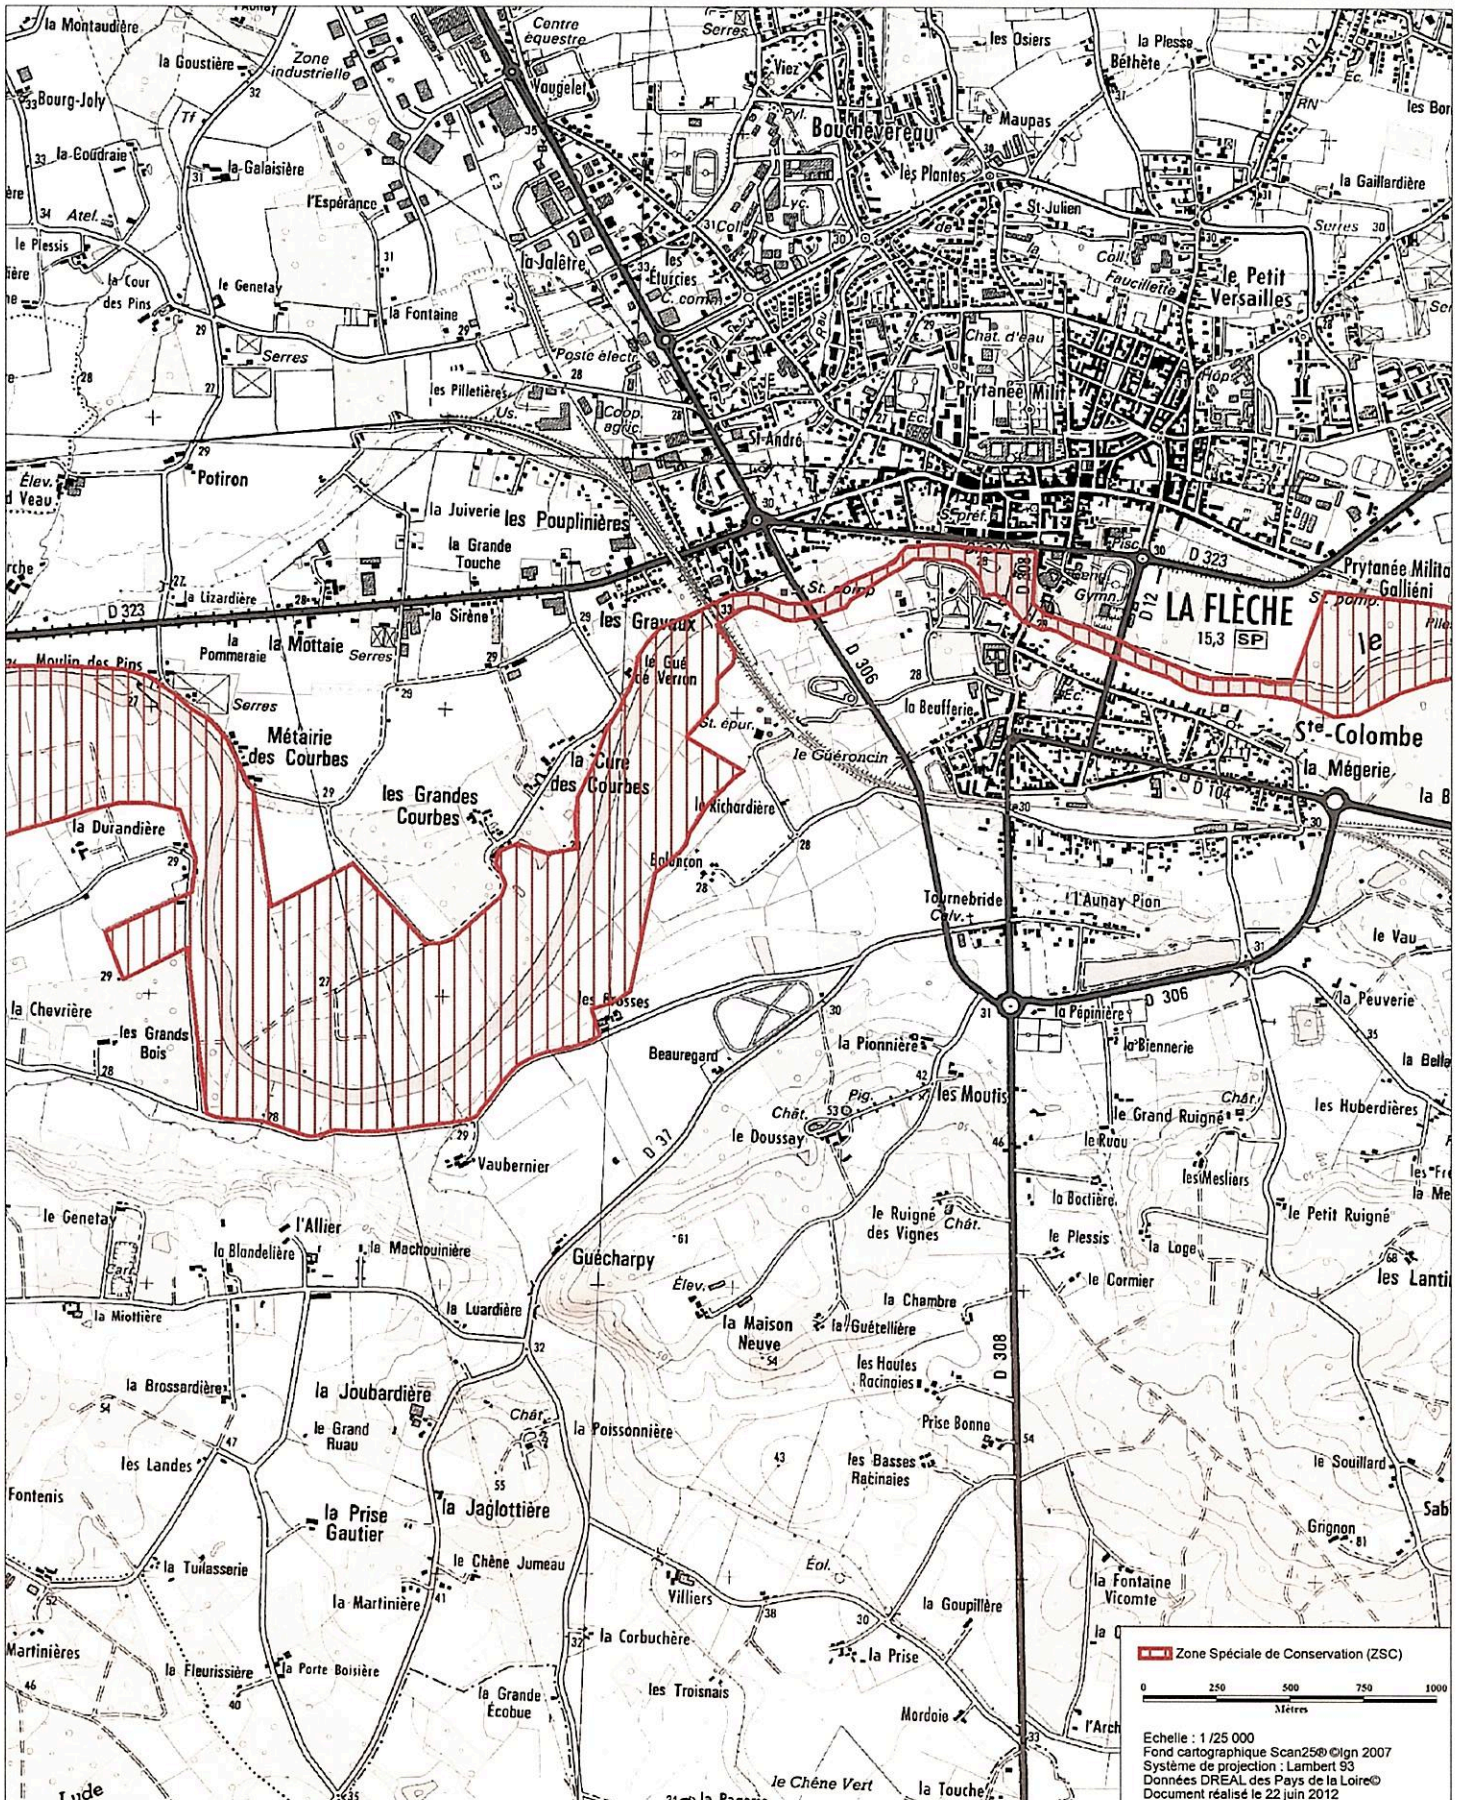

Site Natura 2000 "VALLEE DU LOIR DE BAZOUGES A VAAS"
Zone spéciale de conservation FR5200649
(département de la Sarthe; département de Maine-et-Loire, région des Pays de la Loire)

Carte 2/12 au 1/25 000

15 DEC. 2015