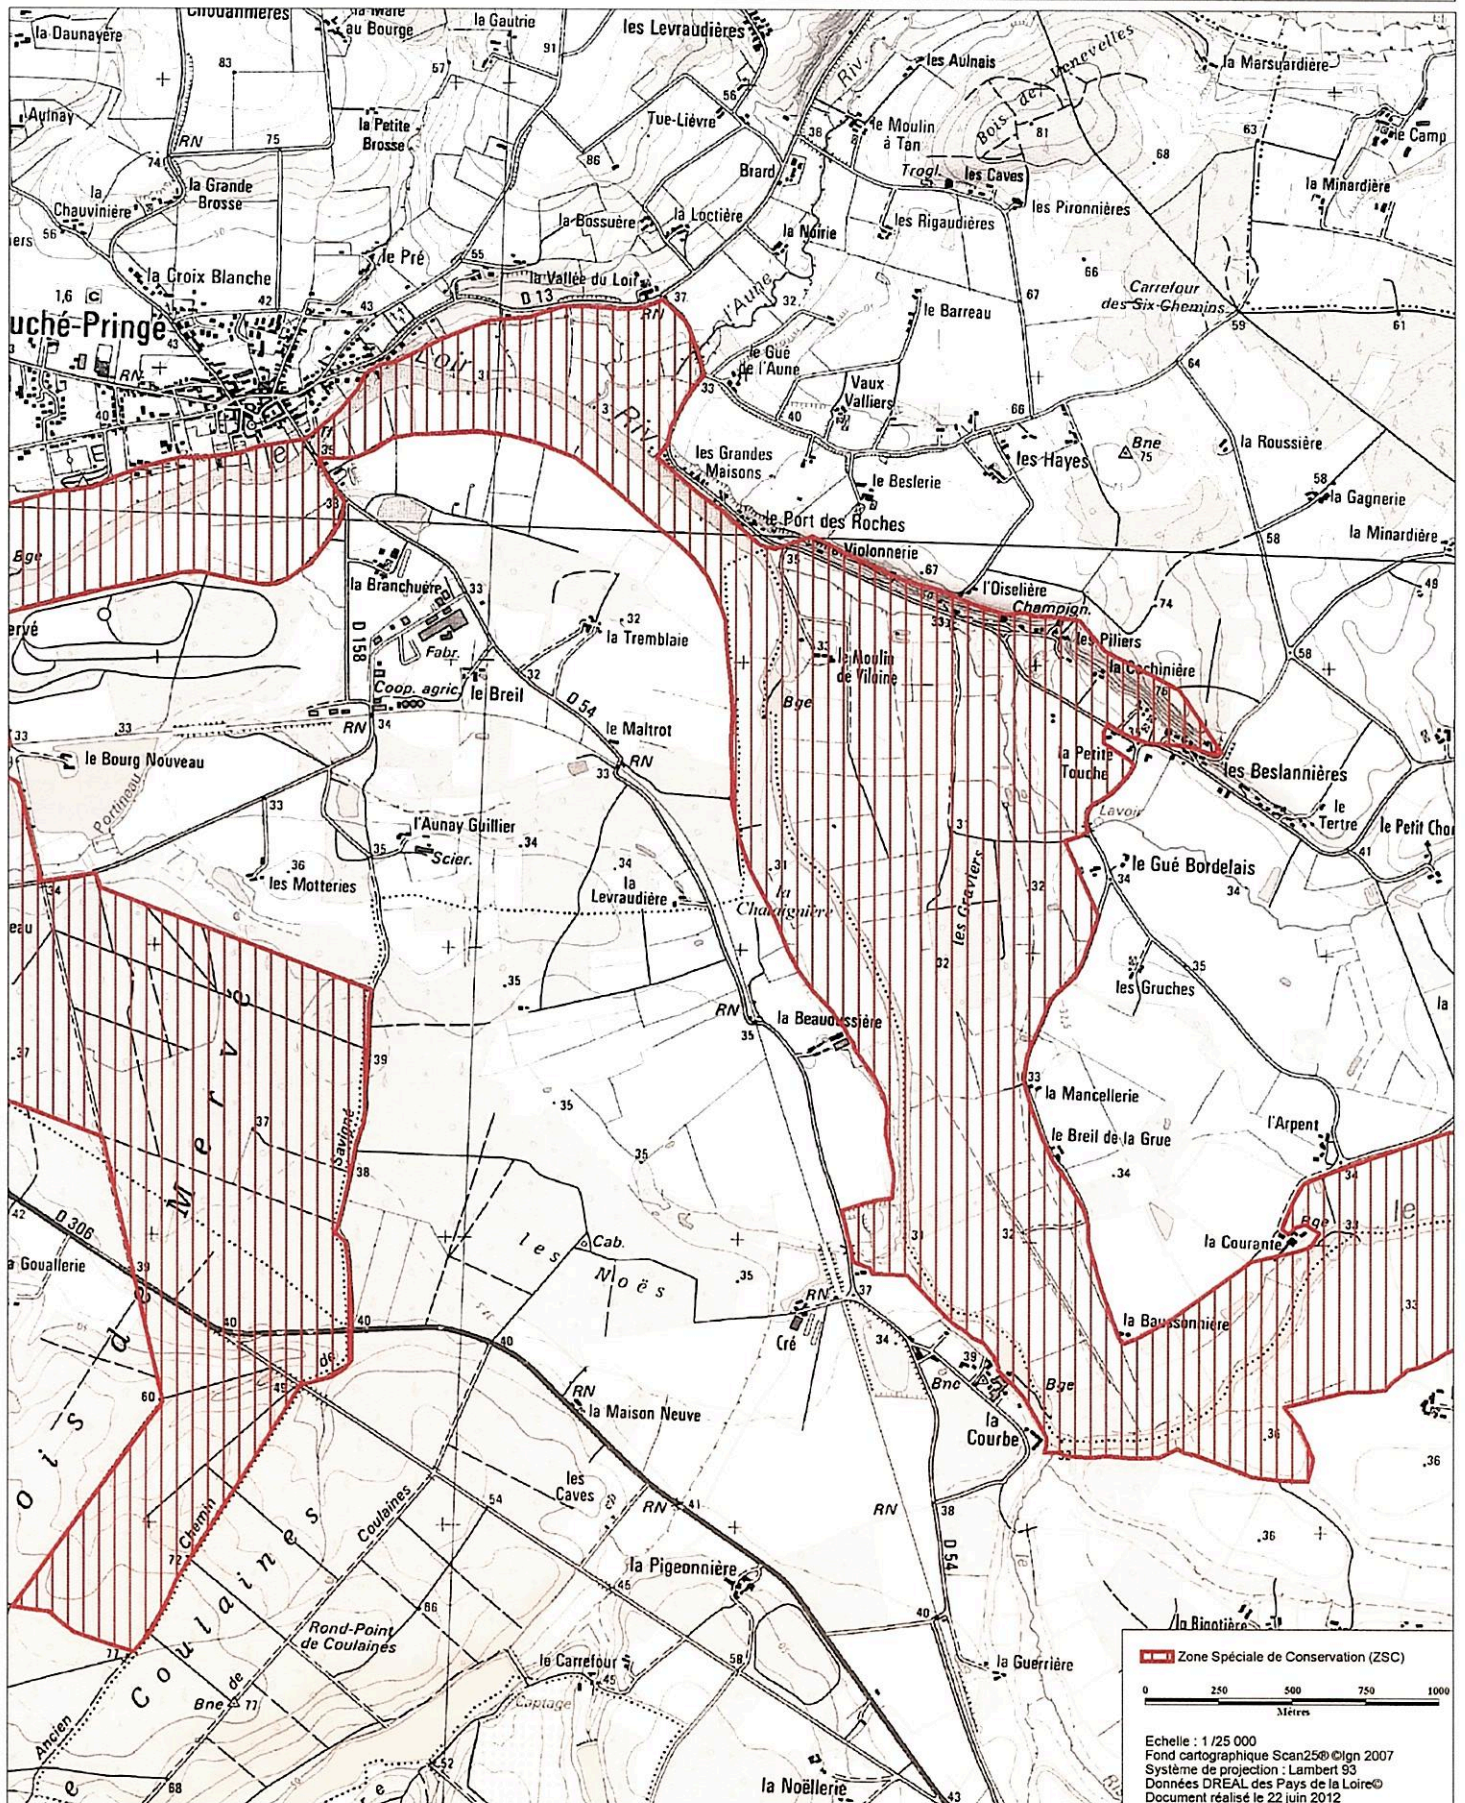

Site Natura 2000 "VALLEE DU LOIR DE BAZOUGES A VAAS"
Zone spéciale de conservation FR5200649
(département de la Sarthe; département de Maine-et-Loire, région des Pays de la Loire)

Carte 5/12 au 1/25 000

15 DEC. 2015