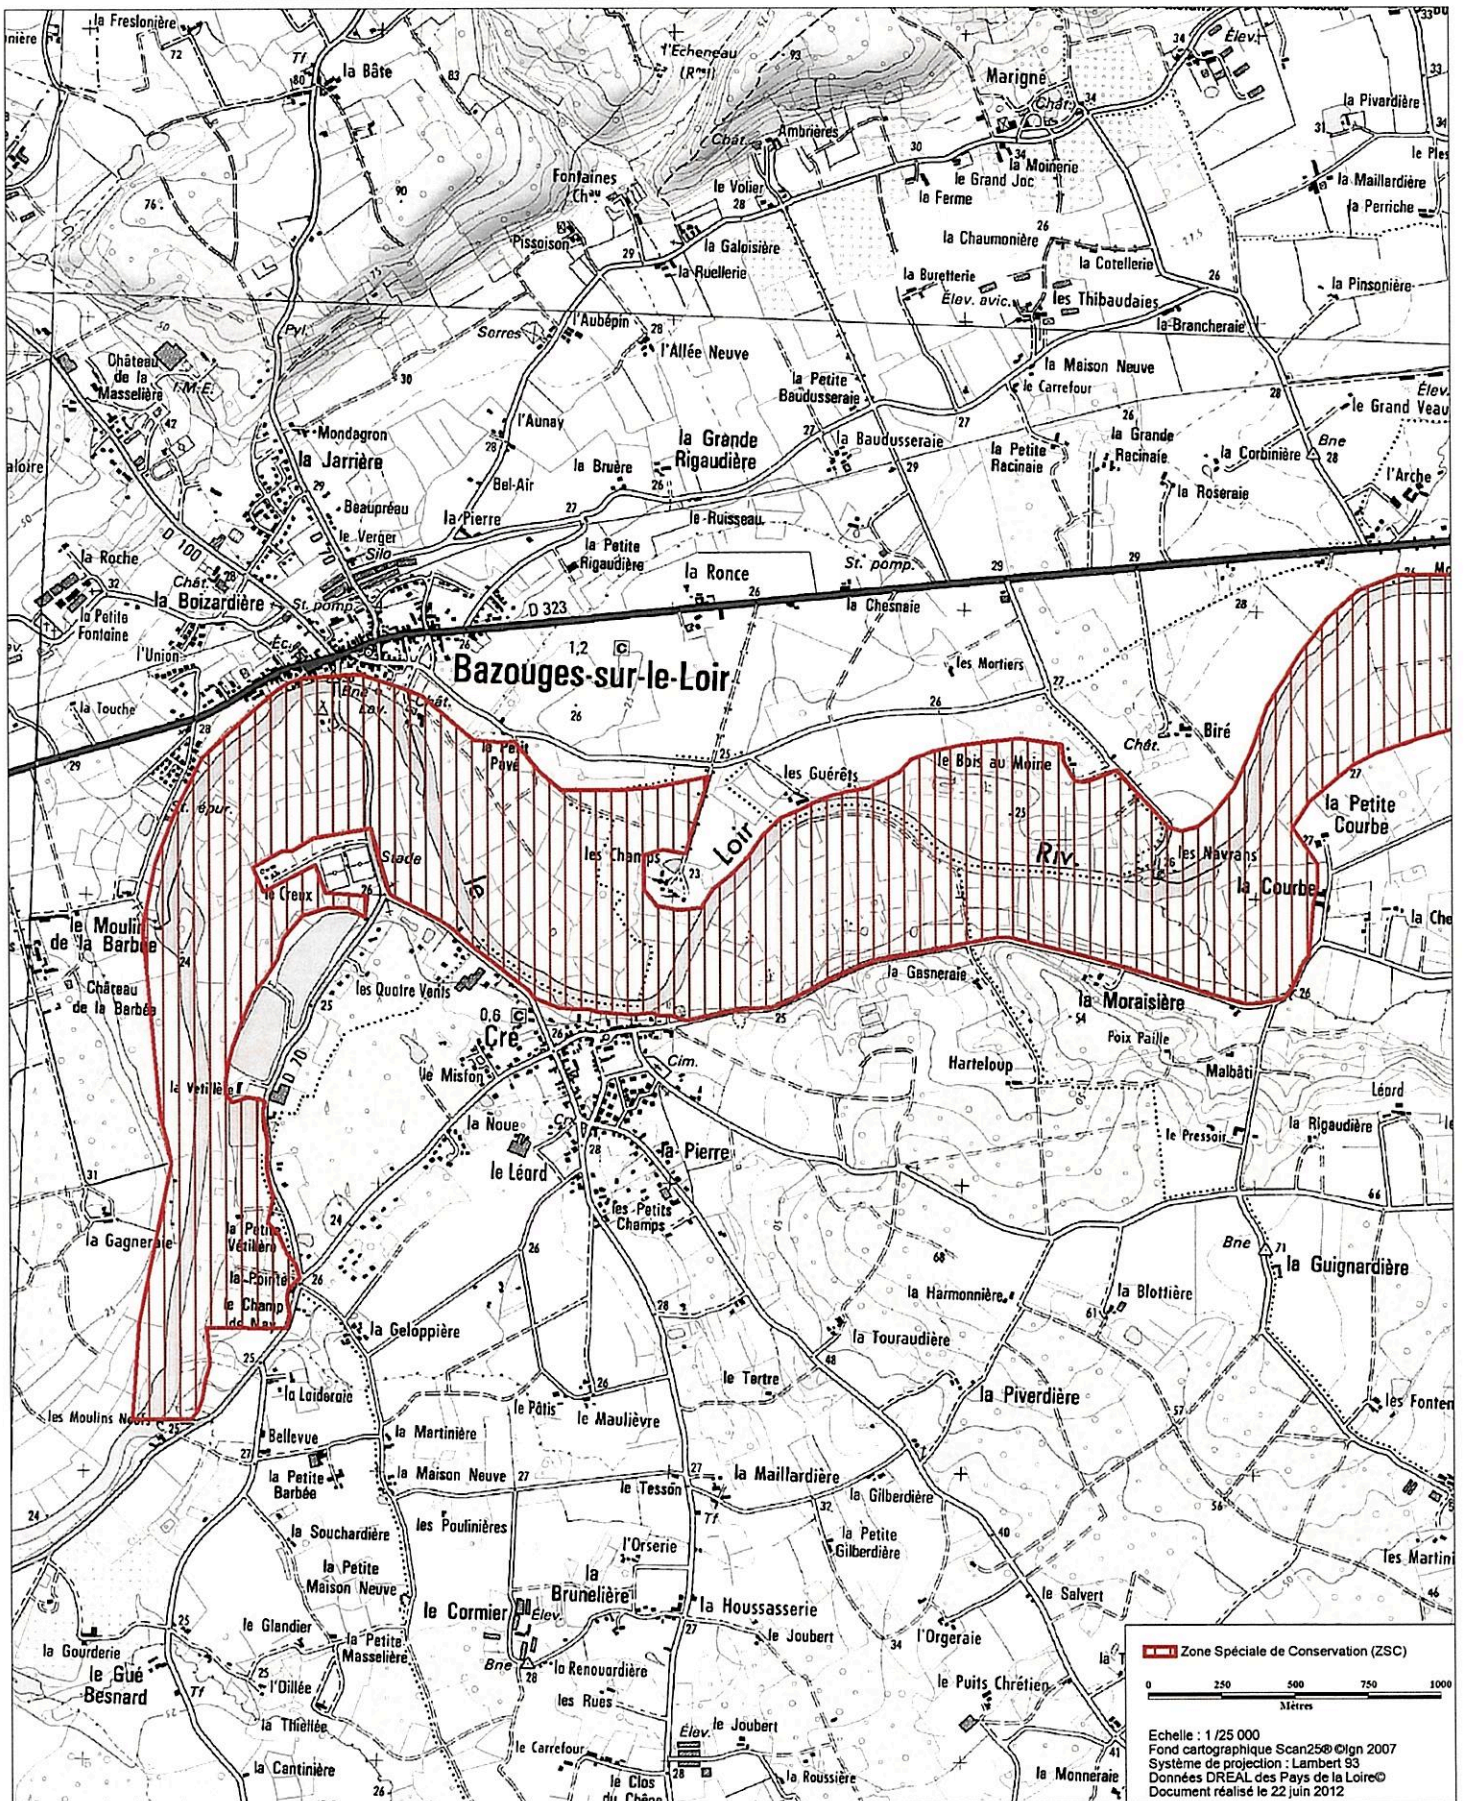

Site Natura 2000 "VALLEE DU LOIR DE BAZOUGES A VAAS"  
Zone spéciale de conservation FR5200649  
(département de la Sarthe; département de Maine-et-Loire, région des Pays de la Loire)

Carte 1/12 au 1/25 000

15 DEC. 2015

Zone Spéciale de Conservation (ZSC)

0 250 500 750 1000  
Mètres

Echelle : 1/25 000  
Fond cartographique Scan25©IGN 2007  
Système de projection : Lambert 93  
Données DREAL des Pays de la Loire©  
Document réalisé le 22 juin 2012

Site Natura 2000 "VALLEE DU LOIR DE BAZOUGES A VAAS"  
Zone spéciale de conservation FR5200649  
(département de la Sarthe; département de Maine-et-Loire, région des Pays de la Loire)

Carte 2/12 au 1/25 000