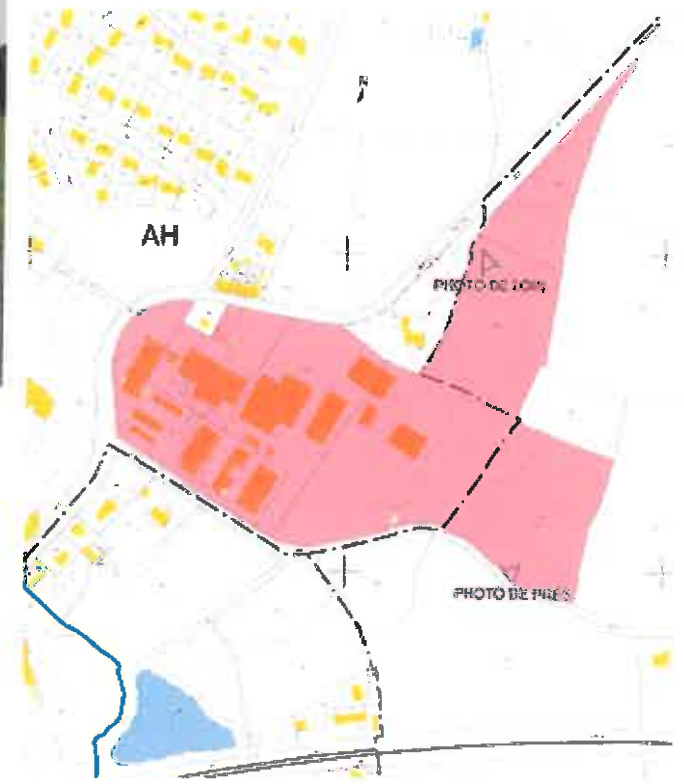

**PLAN DE SITUATION**

Echelle

Destiné par

**SIEGE SOCIAL**  
 Route des Chênes Secs  
 53 940 LE GENEST-SAINT-ISLE

**JANVIER LABS**

**JANVIER LABS**

**SIEGE SOCIAL**  
Route des Chênes Secs  
53 940 LE GENEST-SAINT-ISLE

**Photos de l'environnement  
proche**

Entre

Quartier