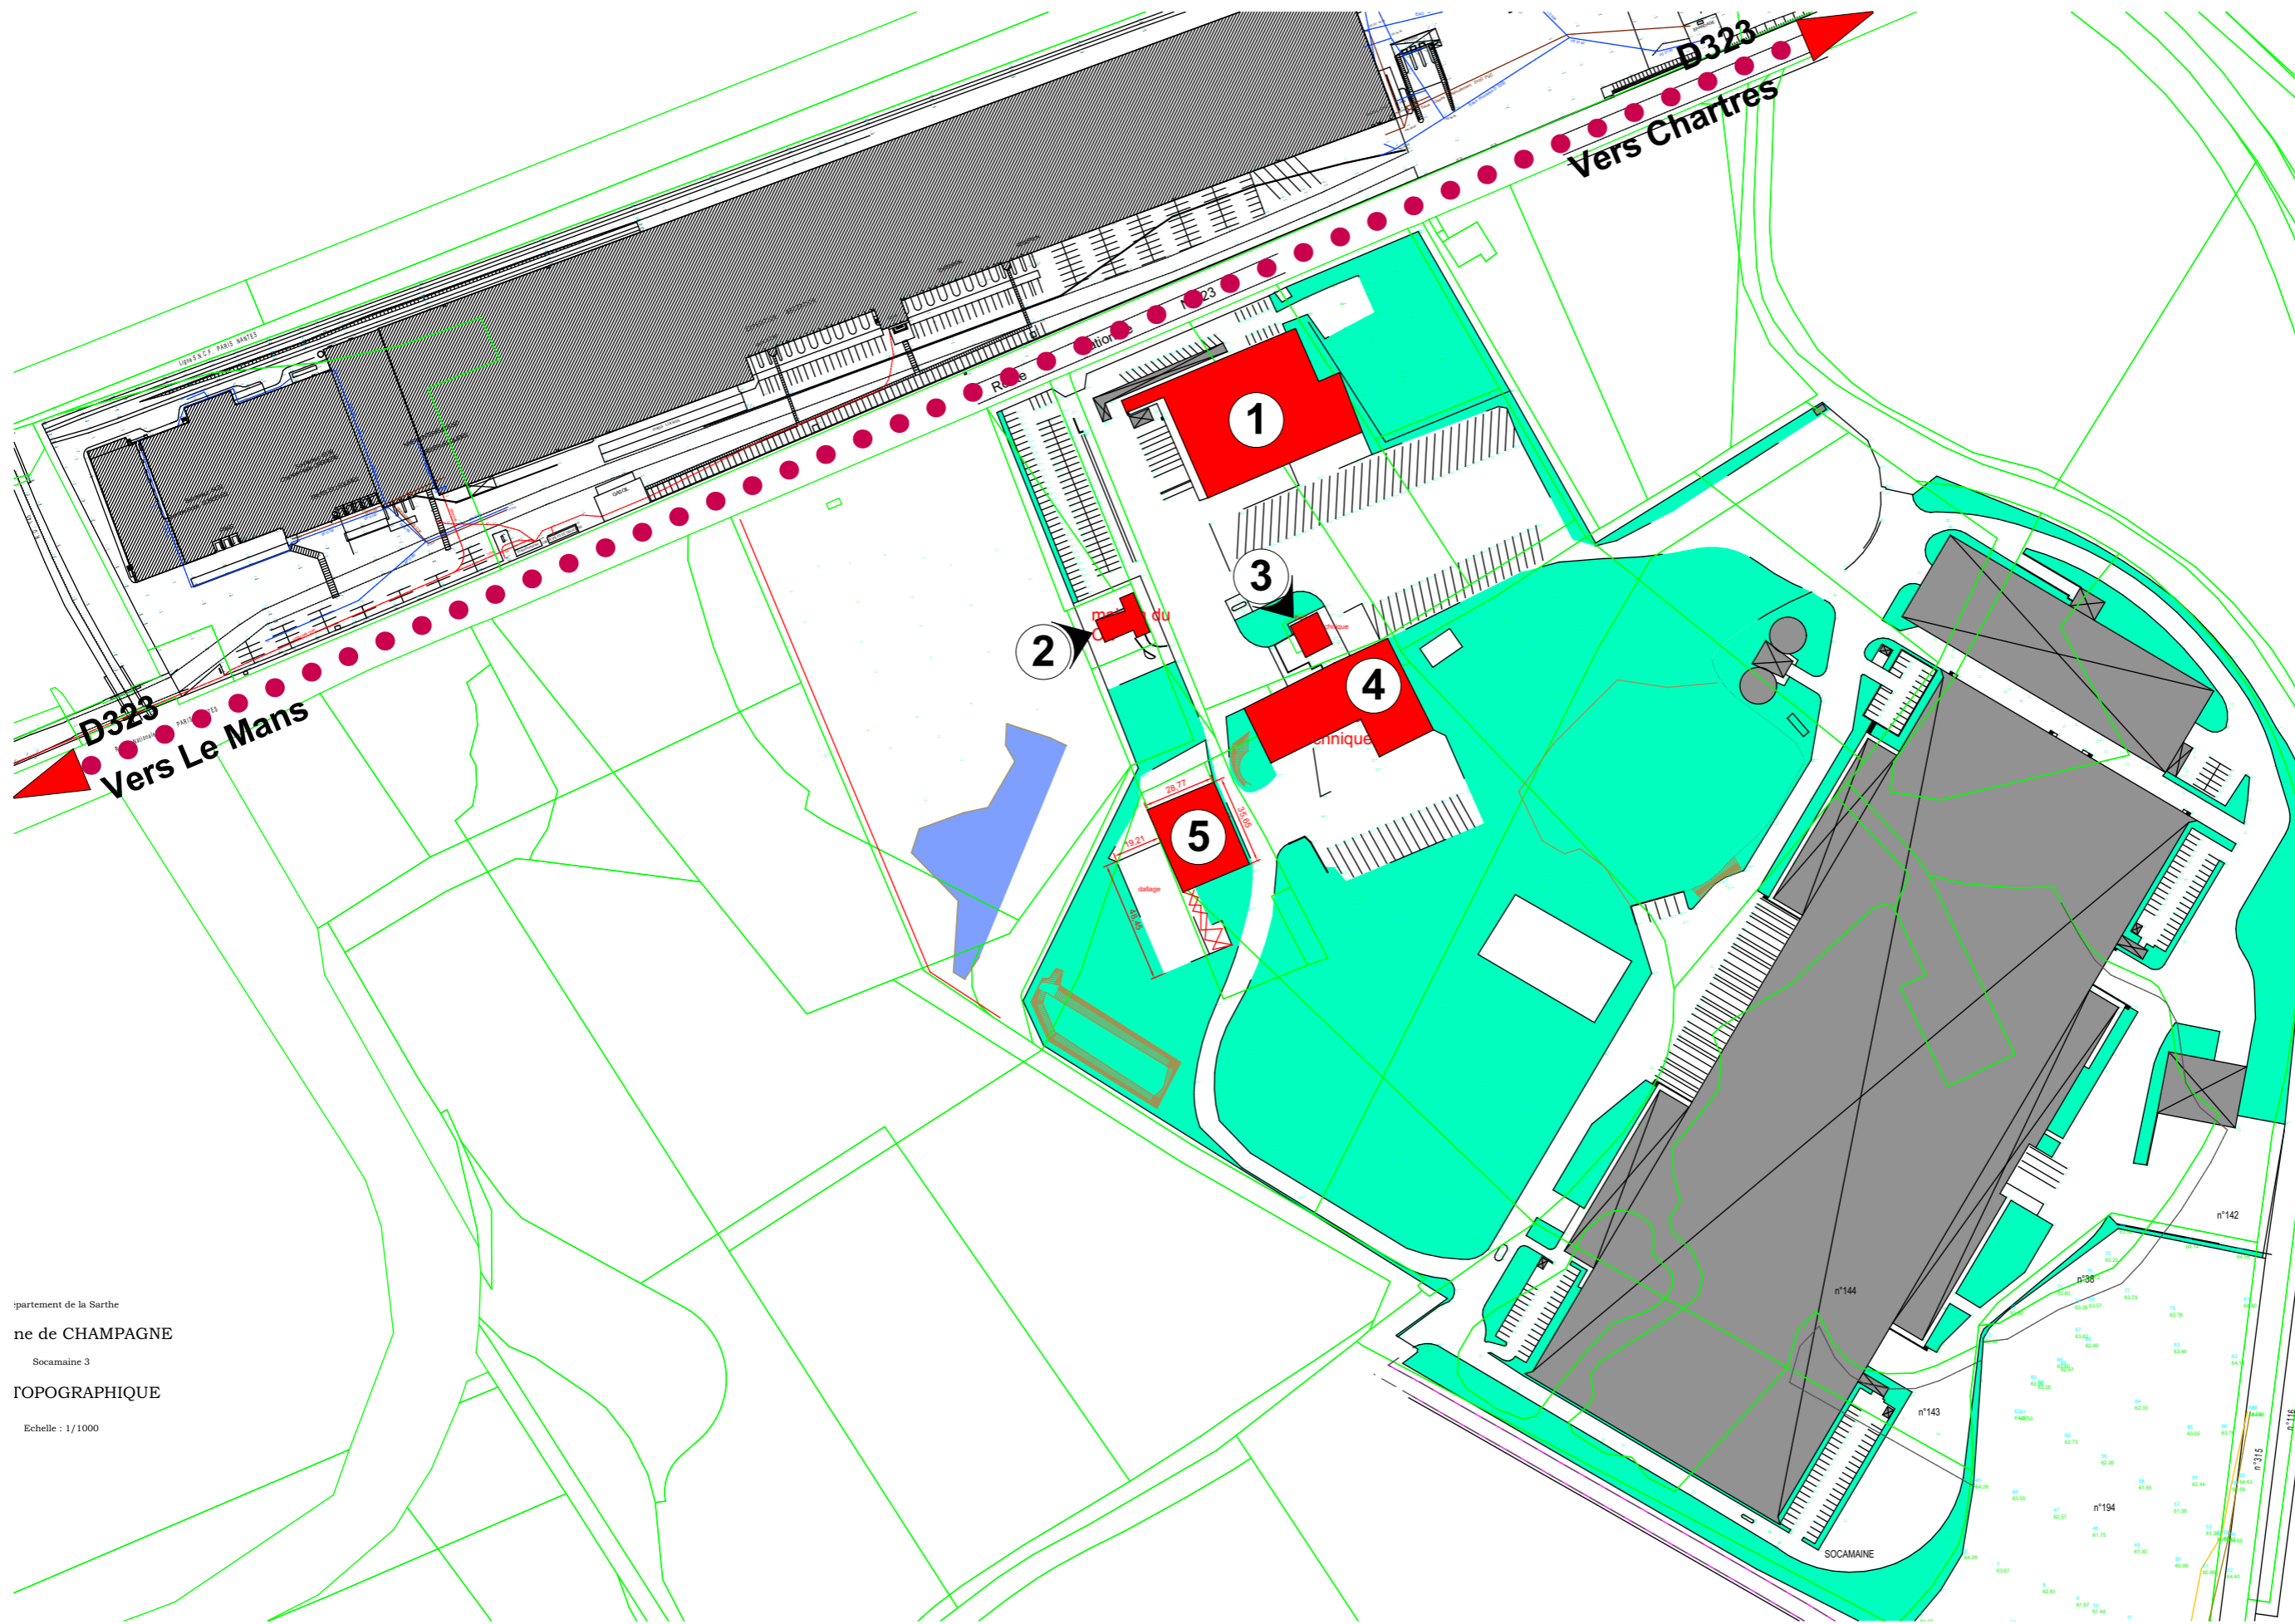

CHAMPAGNE - 72470  
**VUE AERIEENNE**  
**REPERAGE DES DEMOLITIONS**

**01.2**  
ECH : 1:2500  
Janvier 2015  
DESSINE PAR : Ph. VILLARD  
IGSE-SOCA-DPC01.pln

Département de la Sarthe  
 Commune de CHAMPAGNE  
 Socamaïne 3  
 TOPOGRAPHIQUE  
 Echelle : 1/1000