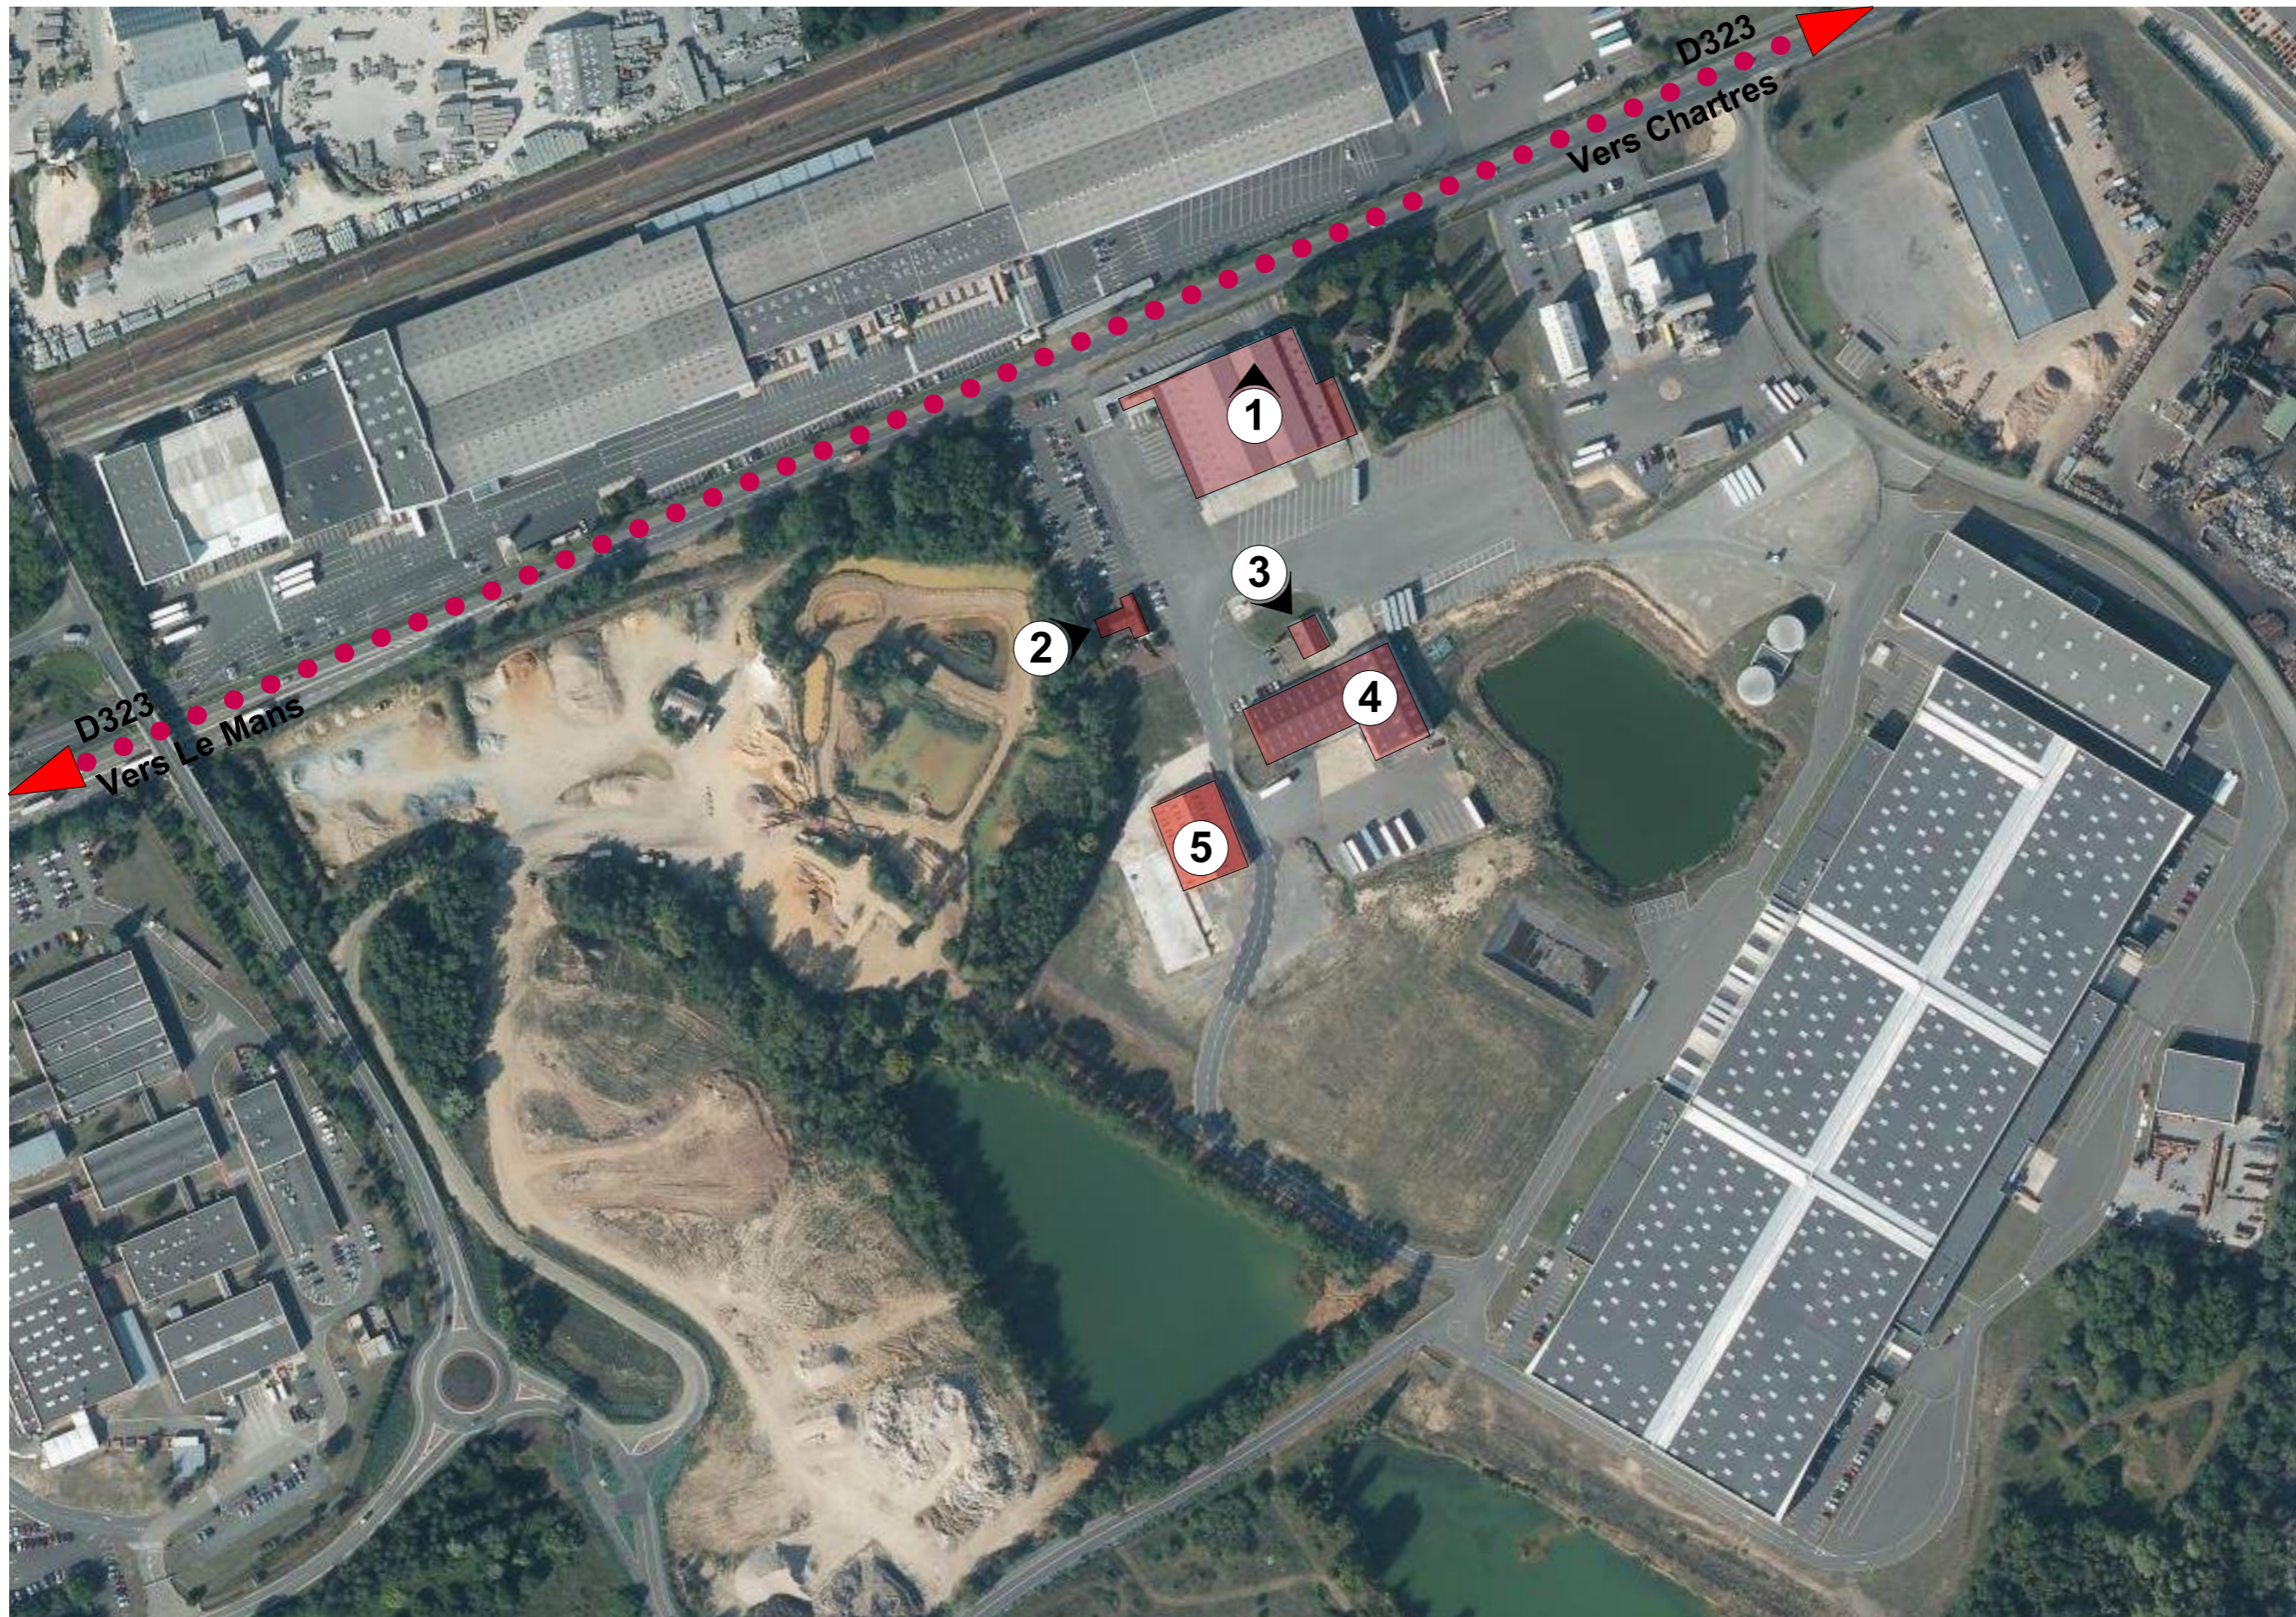

# EXTRAIT CADASTRAL REPERAGE DES DEMOLITIONS

**01.1**  
 ECH : 1:5000  
 Janvier 2015  
 DESSINE PAR : Ph. VILLARD  
 IGSE-SOCA-DPC01.pln

D323  
Vers Le Mans

D323  
Vers Chartres

- ① ENTREPOT SAISONNIER
- ② MAISON DU CE
- ③ BUREAUX SERVICES TECH.
- ④ ATELIERS SERVICES TECH.
- ⑤ BATIMENT ROUGE