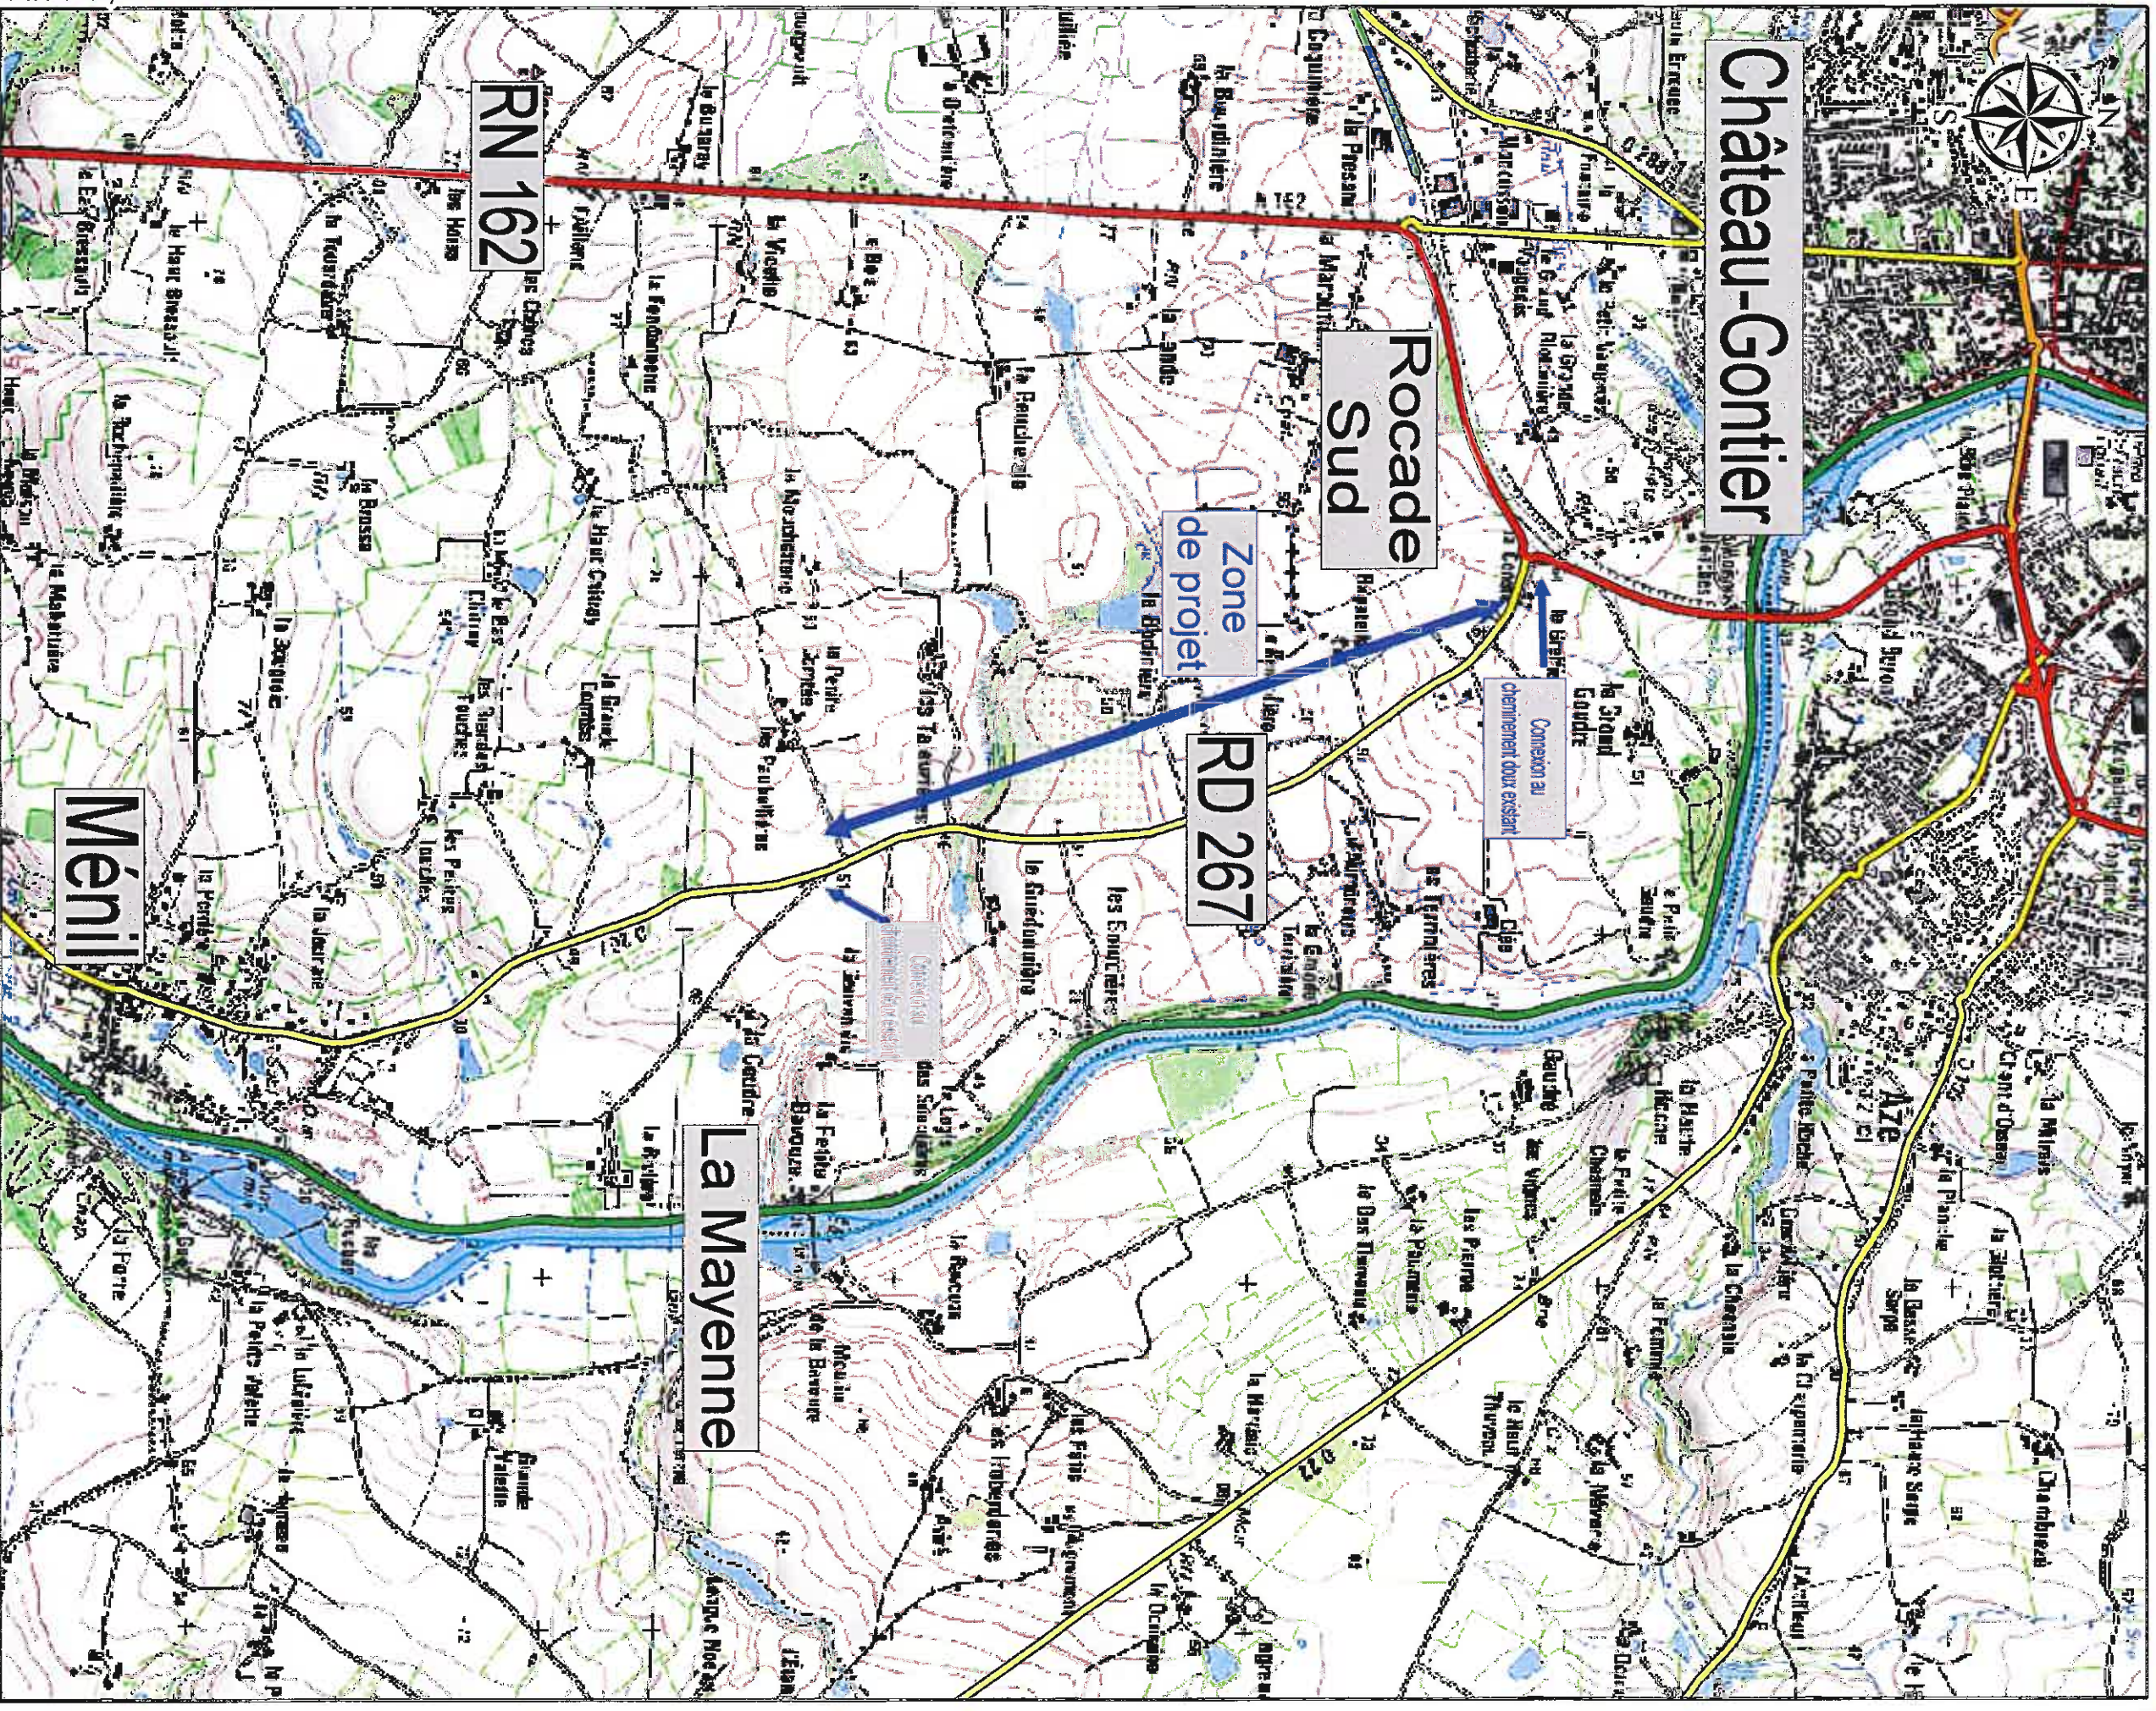

Plan de situation

20/09/2013

Sources :
IGN © - Droits réservés - CG53 2012

1:25 000

LA MAYENNE
CONSEIL GÉNÉRAL