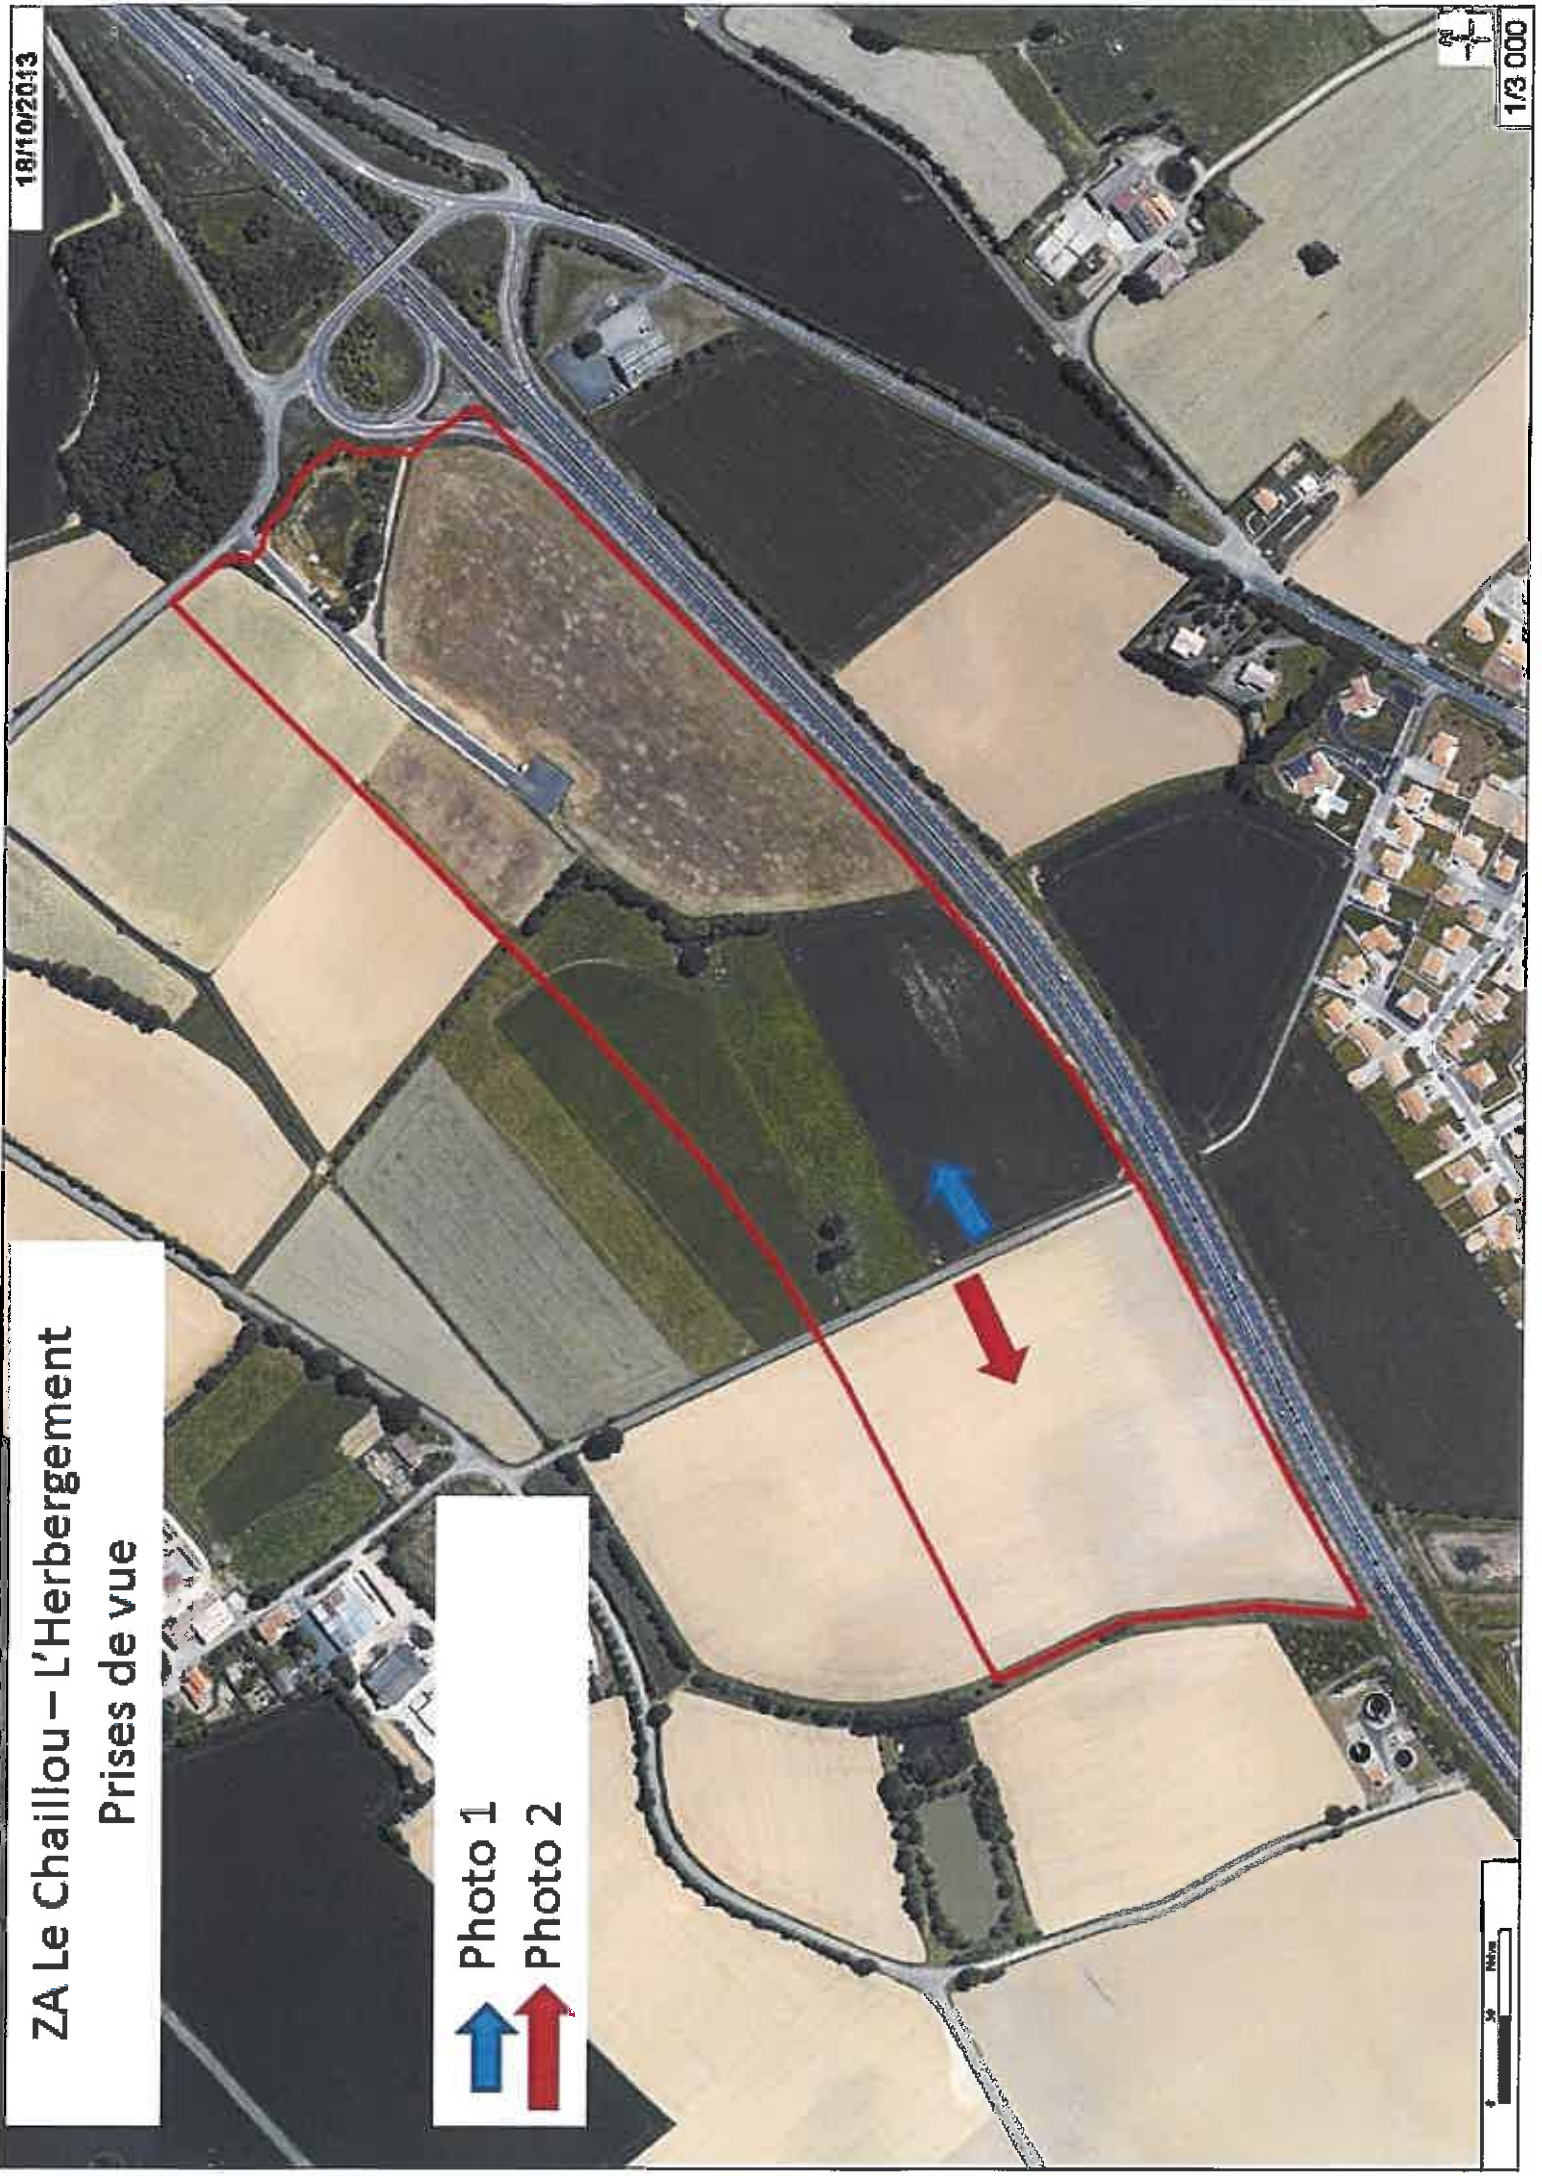

extension de LA ZAE LE CHAILLOU

l'herbergement

ANNEXE 3 - photographies

demande
d'EXAMEN AU
CAS PAR CAS

communauté
de communes du canton de
ROCHESERVIÈRE

18/10/2013

1/3 000

ZA Le Chaillou – L’Herbergement

Prises de vue

Photo 1
Photo 2

0 25 50 Mètres

Photo 1

Photo 2

EXTENSION DE LA ZAE LE CHAILLOU L'herbergement

ANNEXE 4 plan du projet

A handwritten signature in blue ink is written over a circular stamp. The stamp contains some illegible text and a date, possibly '2010'.

DEMANDE
d'EXAMEN AU
CAS PAR CAS

COMMUNAUTÉ
de COMMUNES du canton de
rocheserviÈre

ZI Le Chaillou – L'Herbergement

Plan des travaux

Extension de la voirie

Voirie existante

extension de LA ZAE LE CHAILLOU l'herbergement

ANNEXE 5 plan des abords du projet

DEMANDE
d'EXAMEN AU
CAS PAR CAS

COMMUNAUTÉ
DE COMMUNES du canton de
ROCHESERVIÈRE

ZI Le Chaillou – L'Herbergement
Plan des abords du Projet