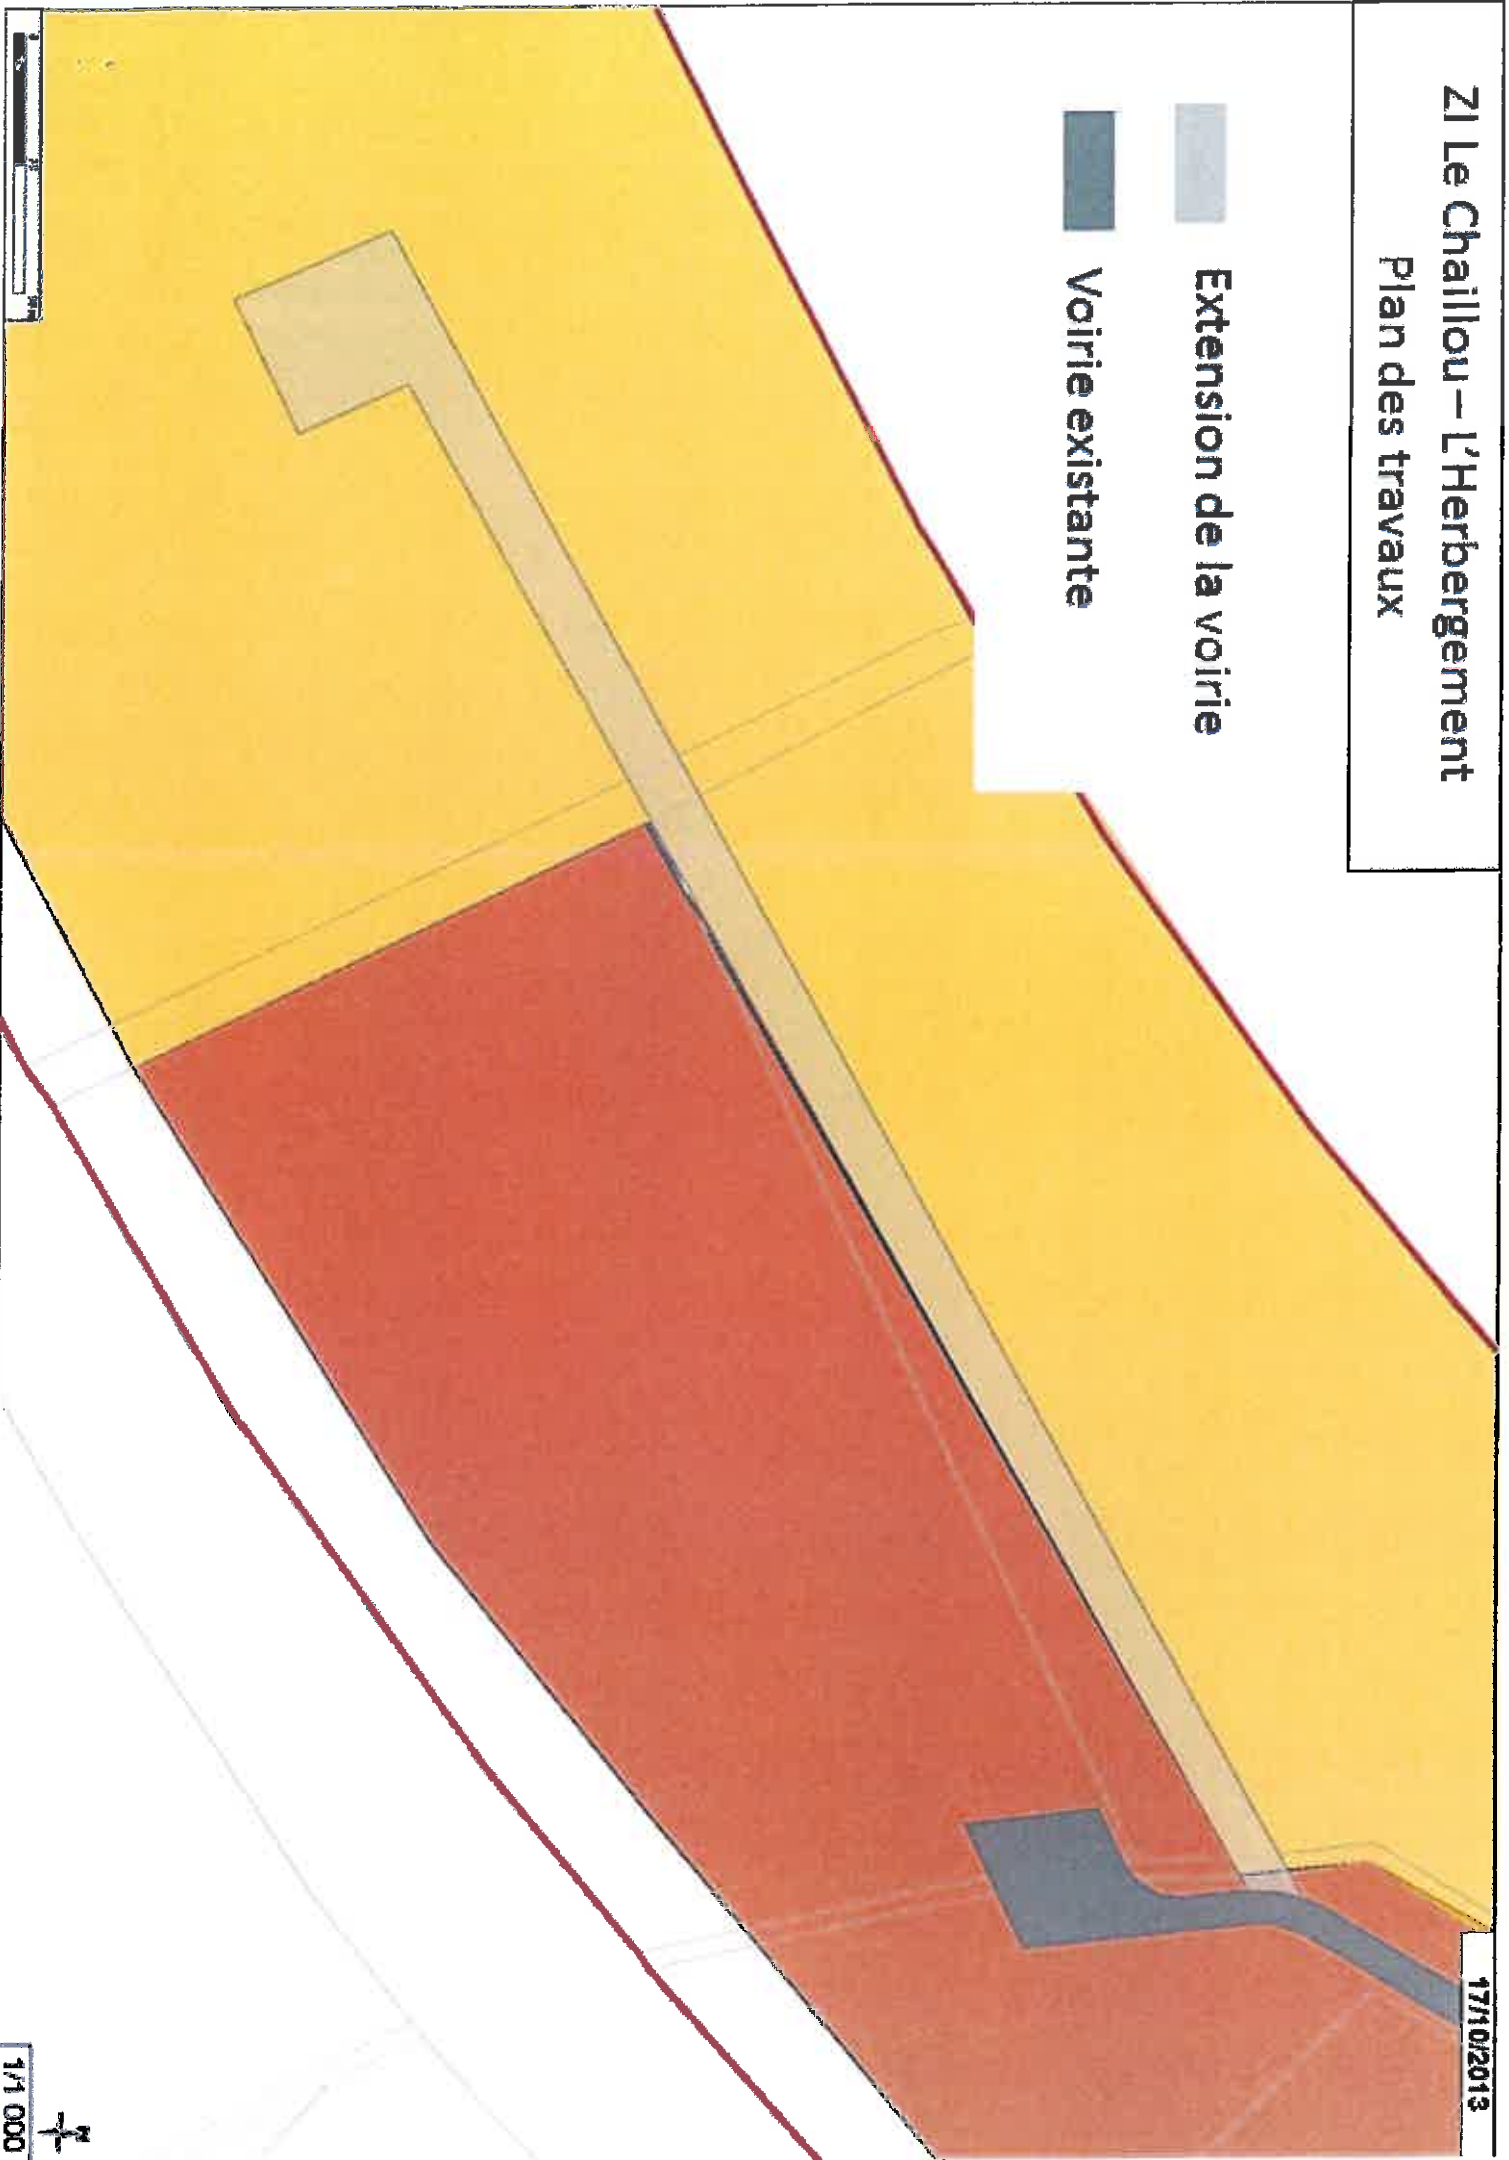

extension de LA ZAE LE CHAILLOU

l'herbergement

ANNEXE 3 - photographies

demande
d'EXAMEN AU
CAS PAR CAS

communauté
de communes du canton de
ROCHESERVIÈRE

18/10/2013

1/3 000

ZA Le Chaillou – L’Herbergement

Prises de vue

Photo 1
Photo 2

0 25 50 Mètres

Photo 1

Photo 2

EXTENSION DE LA ZAE LE CHAILLOU L'herbergement

ANNEXE 4 plan du projet

A handwritten signature in blue ink is written over a circular stamp. The stamp contains some illegible text and a date, possibly '2010'.

DEMANDE
d'EXAMEN AU
CAS PAR CAS

COMMUNAUTÉ
de COMMUNES du canton de
rocheserviÈre

ZI Le Chaillou – L'Herbergement

Plan des travaux

Extension de la voirie

Voirie existante

extension de LA ZAE LE CHAILLOU l'herbergement

ANNEXE 5 plan des abords du projet

DEMANDE
d'EXAMEN AU
CAS PAR CAS

COMMUNAUTÉ
DE COMMUNES du canton de
ROCHESERVIÈRE

ZI Le Chaillou – L'Herbergement
Plan des abords du Projet