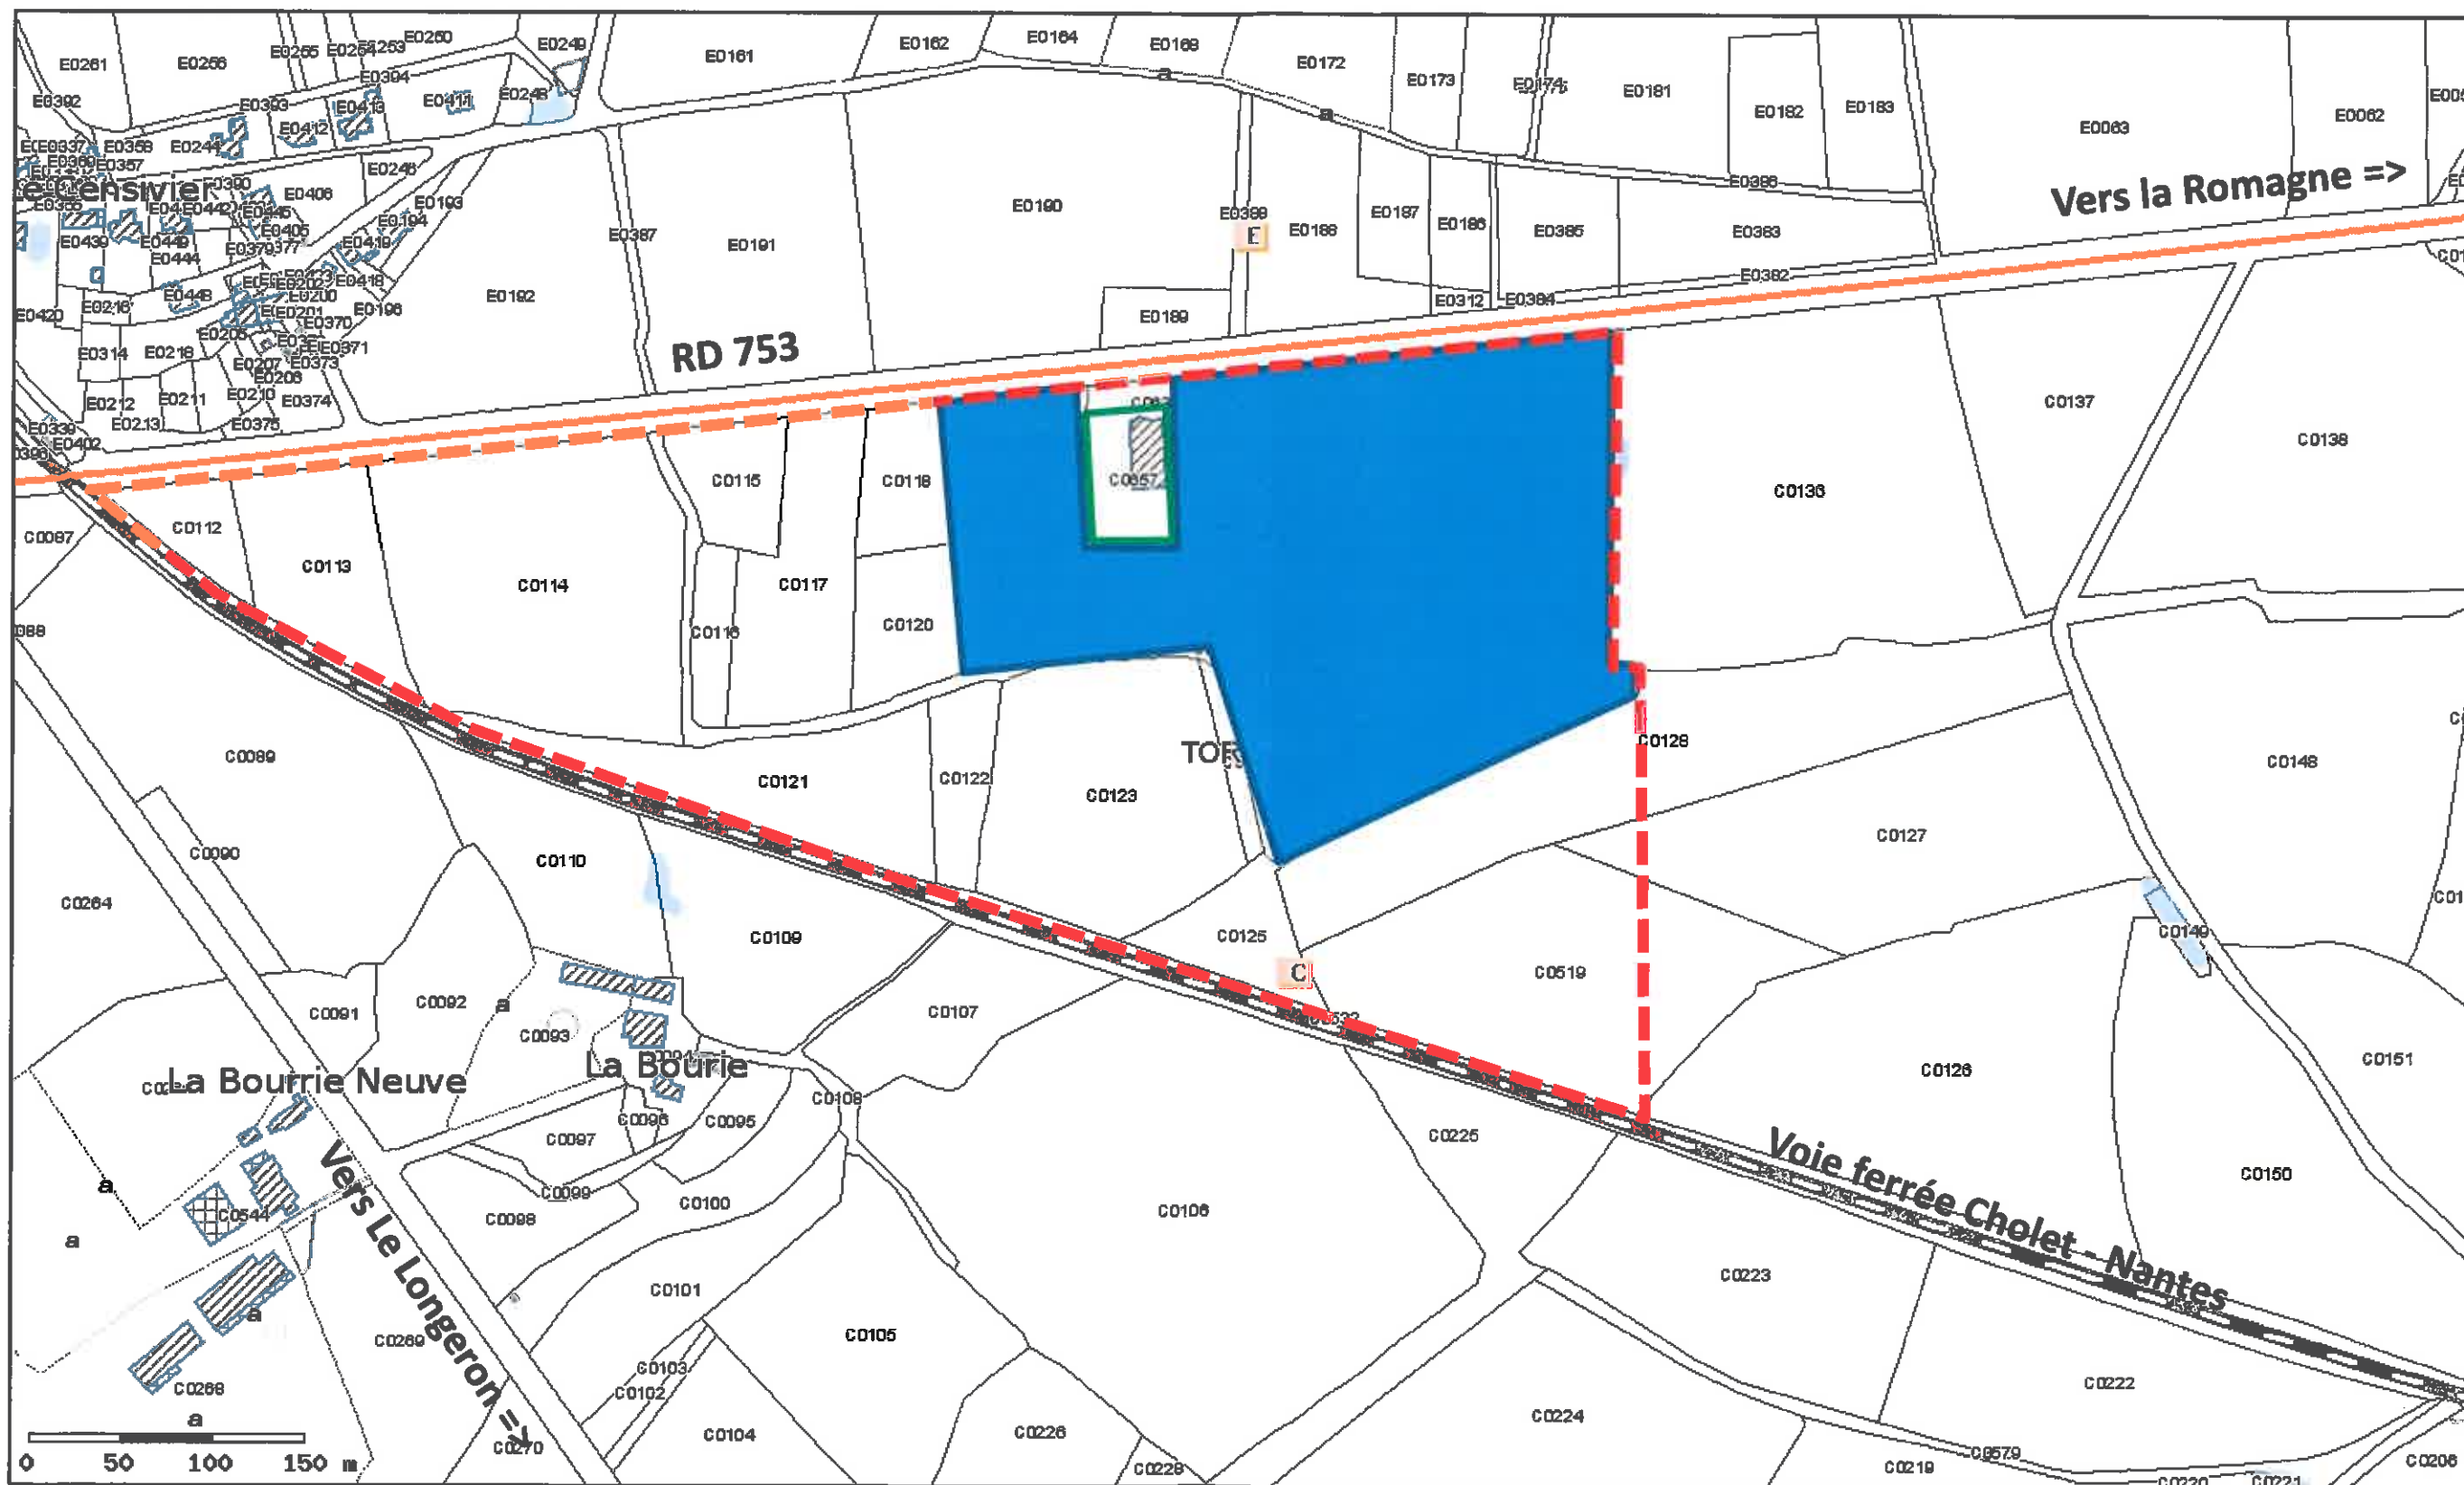

## Plan de situation

Périmètre de la Zone  
d'activités de la Colonne

## Localisation des prises de vue

Périmètre de la Z.A.

Angle de vue  
de la photo

Photographie n°1

Photographie n°2

Photographie n°3

Photographie n°4

Photographie n°5

Photographie n°6

Propriétés de la Communauté de Communes

Périmètre de la zone d'activités

Terrain construit, Sté M.S.A. Systèmes (4000m<sup>2</sup>)