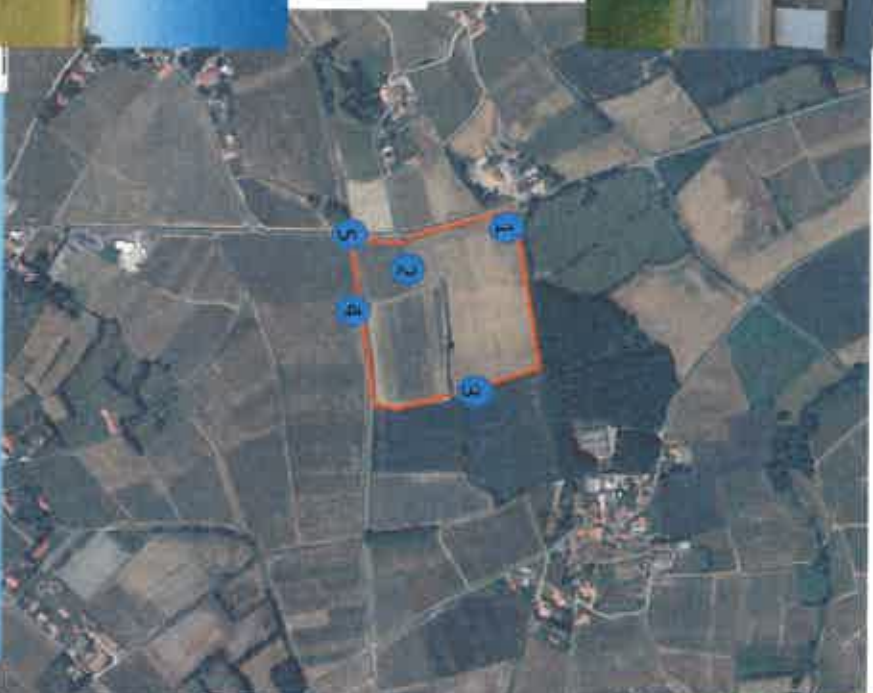

Reportage photographique

1 – prise le 19/06/2013

2 – prise le 04/09/2013

3 – prise le 19/06/2013

4 – prise le 04/09/2013

5 – prise le 04/09/2013

HABITATS ET MILIEUX NATURELS

0 25 m 50 m 100 m

SITES NATURELS SENSIBLES

- Inventaire ZH 173 - Marais de Goulaine**
- Site classé - Marais de Haute Goulaine**
- ZNIEFF de type 1 n°200000031 - Marais de Goulaine**
- ZICO n°00297 - Marais de Goulaine**
- ZNIEFF de type 2 n°200000000 - Vallée de la Loire à l'amont de Nantes**
- ONZI n°FR51130202 - La Loire (entre Maine et Nantes) Marais de Goulaine**
- Site inscrit - La butte de la Roche**
- Site inscrit - Marais de Haute Goulaine**