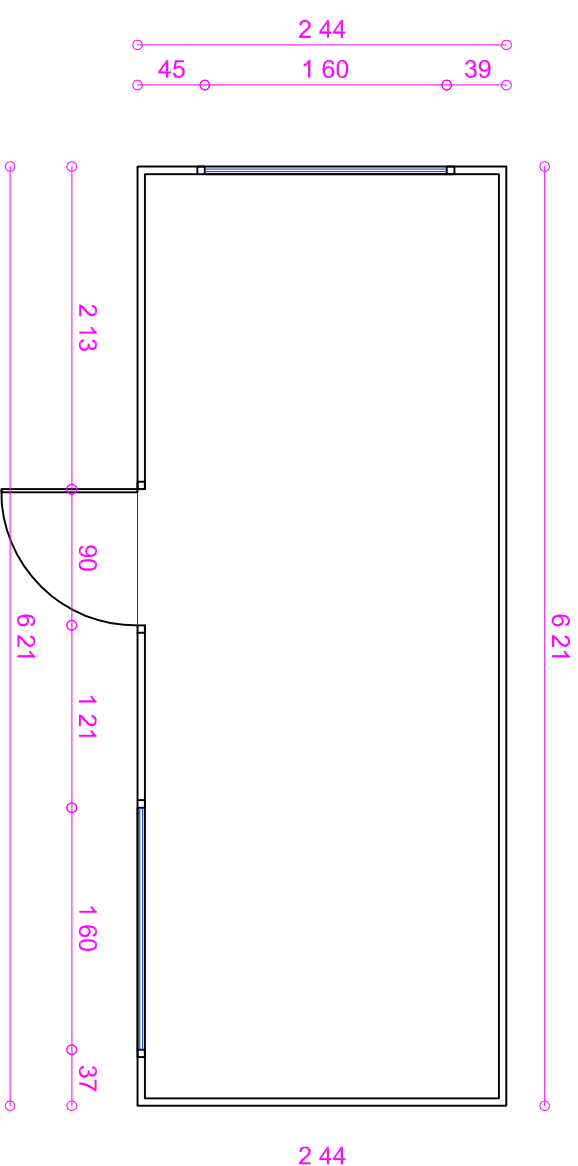

Façade Nord Ouest

Façade Nord Est

Vue en plan

Façade Sud Est

Façade Sud Ouest

AFFAIRE /
SARL FLEURS DE MAI

DESSINATEUR / METREUR
Joël LOUIS
1 Rte de Bougé B.P. 36 49490 NOYANT
Ces plans ne sont pas des plans d'exécution, ils sont exclusivement destinés à l'obtention des autorisations administratives de construire

LOCAL MODULAIRE

Projet PC 5&3

DATE : Juillet 2013
ECHELLE : 1/50