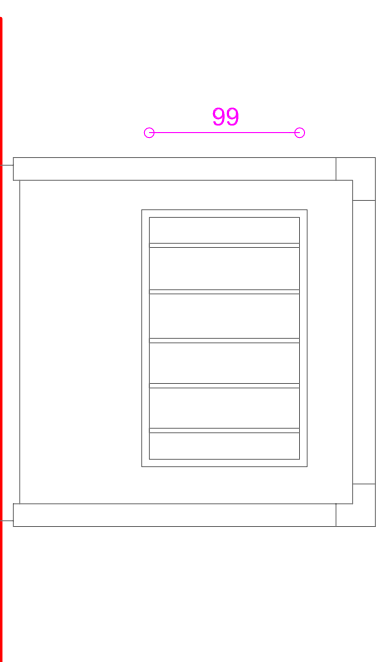

Façade Nord Ouest

Façade Nord Est

Vue en plan

Façade Sud Est

Façade Sud Ouest

AFFAIRE /
SARL FLEURS DE MAI

DESSINATEUR / METREUR
Joël LOUIS
1 Rte de Bougé B.P. 36 49490 NOYANT
Ces plans ne sont pas des plans d'exécution, ils sont exclusivement destinés à l'obtention des autorisations administratives de construire