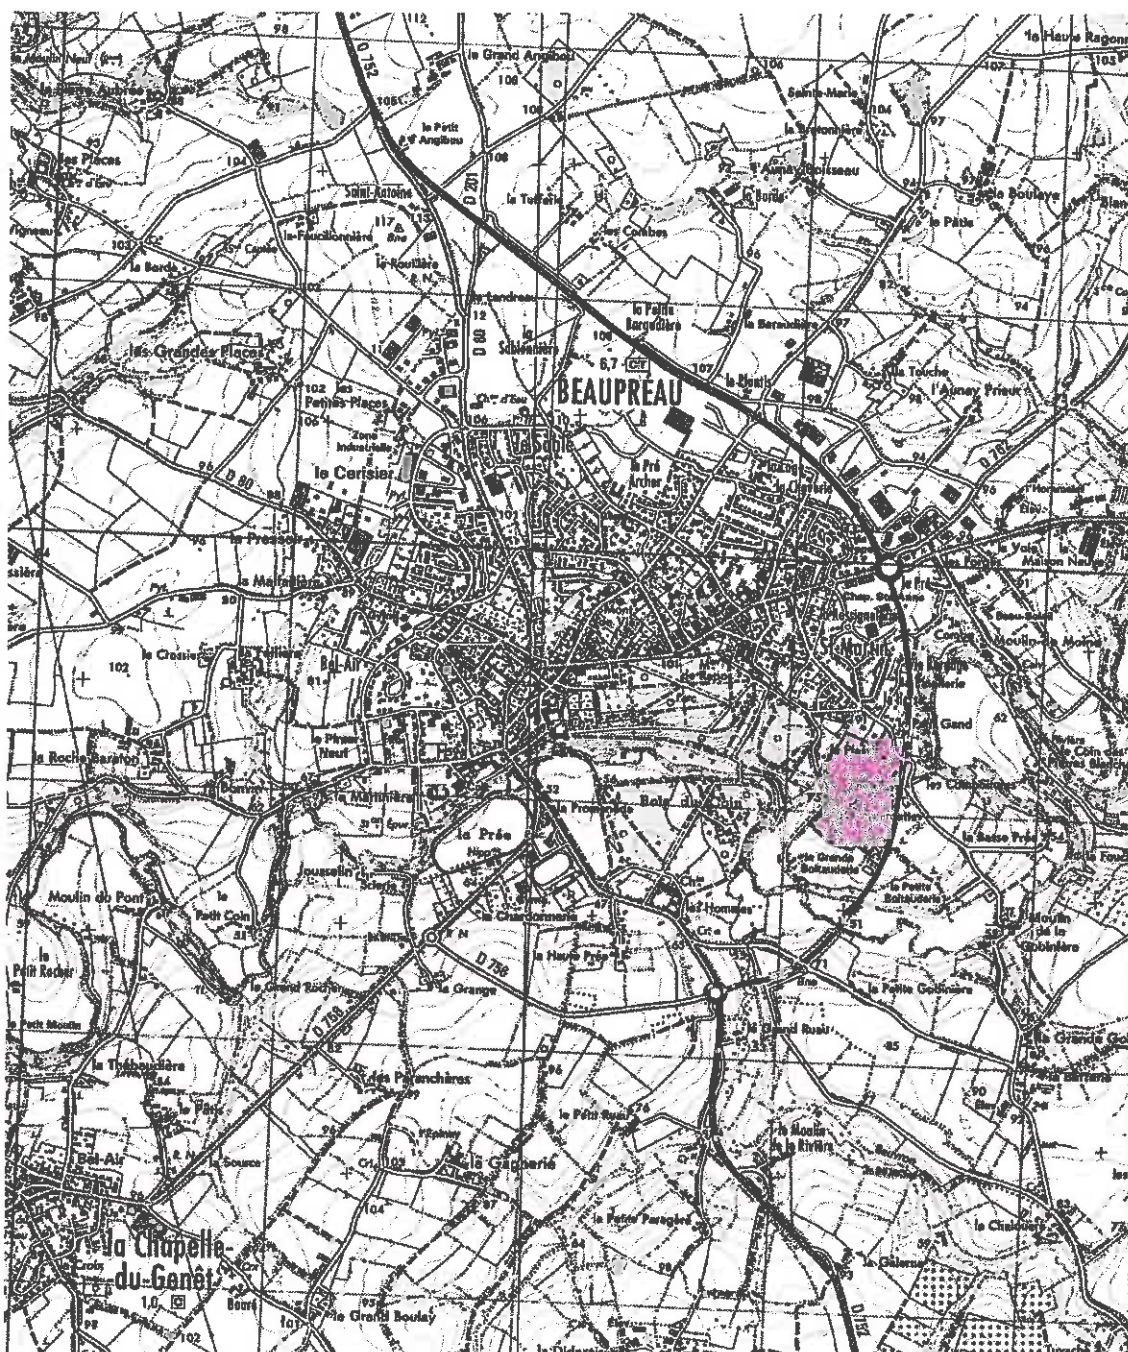

Ville de BEAUPREAU - Aménagement de la zone de la Dube

PLAN DE SITUATION

Sans echelle

Ville de BEAUPREAU - Aménagement de la zone de la Dube - Cadastre section E

PLAN PERIMETRAL

Echelle 1/2000

VILLE DE BEAUPREAU

Lotissement « La Dube 2 »

Périmètre d'intervention

Cadastre : Section E

Echelle : 1/1500

15 juillet 2013