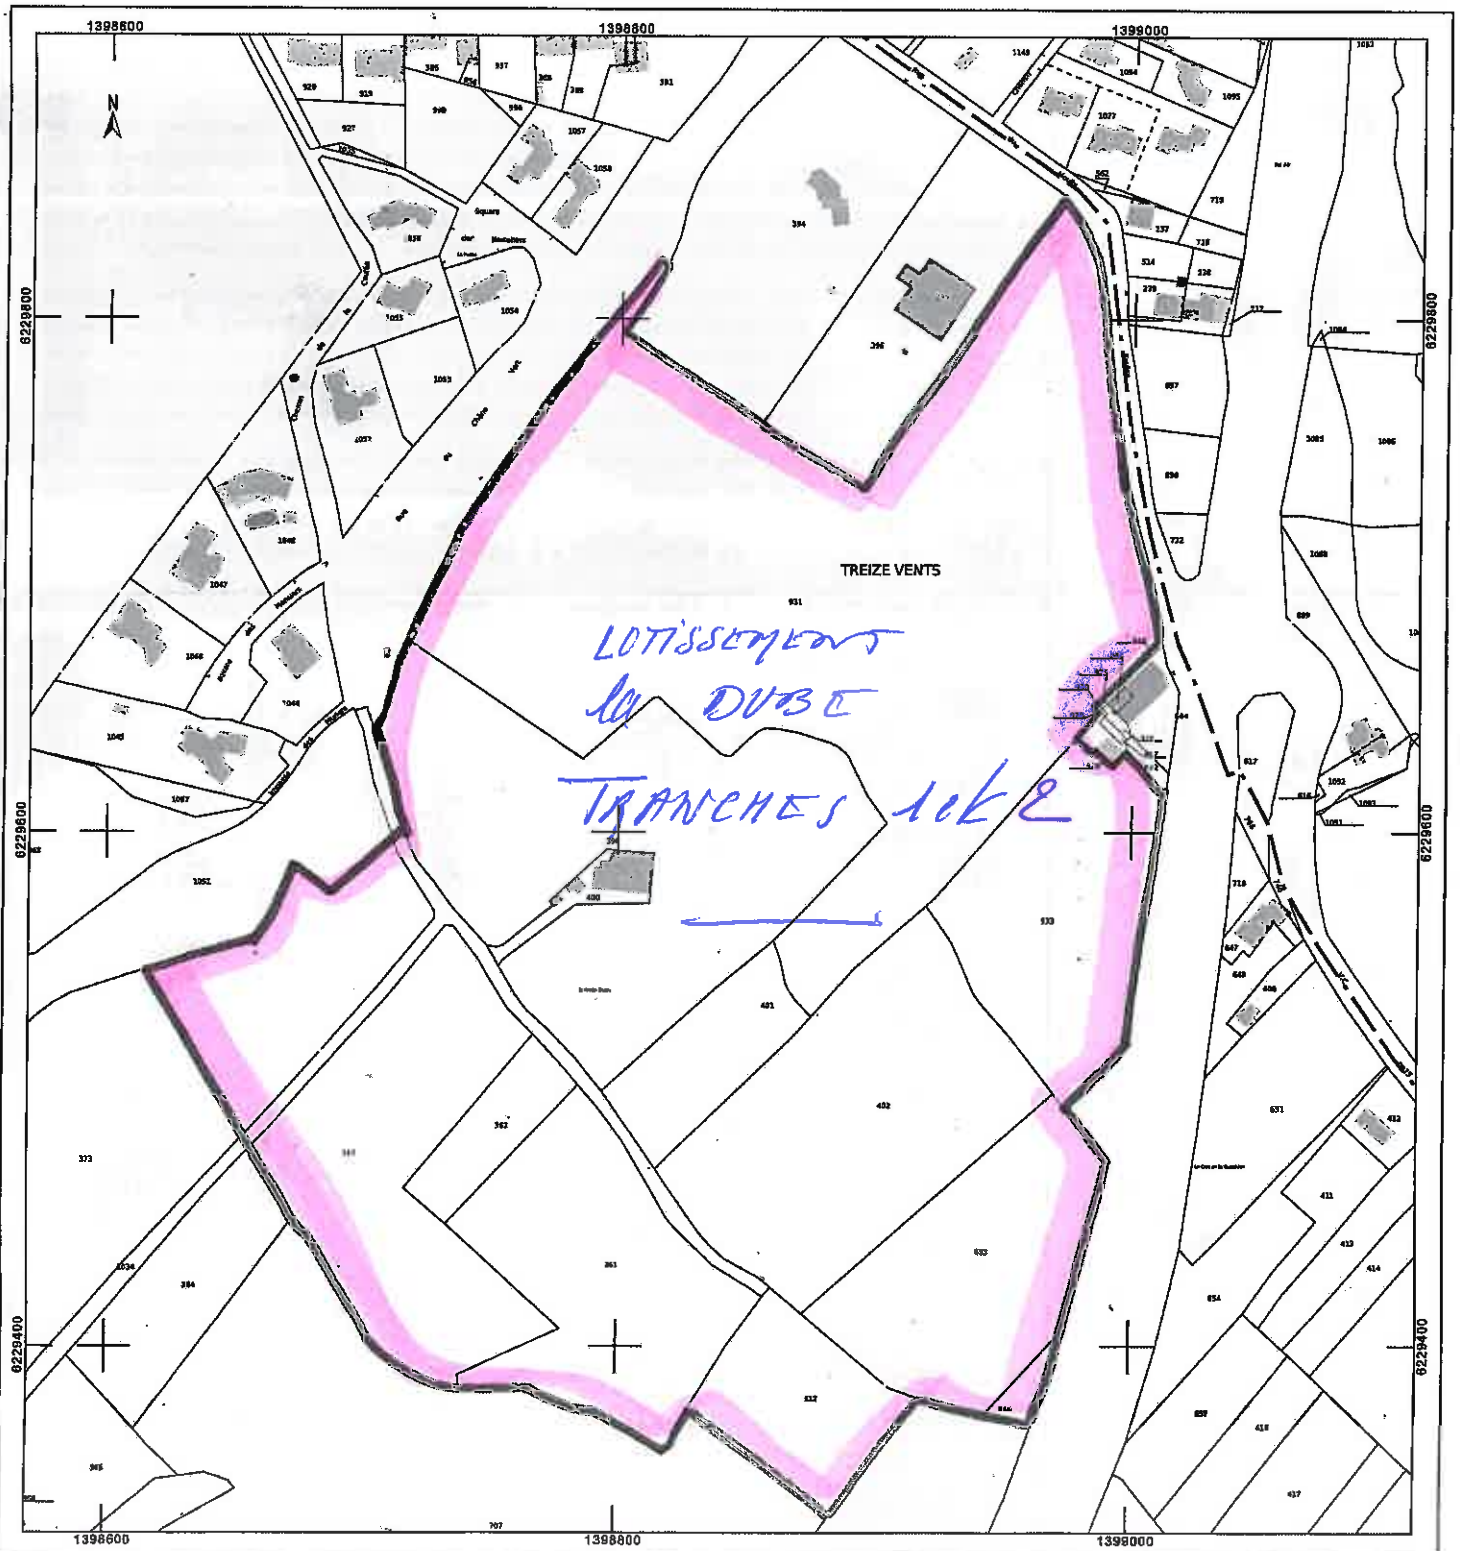

Ville de BEAUPREAU - Aménagement de la zone de la Dube

PLAN DE SITUATION

Sans echelle

Ville de BEAUPREAU - Aménagement de la zone de la Dube - Cadastre section E

PLAN PERIMETRAL

Echelle 1/2000

VILLE DE BEAUPREAU

Lotissement « La Dube 2 »

Périmètre d'intervention

Cadastre : Section E

Echelle : 1/1500

15 juillet 2013