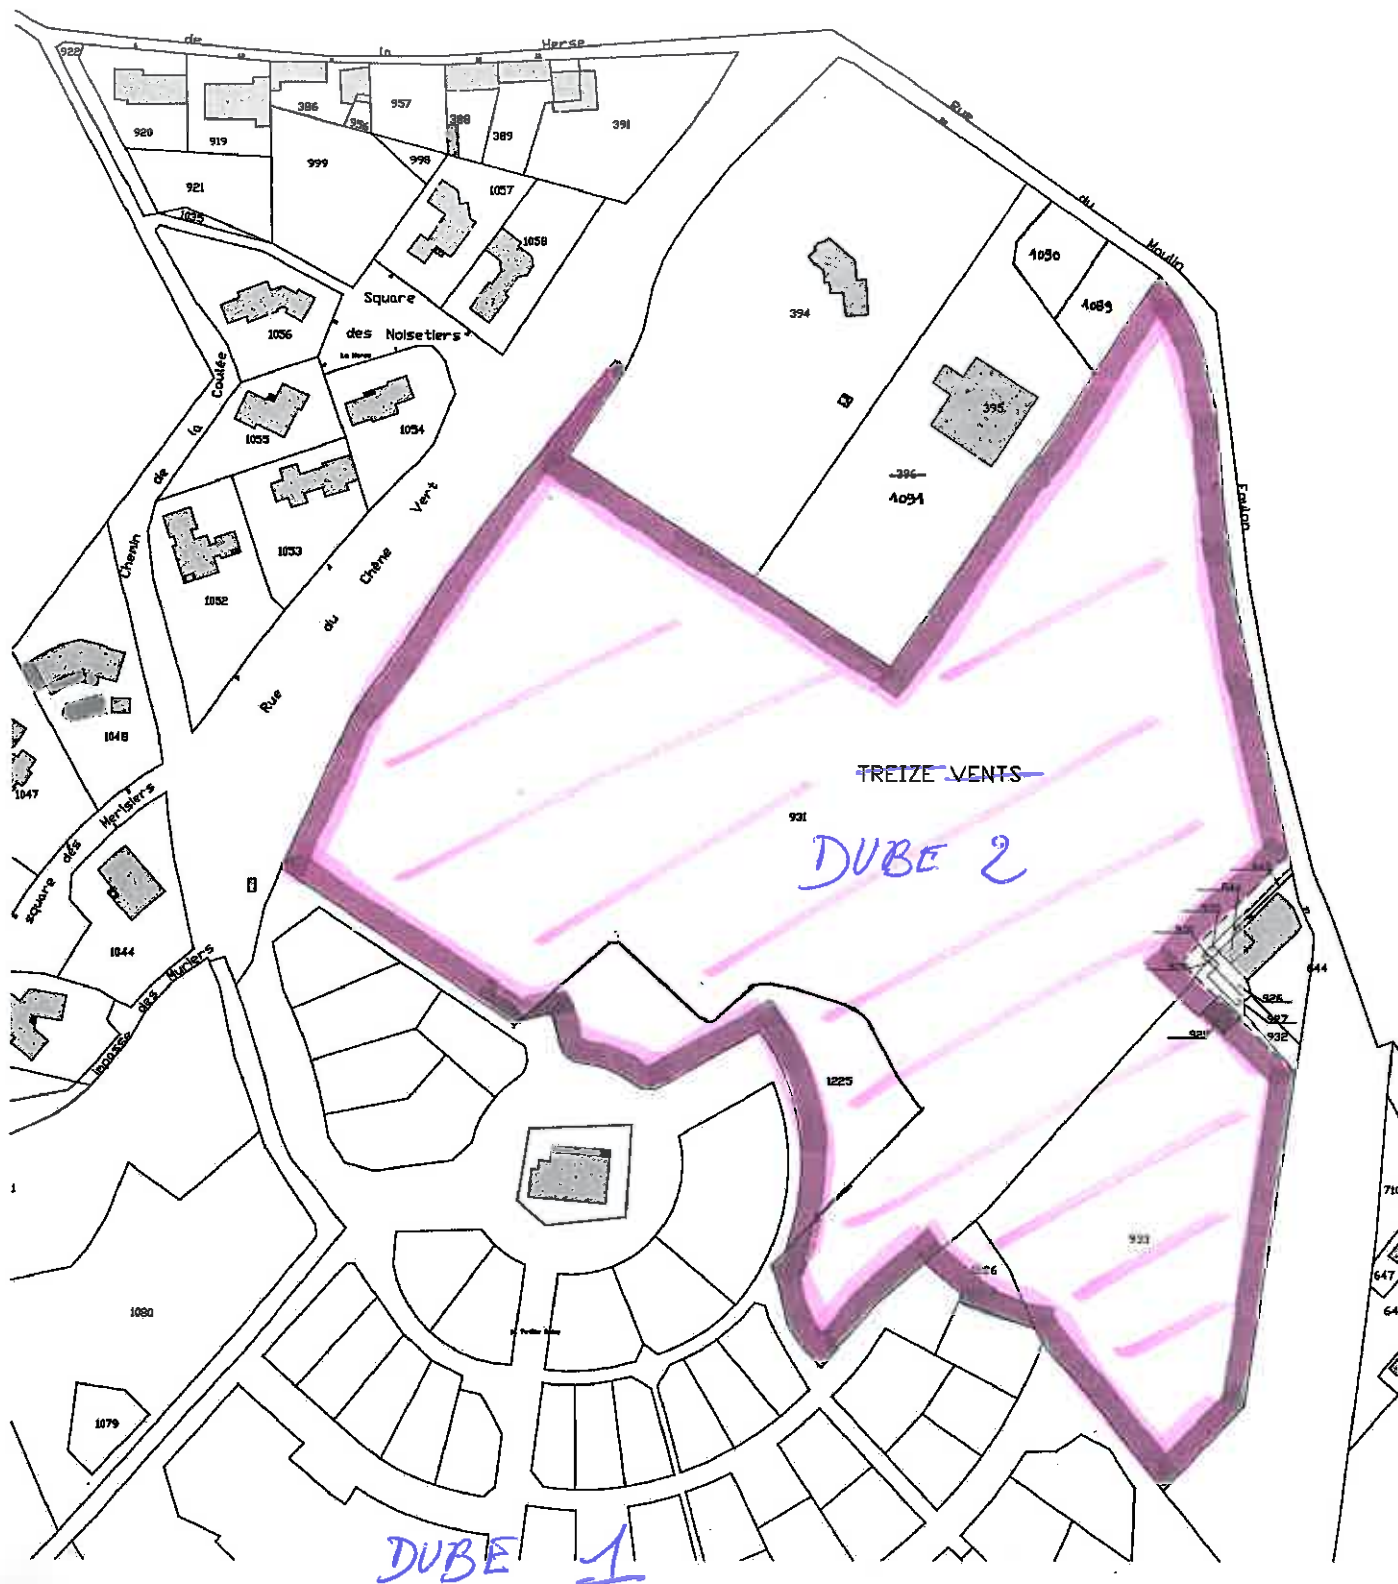

Ville de BEAUPREAU - Aménagement de la zone de la Dube

PLAN DE SITUATION

Sans echelle

Ville de BEAUPREAU - Aménagement de la zone de la Dube - Cadastre section E

PLAN PERIMETRAL

Echelle 1/2000

VILLE DE BEAUPREAU

Lotissement « La Dube 2 »

Périmètre d'intervention

Cadastre : Section E

Echelle : 1/1500

15 juillet 2013