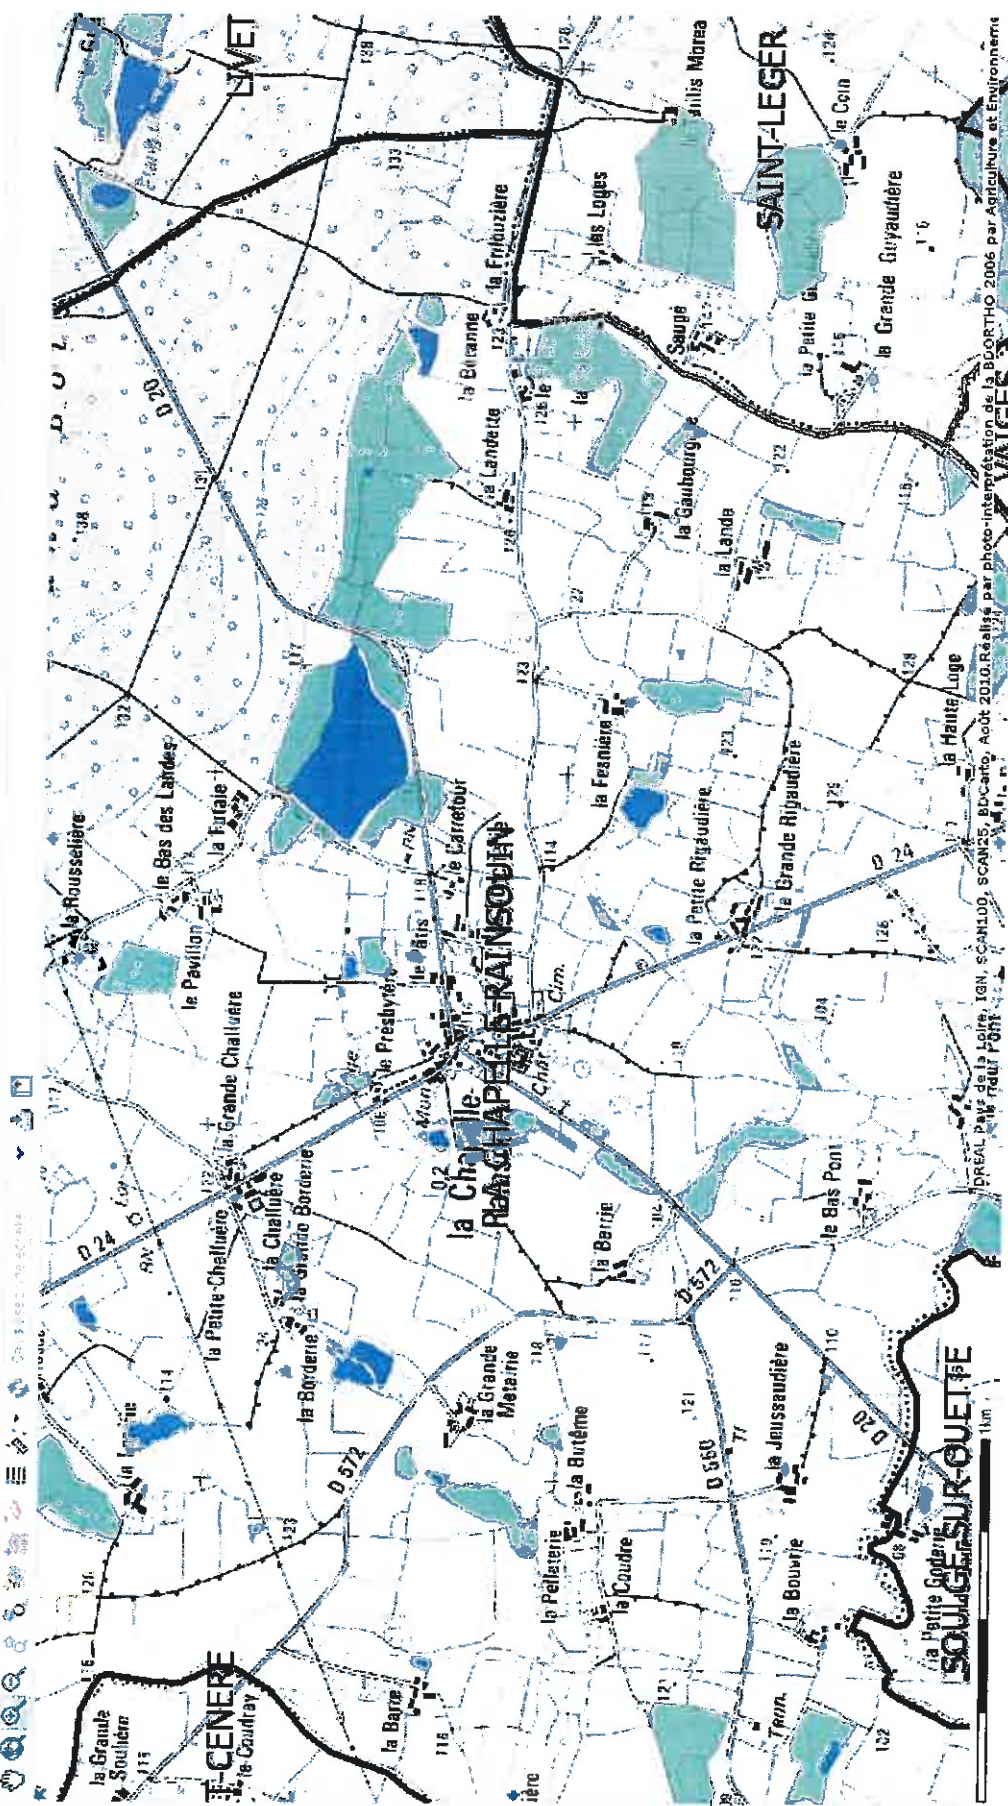

DREAL des Pays de la Loire

Zones humides probables et plans d'eau en Mayenne

Situation

Localiser

Commune: **CENÈRE**
le Caudray

Localiser Réinitialiser

Recentrer

Projection: **RGF93 / Lambert 93**

X: Y: Centre

Légende

- ☒ Contenu de la carte
- ☒ Commune Zaoon
- ☒ Prélocalisation des zones humides
- ☒ Fonds de plan: Scan 14100 000
- ☒ Scan 125 000 Noir et Blanc
- ☒ Scan 125 000 Topographique
- ☒ Limites administratives
- ☒ Département de la Maye
- ☒ Département Ille-et-Vilaine
- ☒ Commune

La photo-interprétation permet des courts usages, permet une pré-localisation des zones humides probables. La pré-localisation par photo-interprétation doit donc rester un pré-triage devant impérativement donner lieu à un travail de terrain, et en aucun cas être assimilée à un inventaire des zones humides. En l'absence d'inventaires sur un territoire, cette pré-localisation établie par la DREAL peut servir comme un premier document d'aide, imparfaitement par souci tantôt par défaut, mais couvrant tout le territoire étudié comme la phase initiale d'un démarche d'inventaires. La pré-localisation n'a donc pas vocation à se substituer aux démarches d'inventaires déjà réalisées ou en cours.

DREAL Pays de la Loire, IGN, SCAN100, SCAN25, BDC-art, Août 2010. Réalisé par photo-interprétation de la BDORTHO 2006 par Agriculture et Environnement.