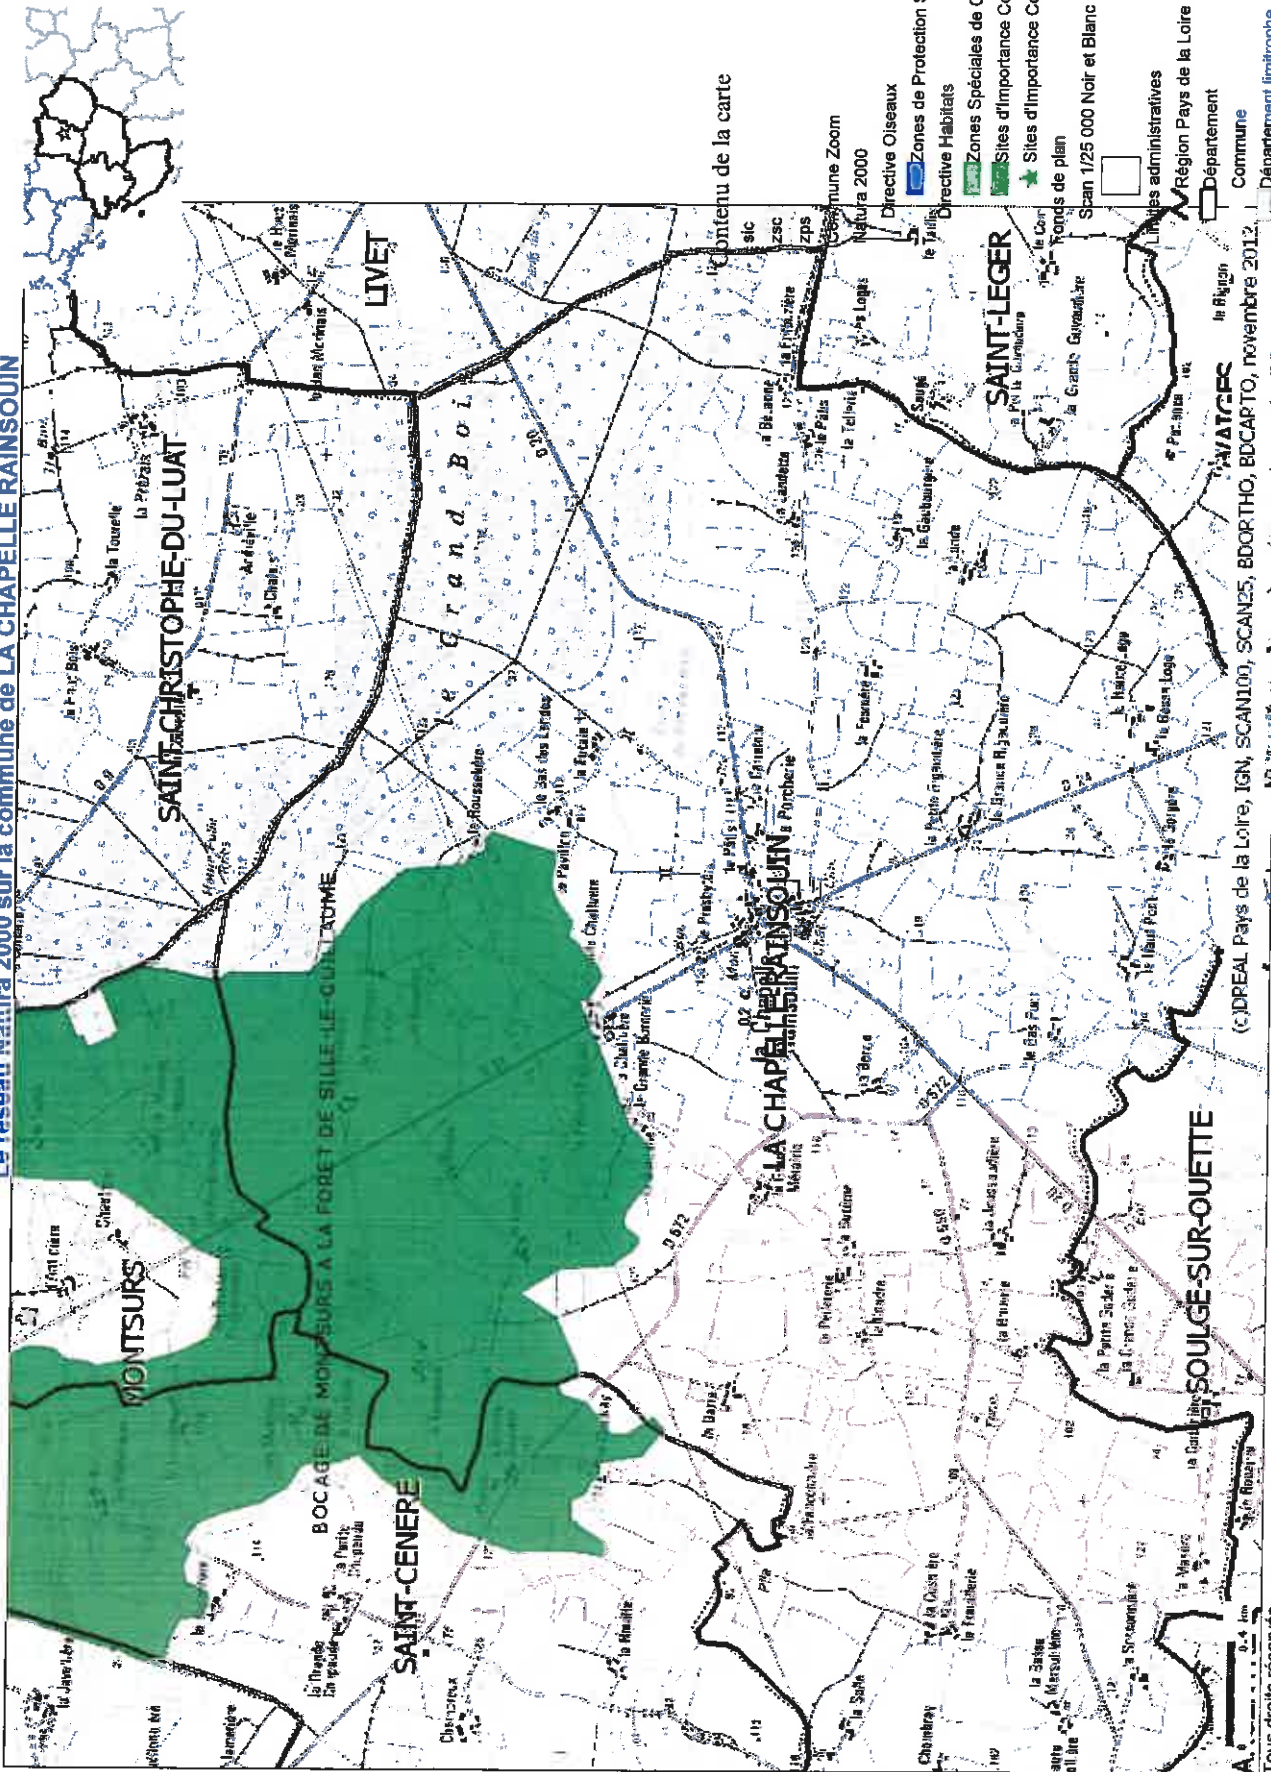

Le réseau Natura 2000 sur la commune de LA CHAPELLE RAINSOULIN

Contenu de la carte

- Zones de Protection Spéciale (ZPS)
- Zones Spéciales de Conservation (ZSC)
- Sites d'Importance Communautaire (SIC)
- Sites d'Importance Communautaire (SIC) ponctuels
- Commune Zoom
- Directive Oiseaux
- Directive Habitats
- Natura 2000
- Frontiers administratives
- Région Pays de la Loire
- Département
- Commune
- Département limitrophe

(c) DREAL Pays de la Loire, IGN, SCAN100, SCAN25, BDORTHO, BDCARTO, novembre 2012.