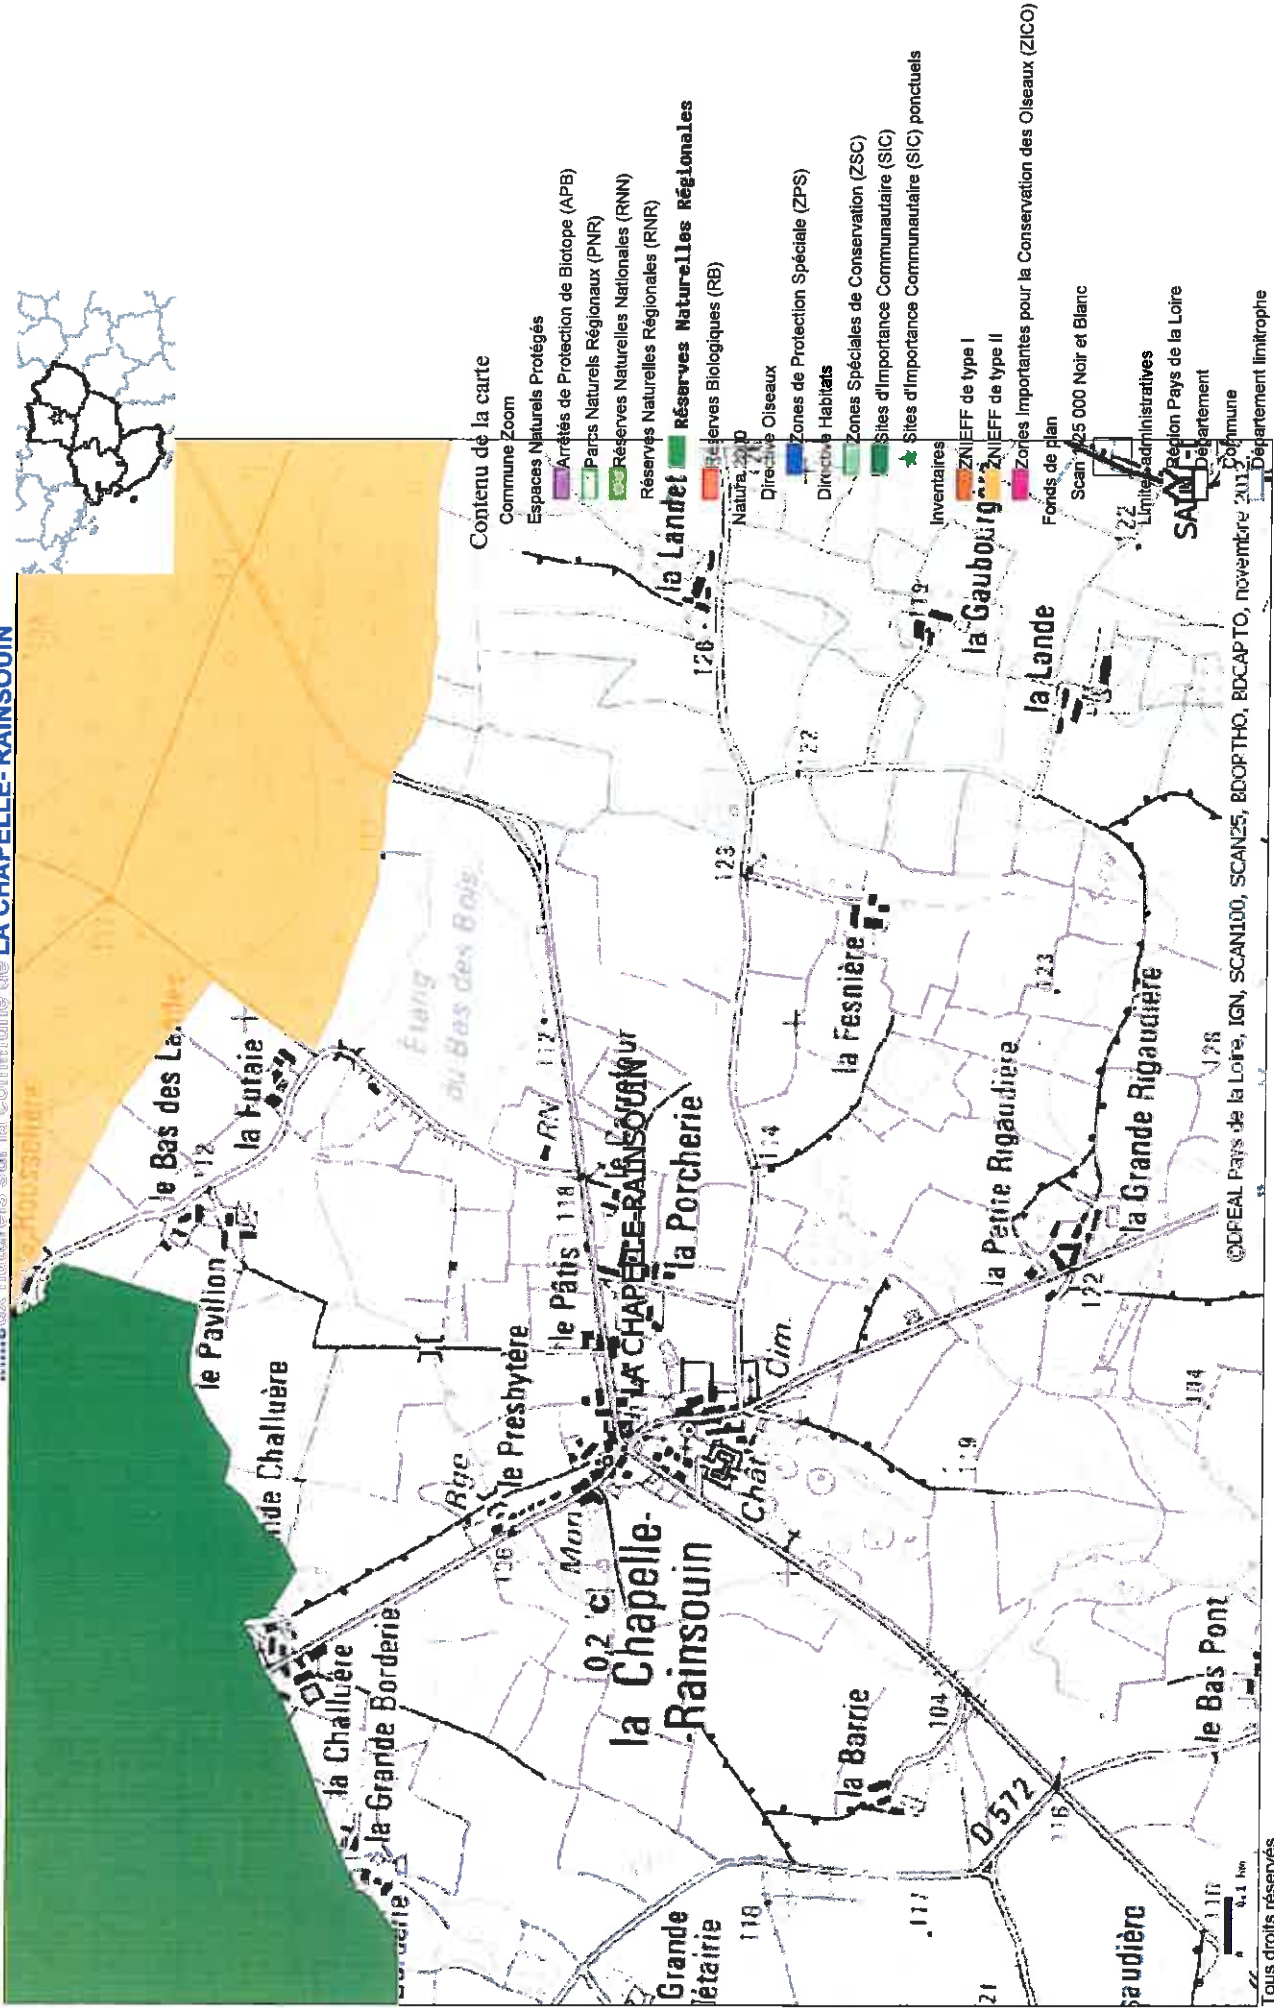

Milieux naturels sur la commune de LA CHAPELLE-RAINSOIN