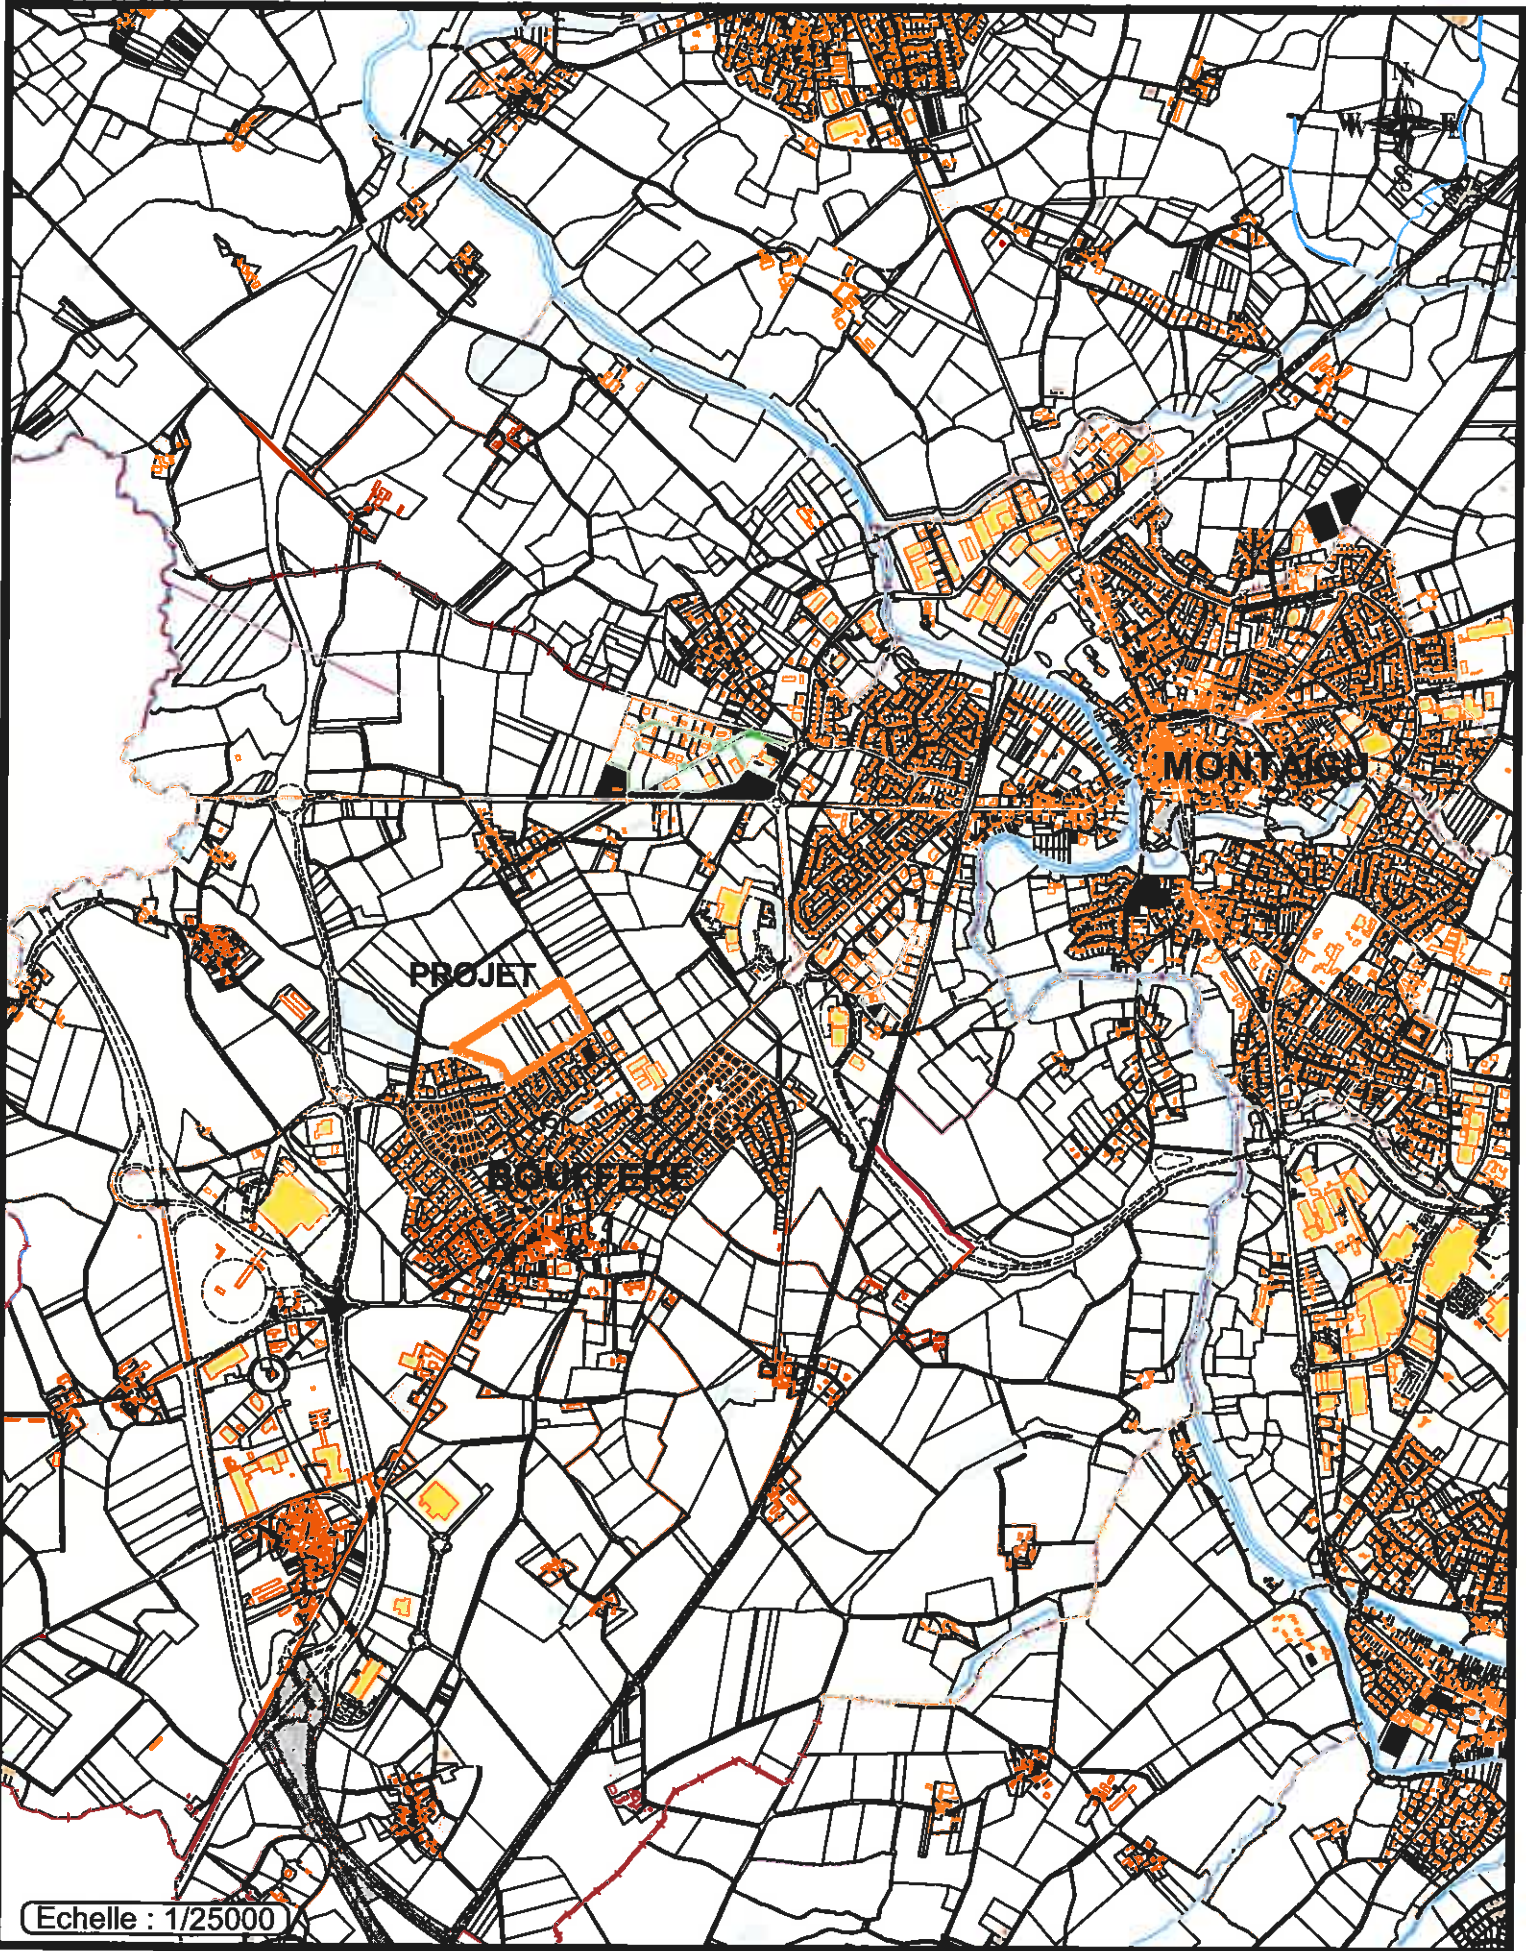

**Commune de Boufféré**  
**Projet de lotissement communal dit**  
**"ESPACE HABITAT DES PRES"**  
Plan de situation

A

2

7

**projet de lotissement Espace des Prés**  
*commune de Boufféré*  
**plan de circulation des engins de chantiers**

Echelle : 1/8308

**Légende**

-  HAIES
-  BOIS
-  ZONES HUMIDES