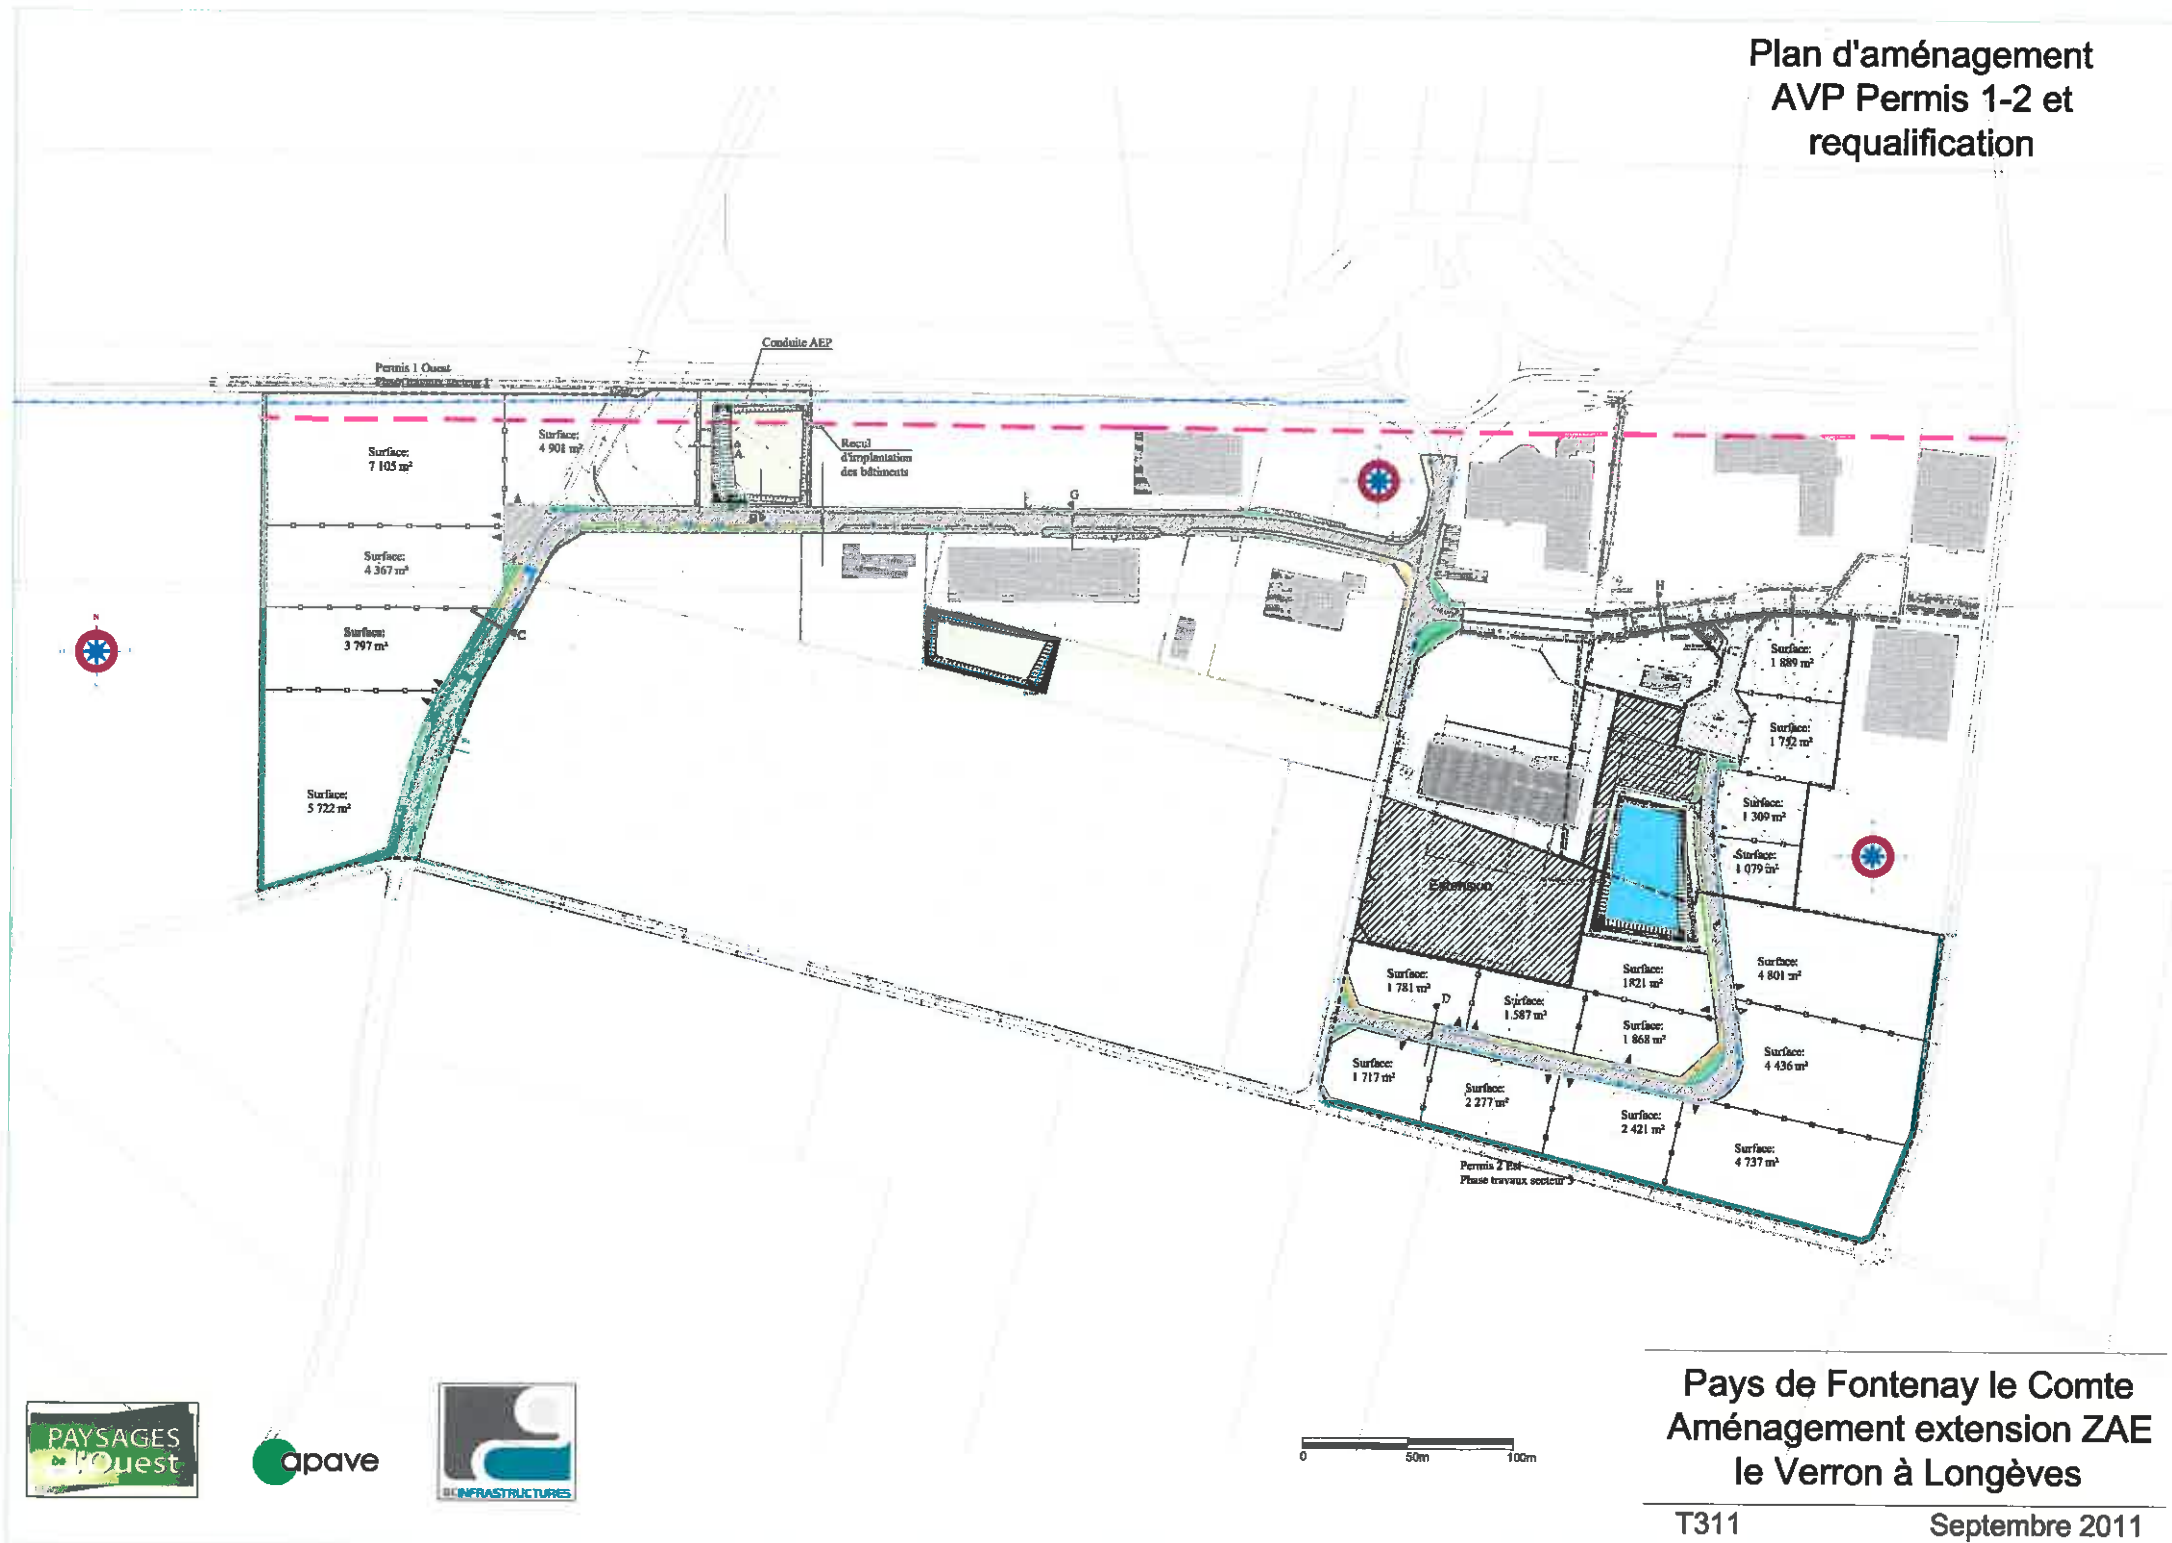

Plan d'aménagement  
AVP Permis 1-2 et  
requalification

Pays de Fontenay le Comte  
Aménagement extension ZAE  
le Verron à Longèves

T311

Septembre 2011

# Plan d'aménagement AVP global

Pays de Fontenay le Comte  
Aménagement extension ZAE  
le Verron à Longèves

T311

Septembre 2011