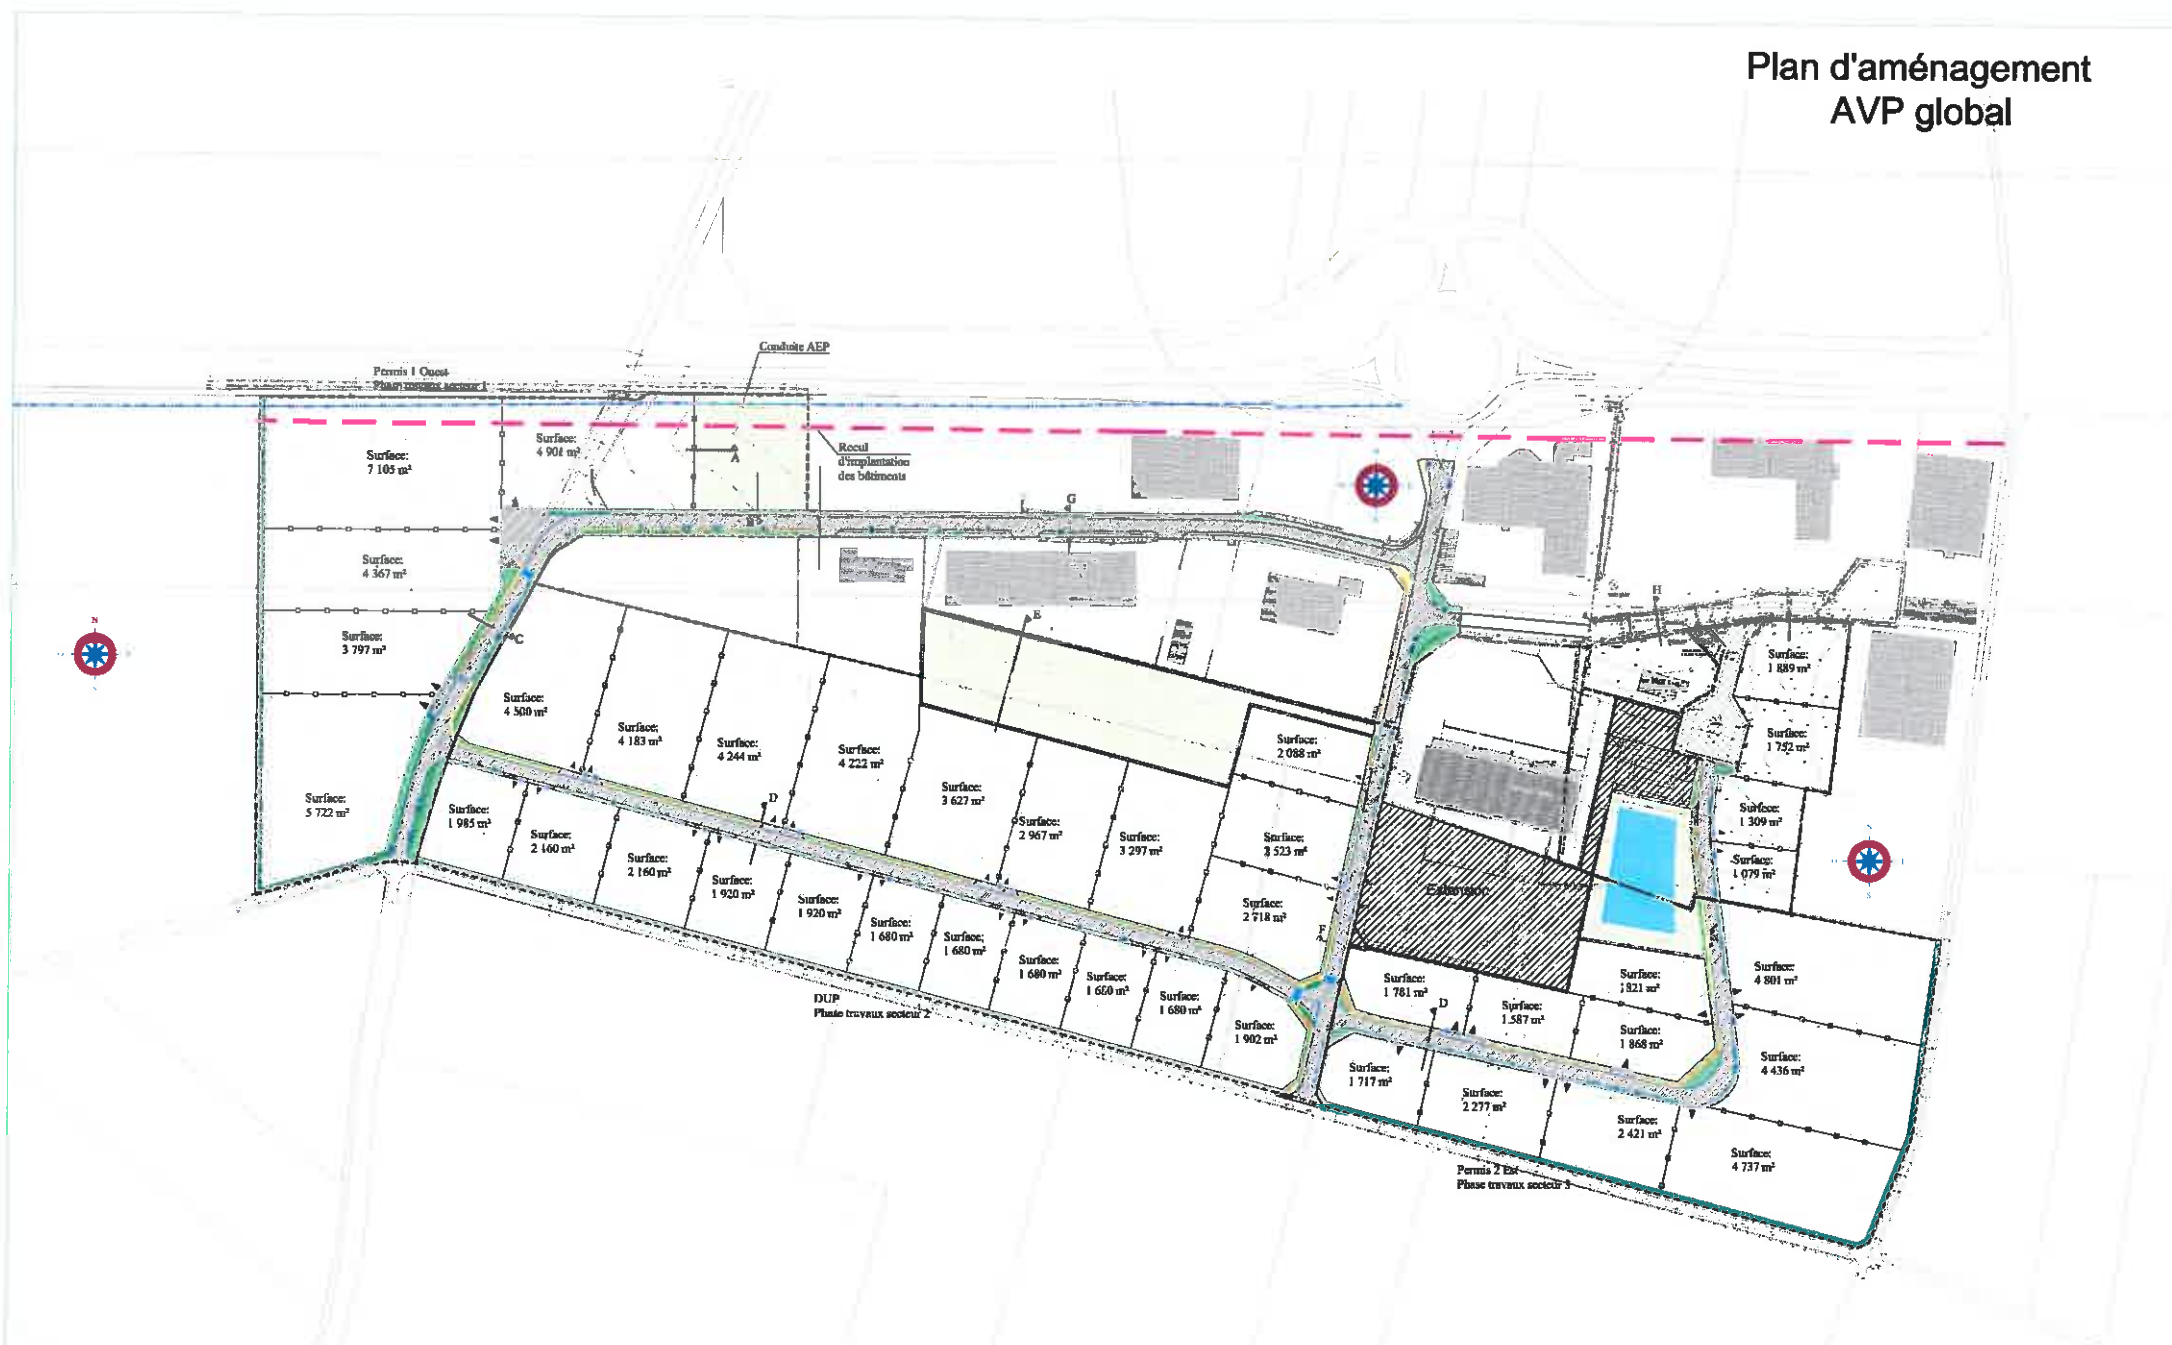

Plan d'aménagement  
AVP Permis 1-2 et  
requalification

Pays de Fontenay le Comte  
Aménagement extension ZAE  
le Verron à Longèves

T311

Septembre 2011

# Plan d'aménagement AVP global

Pays de Fontenay le Comte  
Aménagement extension ZAE  
le Verron à Longèves

T311

Septembre 2011