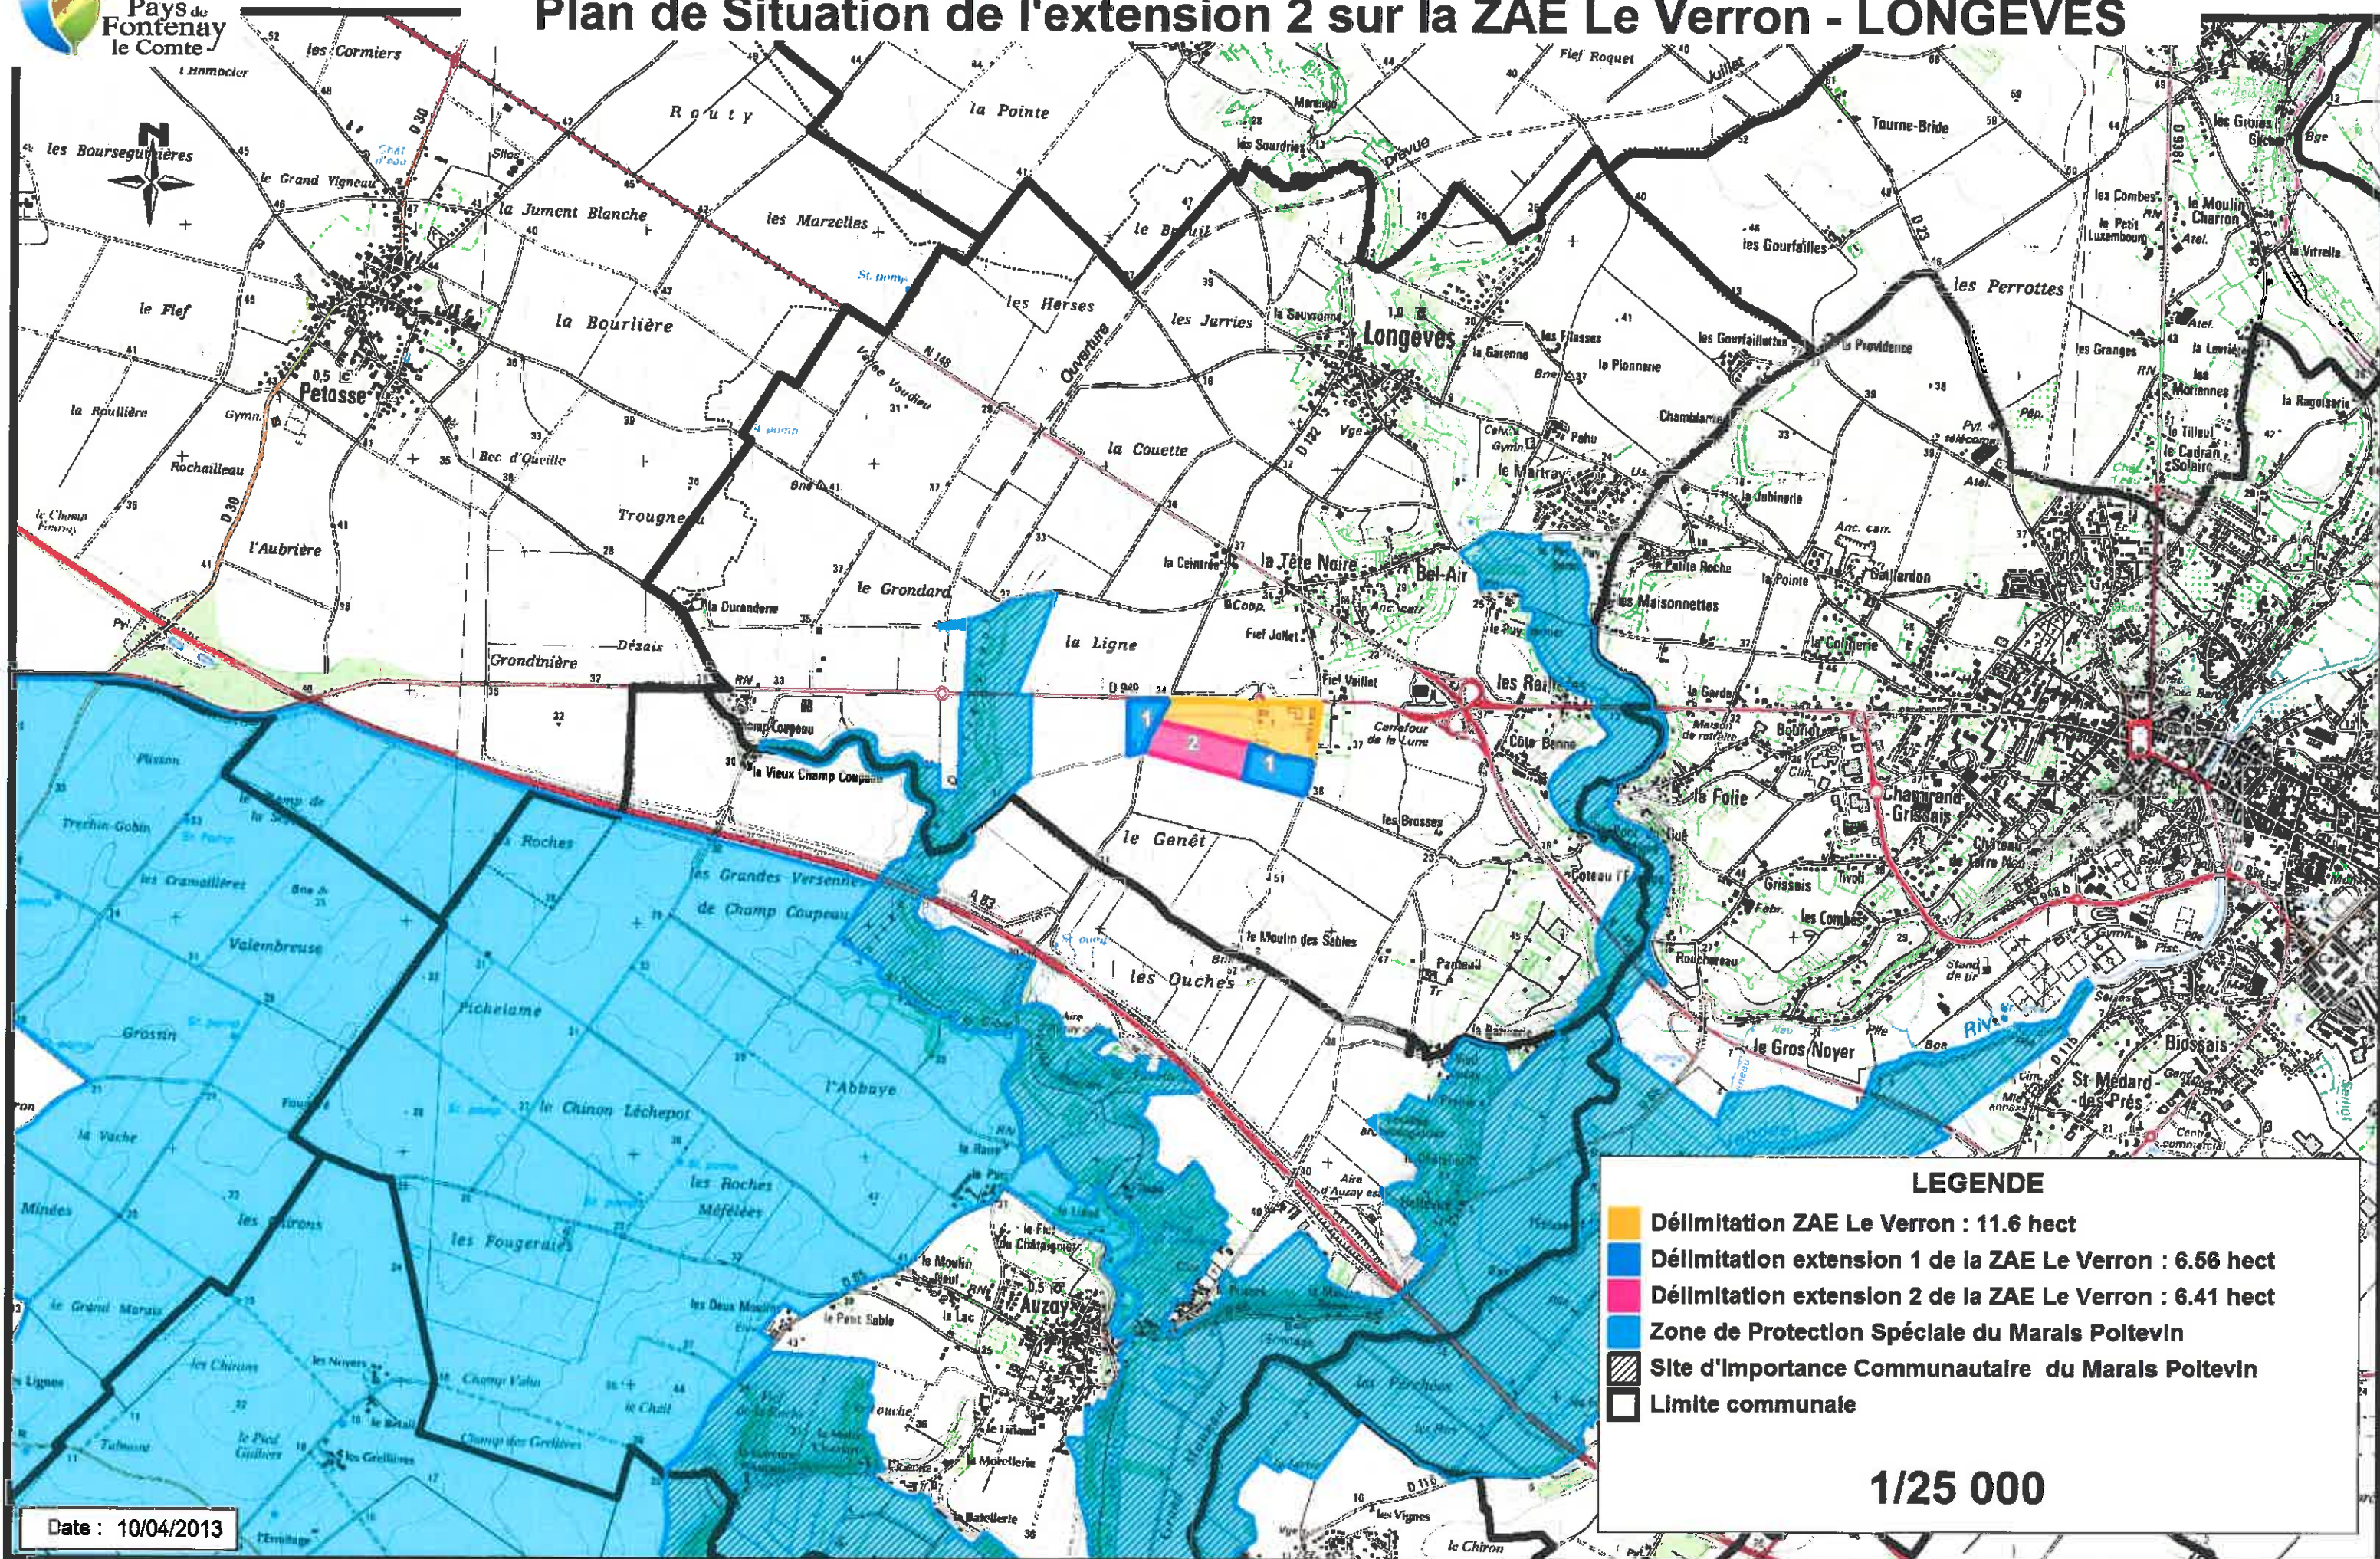

Plan de Situation de l'extension 2 sur la ZAE Le Verron - LONGEVES

LEGENDE

- Délimitation ZAE Le Verron : 11.6 hect
- Délimitation extension 1 de la ZAE Le Verron : 6.56 hect
- Délimitation extension 2 de la ZAE Le Verron : 6.41 hect
- Zone de Protection Spéciale du Marais Poitevin
- Site d'Importance Communautaire du Marais Poitevin
- Limite communale

1/25 000

Date : 10/04/2013

ANNEXE 2 - Extension 2 sur la ZAE Le Verron - LONGEVES

ANNEXE 2 - Extension 2 sur la ZAE Le Verron - PLU - LONGEVES