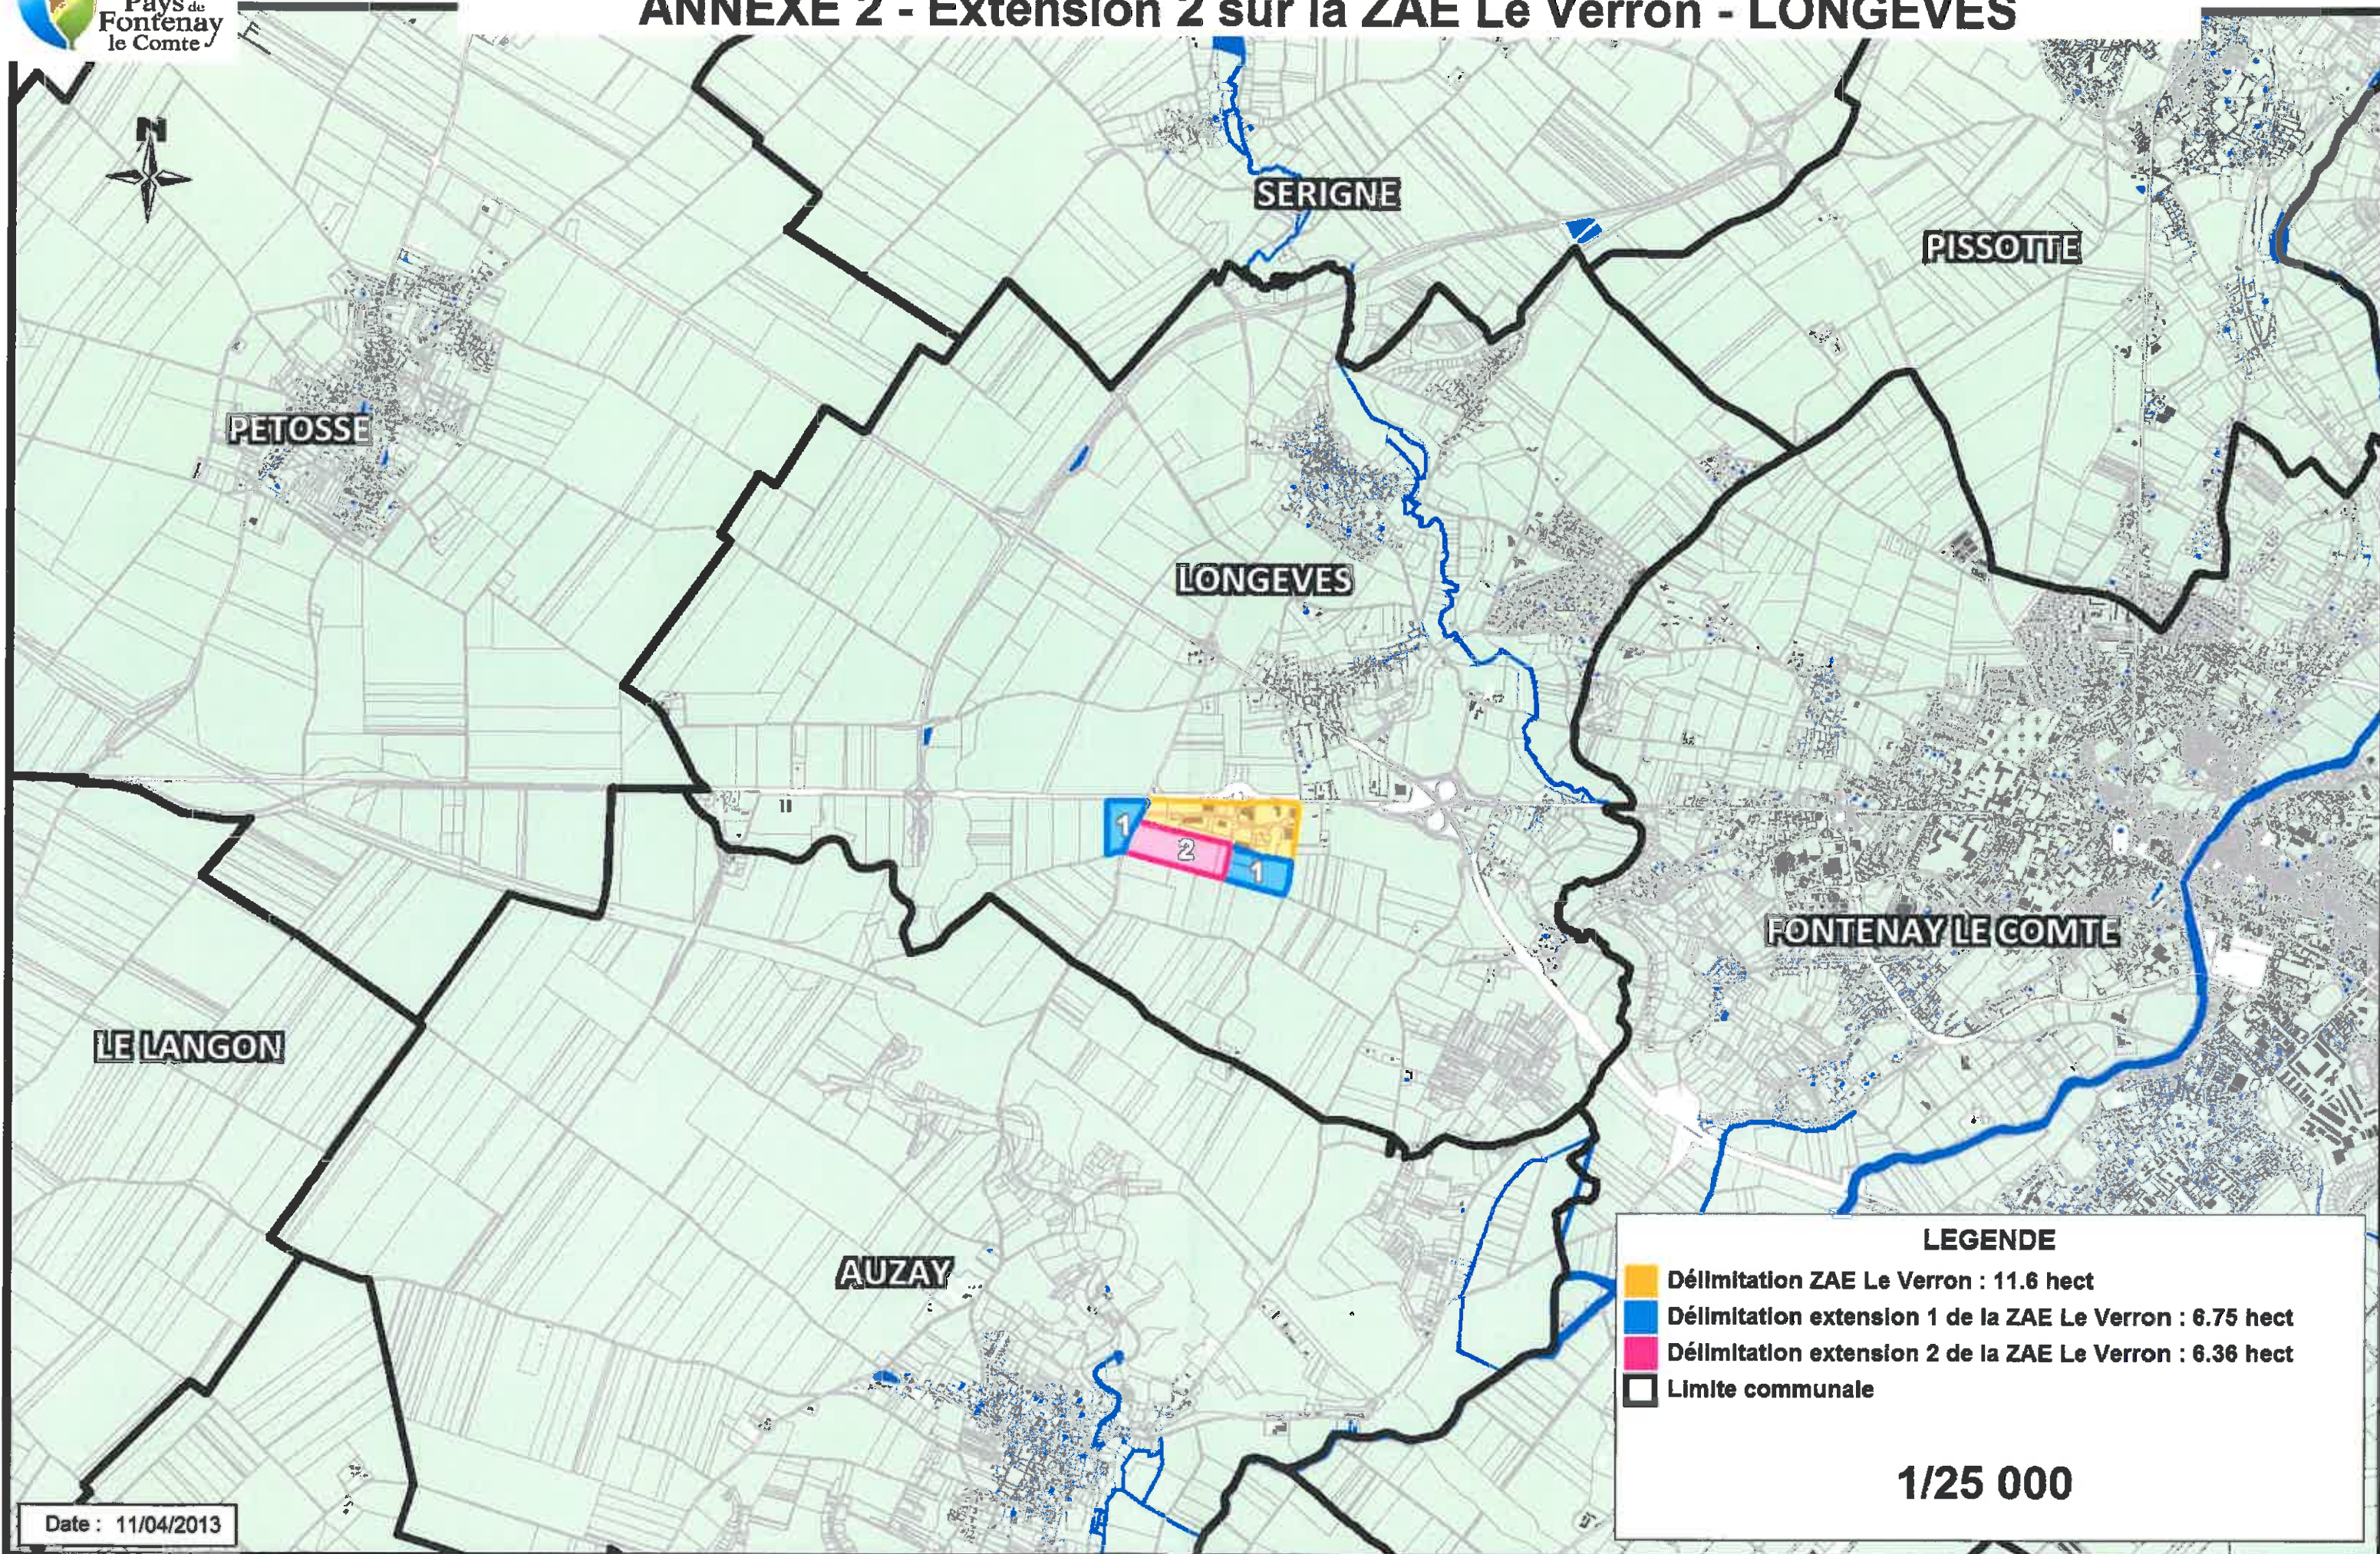

Plan de Situation de l'extension 2 sur la ZAE Le Verron - LONGEVES

LEGENDE

- Délimitation ZAE Le Verron : 11.6 hect
- Délimitation extension 1 de la ZAE Le Verron : 6.56 hect
- Délimitation extension 2 de la ZAE Le Verron : 6.41 hect
- Zone de Protection Spéciale du Marais Poitevin
- Site d'Importance Communautaire du Marais Poitevin
- Limite communale

1/25 000

Date : 10/04/2013

ANNEXE 2 - Extension 2 sur la ZAE Le Verron - LONGEVES

ANNEXE 2 - Extension 2 sur la ZAE Le Verron - PLU - LONGEVES