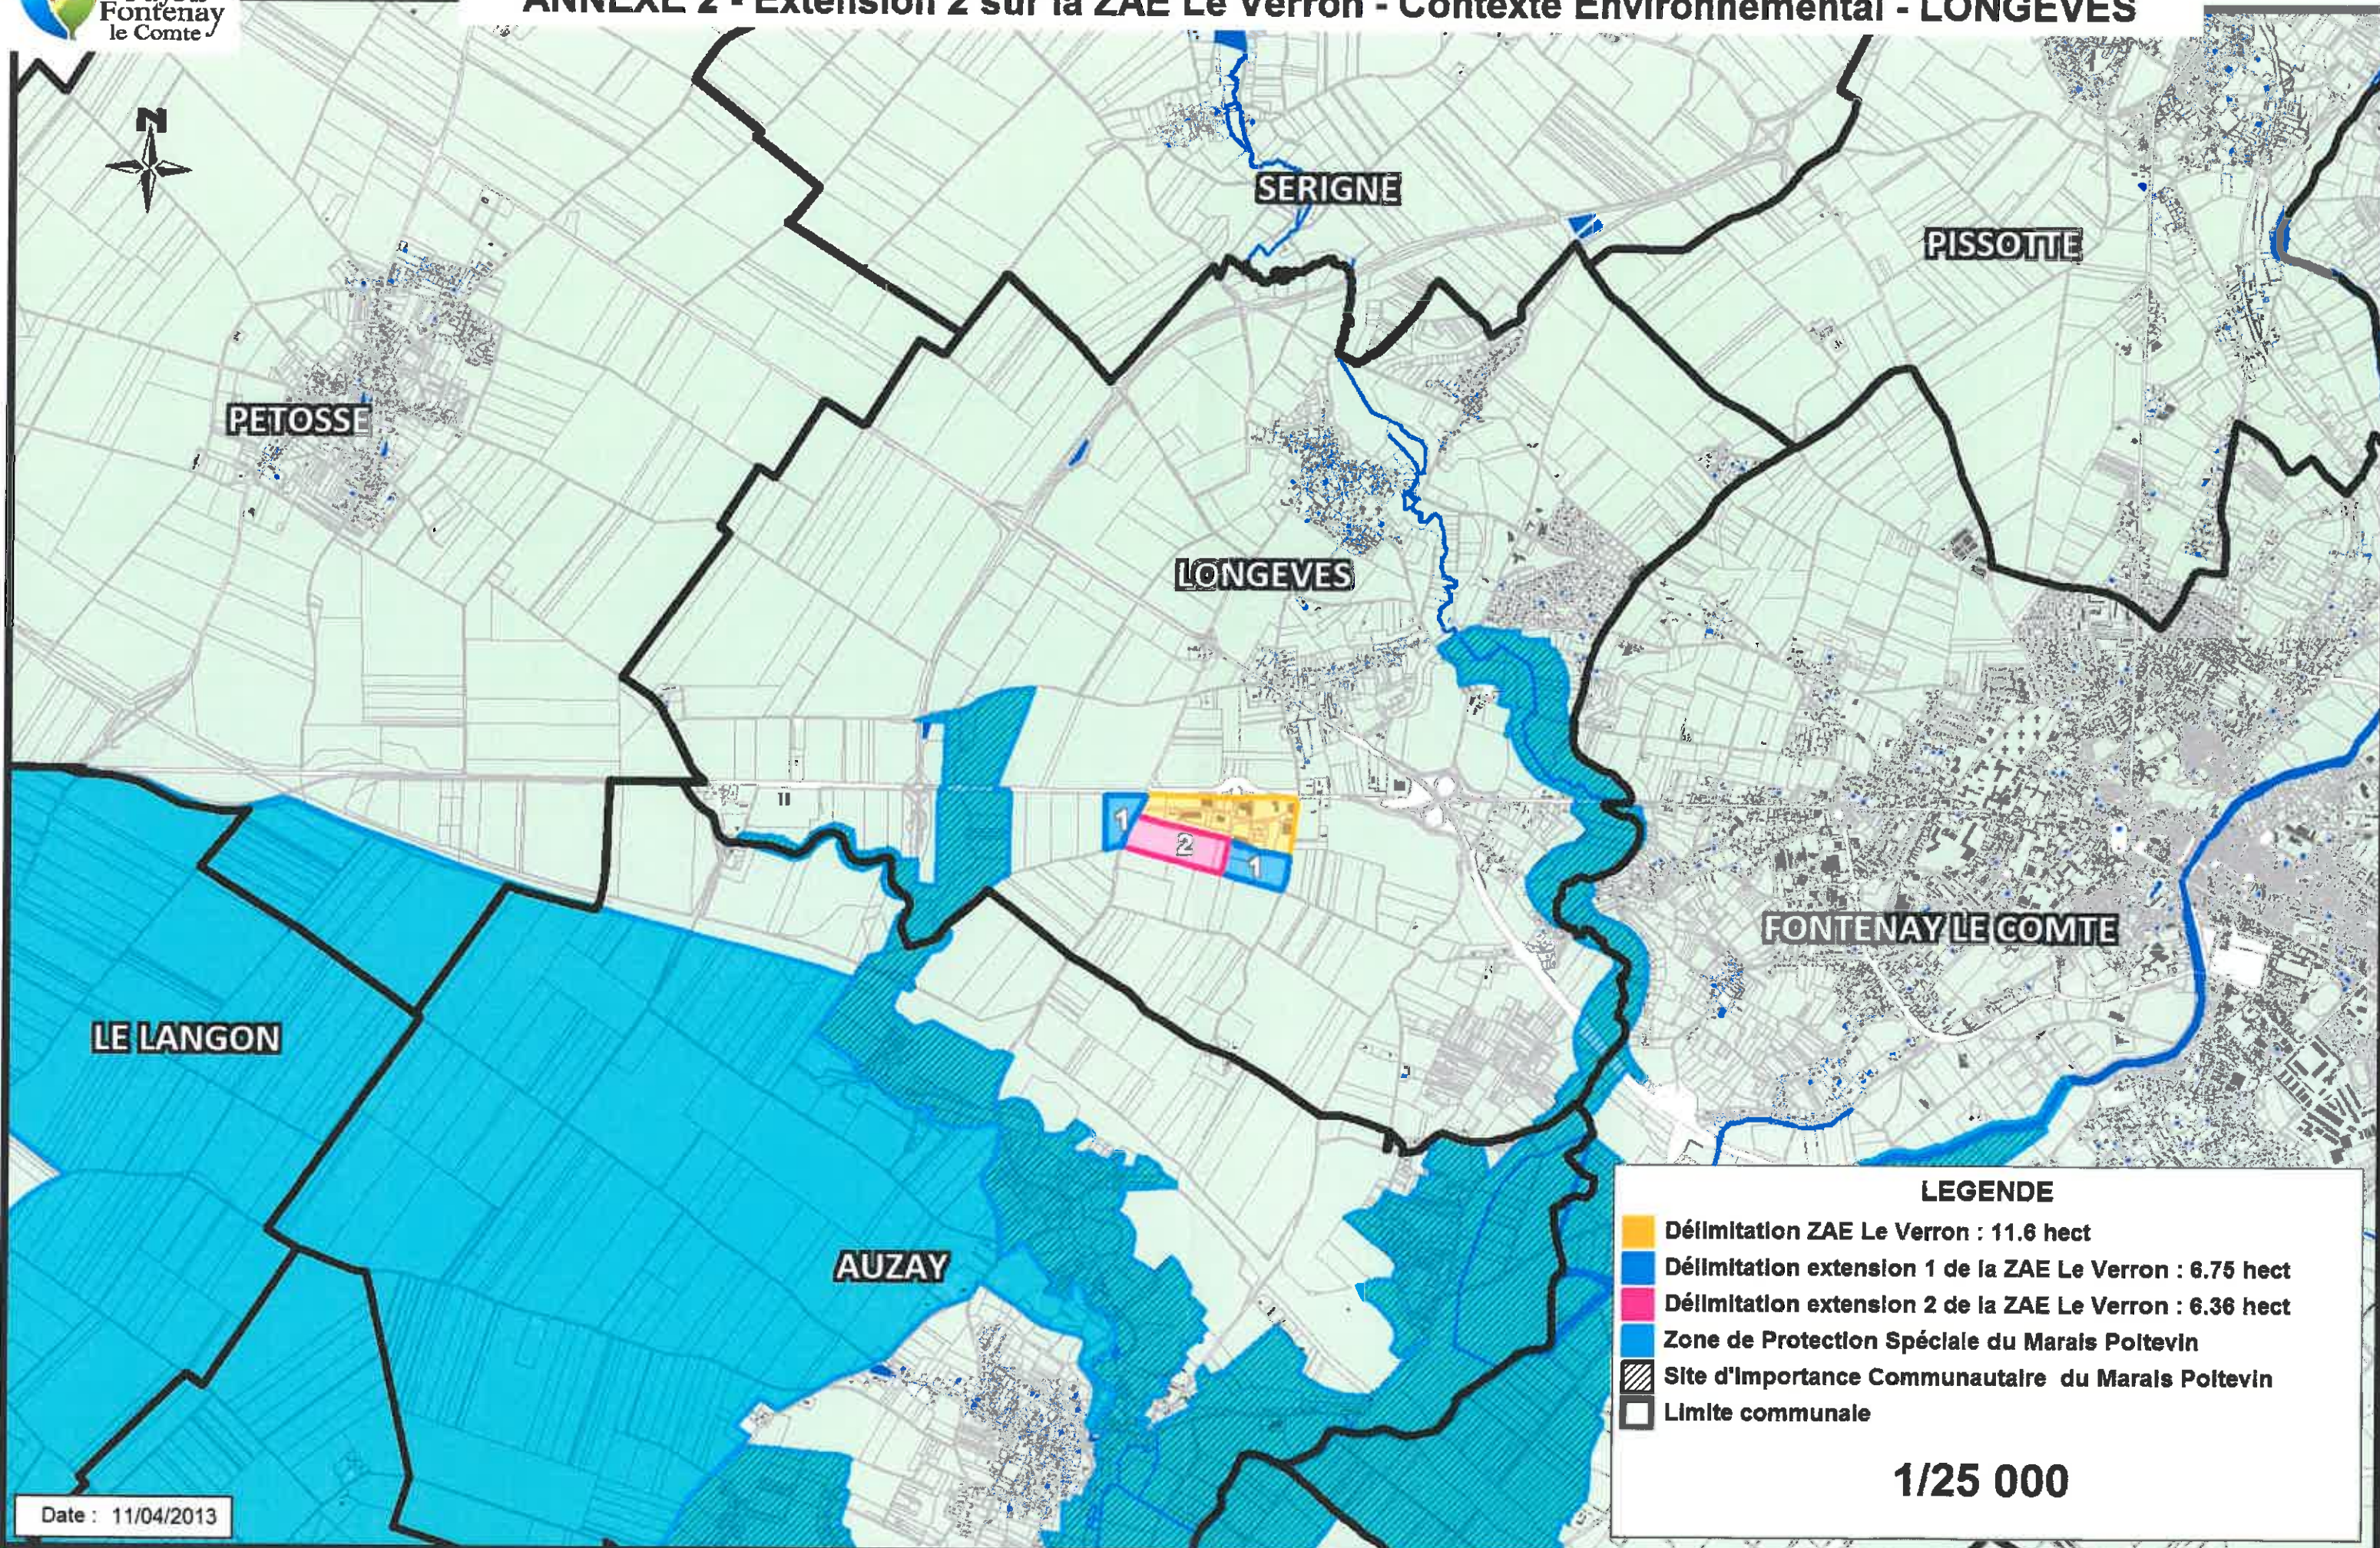

Plan de Situation de l'extension 2 sur la ZAE Le Verron - LONGEVES

LEGENDE

- Délimitation ZAE Le Verron : 11.6 hect
- Délimitation extension 1 de la ZAE Le Verron : 6.56 hect
- Délimitation extension 2 de la ZAE Le Verron : 6.41 hect
- Zone de Protection Spéciale du Marais Poitevin
- Site d'Importance Communautaire du Marais Poitevin
- Limite communale

1/25 000

Date : 10/04/2013

ANNEXE 2 - Extension 2 sur la ZAE Le Verron - LONGEVES

ANNEXE 2 - Extension 2 sur la ZAE Le Verron - PLU - LONGEVES