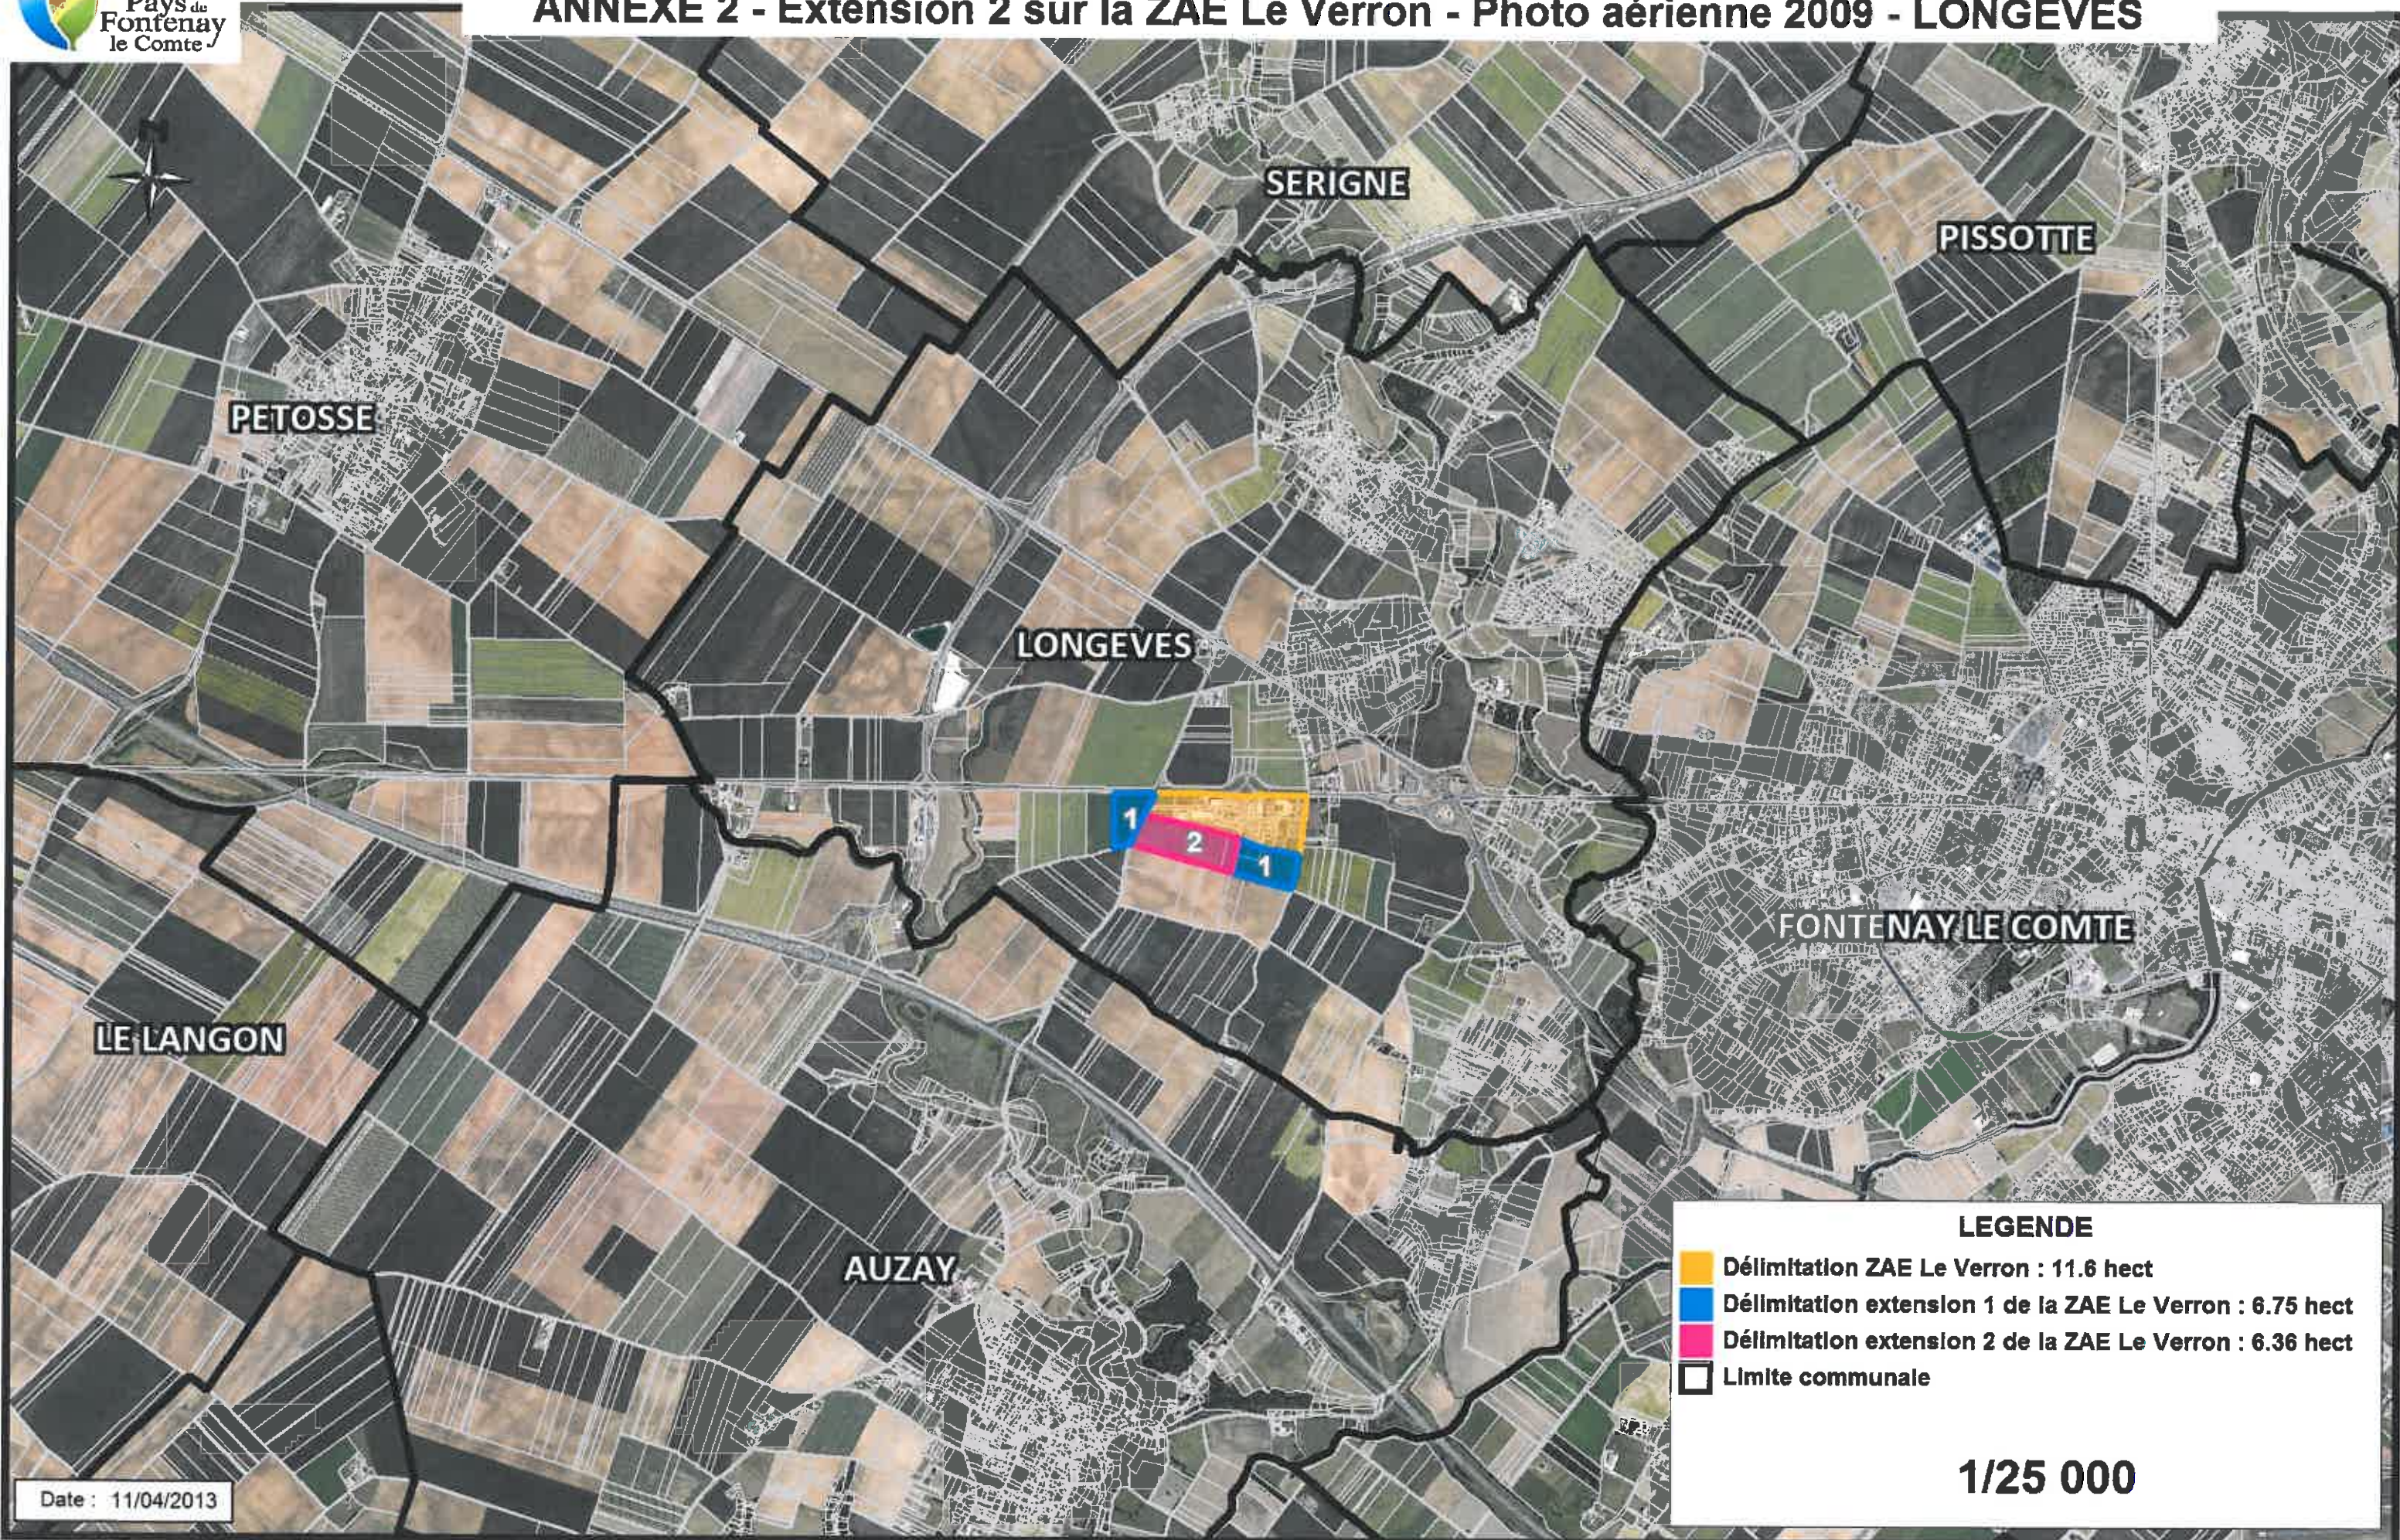

Plan de Situation de l'extension 2 sur la ZAE Le Verron - LONGEVES

LEGENDE

- Délimitation ZAE Le Verron : 11.6 hect
- Délimitation extension 1 de la ZAE Le Verron : 6.56 hect
- Délimitation extension 2 de la ZAE Le Verron : 6.41 hect
- Zone de Protection Spéciale du Marais Poitevin
- Site d'Importance Communautaire du Marais Poitevin
- Limite communale

1/25 000

Date : 10/04/2013

ANNEXE 2 - Extension 2 sur la ZAE Le Verron - LONGEVES

ANNEXE 2 - Extension 2 sur la ZAE Le Verron - PLU - LONGEVES