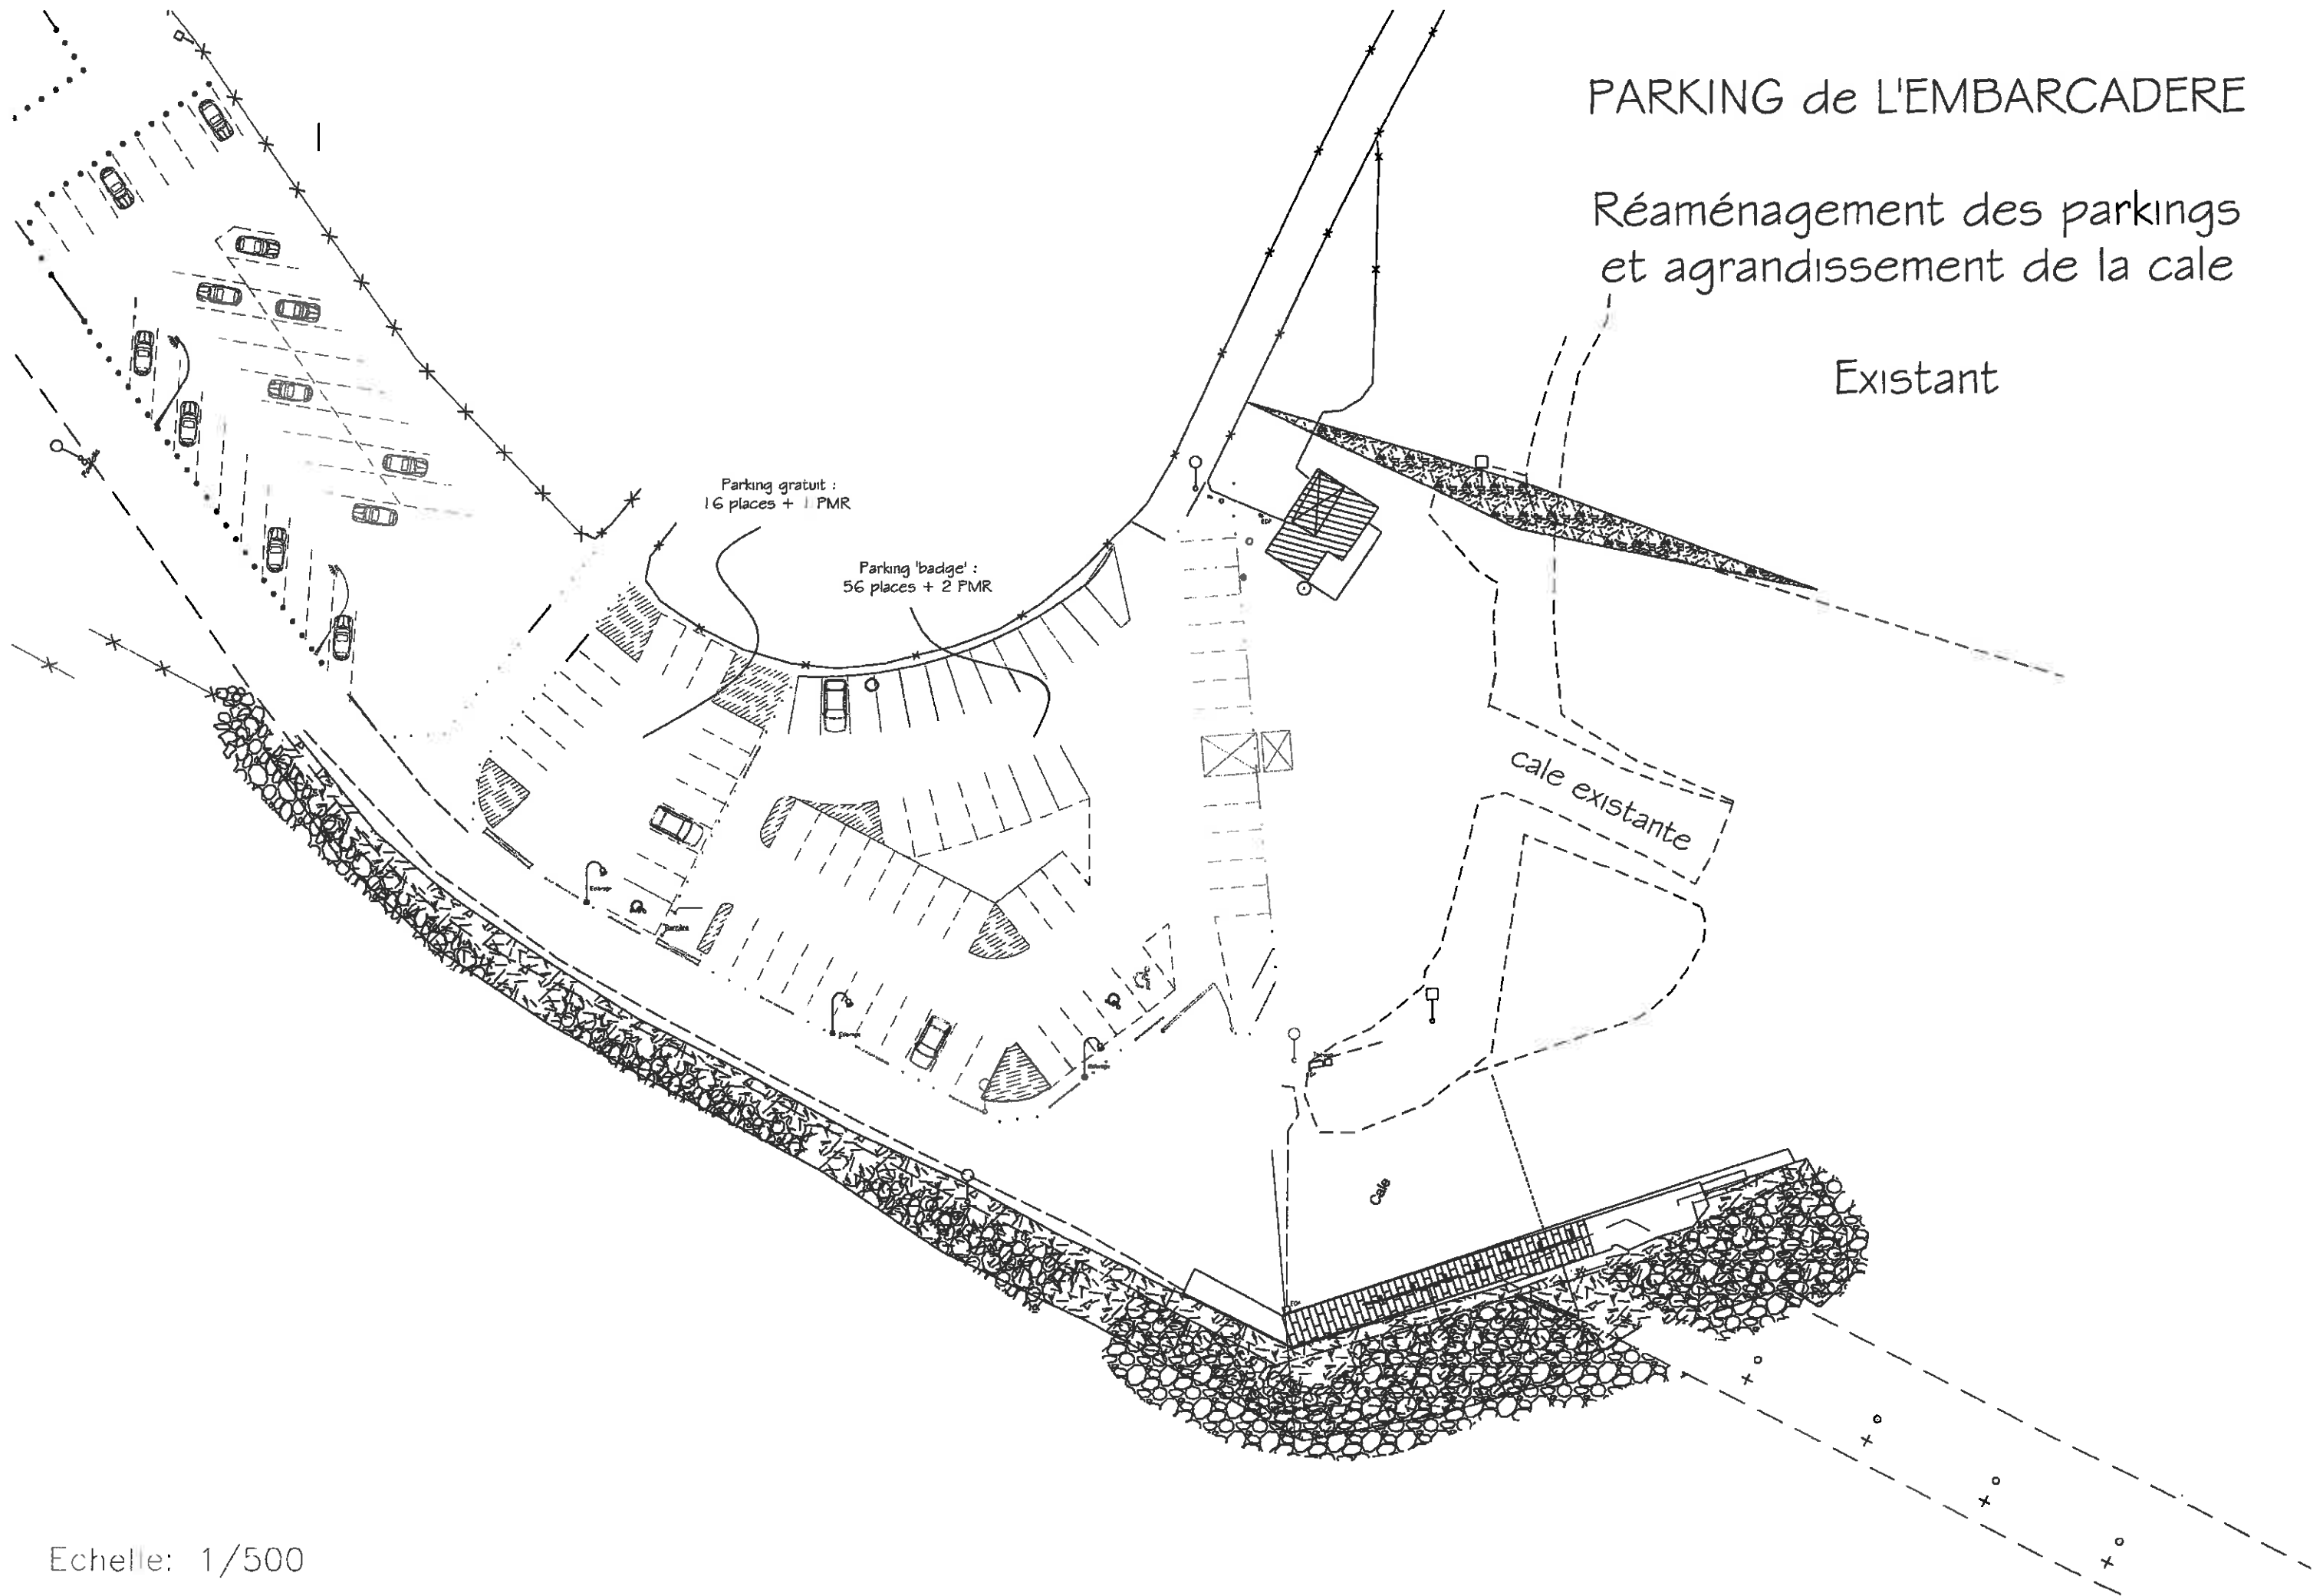

# PARKING de L'EMBARCADERE

Réaménagement des parkings  
et agrandissement de la cale

Existant

Parking gratuit :  
16 places + 1 PMR

Parking 'badge' :  
56 places + 2 PMR

cale existante

Cale

Echelle: 1/500

# PARKING de L'EMBARCADERE

Réaménagement des parkings  
et agrandissement de la cale

Projet

Nouvelle cale