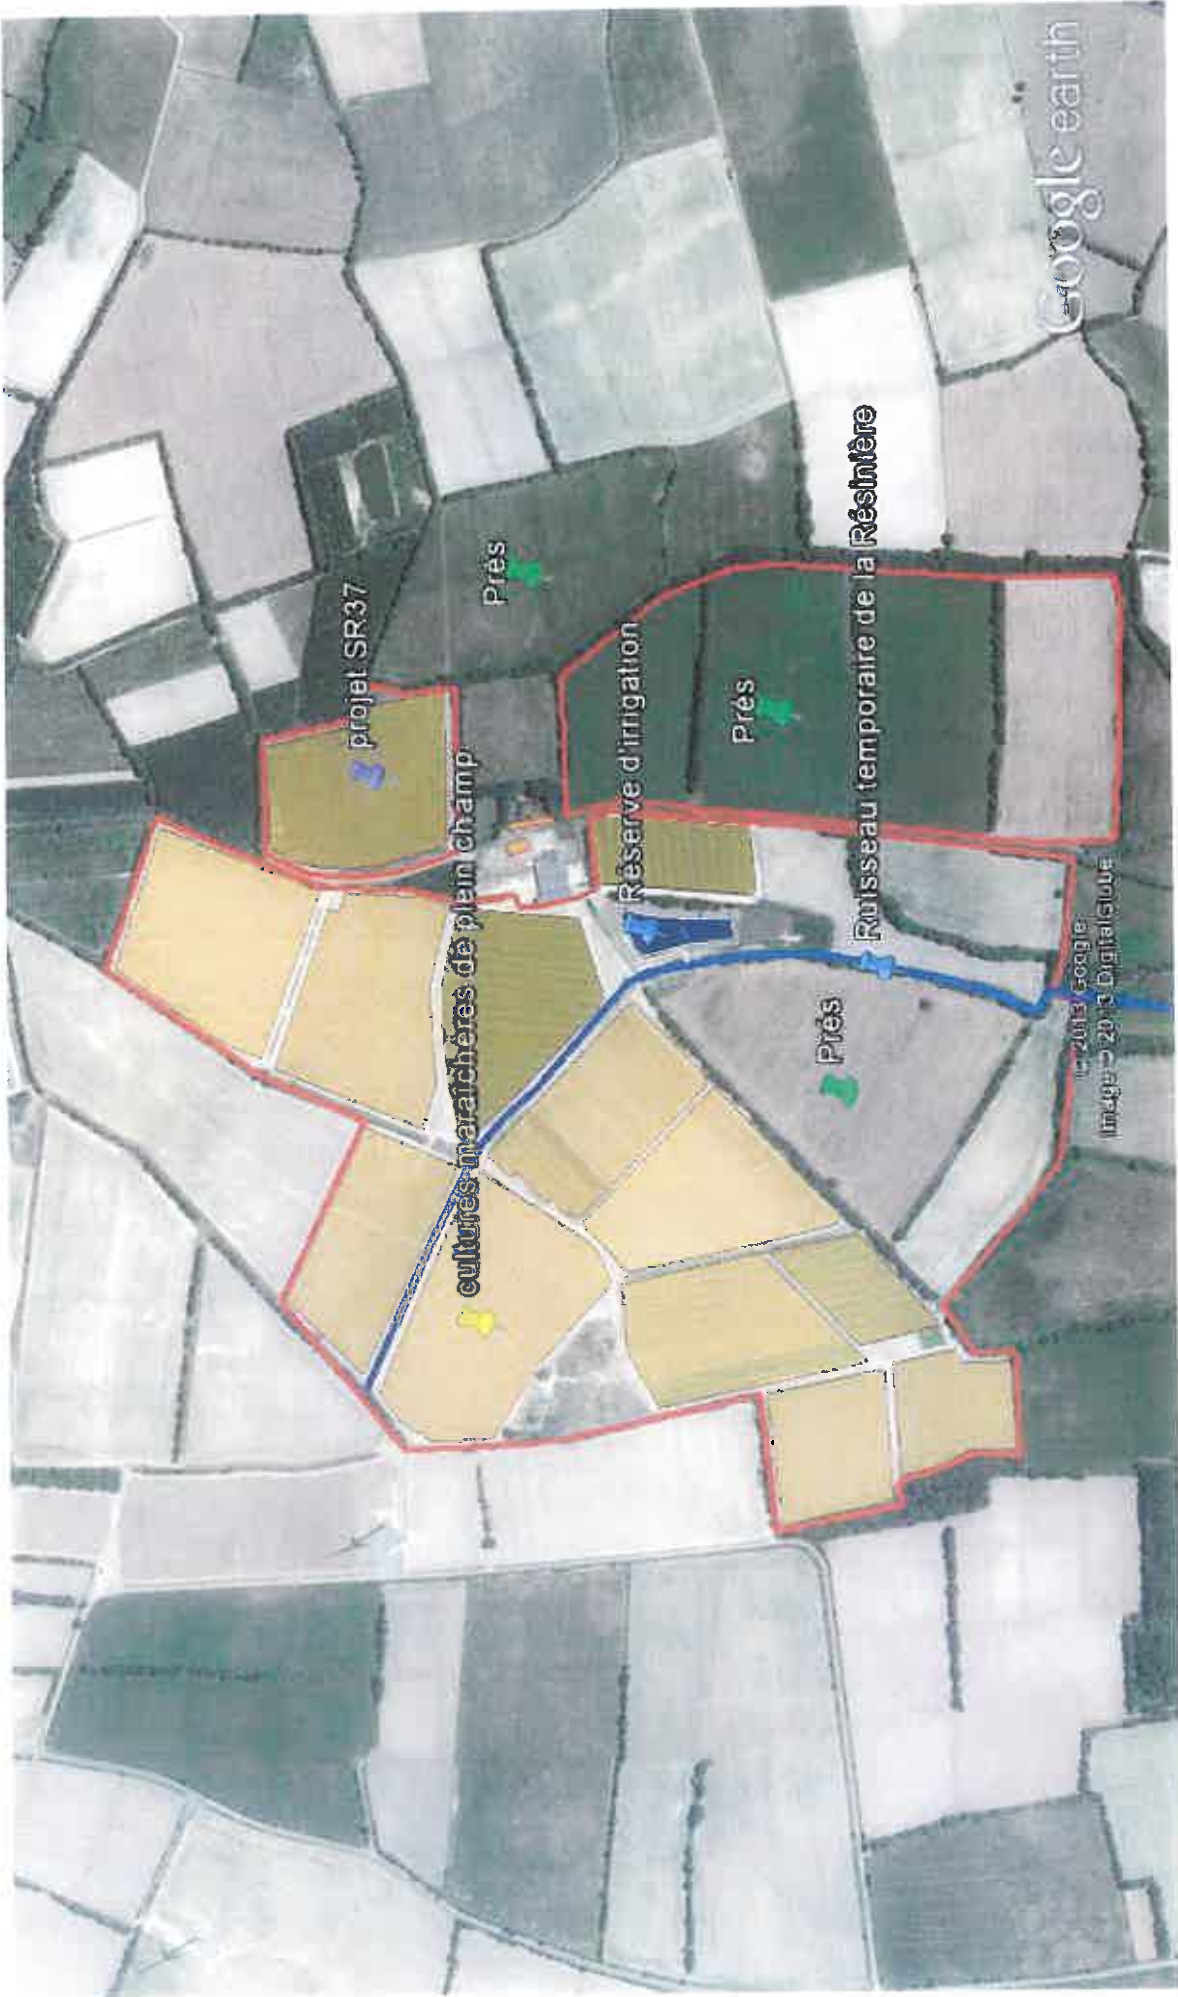

Longitude : 1° 38' 48.9" W
Latitude : 46° 59' 17.4" N

4000

pieds
km

Google earth

1

Google earth

pieds
mètres

1000

400

Google earth

©2013 Google
Mape ©2013 DigitalGlobe

1

2

5

3

5