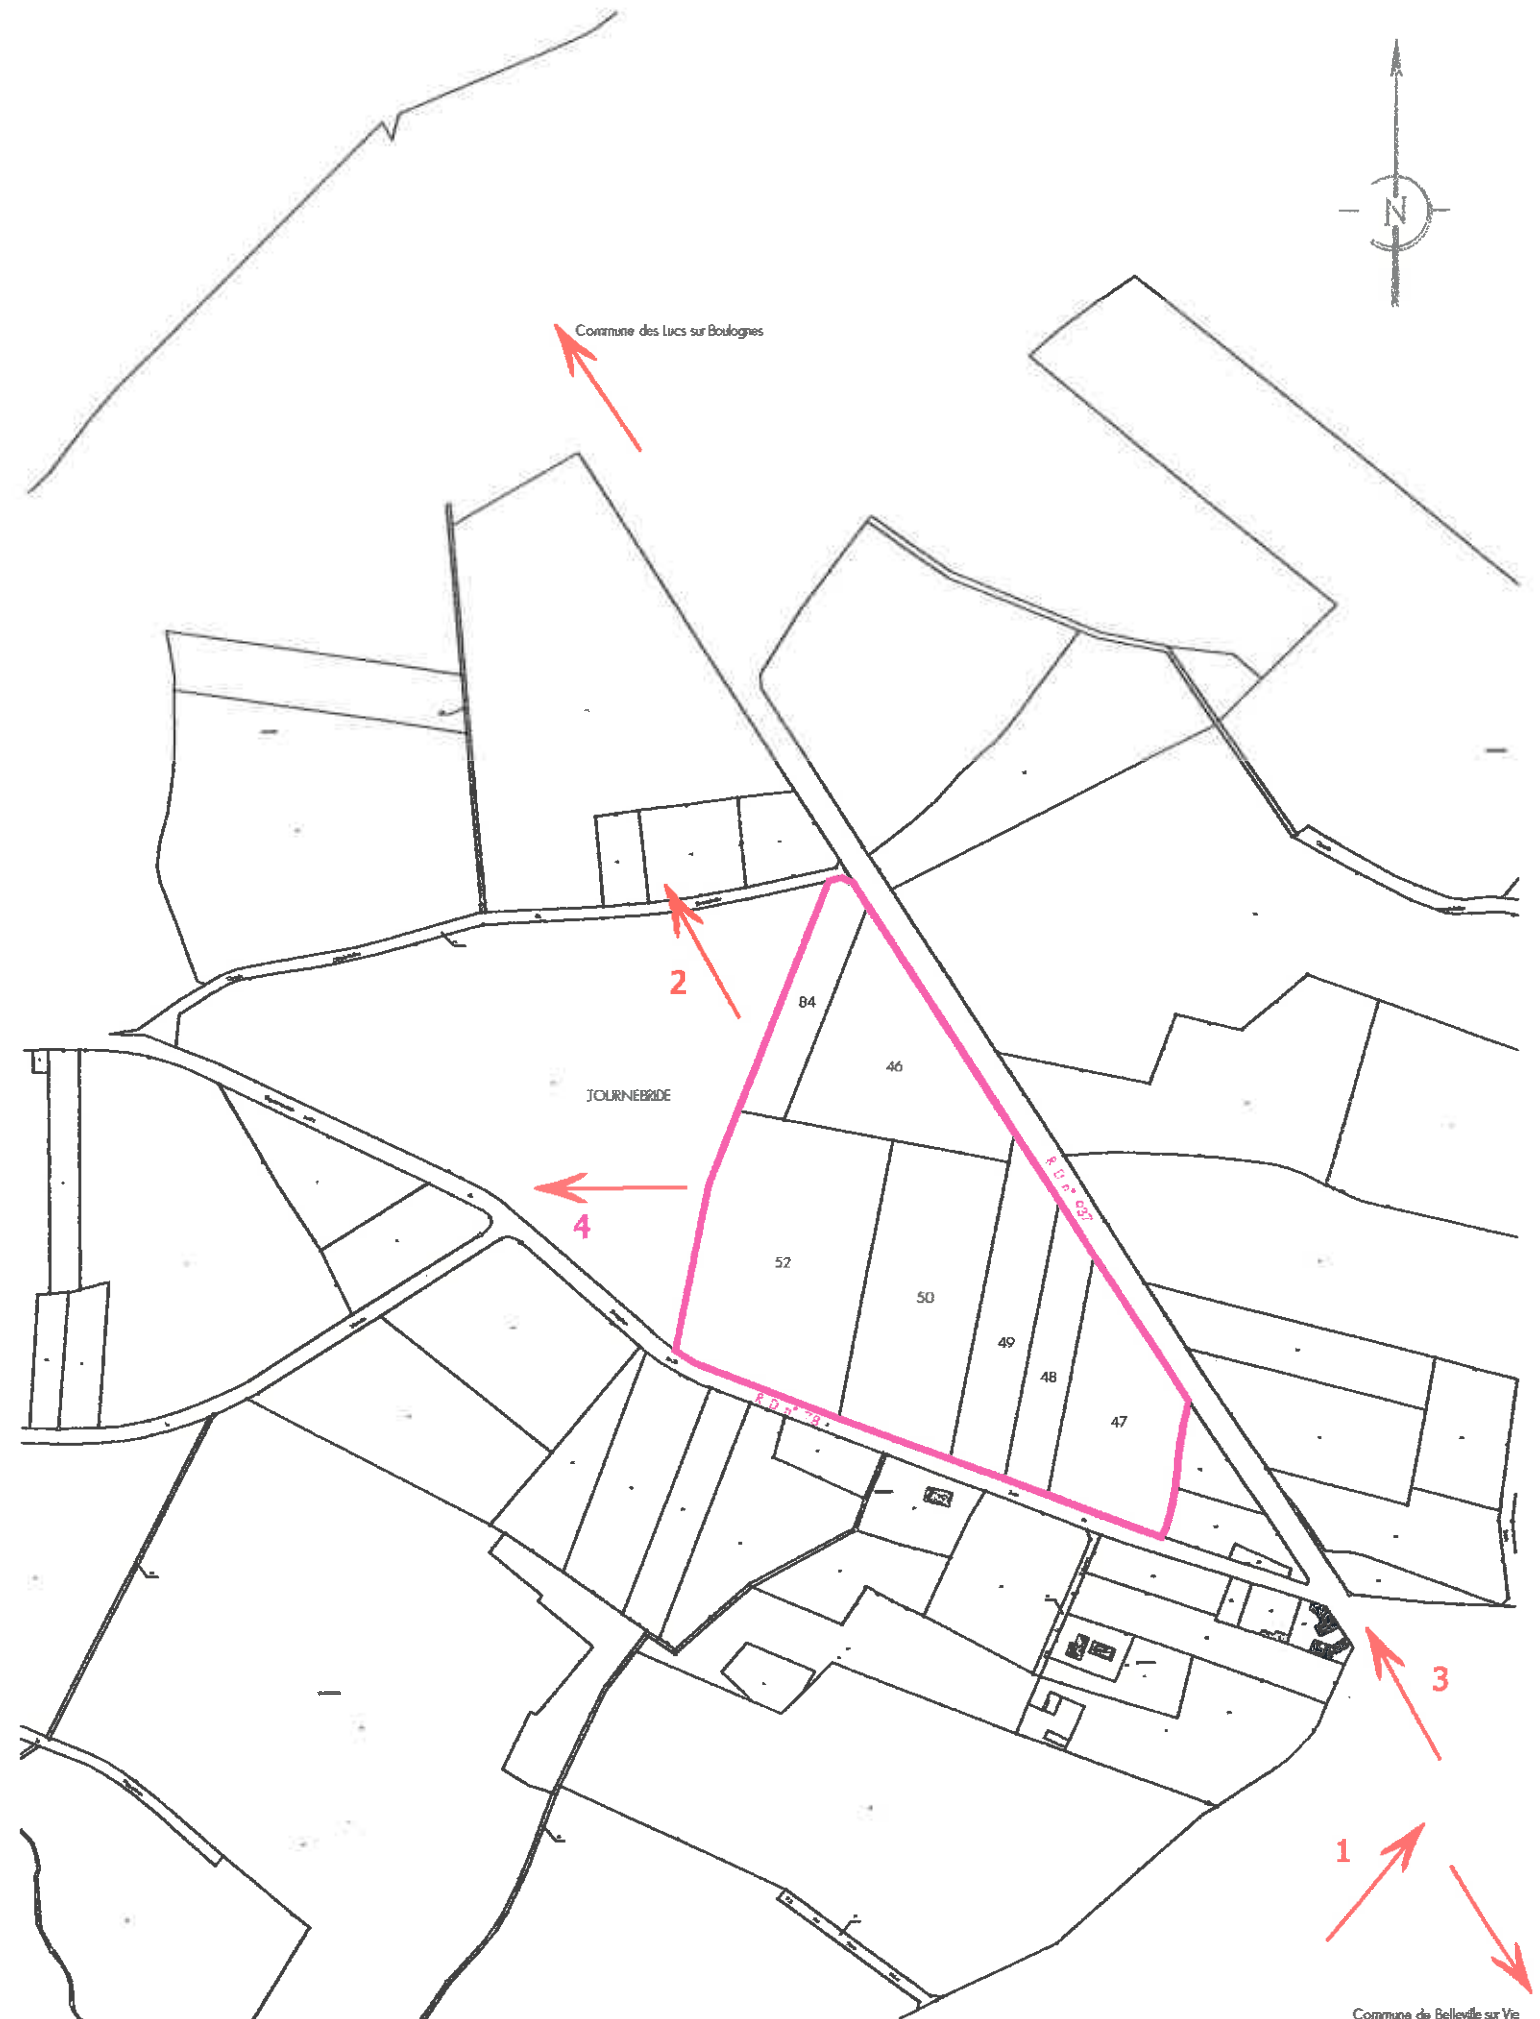

Zone d'Activités

" Tournebride "

ANNEXE 3b

Date de prise de vue des photos : Septembre 2012

Bureau d'études V.R.D.

33, Bd Don Quichotte
85000 LA ROCHE SUR YON

Tél: 02 51 62 61 76 - Fax: 02 51 46 05 19

E-mail: saet-85@wanadoo.fr

Référence Dossier : 11-1376

Dessinateur : F.G

Date: 20-012-2012

Modifications: //

PHOTO N°1: terre agricole au Nord-Ouest de la zone

PHOTO N°3: vue du hameau "L'Ardouinière" situé au Sud de l'aménagement

LIEUX DE PRISE DES PHOTOGRAPHIES

PHOTO N°3: le long de la route départementale n°937 : terres agricoles

PHOTO N°3: terre agricole à l'Ouest de la zone