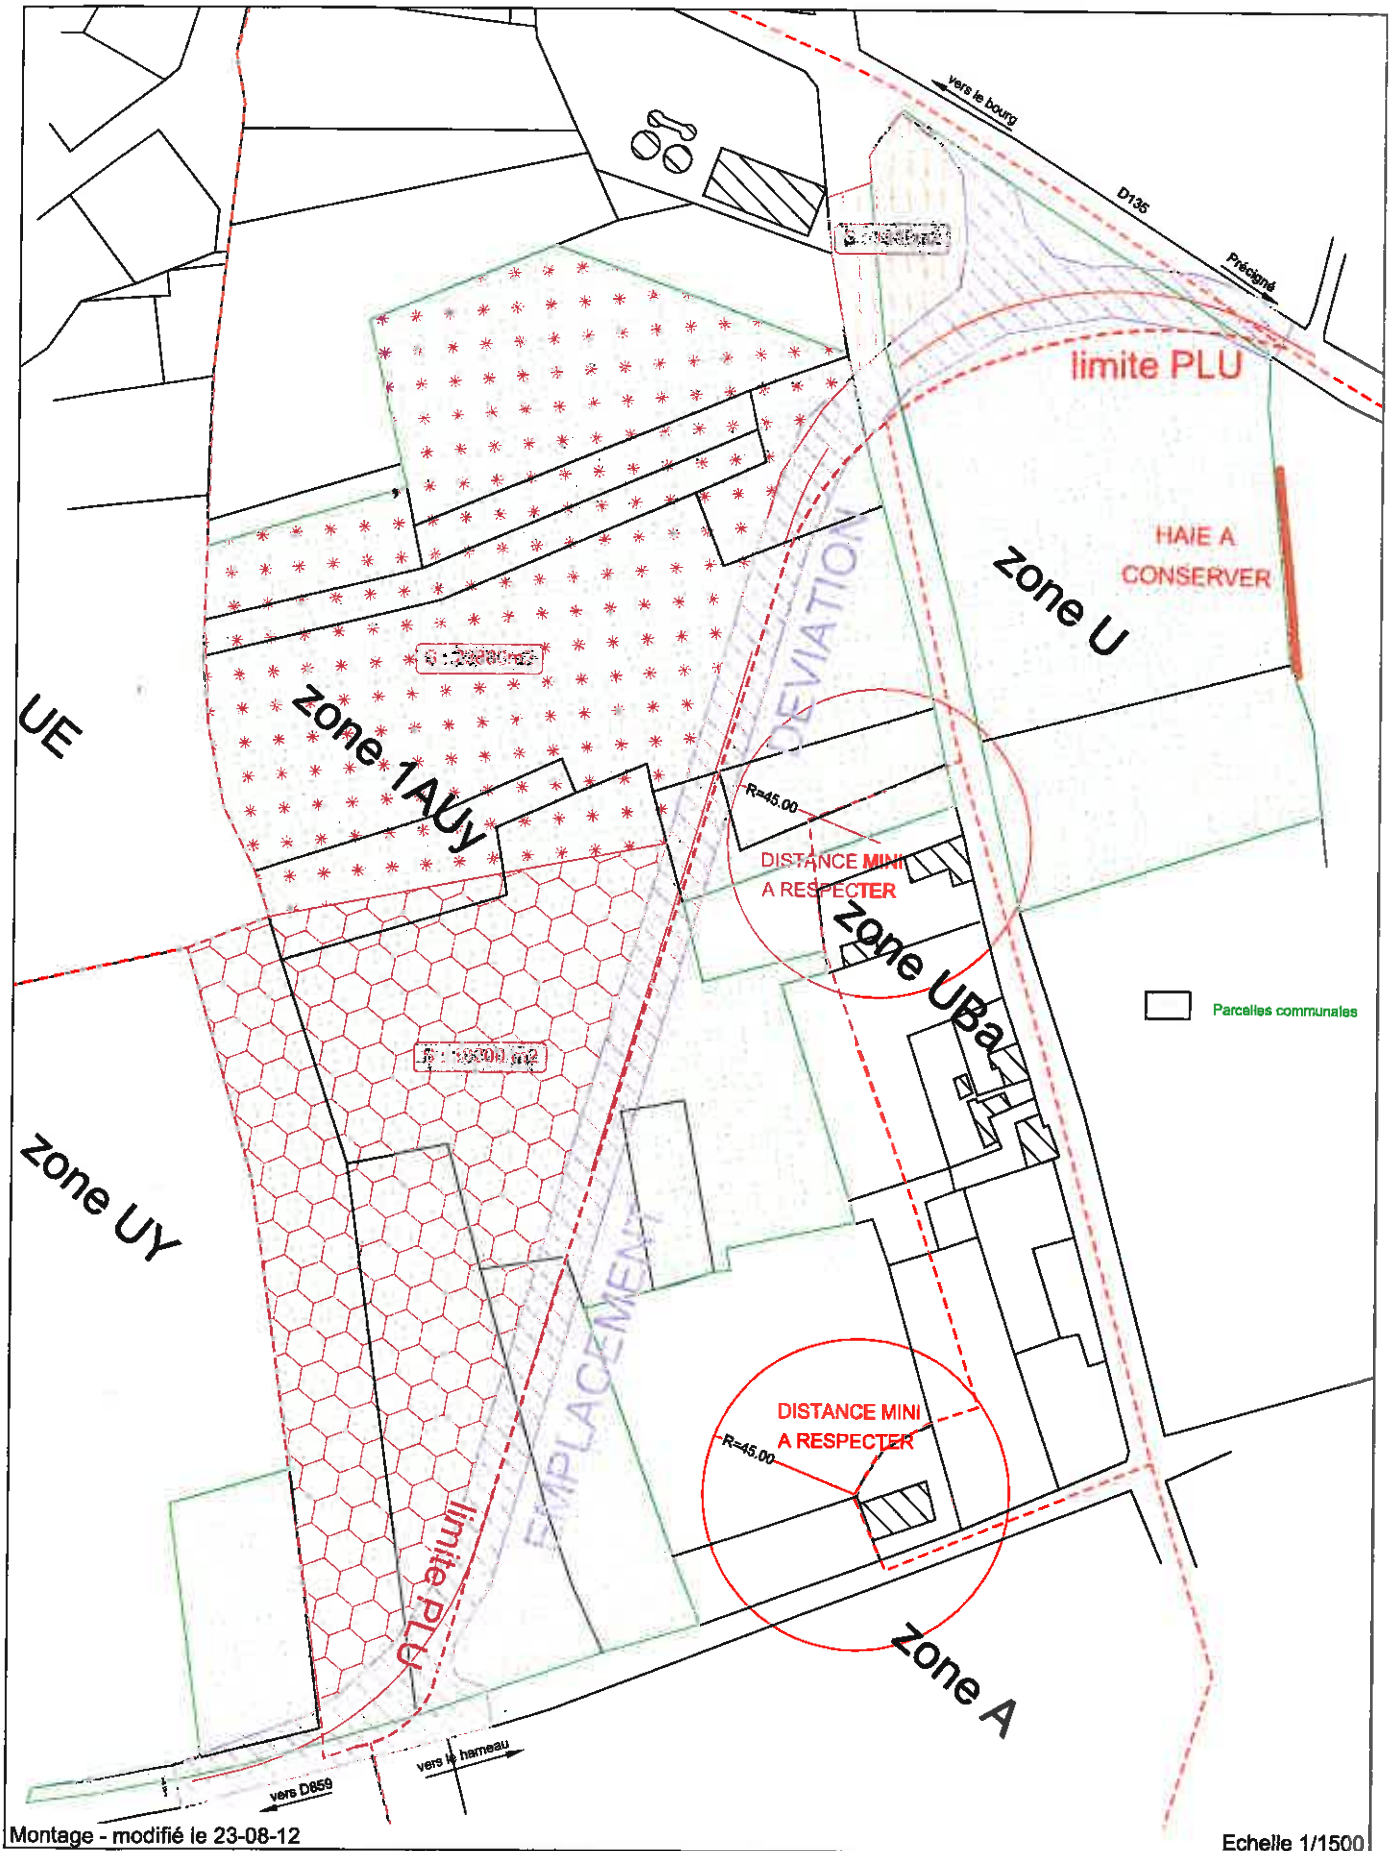

PLAN DE SITUATION LEGENDE

--- Limite de commune

— Route Départementales

PROJET LE GRAND CLOS BOIS

Plan Parcellaire

Echelle : 1:5 000

DEVIATION DE DAUMERAY

PROJET 1

DEVIATION DE DAUMERAY

PROJET 1

LEGENDE

→ Prises de Vues

ECHELLE 1/1250

Photo 6

Photo 4 Photo 5

Photo 7

PROJET
"GRAND CLOS"

DEVIATION

EMPLACEMENT

Photo 2
Photo 1
Photo 3

Photo 4

Photo 3

PHOTO 3

Photo 6