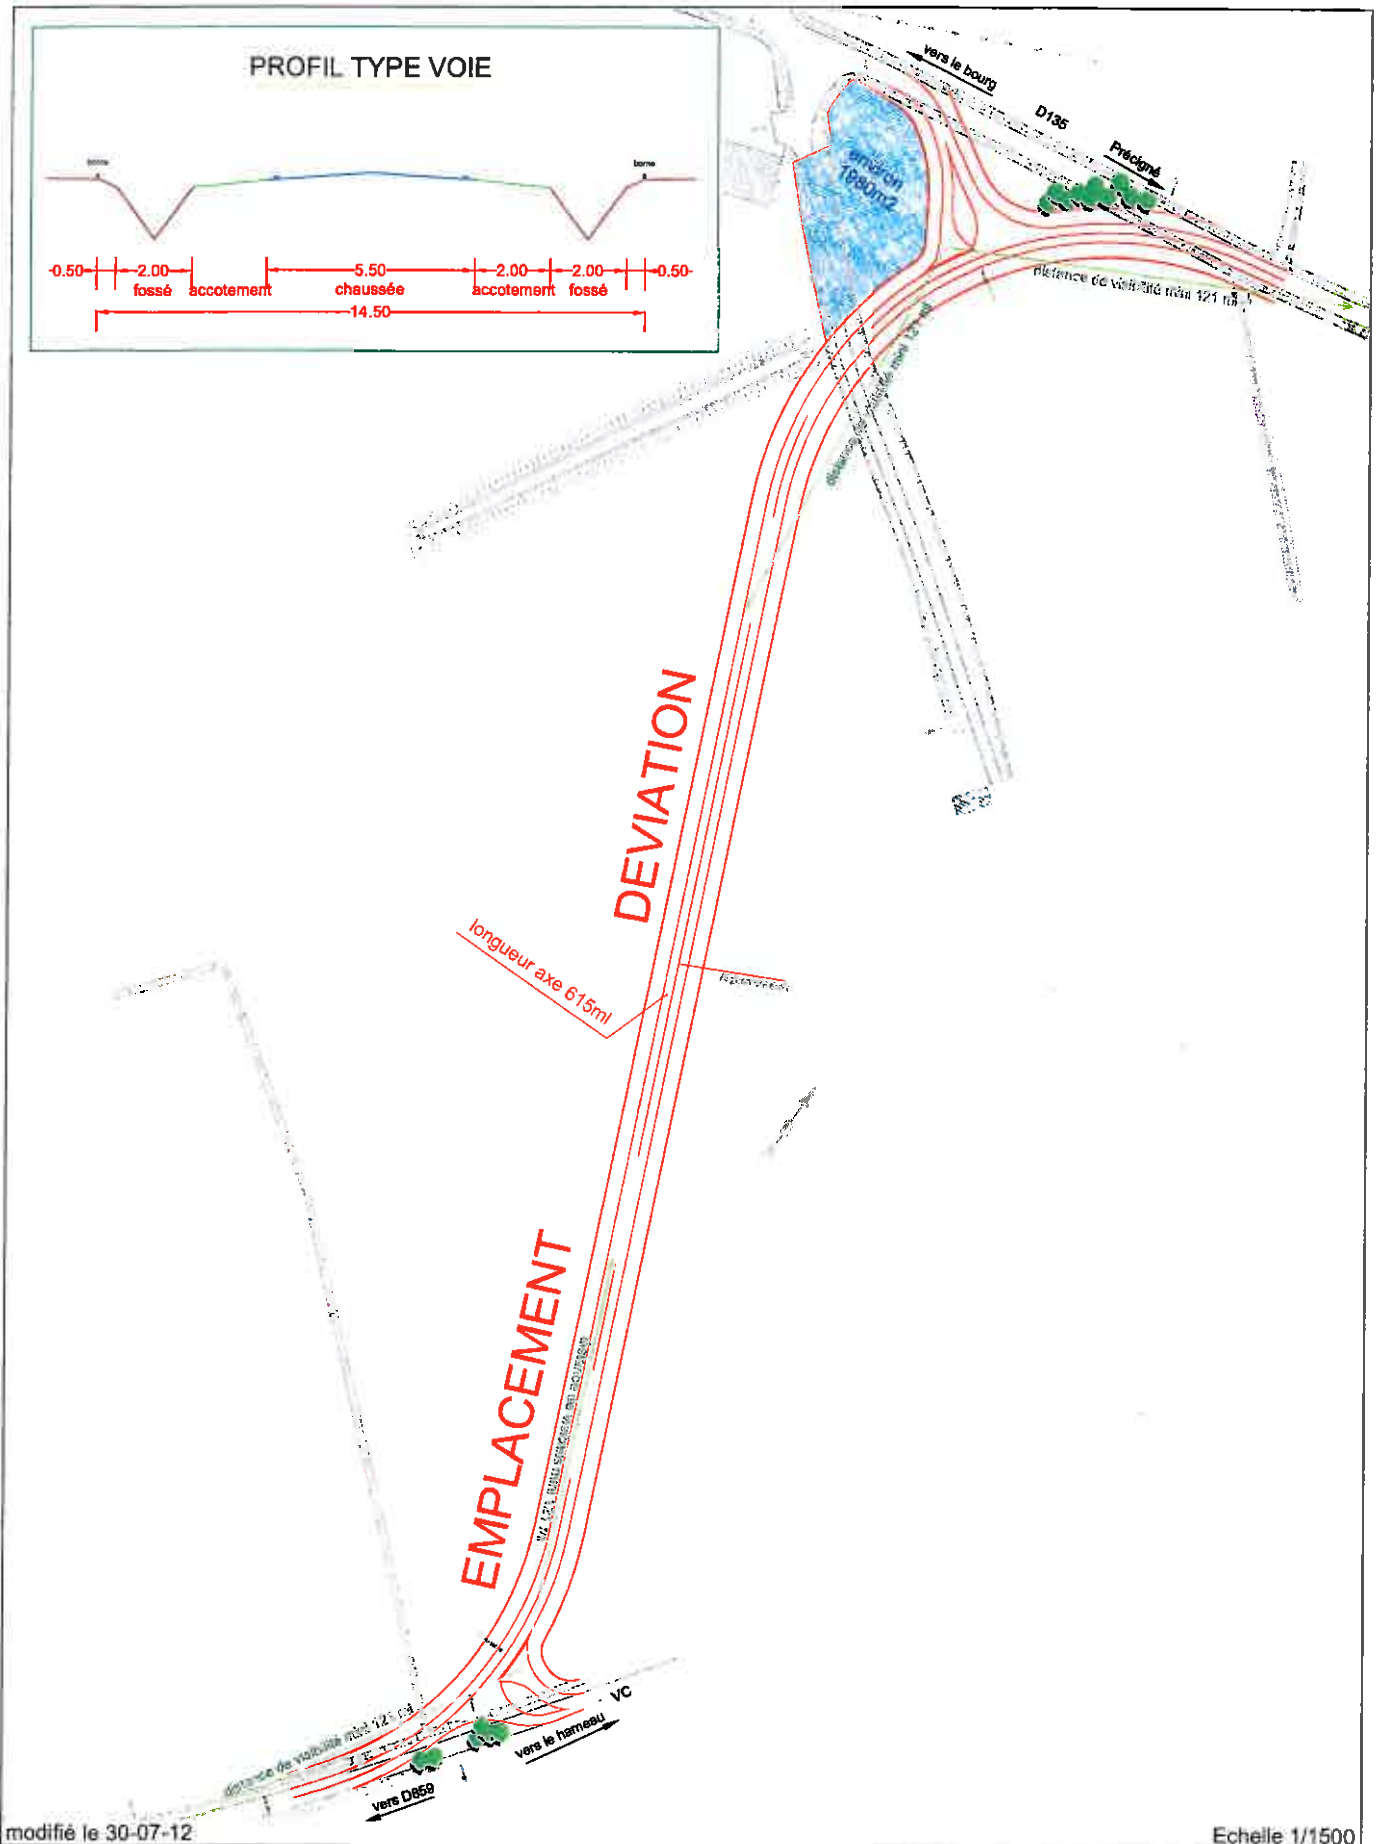

PLAN DE SITUATION LEGENDE

--- Limite de commune

— Route Départementales

PROJET LE GRAND CLOS BOIS

Plan Parcellaire

Echelle : 1:5 000

DEVIATION DE DAUMERAY

PROJET 1

DEVIATION DE DAUMERAY

PROJET 1

LEGENDE

→ Prises de Vues

ECHELLE 1/1250

Photo 6

Photo 4 Photo 5

Photo 7

PROJET
"GRAND CLOS"

DEVIATION

EMPLACEMENT

Photo 2
Photo 1
Photo 3

Photo 4

Photo 3

PHOTO 3

Photo 6