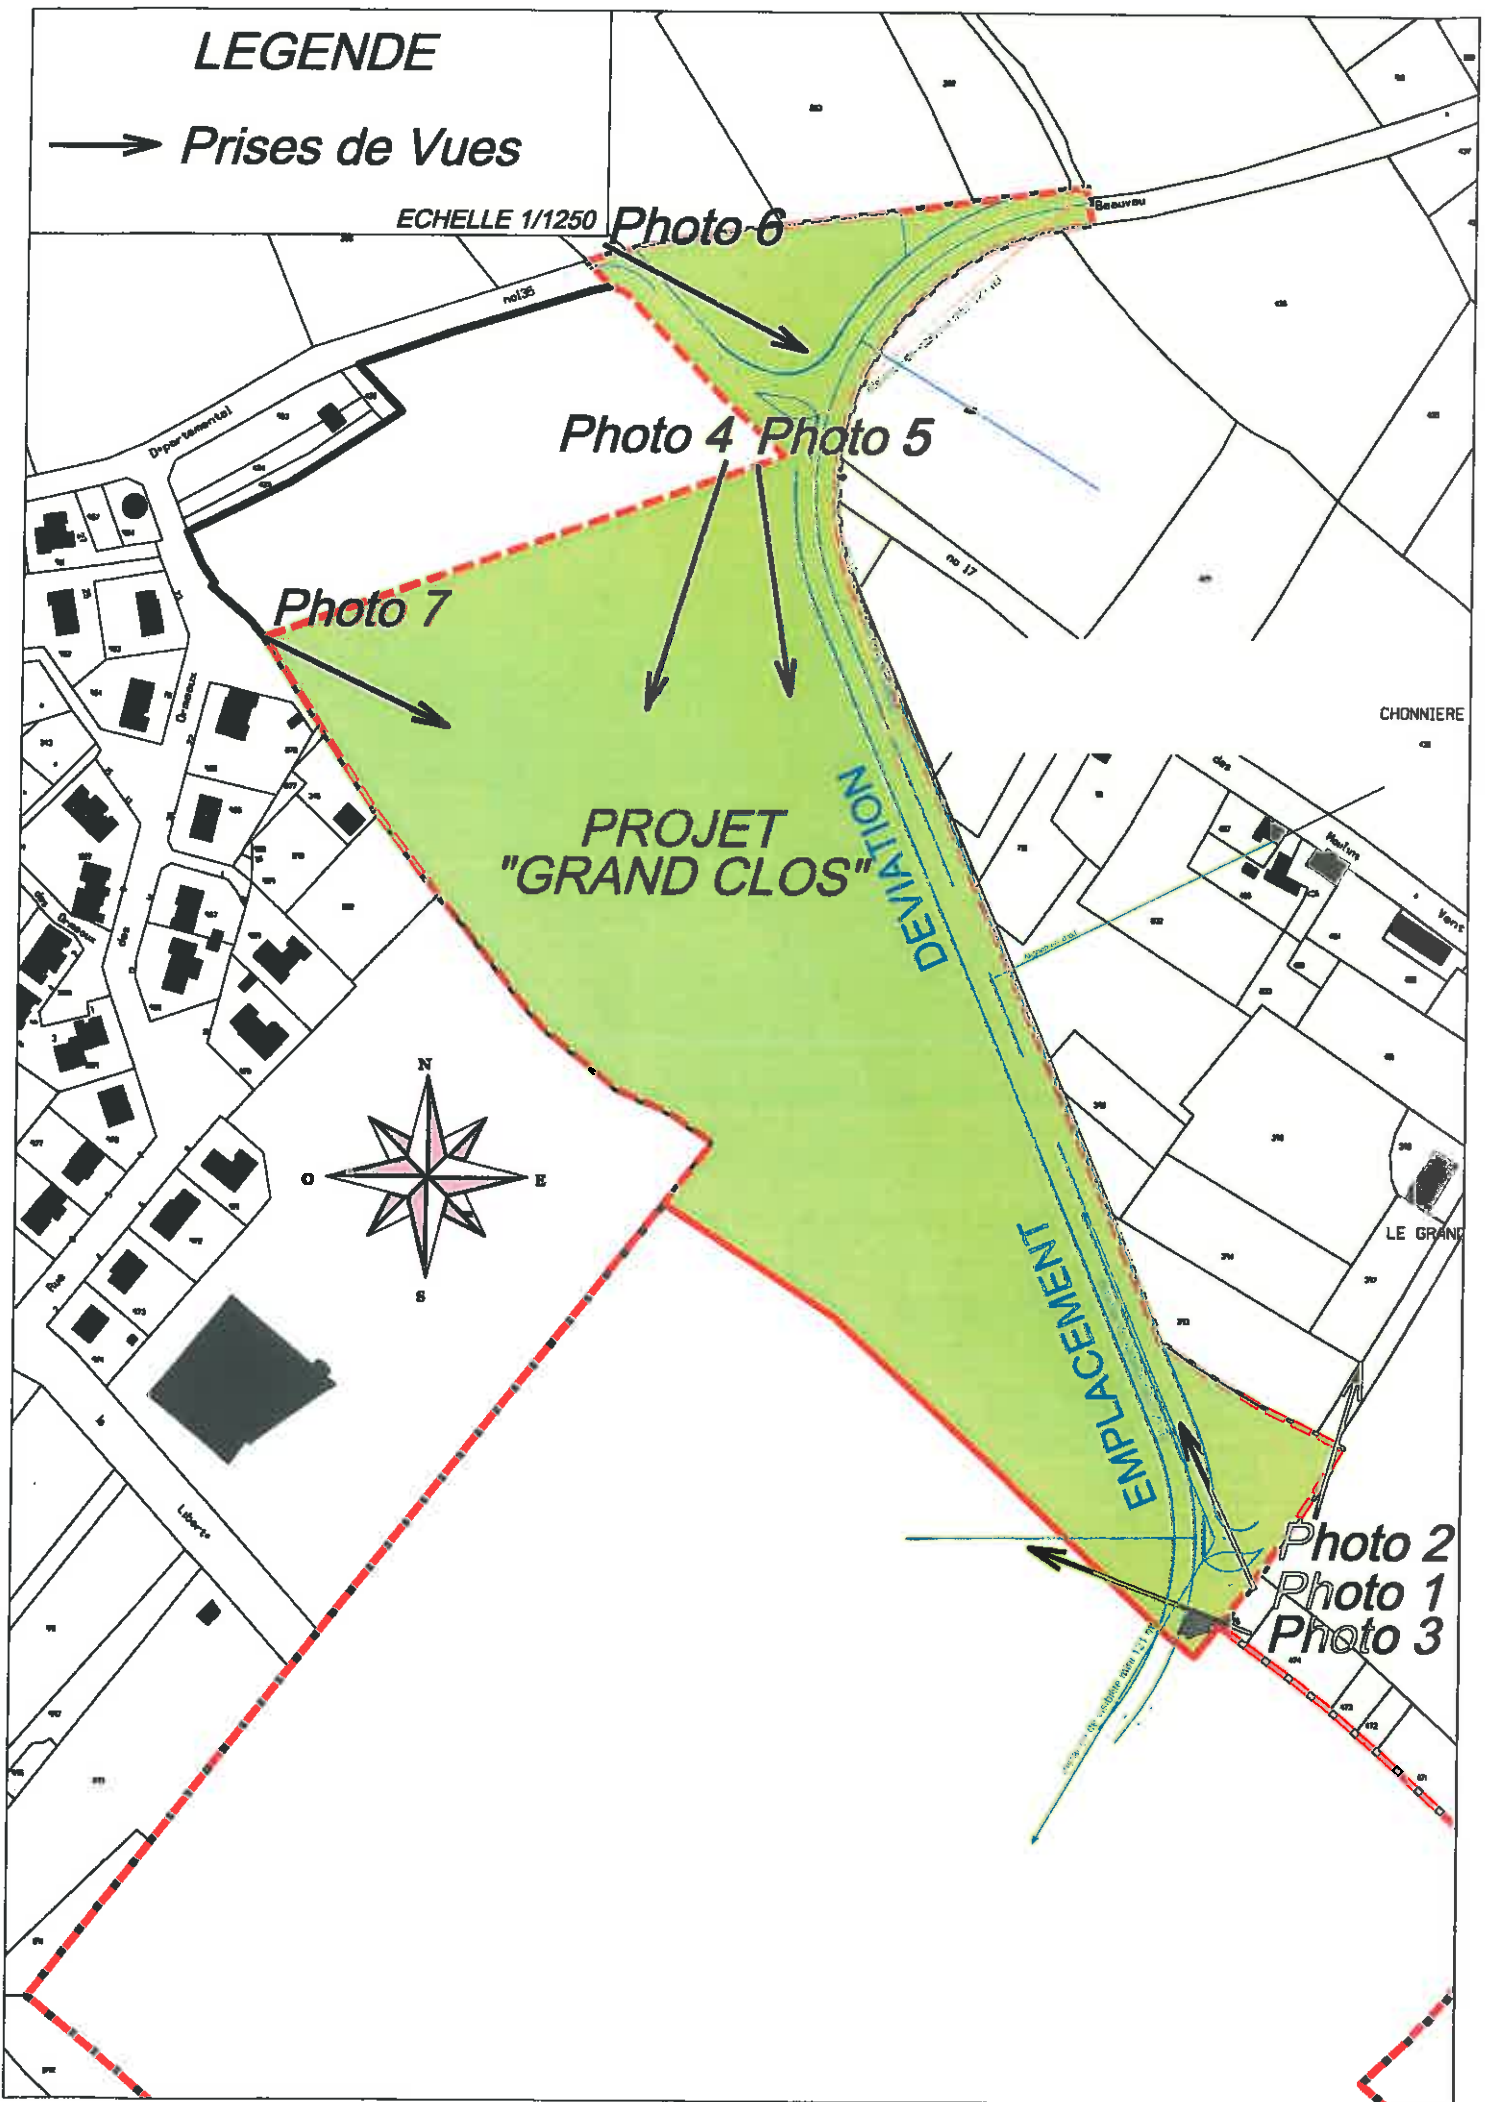

PLAN DE SITUATION LEGENDE

--- Limite de commune

— Route Départementales

PROJET LE GRAND CLOS BOIS

Plan Parcellaire

Echelle : 1:5 000

DEVIATION DE DAUMERAY

PROJET 1

DEVIATION DE DAUMERAY

PROJET 1

LEGENDE

→ Prises de Vues

ECHELLE 1/1250

Photo 6

Photo 4 Photo 5

Photo 7

PROJET
"GRAND CLOS"

DEVIATION

EMPLACEMENT

Photo 2
Photo 1
Photo 3

Photo 4

Photo 3

PHOTO 3

Photo 6