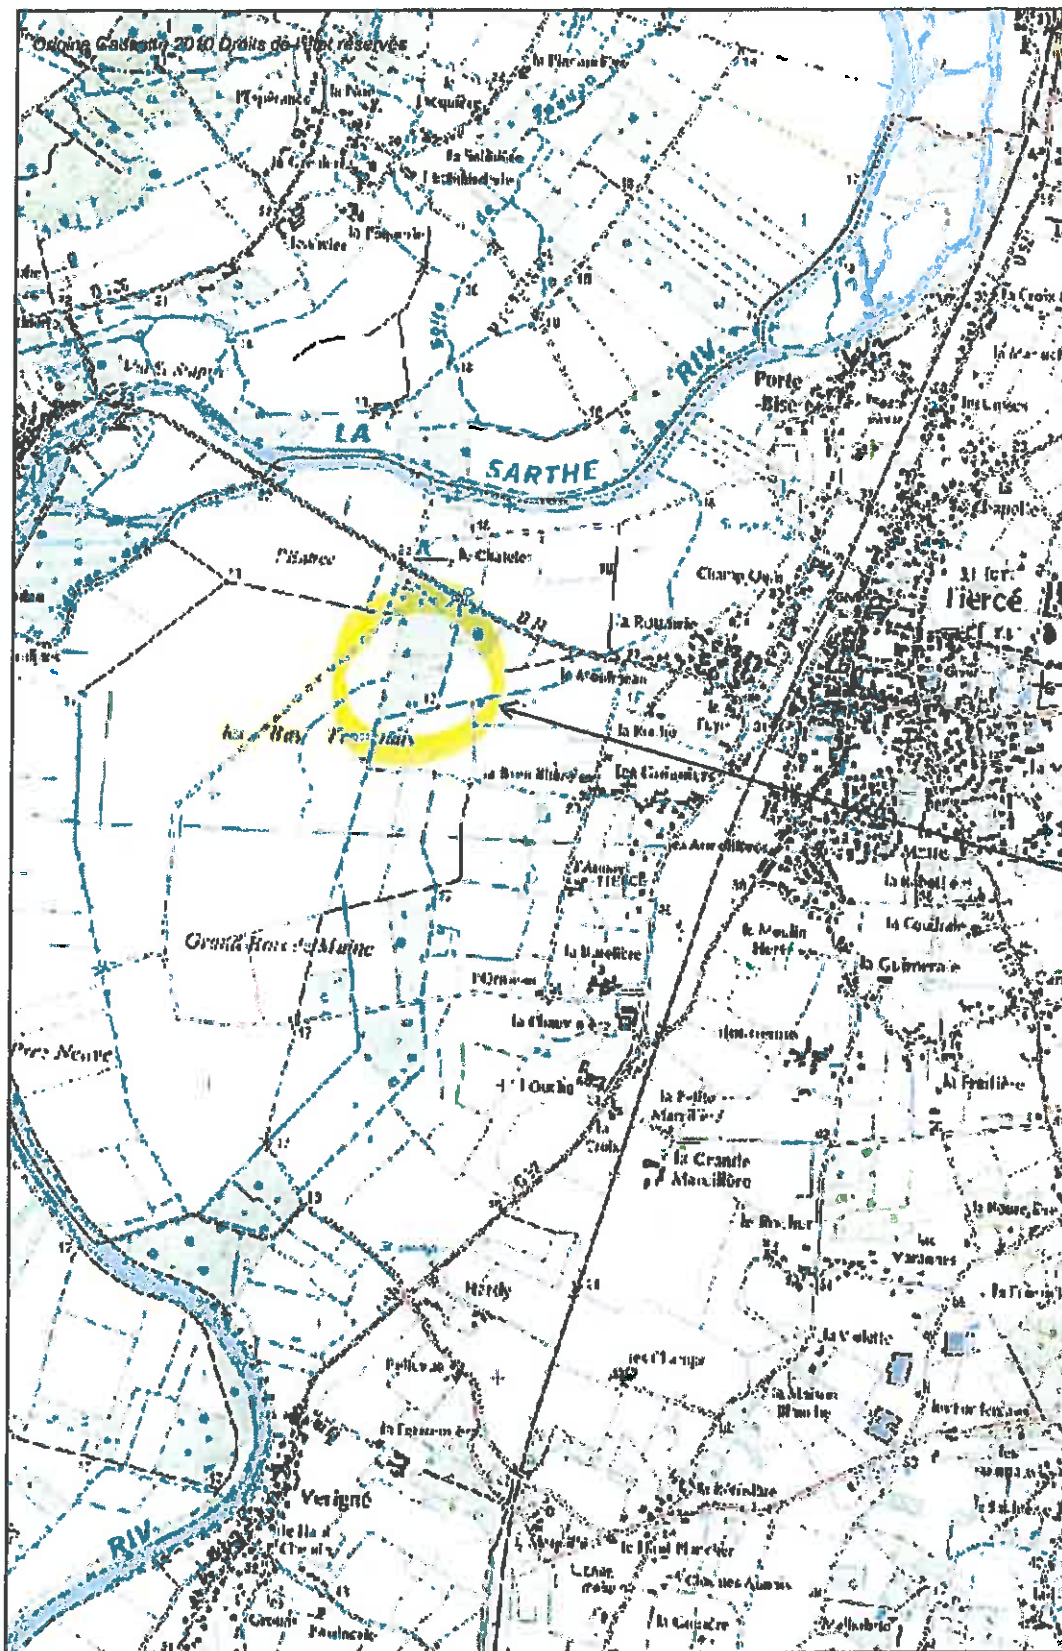

YH 44 - Le Bas Tronchet

Echelle - 1:25000

Position

Légende

- Commune
- Scan25

YH 44

0 260 520 780 1040 m

Les informations contenues sur les cartes ne sont pas contractuelles, elles ne peuvent en aucun cas engager la responsabilité de la collectivité.

Parcelle YH 44 – Les Bas Tronchets

Prise de vue : 9 mai 2012

Orthophoto 43 - 2008

Parcelle YH 44 – Les Bas Tronchets

Prise de vue : 9 Mai 2012