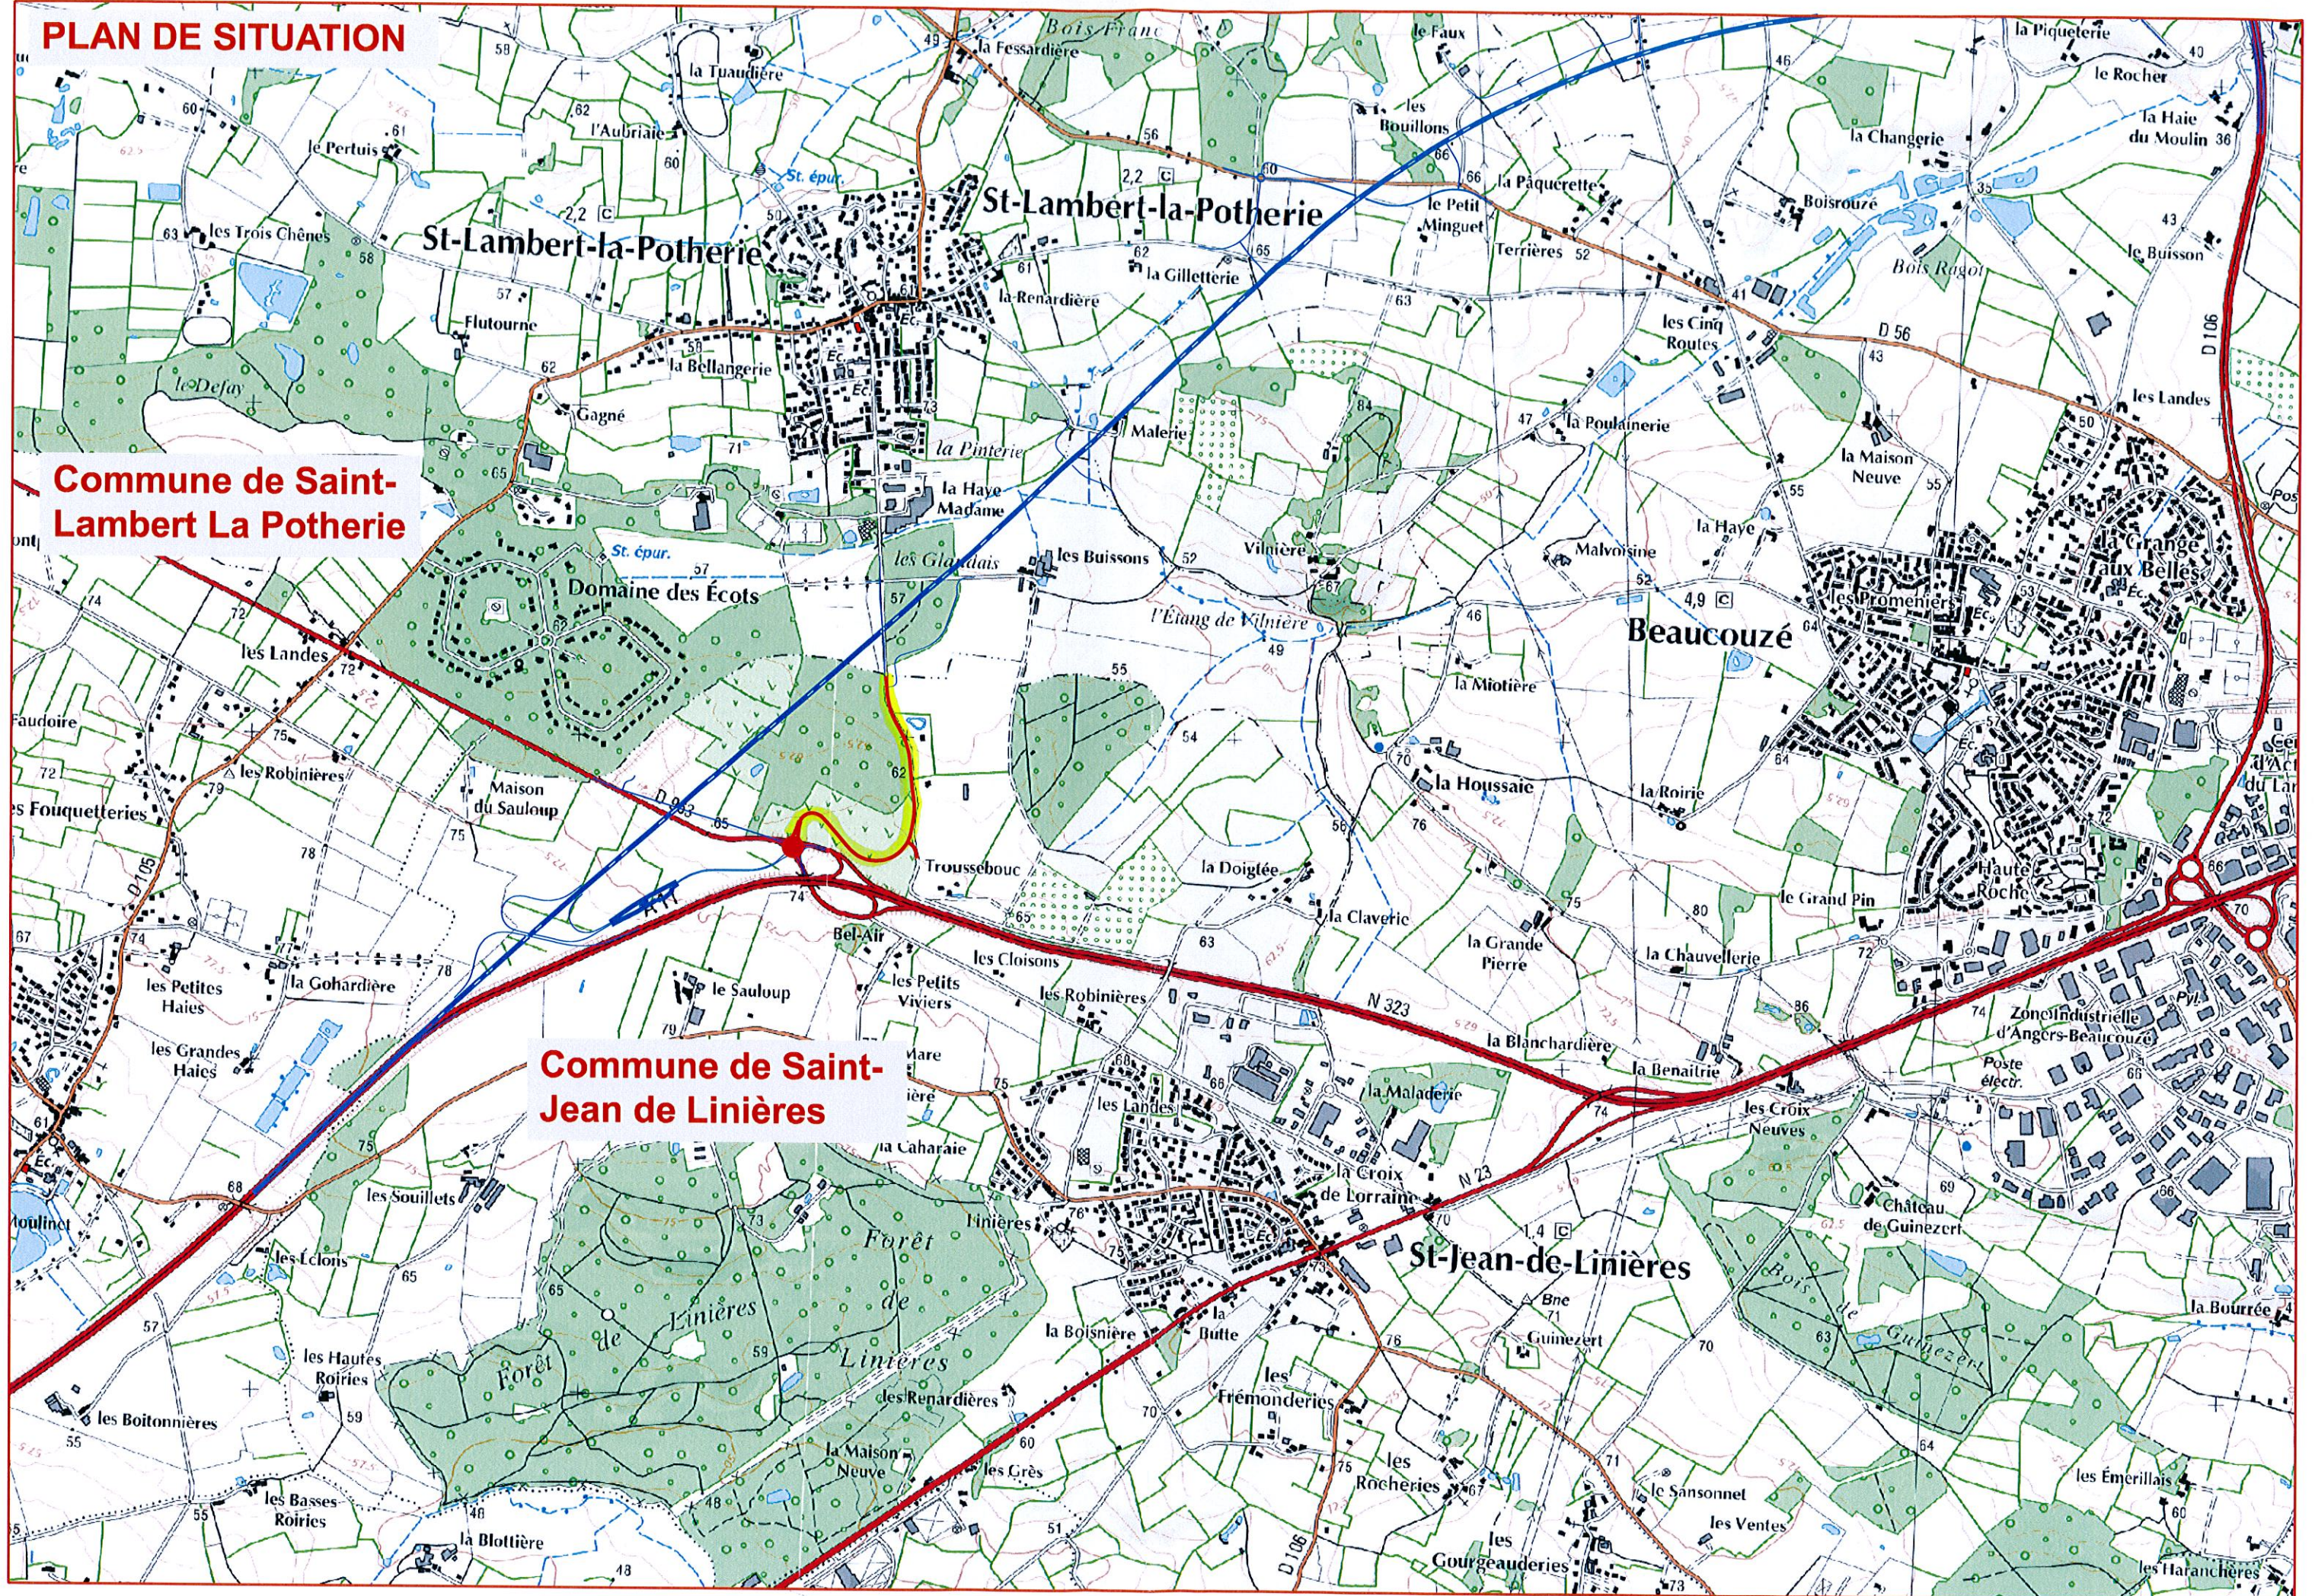

PLAN DE SITUATION

Commune de Saint-Lambert La Potherie

Commune de Saint-Jean de Linières

St-Lambert-la-Potherie

Beaucouzé

St-Jean-de-Linières

REPORTAGE PHOTOGRAPHIQUE

PLAN DE PROJET

← GIRATOIRE DE TROUSSEBOUC

SAINT LAMBERT LA POTERIE →