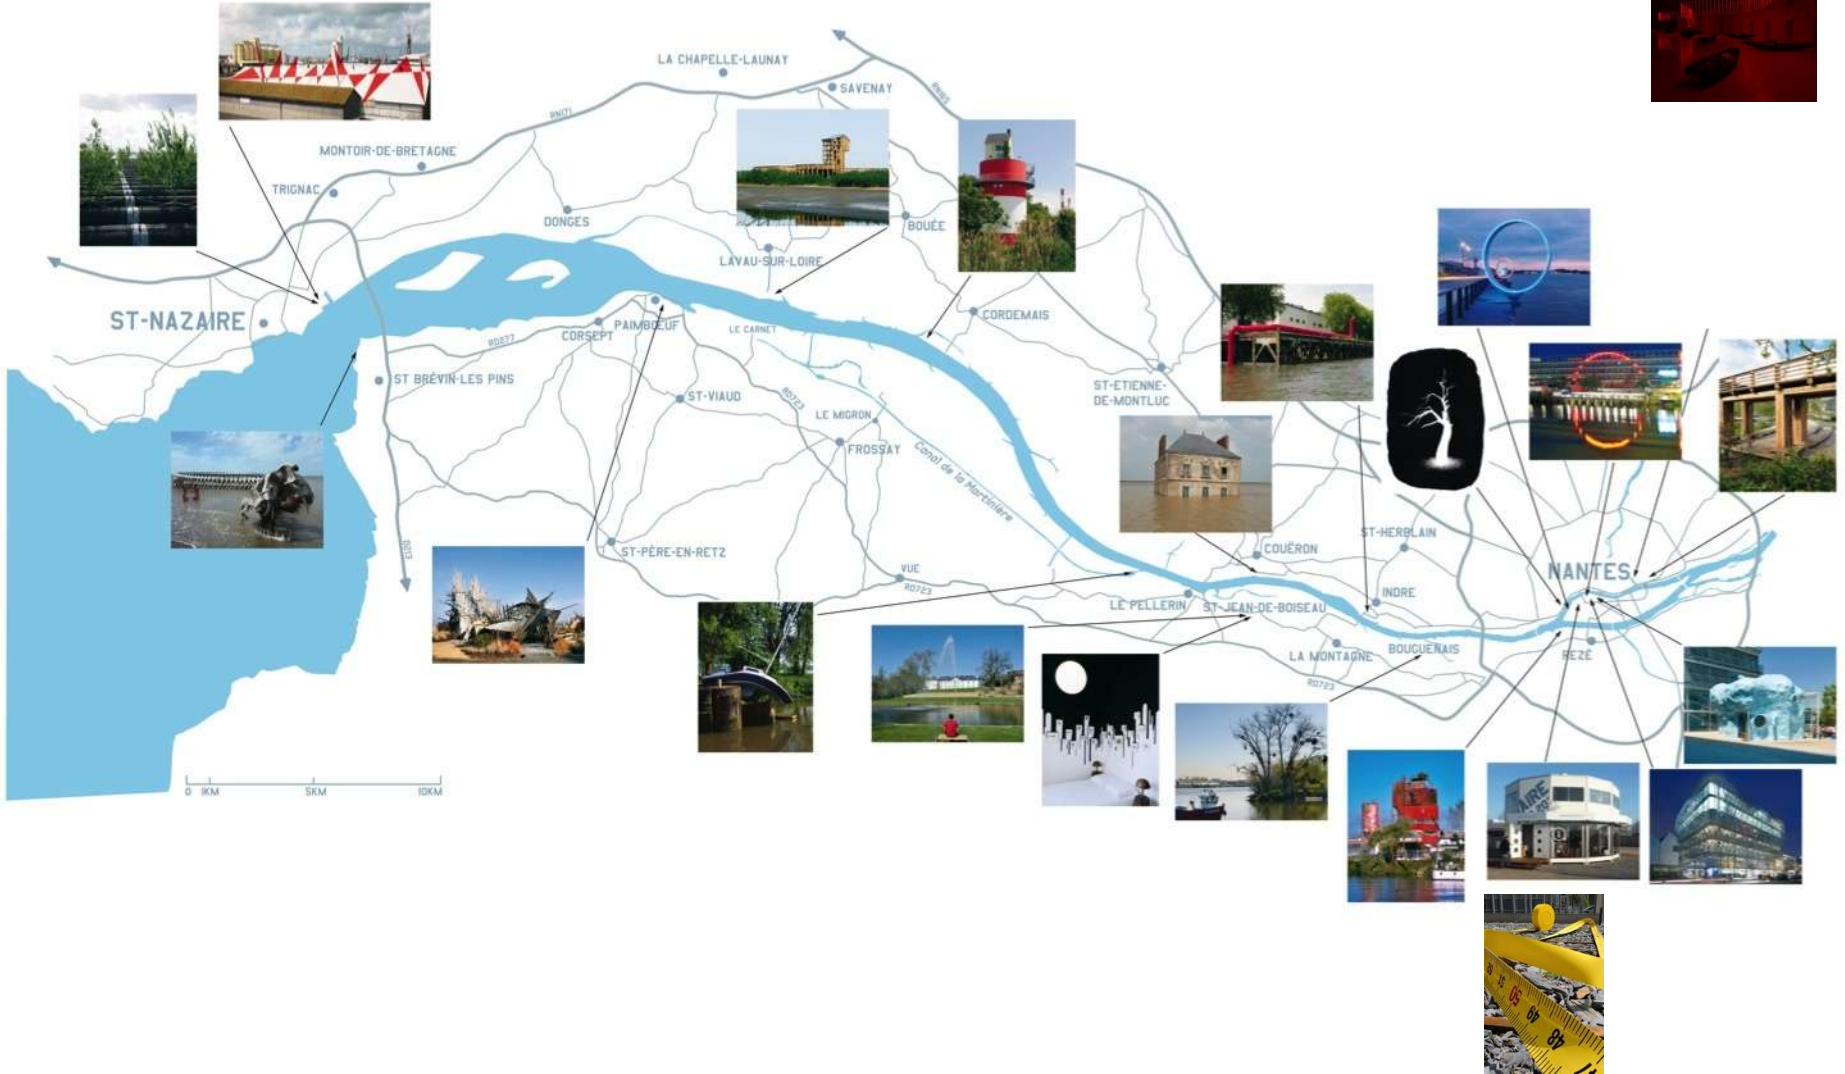

ESTUAIRE

NANTES <> SAINT NAZAIRE

LE PAYSAGE, L'ART ET LE FLEUVE

ESTUAIRE : LE PARCOURS PÉRENNE

29 ŒUVRES, 12 COMMUNES, 120 KM DE RIVES

VERS FONTEVRAUD >

QUARTIER MALAKOFF
PETITE AMAZONIE
PÉAGE SAUVAGE
OBSERVATORIUM

A nighttime photograph of the Canal Saint-Félix. The water is dark, but a bright green light is projected onto it, creating a large, glowing area. The canal is bordered by a metal railing on the left and a concrete wall on the right. In the background, there are trees and streetlights, some of which are illuminated. The sky is dark blue.

LAVAU-SUR-LOIRE
L'OBSERVATOIRE
TADASHI KAWAMATA

ESTUAIRE
NANTES <> SAINT NAZAIRE
Le paysage, l'art et le fleuve

PAIMBOEUF
LE JARDIN ÉTOILÉ
KINYA MARUYAMA

ESTUAIRE
NANTES <> SAINT NAZAIRE
Le paysage, l'art et le fleuve

ABBAYE ROYALE
DE FONTEVRAUD
MORT EN ÉTÉ
CLAUDE LÉVÊQUE

ESTUAIRE
NANTES <> SAINT NAZAIRE
Le paysage, l'art et le fleuve

CROISIÈRE ENTRE
NANTES
ET SAINT-NAZAIRE