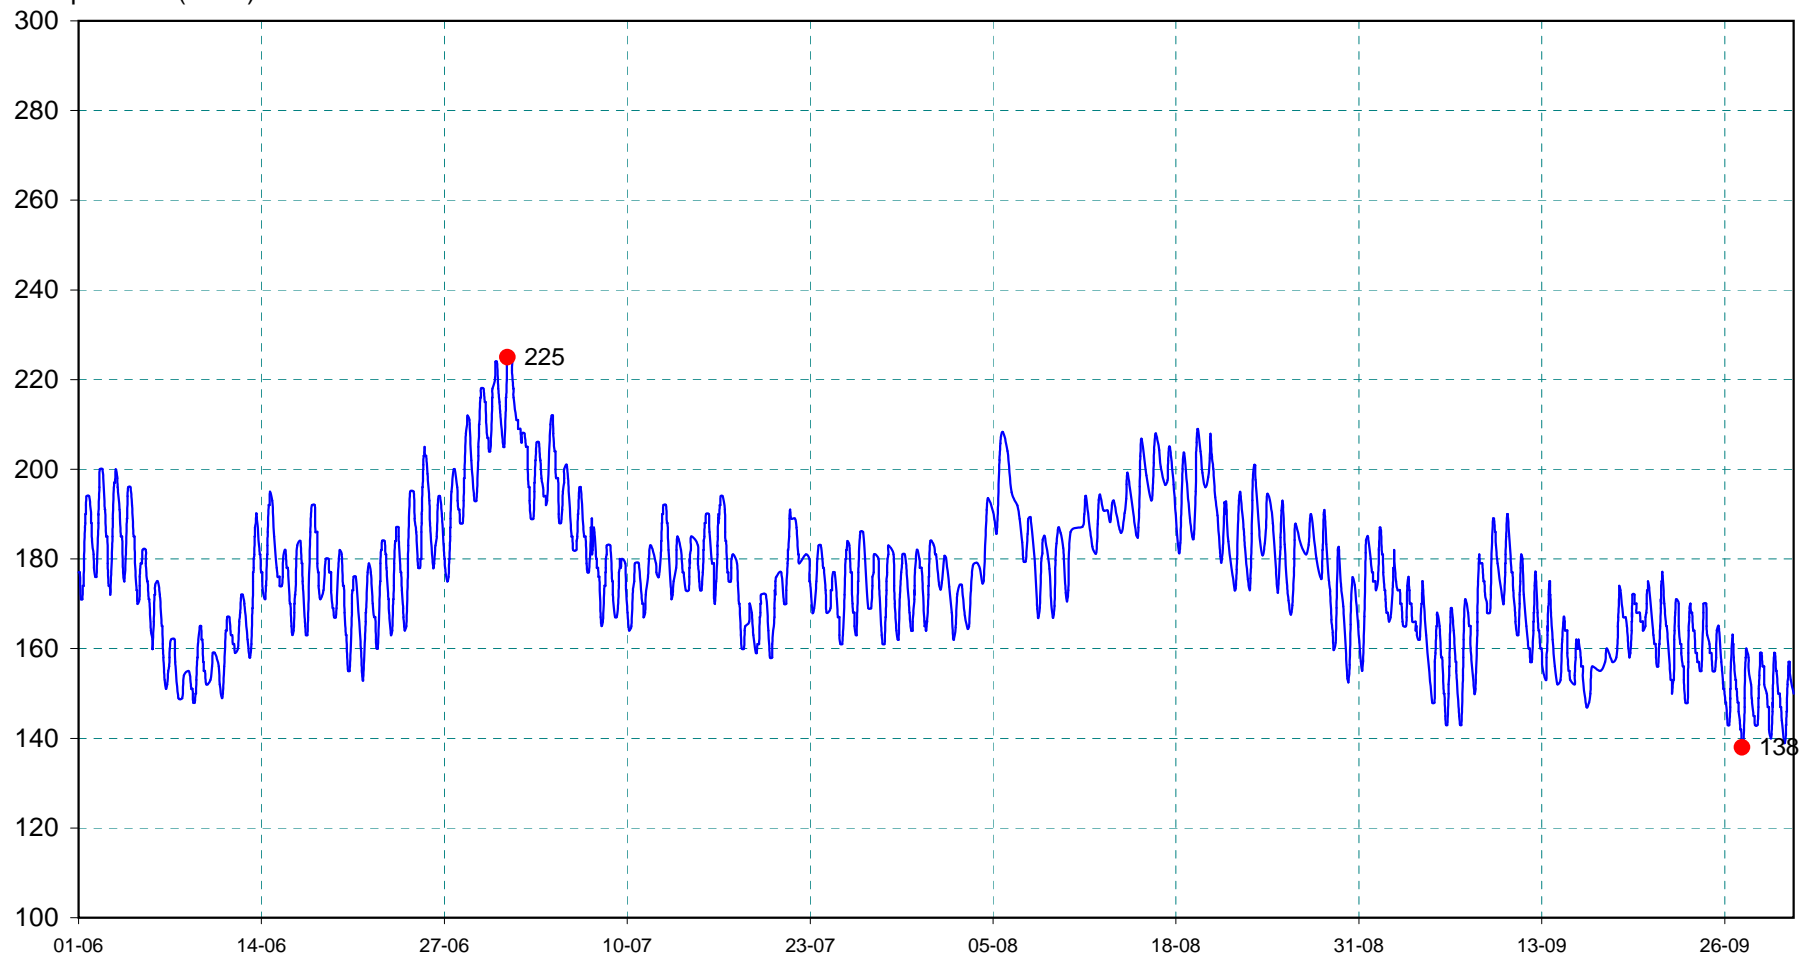

J7833020

DERVAL sur la Chère

2009

Température (C°/10)

du 01/06/2009 01:48 (177) au 30/09/2009 23:23 (150)

T_{min} le 27/09/2009 07:27 (138)

T_{max} le 01/07 /2009 13:39 (225)