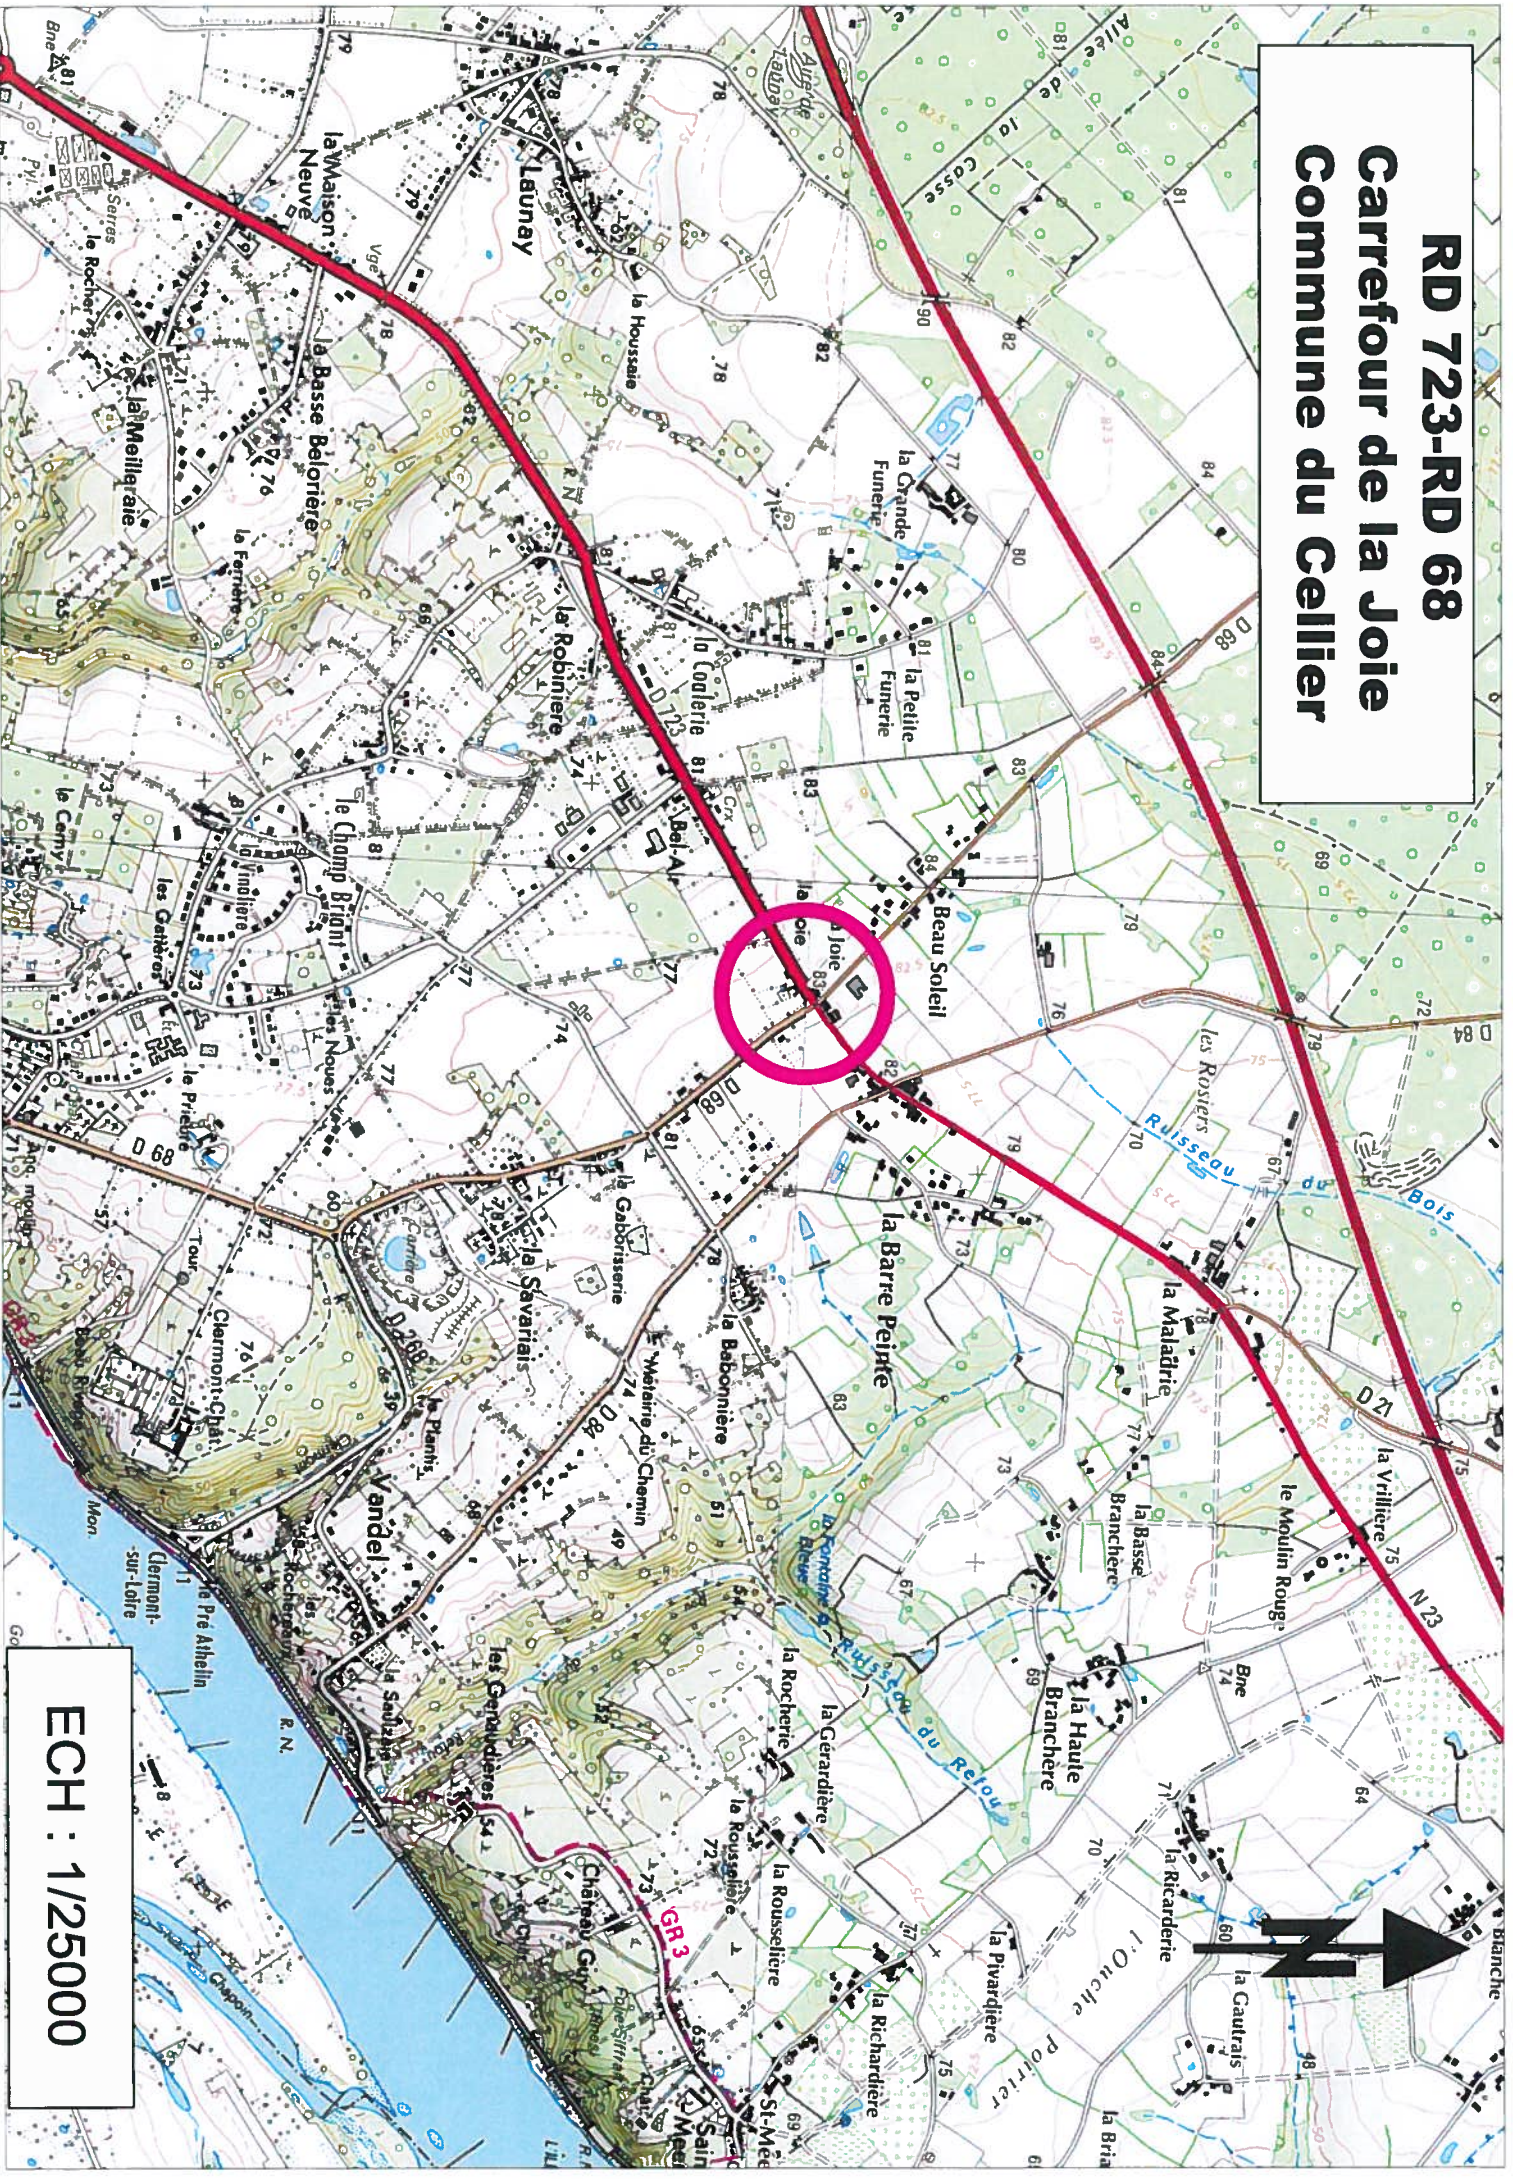


ROUTES DEPARTEMENTALES N°723/68

Aménagement de Carrefour Giratoire au lieu-dit : "La Joie"

COMMUNE DU CELLIER

**Demande d'examen au cas par cas préalable
à la réalisation d'une étude d'impact**

**Annexe N°2 : -Plan de Localisation
-Plan de Situation au 1/25000**

RD 723-RD 68

carrefour de La Joie

Commune du Cellier

RD 723-RD 68

Carrefour de la Joie

Commune de Cellier

ECH : 1/25000