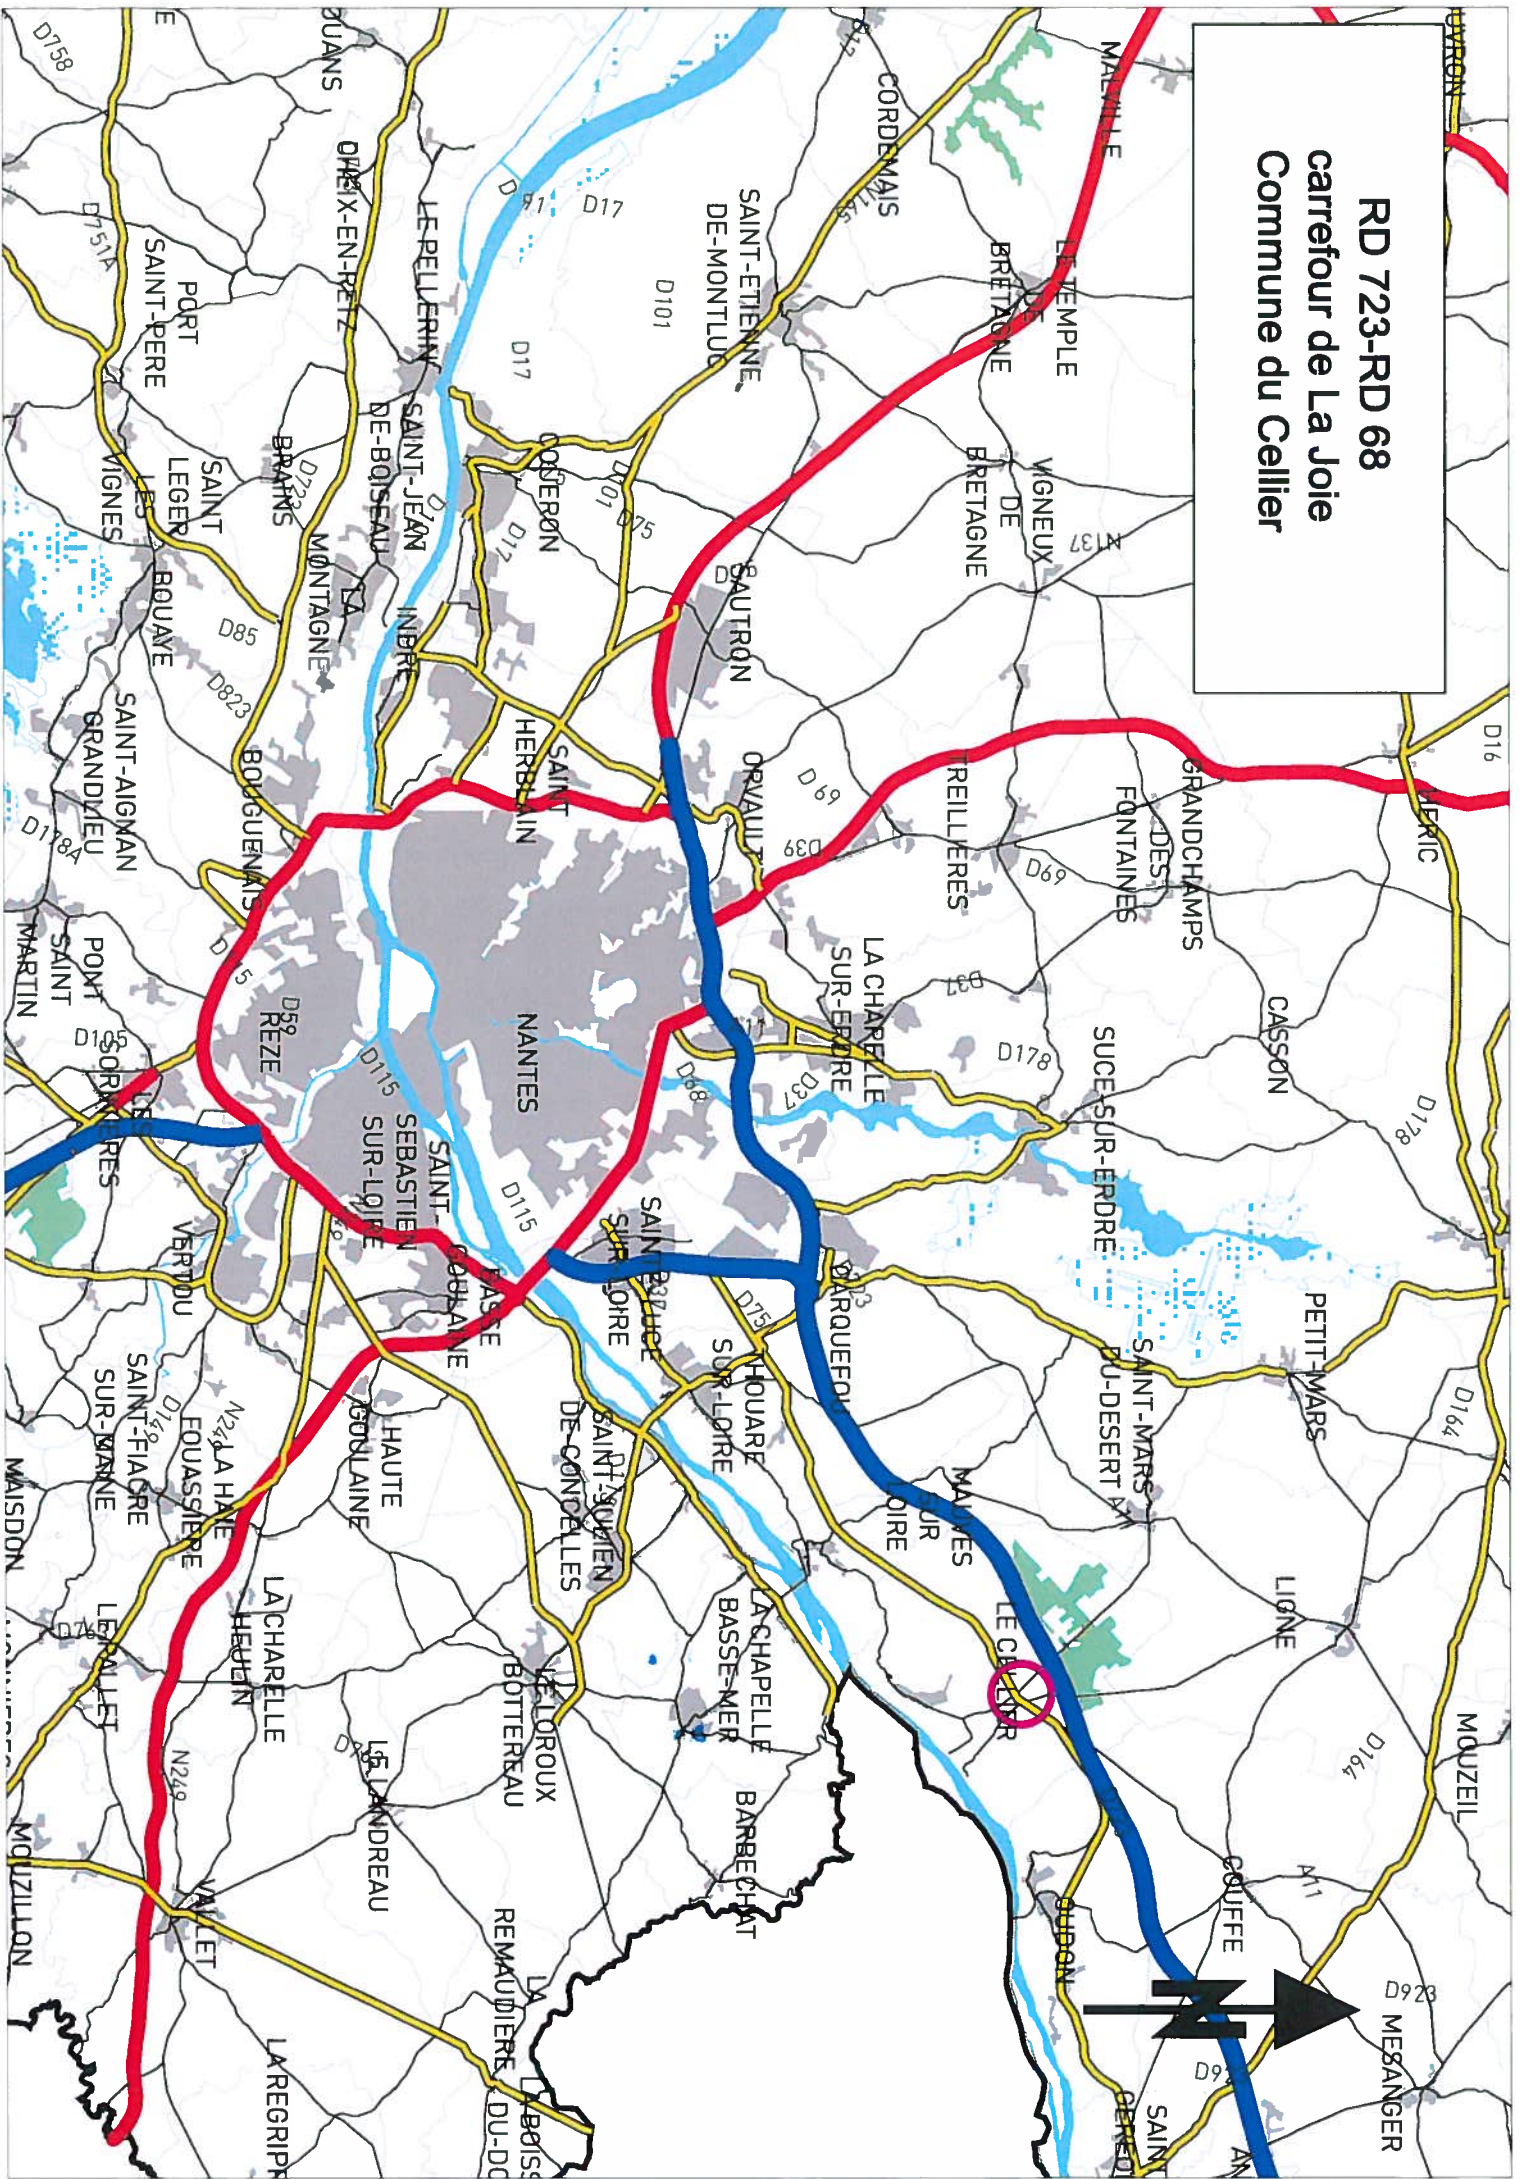


ROUTES DEPARTEMENTALES N°723/68

Aménagement de Carrefour Giratoire au lieu-dit : "La Joie"

COMMUNE DU CELLIER

**Demande d'examen au cas par cas préalable
à la réalisation d'une étude d'impact**

**Annexe N°2 : -Plan de Localisation
-Plan de Situation au 1/25000**

RD 723-RD 68

carrefour de La Joie

Commune du Cellier

RD 723-RD 68

Carrefour de la Joie

Commune de Cellier

ECH : 1/25000