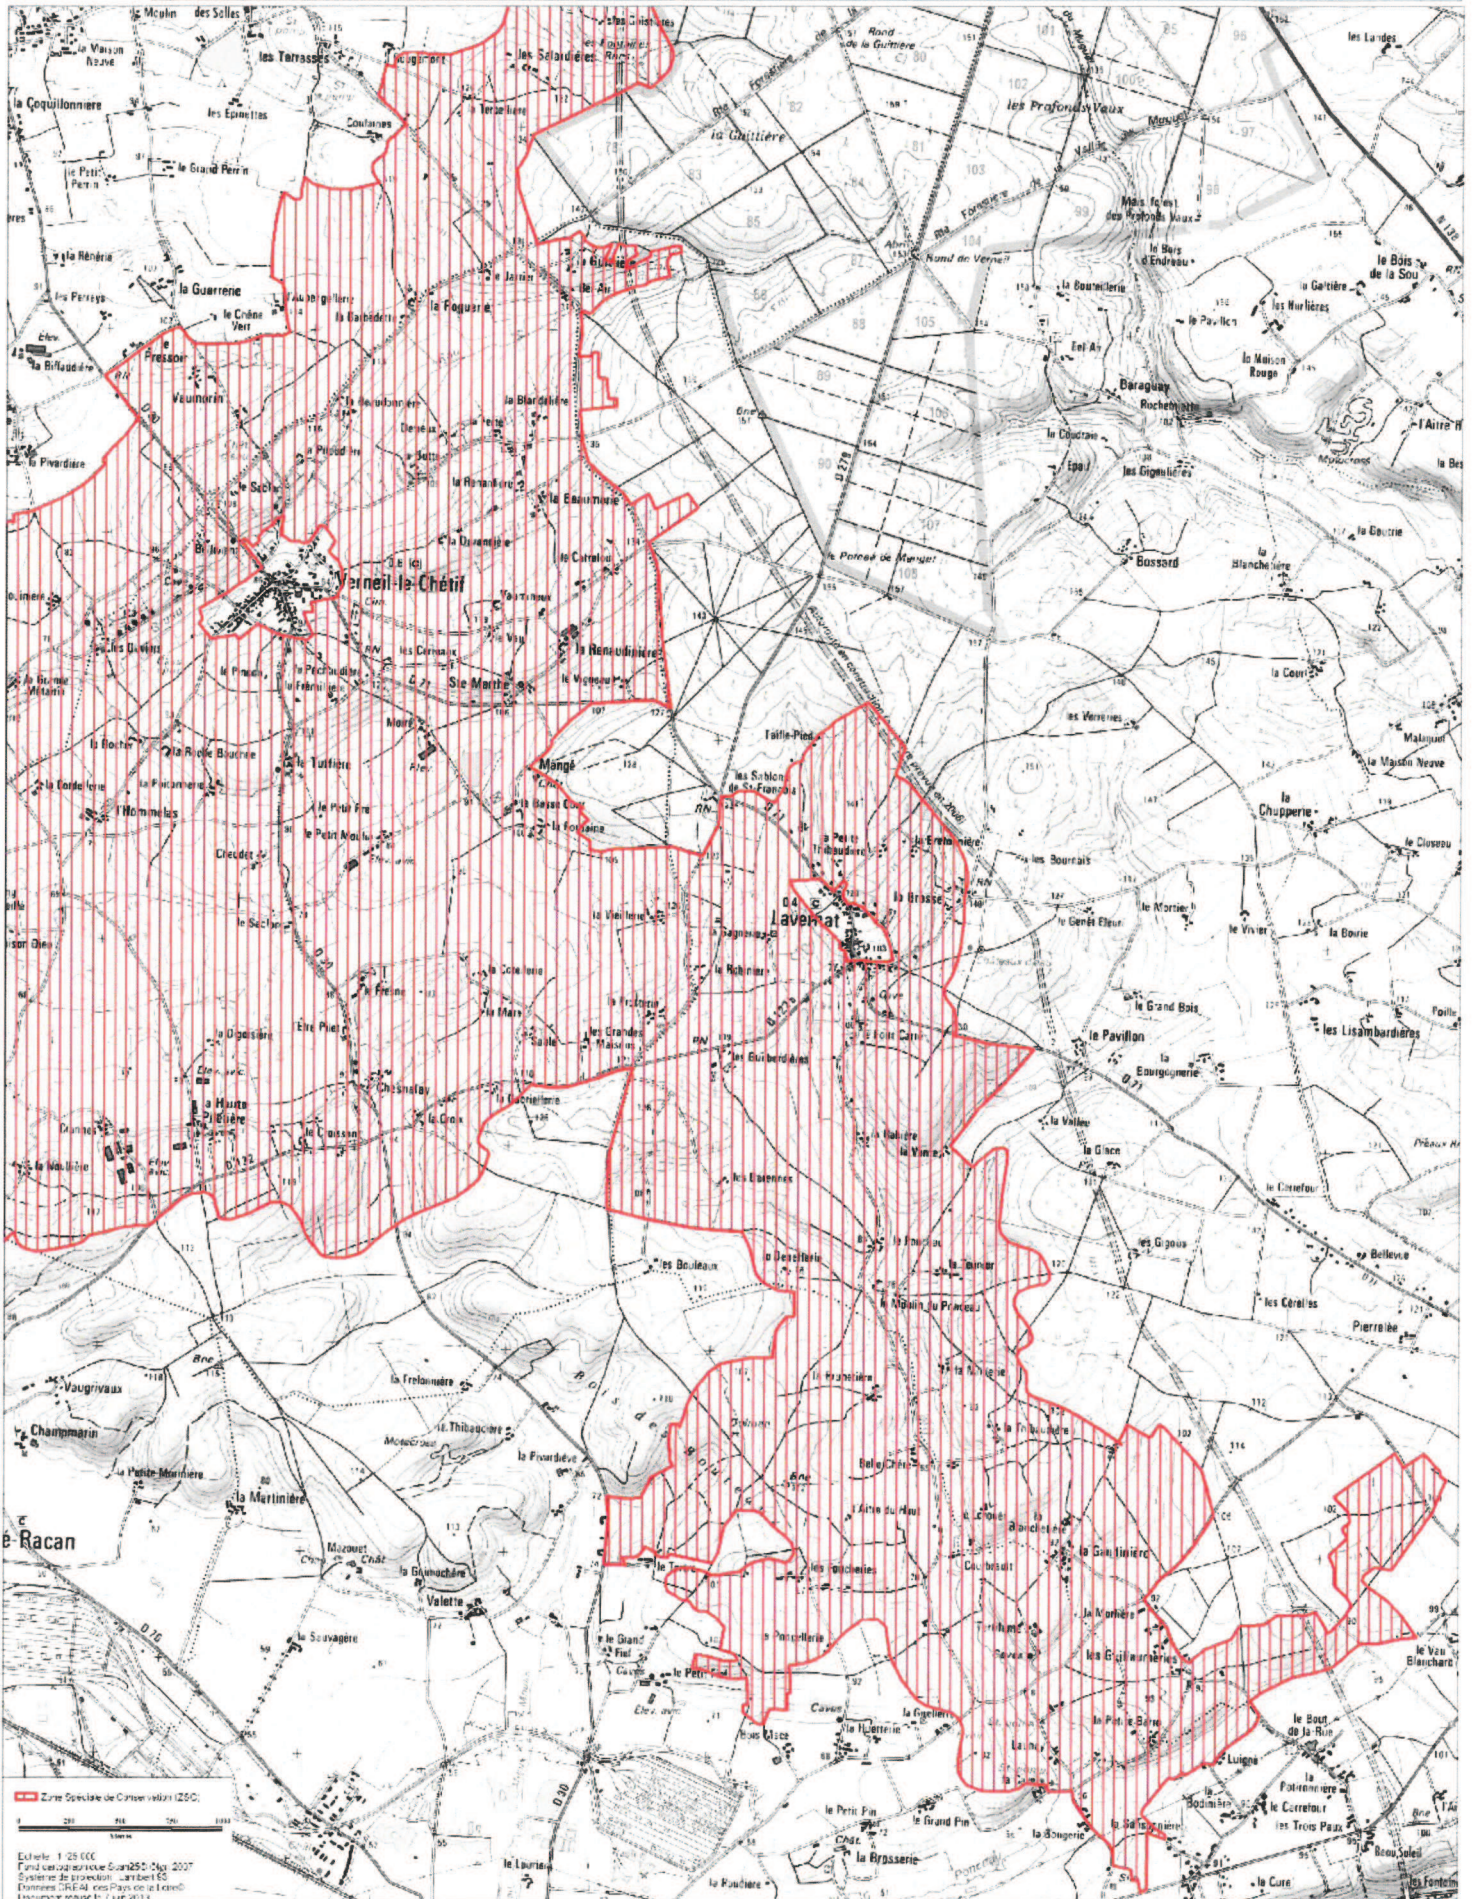

Site Natura 2000 CHATAIGNERAIES A OSMODERMA EREMITA AU SUD DU MAUNY, le 10/06/2014 par délégation,

FR5202005 (Département de la Sarthe, Région des Pays de la Loire)

le directeur de l'eau et de la biodiversité

Carte n°3 annexée à l'arrêté de désignation de la ZSC
signé le :

30 JUIN 2014

Laurent Roy

Laurent ROY