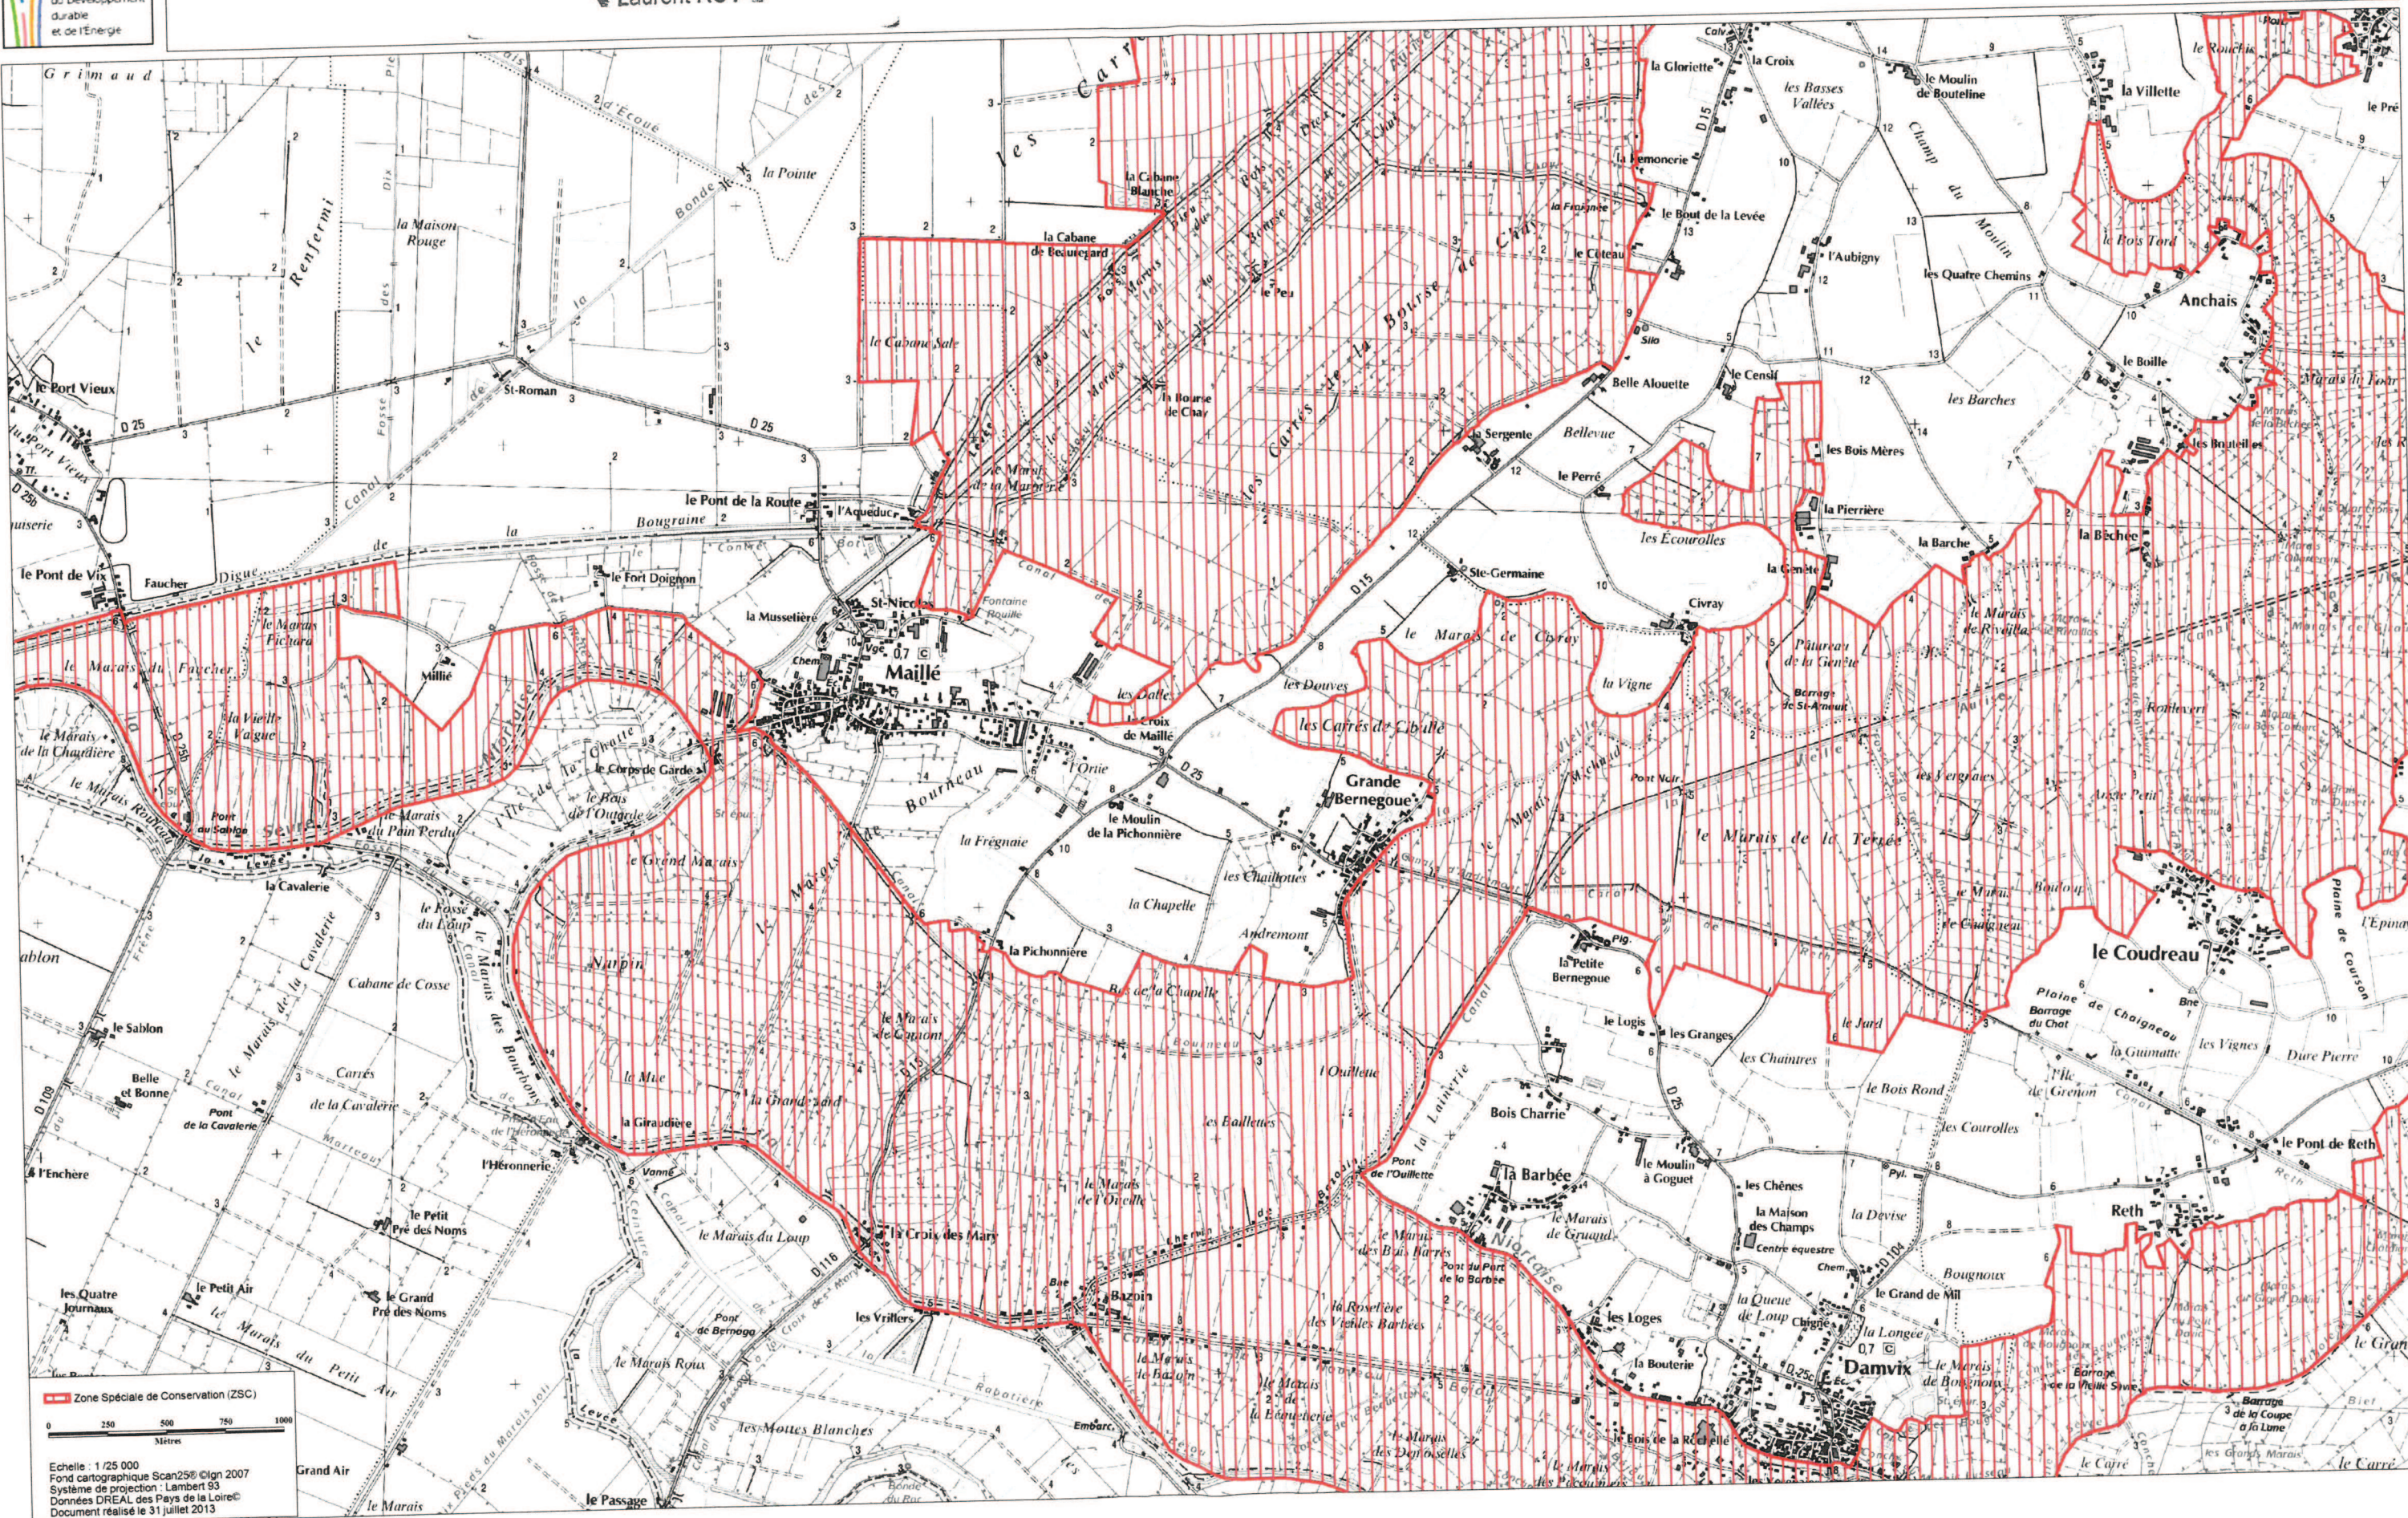

Site Natura 2000 MARAIS POITEVIN
FR5200659 (Département de la Vendée, Région des pays de la Loire)

Carte n°20/24 annexée à l'arrêté de désignation de la ZSC, le ministre de l'Écologie, du Développement durable et de l'Énergie, le directeur de l'eau et de la biodiversité

06 MAI 2014

Laurent ROY

Echelle : 1/25 000
Fond cartographique Scan25© Icn 2007
Système de projection : Lambert 93
Données DREAL des Pays de la Loire©
Document réalisé le 31 juillet 2013