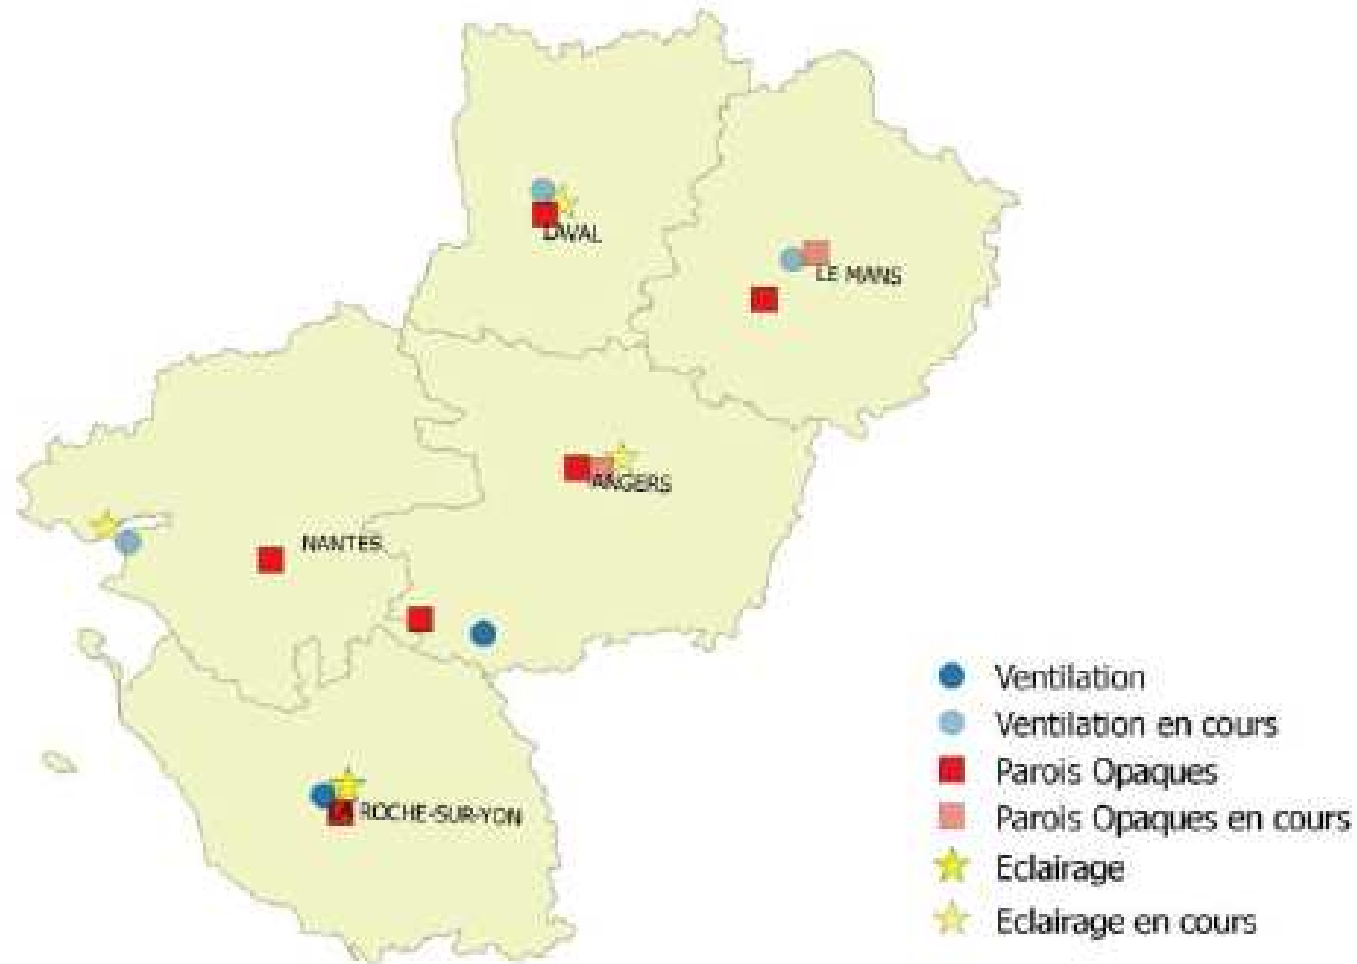

Praxibat

CRÉER DES PÔLES D'EXCELLENCE DE FORMATION A LA CONSTRUCTION DURABLE

Novabuild coordonne le projet pour le compte de l'ADEME et de la Région.

Au total c'est plus de **400 000 euros** qui ont été financés par la Région et l'ADEME pour la formation à la construction durable, sans compter l'autofinancement des établissements.

Plateaux ayant vocation à être reconnus **Praxibat** en Pays de la Loire

THEMATIQUES	PLATEFORMES	ETABLISSEMENT
ECLAIRAGE PERFORMANT	BTP CFA 85	BTP CFA 85
	Praxibat 49	Lycée St Aubin la salle
	Estuaire	Lycée Brossaud Blancho
	Groupement 53	CFA des villes
VENTILATION	BTP CFA 85	BTP CFA 85
	Praxibat 49	Eurespace
	BTP CFA 44	BTP CFA 44
	BTP CFA 72	BTP CFA 72
	Groupement 53	Lycée G. Lesnard
PAROIS OPAQUES	BTP CFA 44	BTP CFA 44
	BTP CFA 85	BTP CFA 85
	Praxibat 49	BTP CFA 49
	Praxibat 49	Mencord
	Groupement 53	CFA des villes
	Groupement 72	AFPA

9 plateaux techniques habilités à ce jours **Praxibat** en Pays de la Loire

25 plateaux à l'échelle nationale

9 plateaux techniques
PRAXIBAT® en Pays
de la Loire

- Ventilation
- Parois opaques
- ★ Eclairage

17 plateaux ont vocation à être habilités **Praxibat** en Pays de la Loire

33 nouveaux formateurs habilités **Praxibat** en Pays de la Loire

Implantation régionale des 599 formateurs plateaux **PRAXIBAT®**