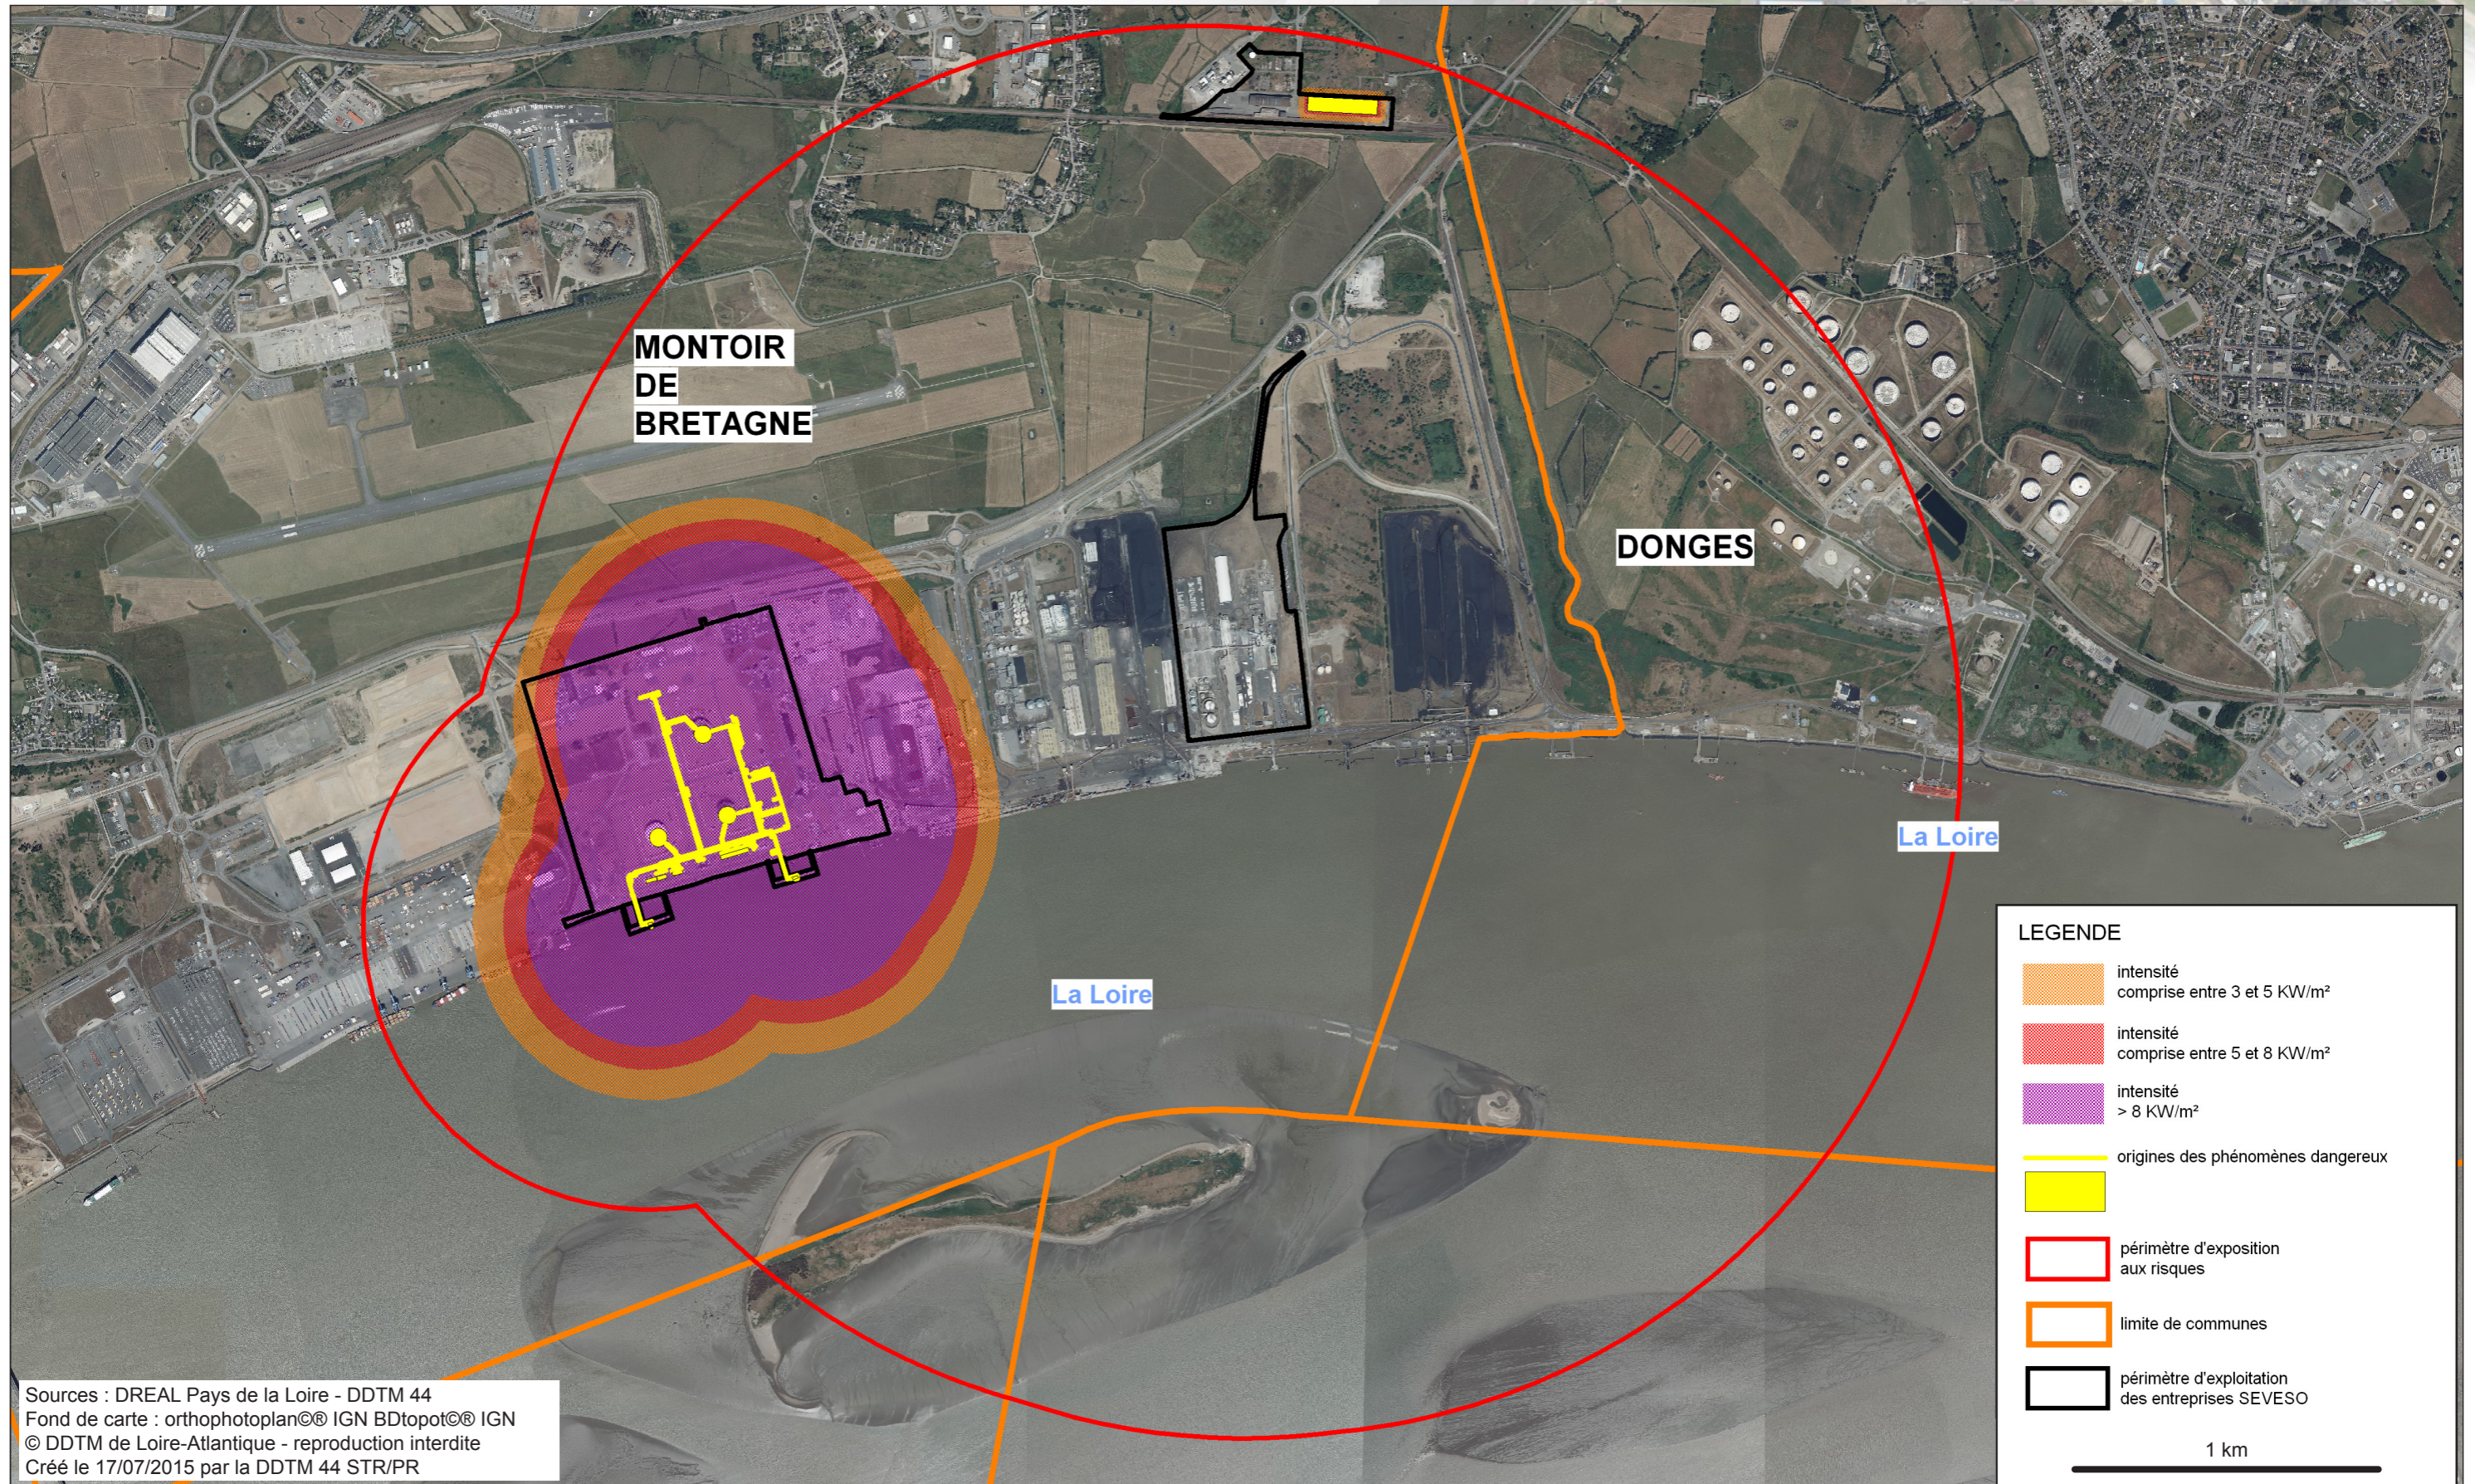

PPRT d'Elengy, Yara France et Idéa Services Vrac

Communes de Montoir-de-Bretagne et de Donges

Intensité thermique continu

Sources : DREAL Pays de la Loire - DDTM 44
 Fond de carte : orthophotoplan© IGN BDtopot© IGN
 © DDTM de Loire-Atlantique - reproduction interdite
 Créé le 17/07/2015 par la DDTM 44 STR/PR