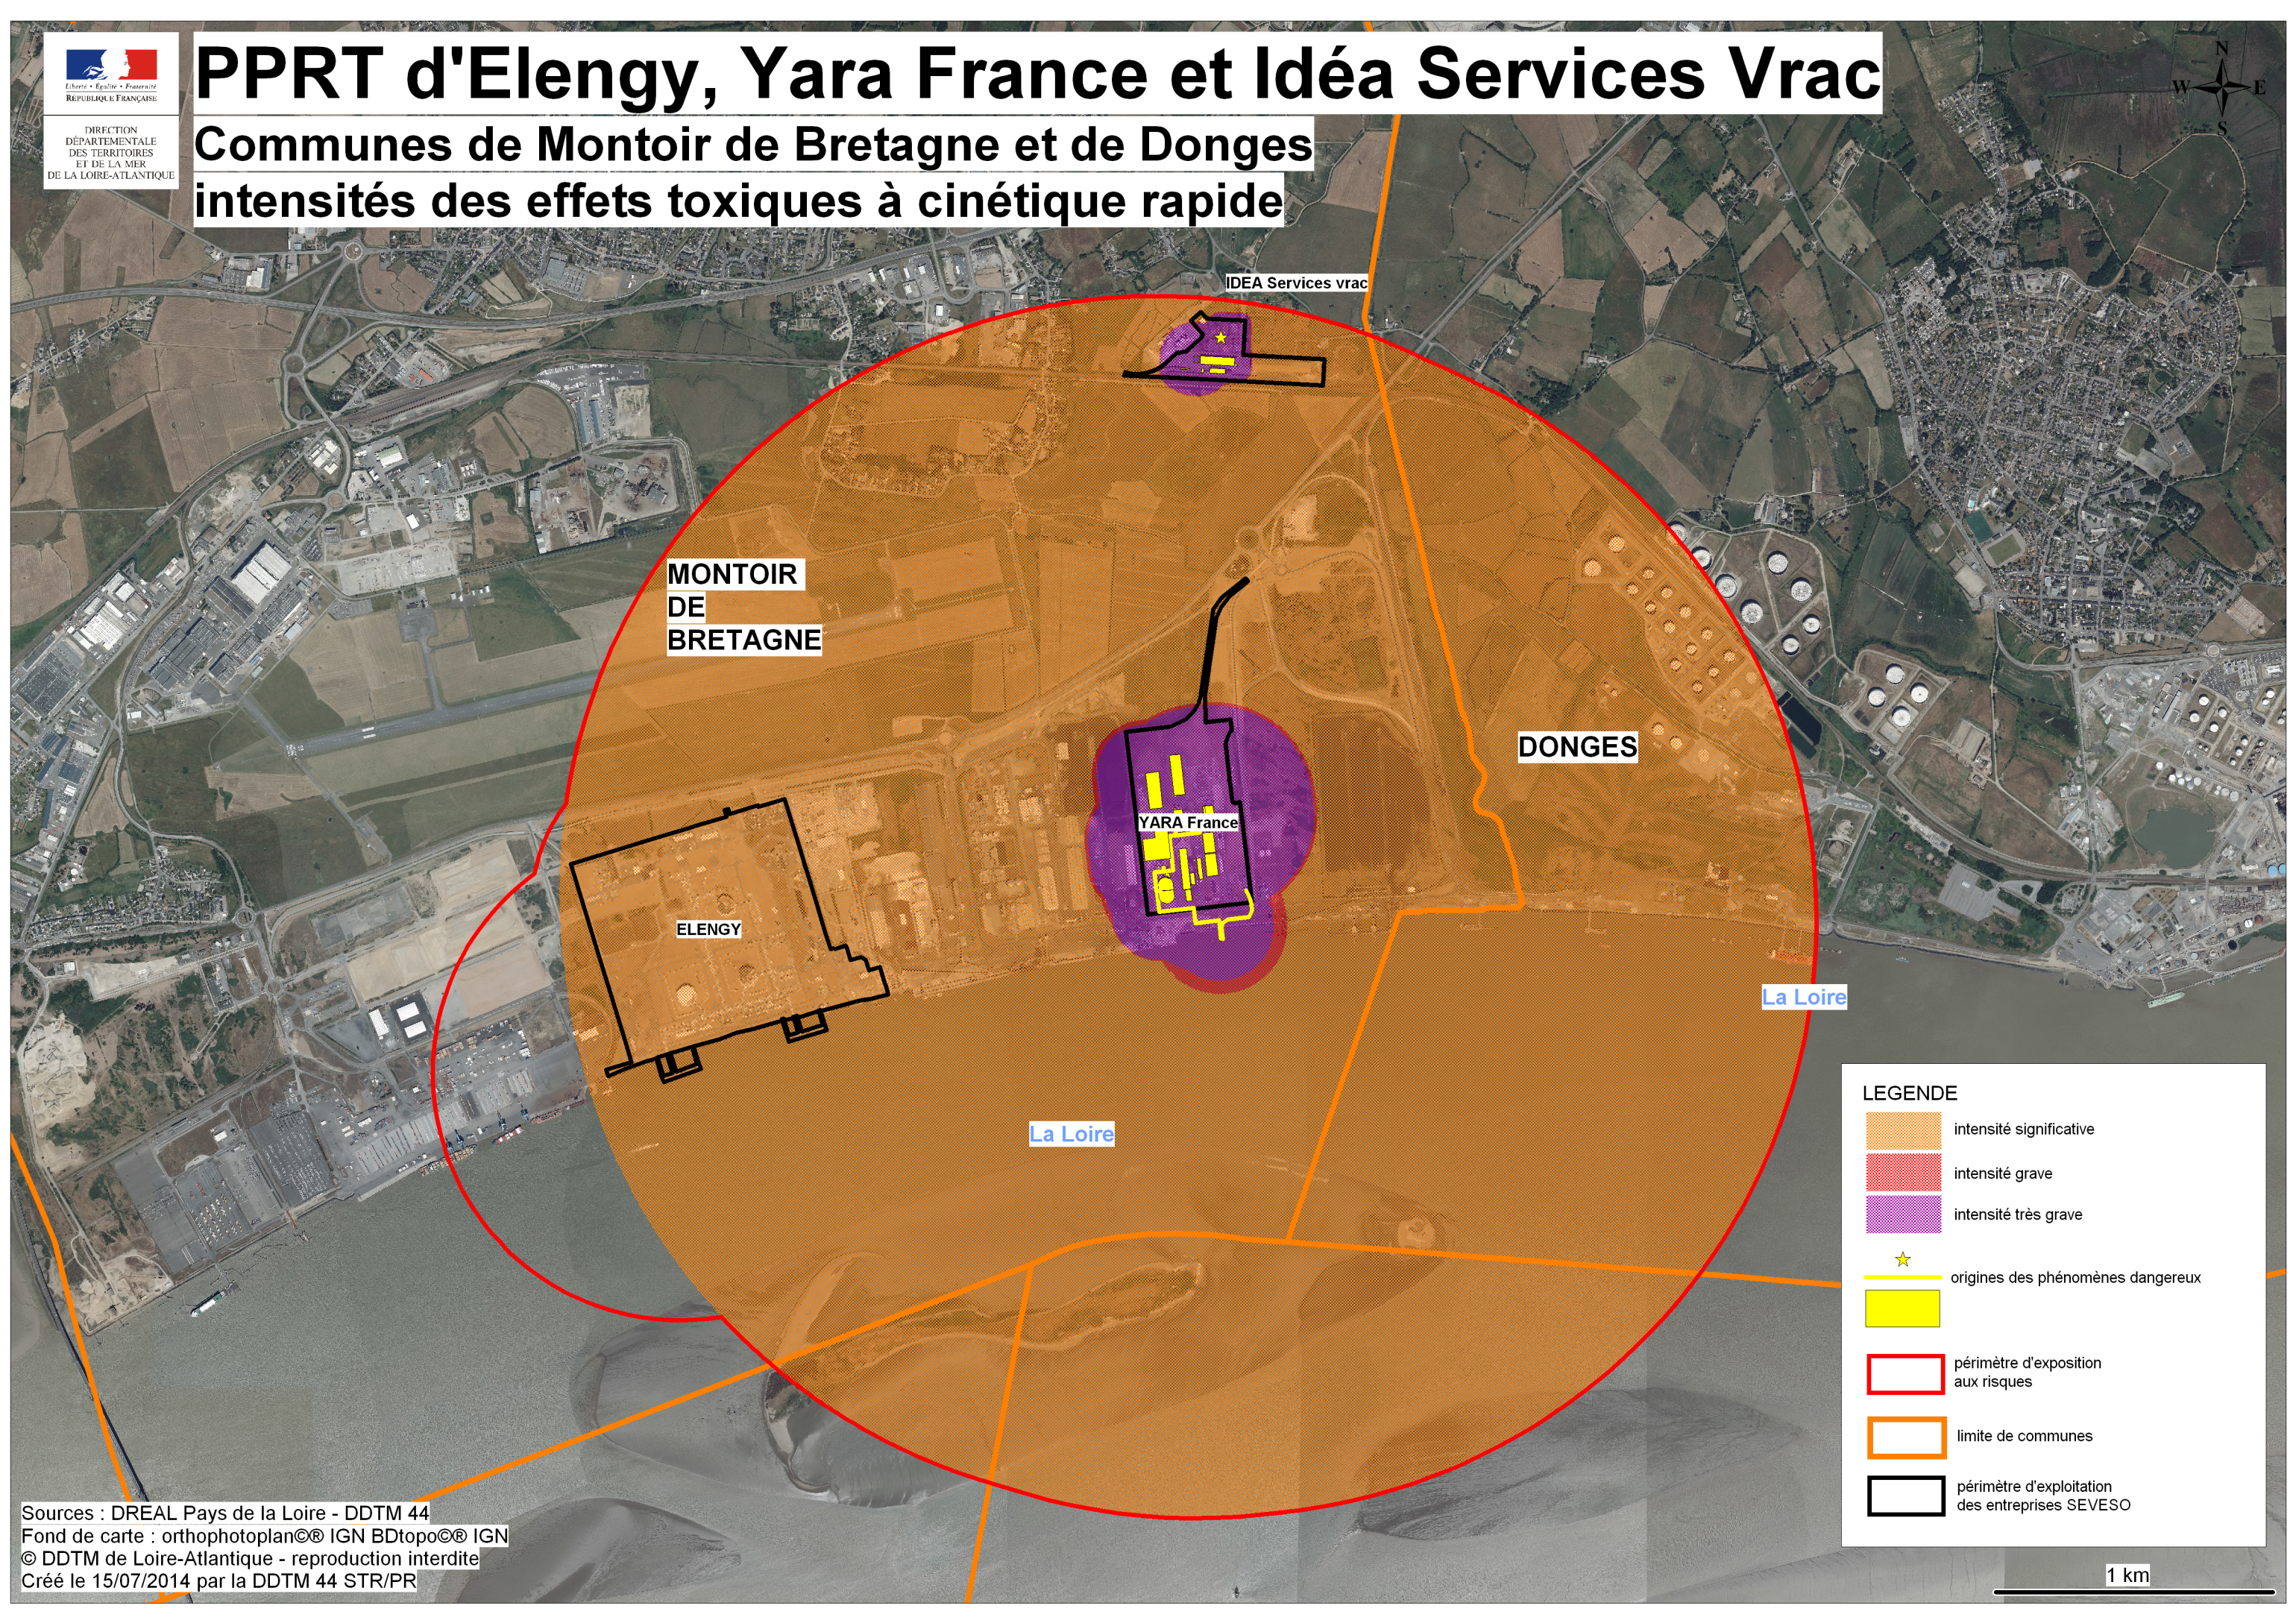

# PPRT d'Elengy, Yara France et Idéa Services Vrac

## Communes de Montoir de Bretagne et de Donges intensités des effets toxiques à cinétique rapide

**LEGENDE**

-  intensité significative
-  intensité grave
-  intensité très grave
-  origines des phénomènes dangereux
-  périmètre d'exposition aux risques
-  limite de communes
-  périmètre d'exploitation des entreprises SEVESO