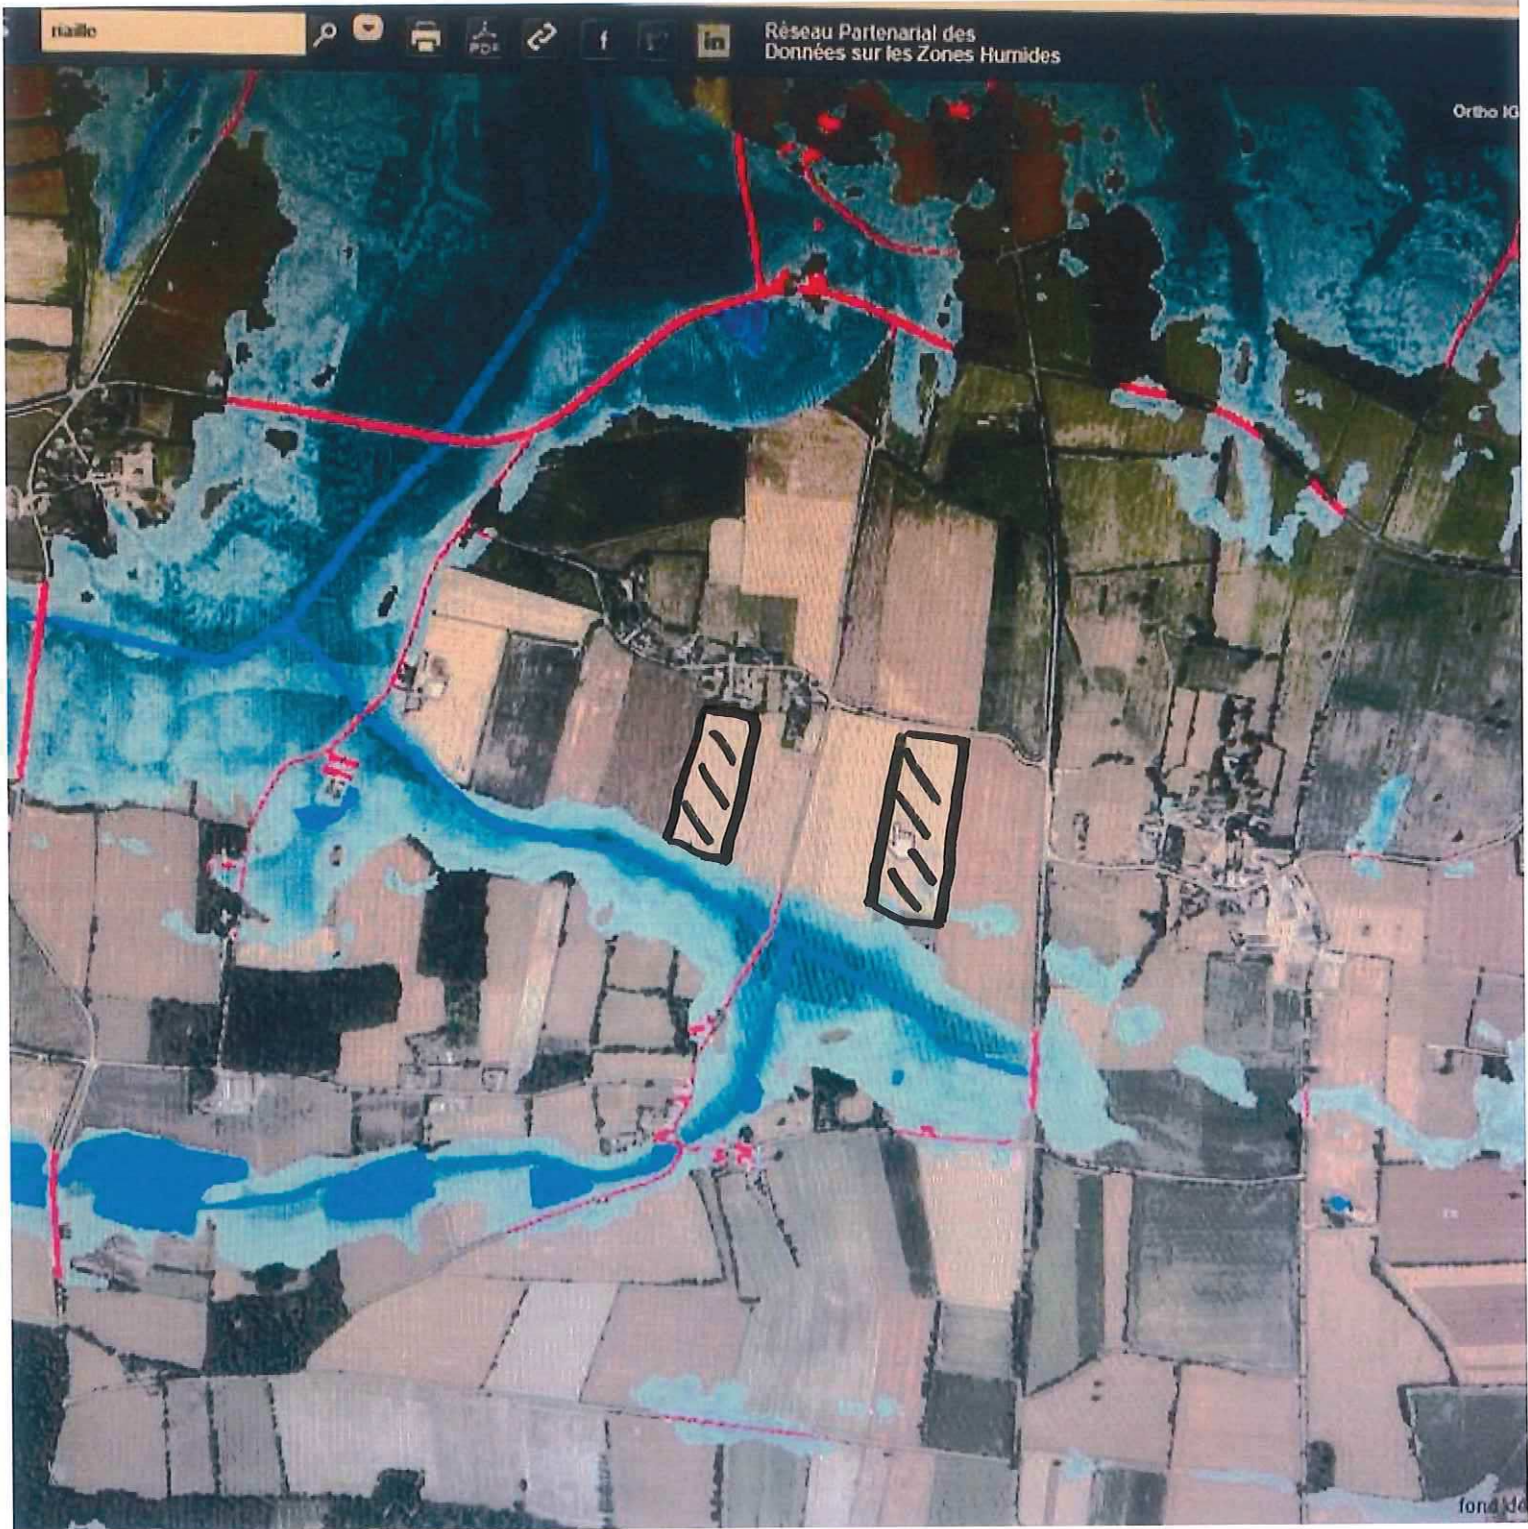

Zones humides potentielles