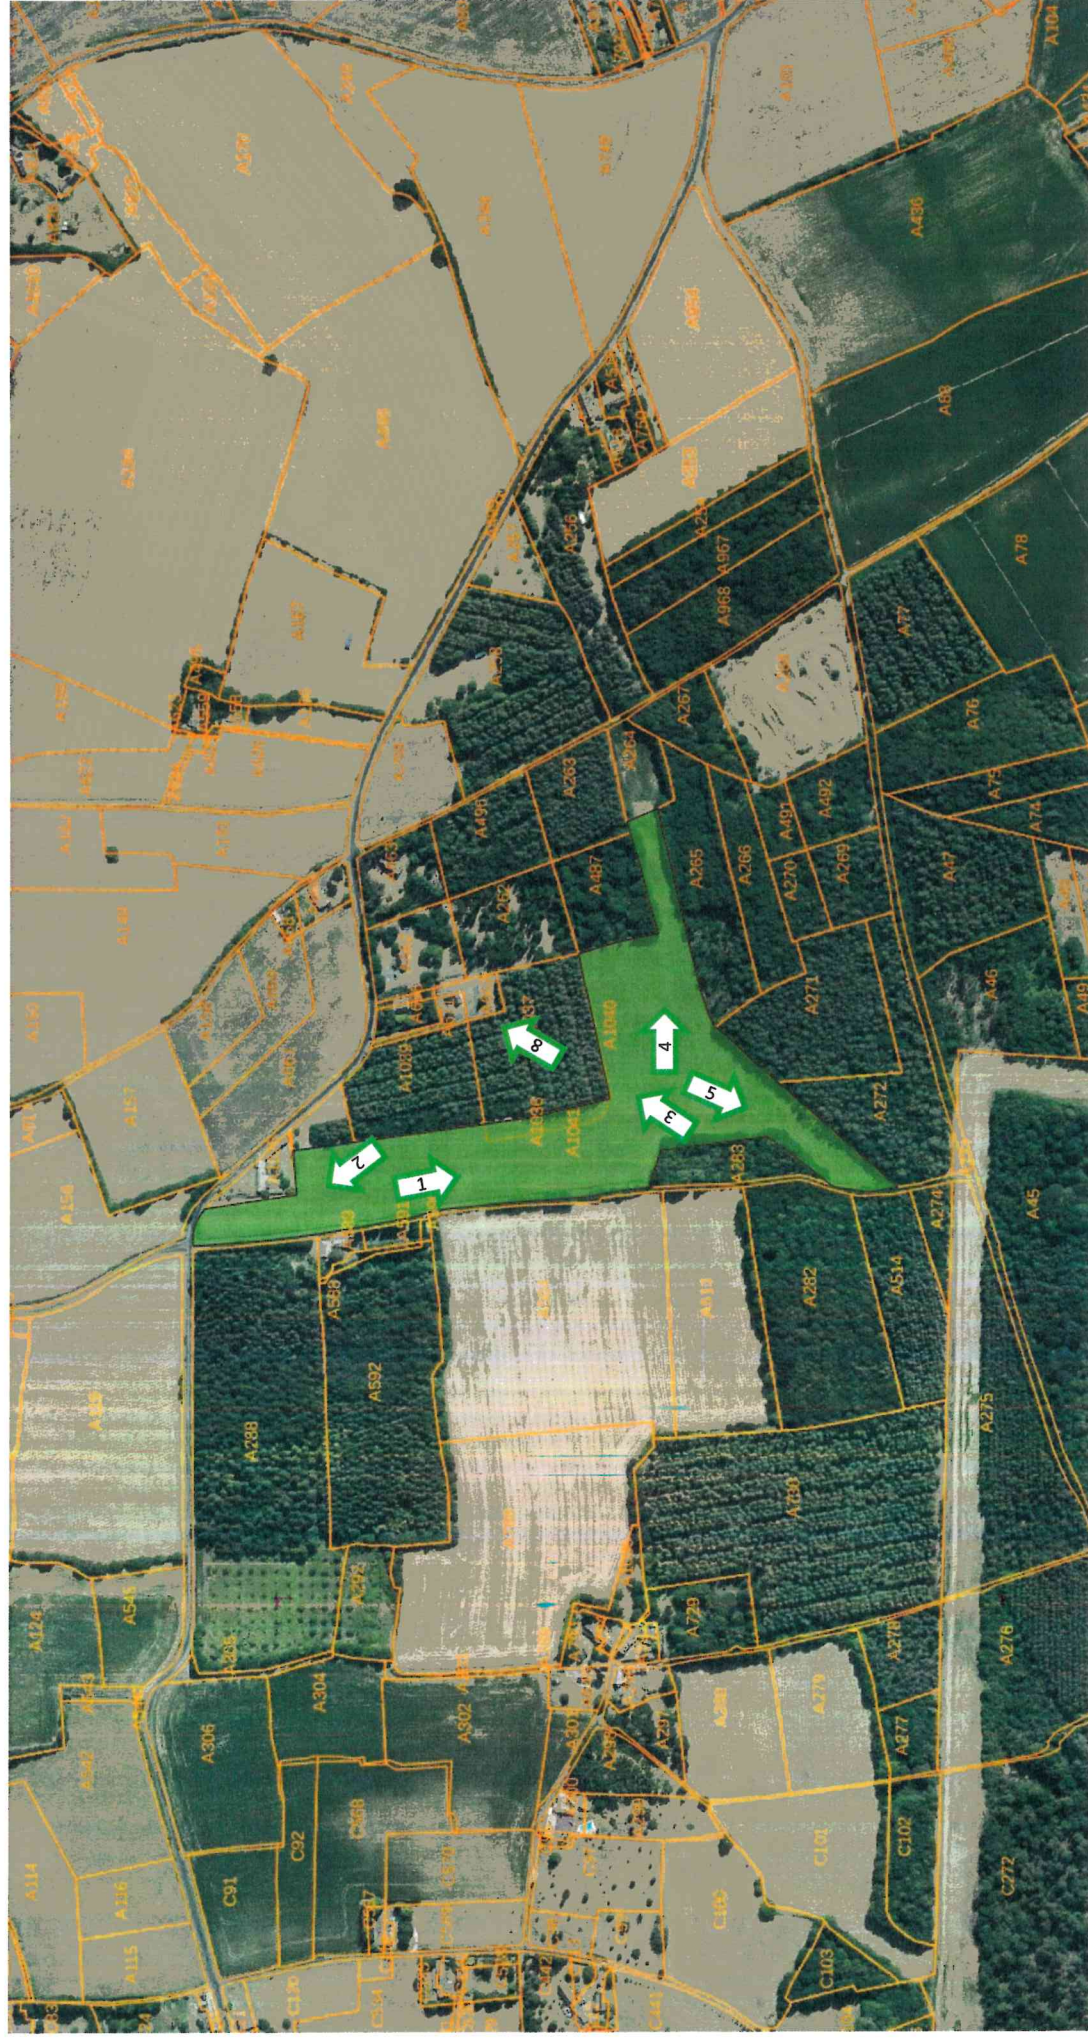

Légende

- lignes de plantation
- arbres [5550]
- - - distances
- zone chênes pubescents
- boisement
- parcelles

0 75 150 m

Plan des prises de vue projet M et MME BOULAY SOULITRE - 72

Photo 1

Photo 2

Photo 3

Photo 4

Photo 5

PROJET BOISEMENT M ET MME BOULAY / ZONES NATURELLES SOULITRE _ 72

Légende

-  zone natura 2000
-  znieff1
-  znieff2
-  boisement
-  parcelles

0 250 500 m