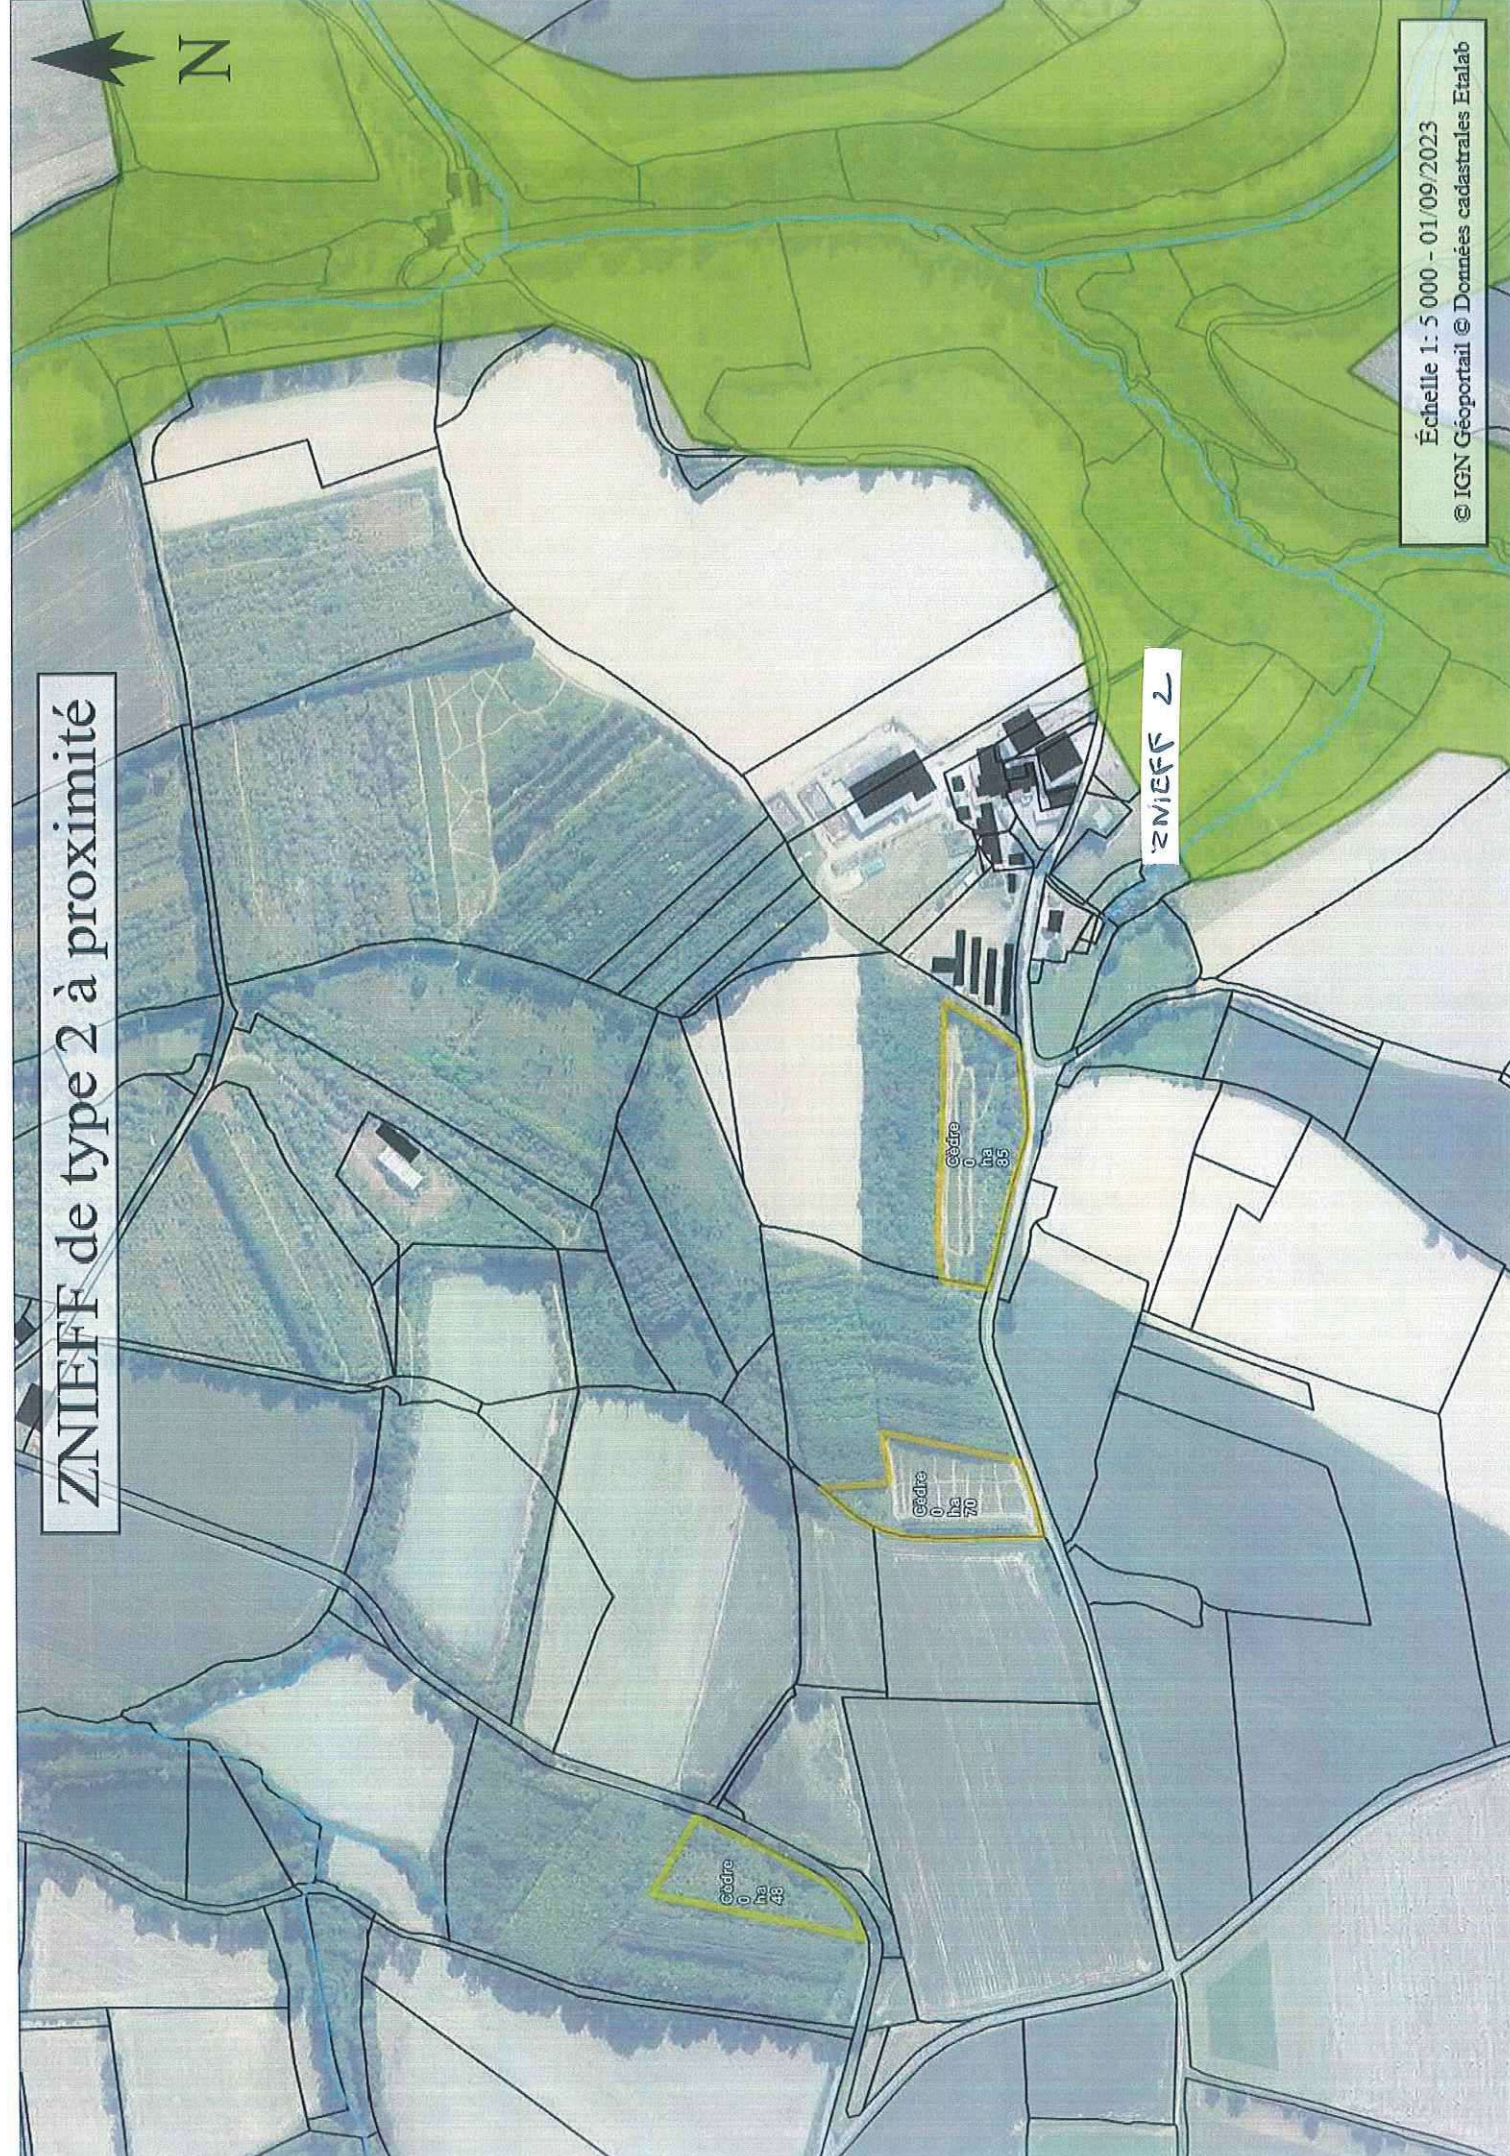

Projet de boisement de terres agricoles (2 ha 03)

La Roussière

Commune de Montrevault sur Evre (49)

Échelle 1: 12 500 - 03/08/2023
© IGN Géoportail

Projet de boisement de terres agricoles (2 ha 03)

La Roussière

Commune de Montrevault sur Evre (49)

Ilot 1

2

Cèdre
0 ha
48

bois conservé

bois conservé

6

Cèdre
0 ha
70

122

Ilot 2

5

Ilot 3

3

bois conservé

Cèdre
0 ha
85

boisement
à l'implantation

8 h 6 6

ZNIEFF de type 2 à proximité

Espace naturel sensible

La Brèche

La Herse

Le Poiré

Le Point

Moulin de Brailles