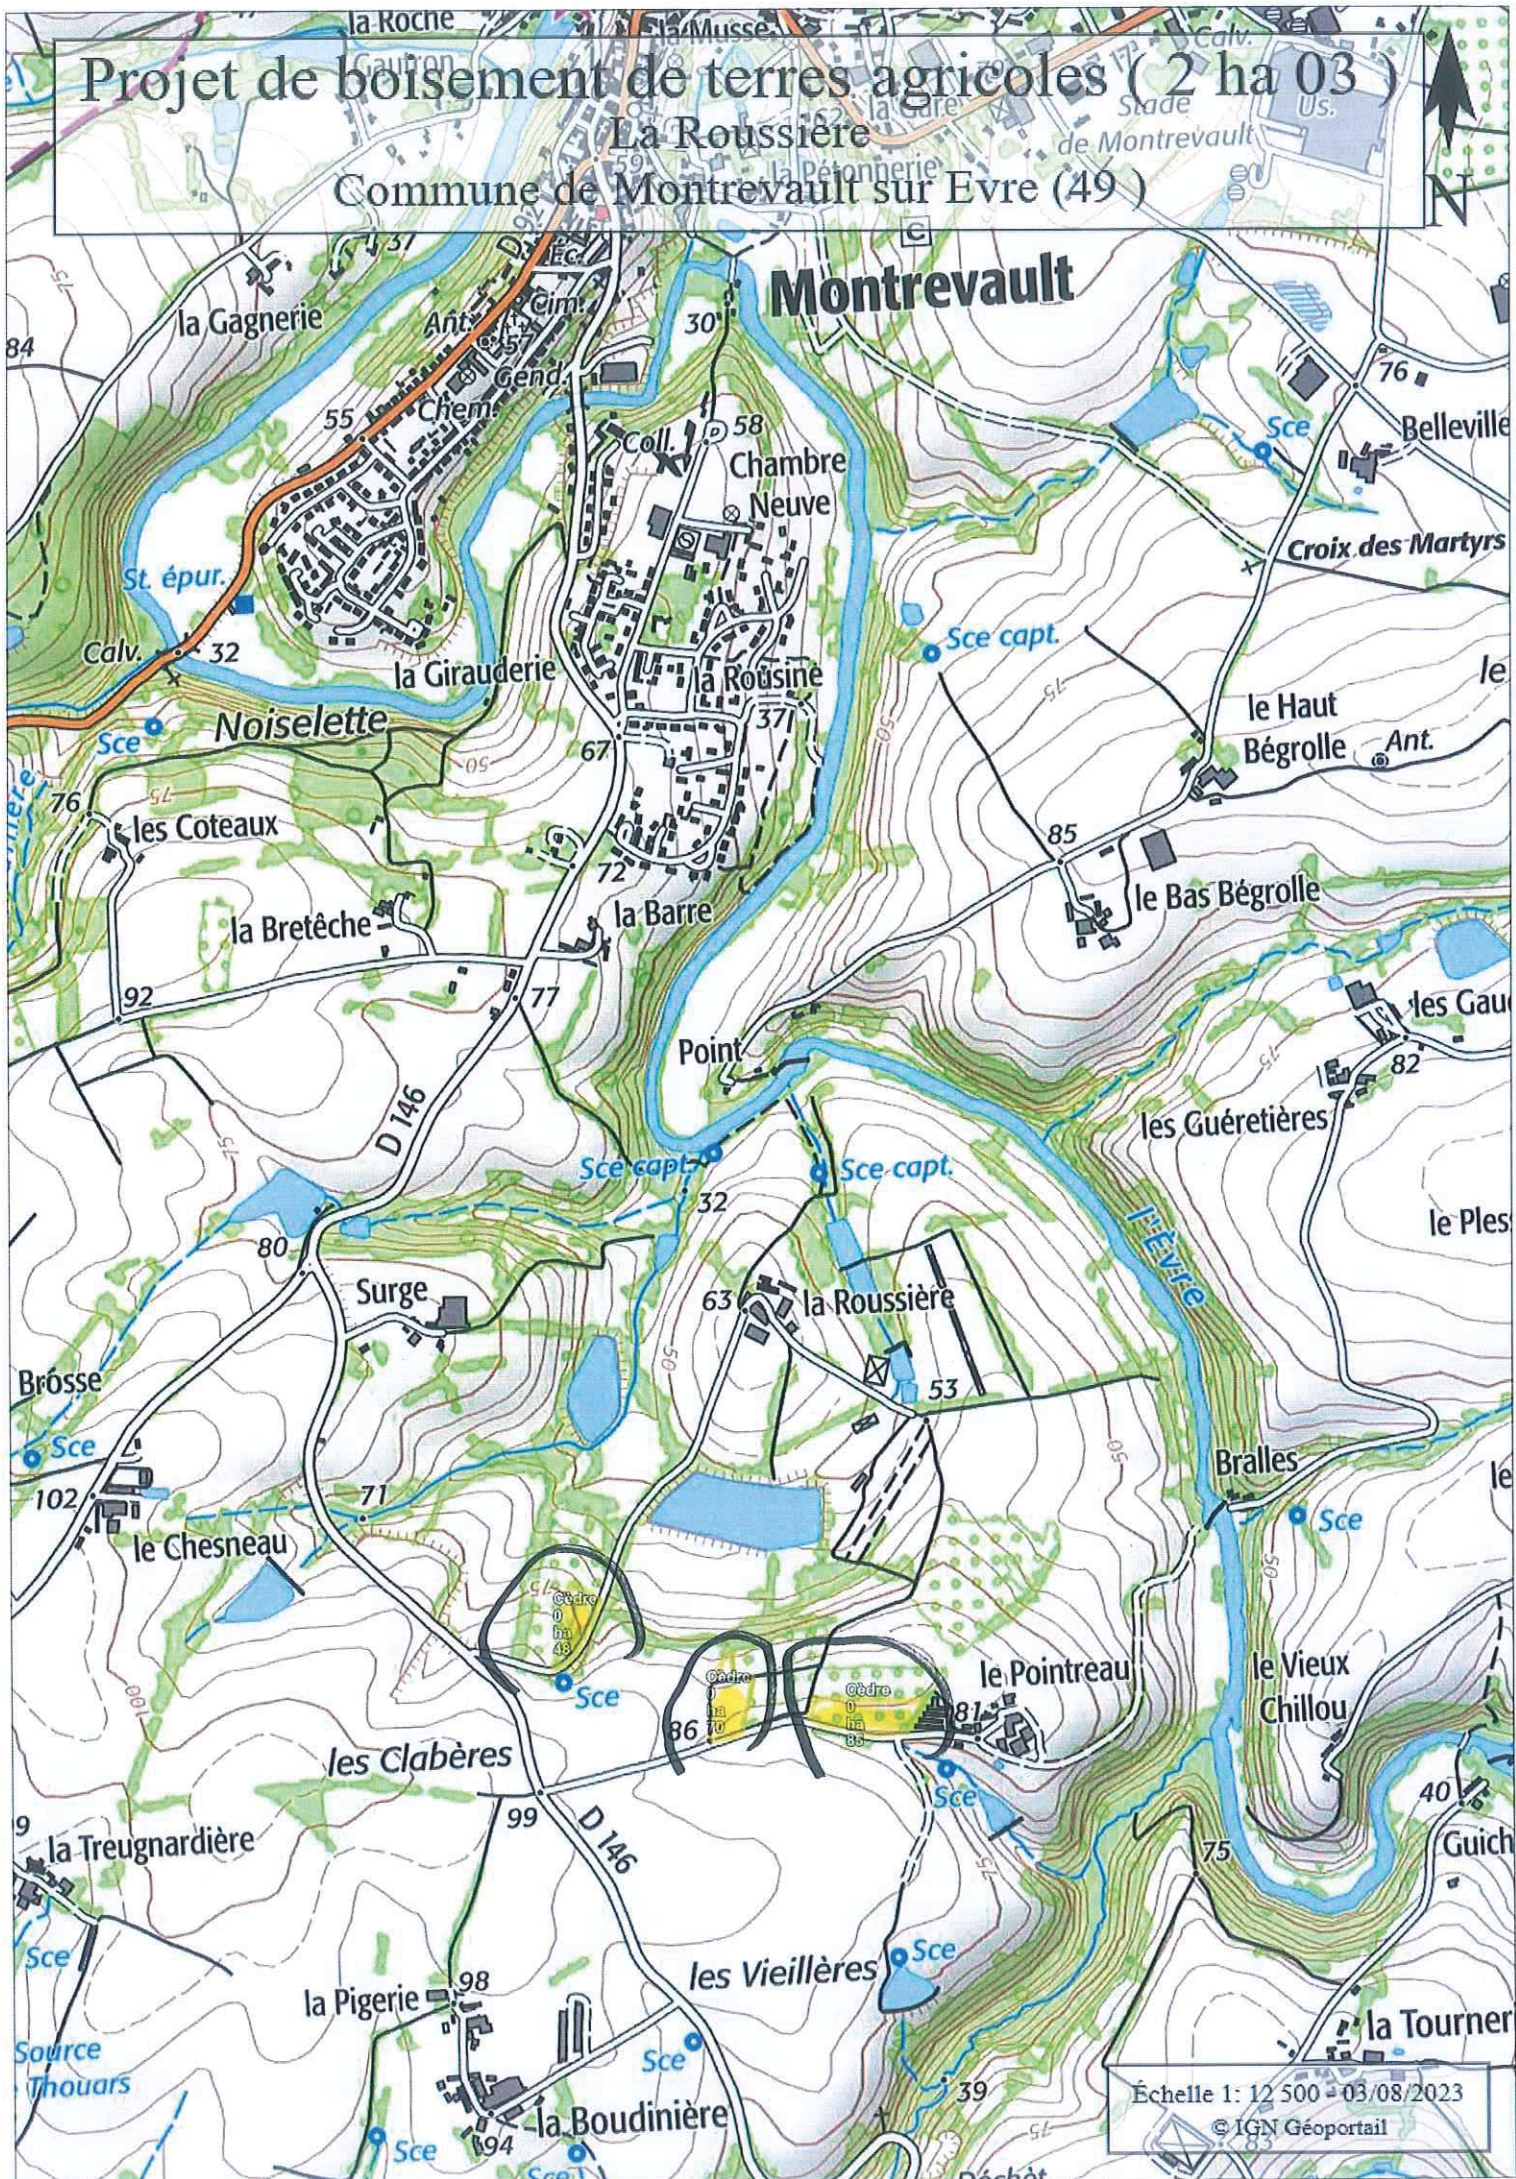

Projet de boisement de terres agricoles (2 ha 03)

La Roussière

Commune de Montrevault sur Evre (49)

Échelle 1: 12 500 - 03/08/2023
© IGN Géoportail

Projet de boisement de terres agricoles (2 ha 03)

La Roussière

Commune de Montrevault sur Evre (49)

Ilot 1

2

Cèdre
0 ha
48

bois conservé

bois conservé

6

Cèdre
0 ha
70

8 h 6 6

ZNIEFF de type 2 à proximité

Espace naturel sensible

La Brèche

La Herse

Le Poiré

Le Point

Moulin de Brailles

Le Vieux-Clailou

D 146

bois

Leaflet | © OpenStreetMap | Département de Maine et Loir

ées sont disponibles en open data

Zona huanida potentsells

Plot 3

h 7 Jussit 23