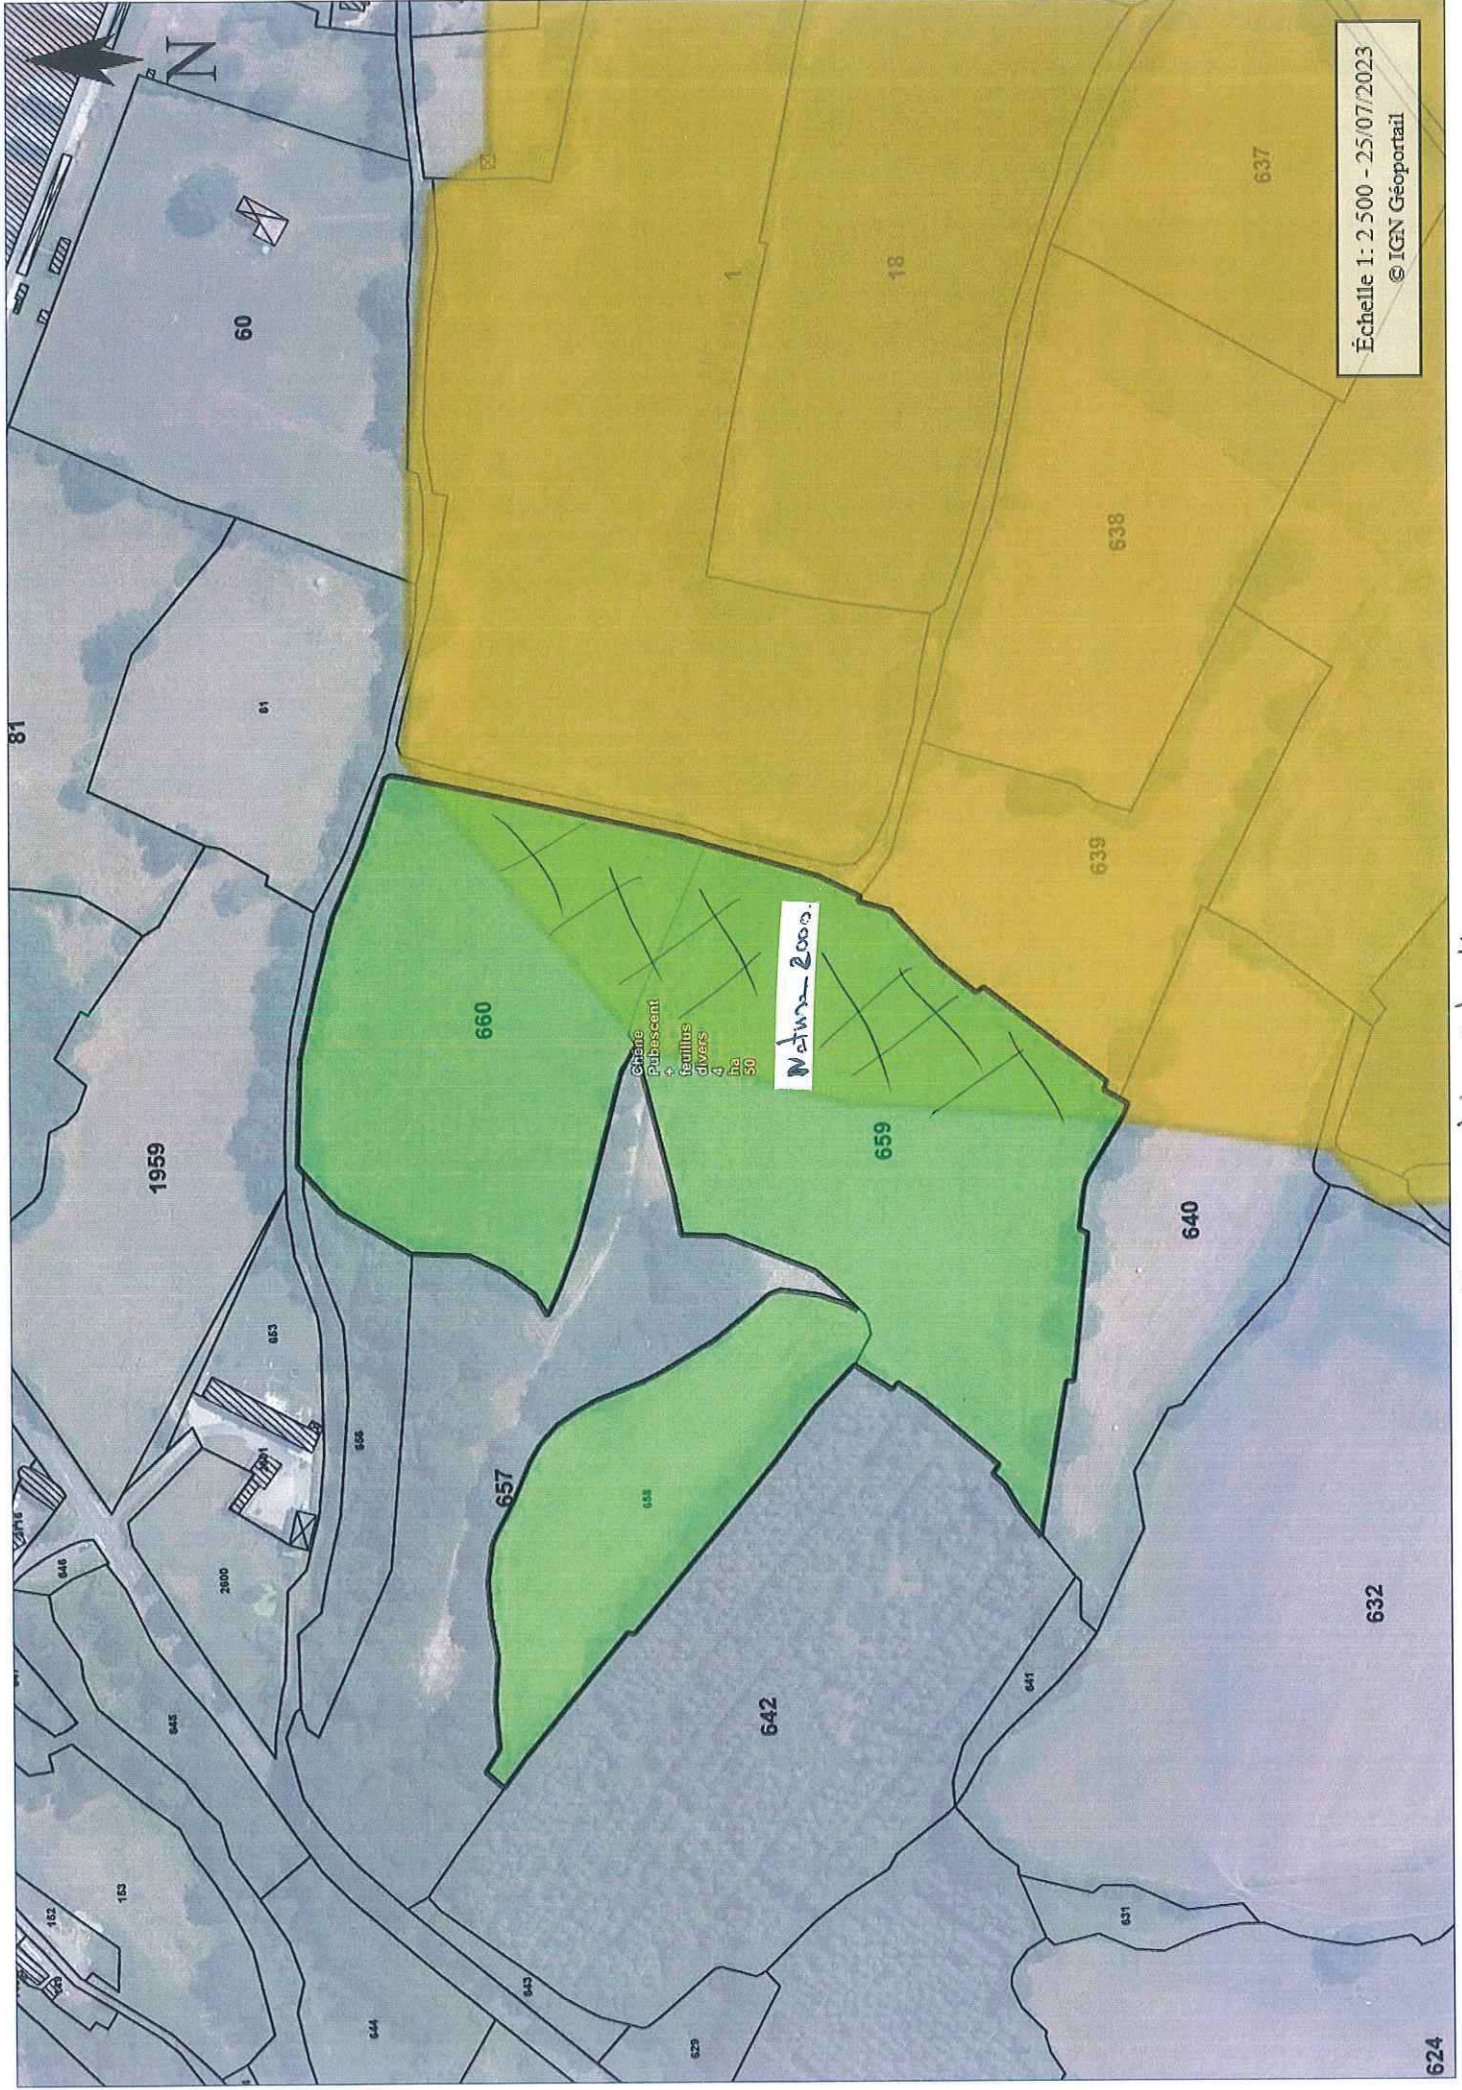

photo (8)

Besoumont

h. 15/12/23

photo ②

953 N

Échelle 1: 1 500 - 25/07/2023
© IGN Géoportail

chêne
rouvre
+
feuillus
divers
0 ha
25

Photo (11)

955

956

Photo (12)

chêne
rouvre
+
feuillus
divers
0 ha
25

944

172

173

Beaumont

"Beaumont"

P. 65107123

photo (10)

Bevermont

Rc 65/07/23

Photo (11)

Échelle 1: 2 500 - 25/07/2023
© IGN Géoportail

Chêne
Pubescent
+
feuillus
divers
4
ha
50

Natura 2000

"Les Biches" 156