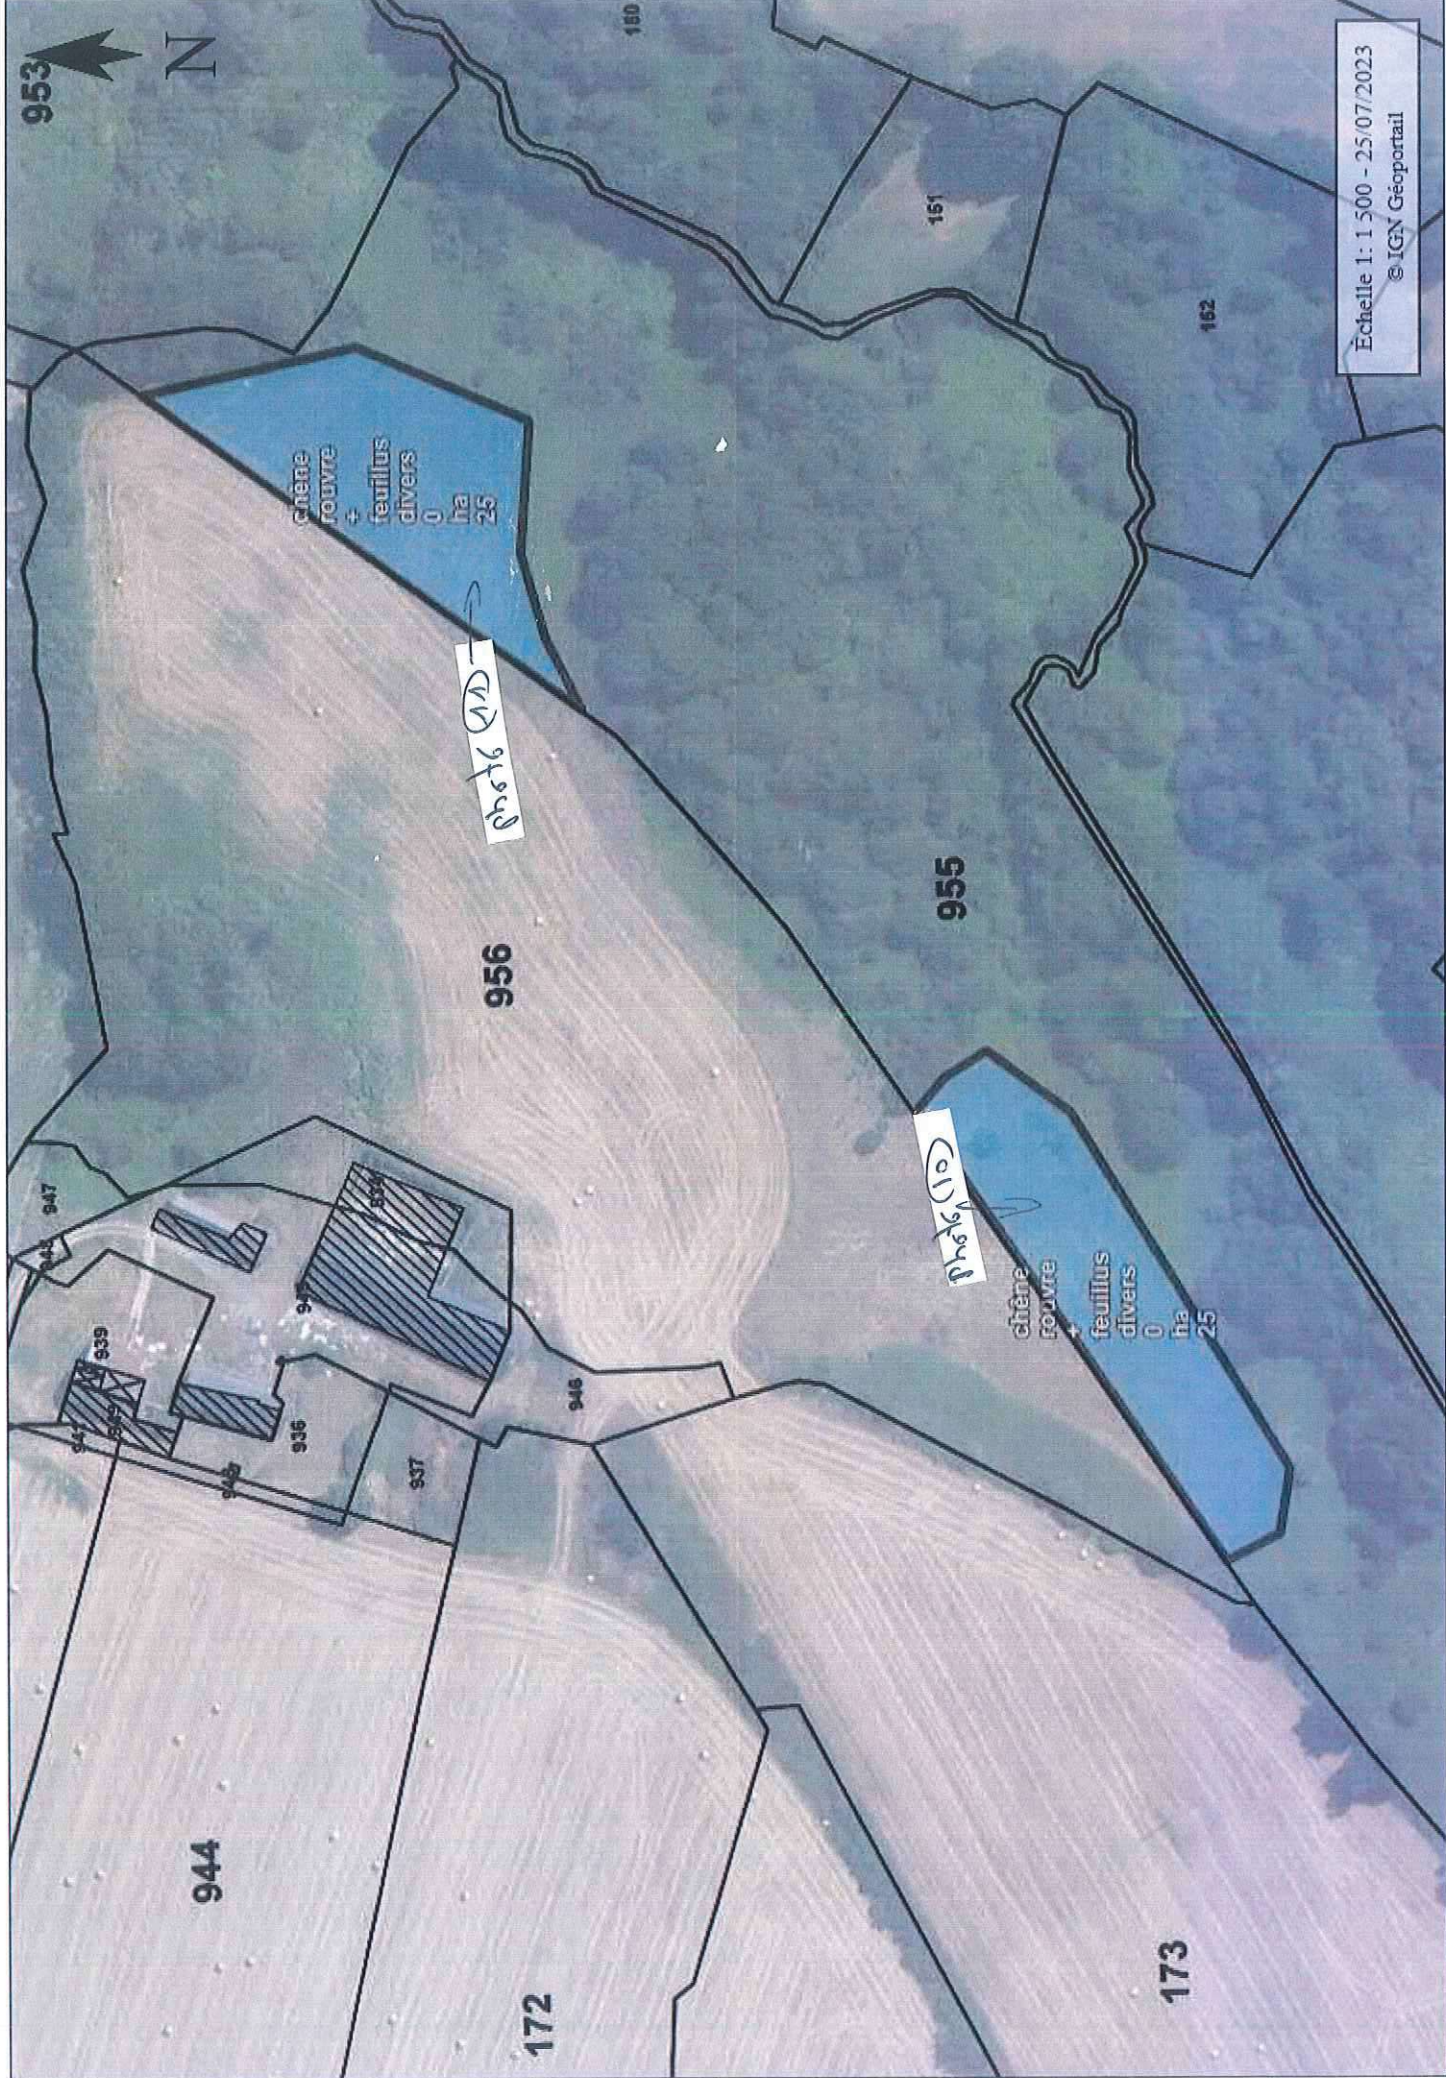

Lo pitts:ip

h. 15/07/23

photo ③

Échelle 1: 1 000 - 25/07/2023
© IGN Géoportail

130

71

140
Chêne rouvre + feuillus divers
1 ha 10

Photo 8

Photo 9

134

135

Maison habitable

137

La Chamusson

"Bezzumant"

1. 25/07/23

photo (8)

Besoumont

h. 15/12/23

photo ②

953 N

Échelle 1: 1 500 - 25/07/2023
© IGN Géoportail

chêne
rouvre
+
feuillus
divers
0 ha
25

Photo (11)

955

956

Photo (12)

chêne
rouvre
+
feuillus
divers
0 ha
25

944

172

173

Beaumont