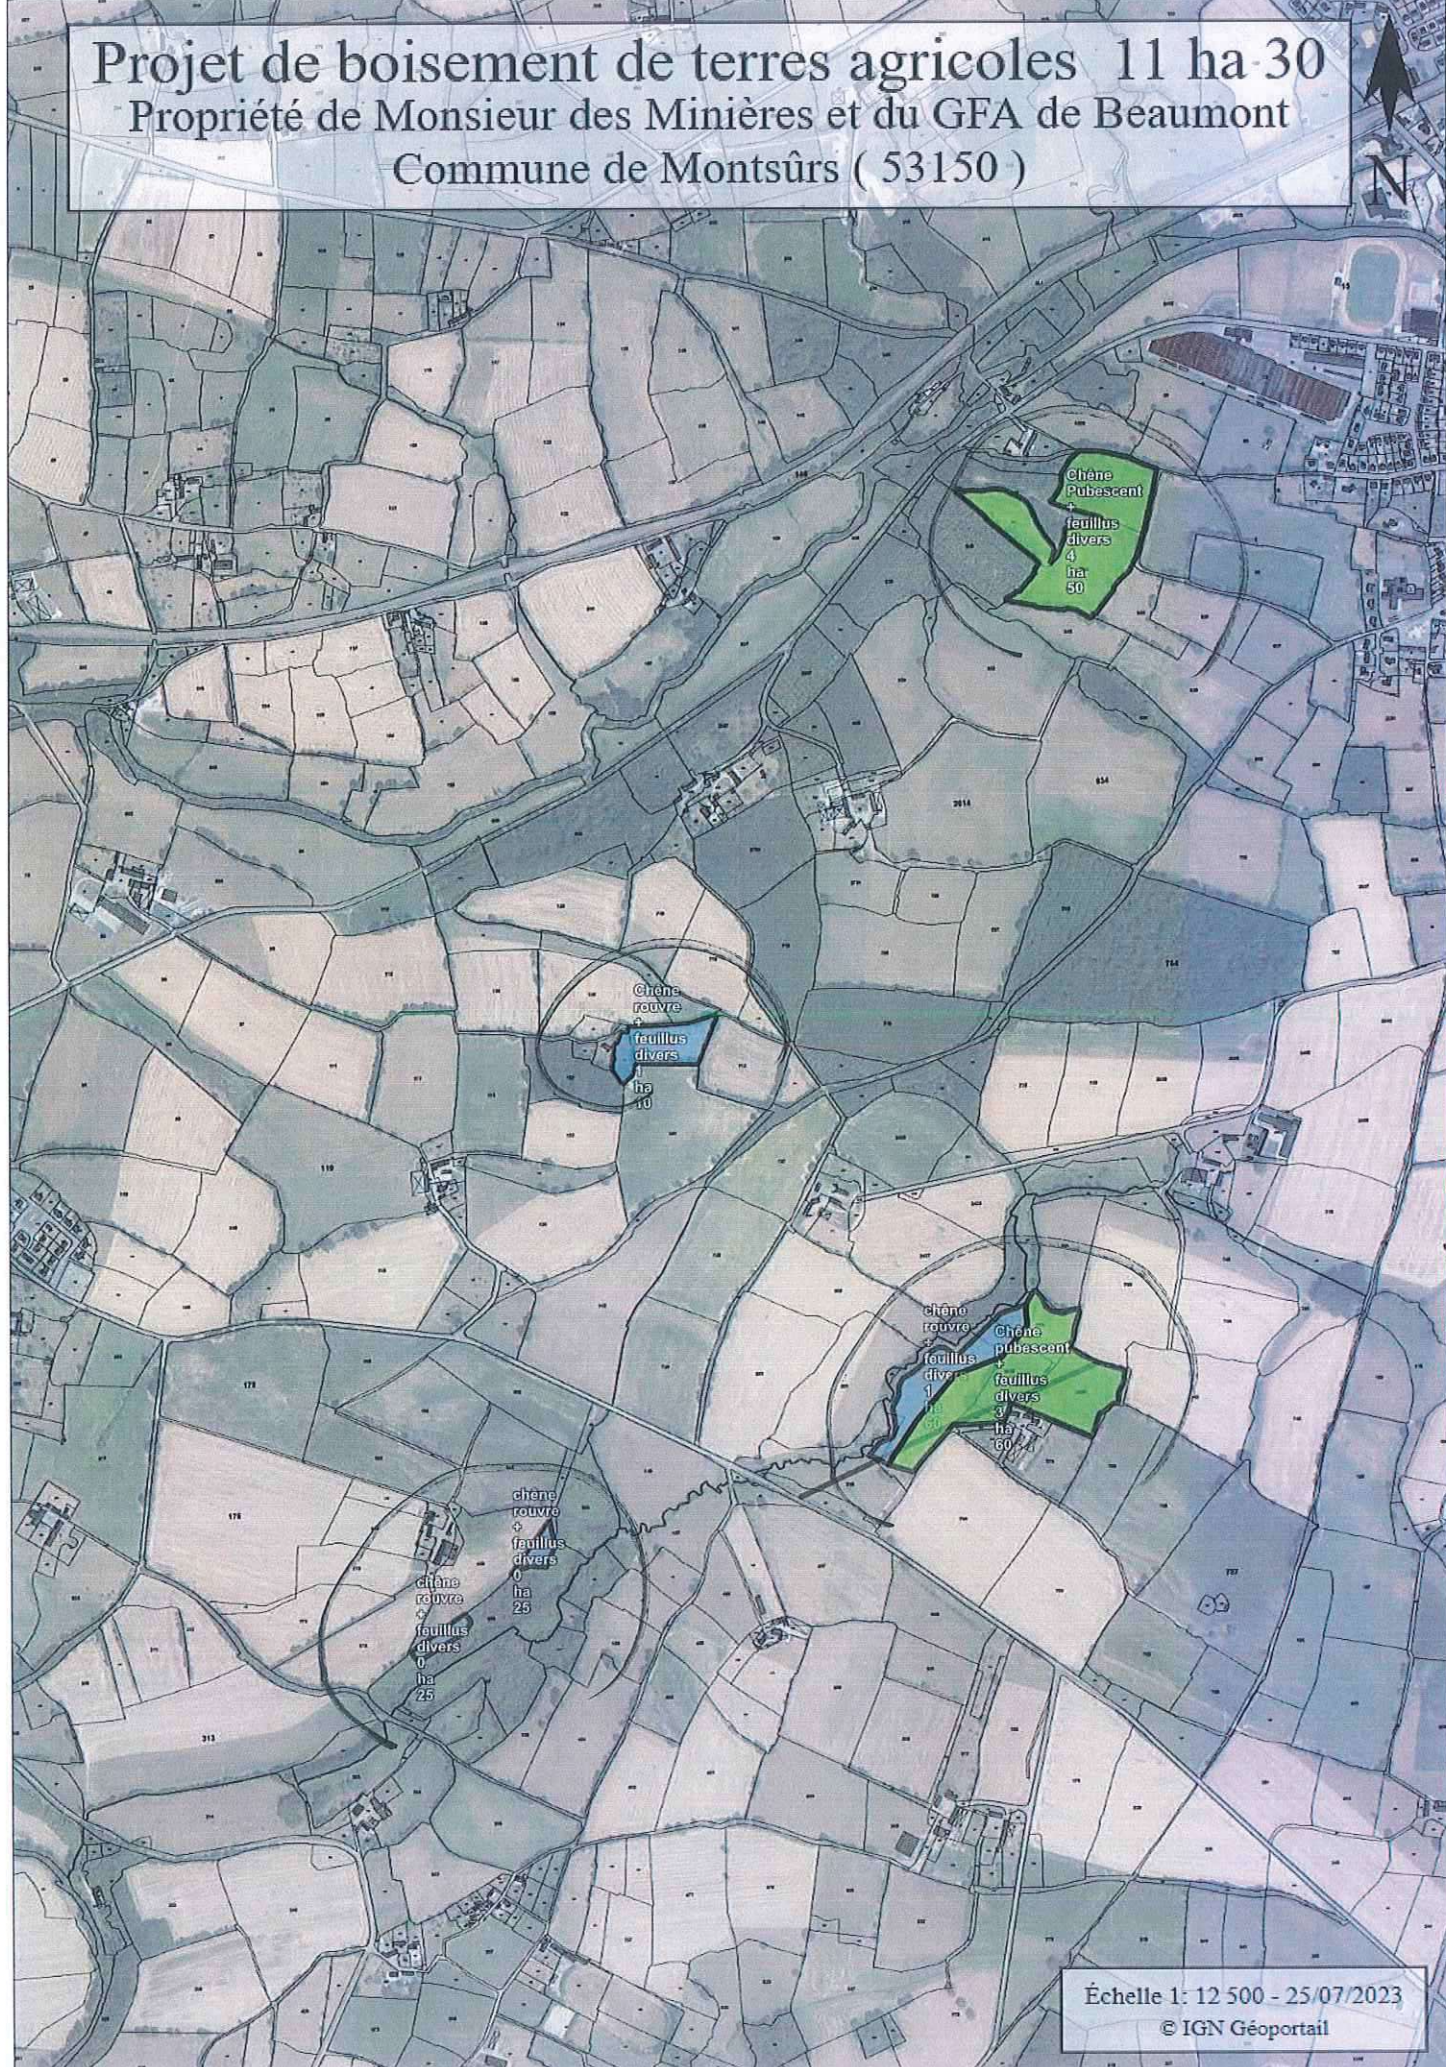

Liste coordonnées géographiques (cf page 4/13)

Dénomination	Longitude	Latitude
Les Petits Ifs	0.56 60	48.13 21
La Ruellonière	0.56 80	48.11 92
Beaumont	0.58 03	48.11 59
Chaumustère	0.57 62	48.12 44

Projet de boisement de terres agricoles 11 ha 30

Propriété de Monsieur des Minières et du GFA de Beaumont
Commune de Montsûrs (53150)

Échelle 1: 12 500 - 25/07/2023
© IGN Géoportail
Chambreux

Projet de boisement de terres agricoles 11 ha 30

Propriété de Monsieur des Minières et du GFA de Beaumont
Commune de Montsûrs (53150)

photo (6)

Le Buellonmièr

le 15/12/13 photo ⑦

Échelle 1: 2 000 - 25/07/2023
© IGN Géoportail

Chêne Pubescent
+ feuillus divers
4 ha 50

photo 1

photo 2

photo 3

Lo pitts:ip

h. 15/07/23

photo ③

Échelle 1: 1 000 - 25/07/2023
© IGN Géoportail

130

71

140
Chêne rouvre + feuillus divers
1 ha 10

Photo 8