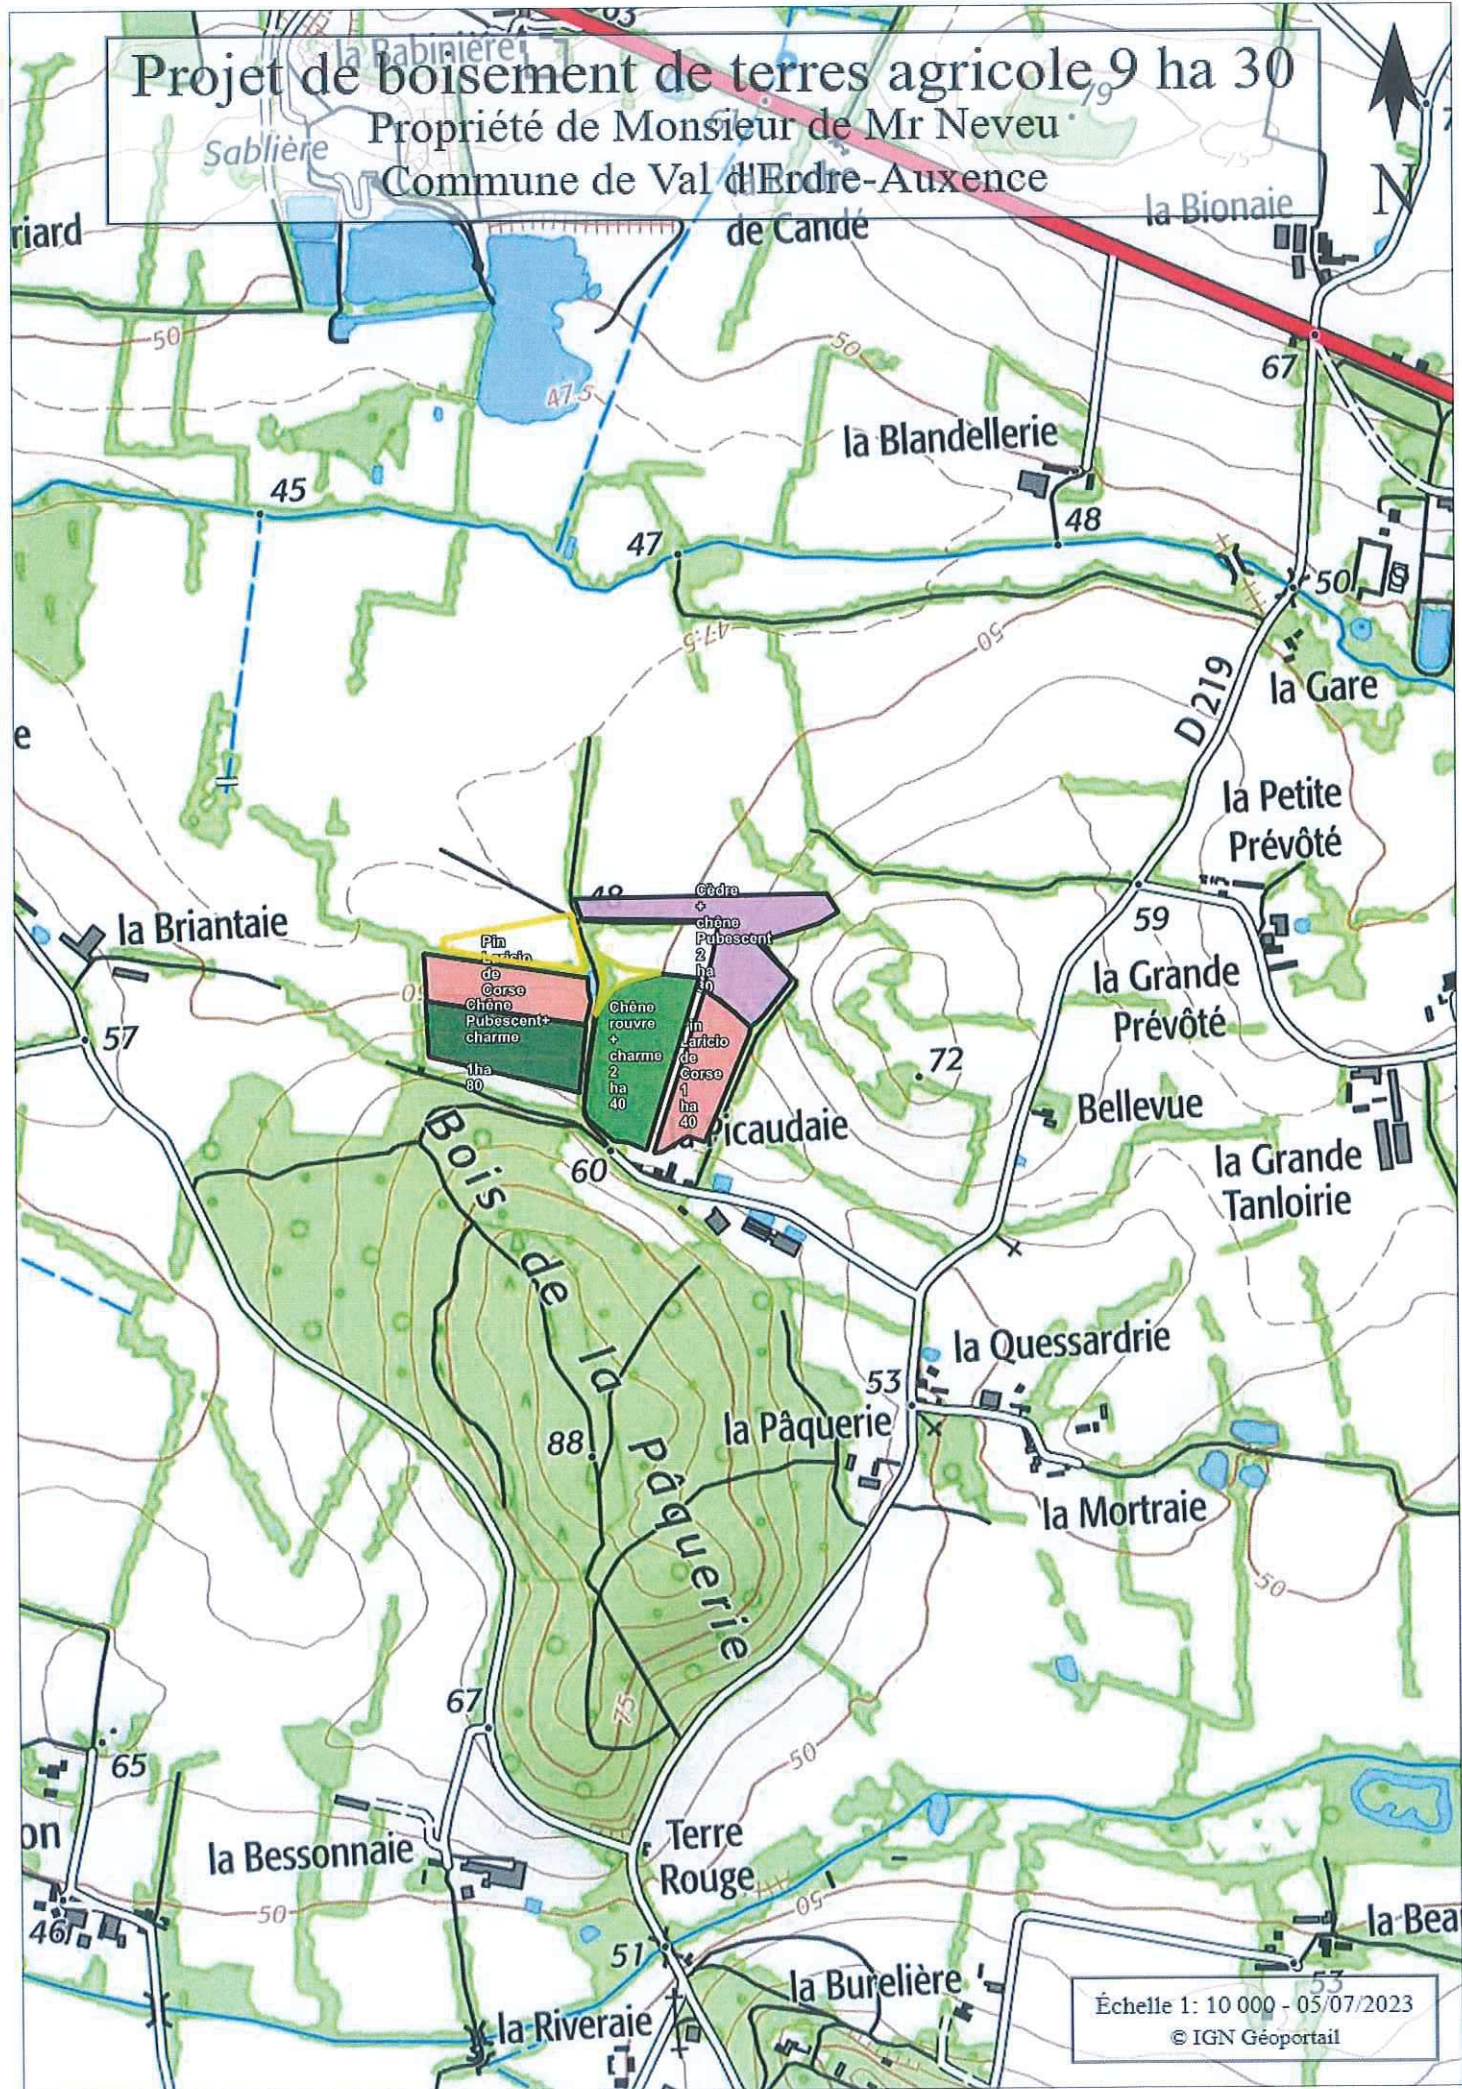

Projet de boisement de terres agricole 9 ha 30

Propriété de Monsieur de Mr Neveu
Commune de Val d'Erdre-Auxence

Échelle 1: 10 000 - 05/07/2023
© IGN Géoportail

Projet de boisement de terres agricoles 9 ha 30
Propriété de Monsieur de Mr Neveu
Commune de Val d'Erdre-Auxence

Échelle 1: 2 500 - 05/07/2023
© IGN Géoportail © Données cadastrales Erialab

Photo 2

Photo 1

Photo 3

Photo 4

Photo 5

386

Cèdre +
chêne
Pubescent
2 ha
30

247

Pin
Laricio
de
Corse
1 ha
40

Chêne
rouvre
+
charme
2 ha
40

251

Chêne
Pubescent +
charme
1 ha
80

248

Chêne
rouvre
+
charme
2 ha
40

382

Pin
Laricio
de
Corse
1 ha
40

229

226

Projet de boisement Mr Neveu
Commune de Val d'Erdre-Auxence
Environnement proche

Cèdre
+
Chêne
Pubescent
2
ha
30

Chêne
rouvre
+
chêne
2
ha
40

Pin
Laricio
de
Corse
1
ha

Chêne
Pubescent+
chêne
1ha
80