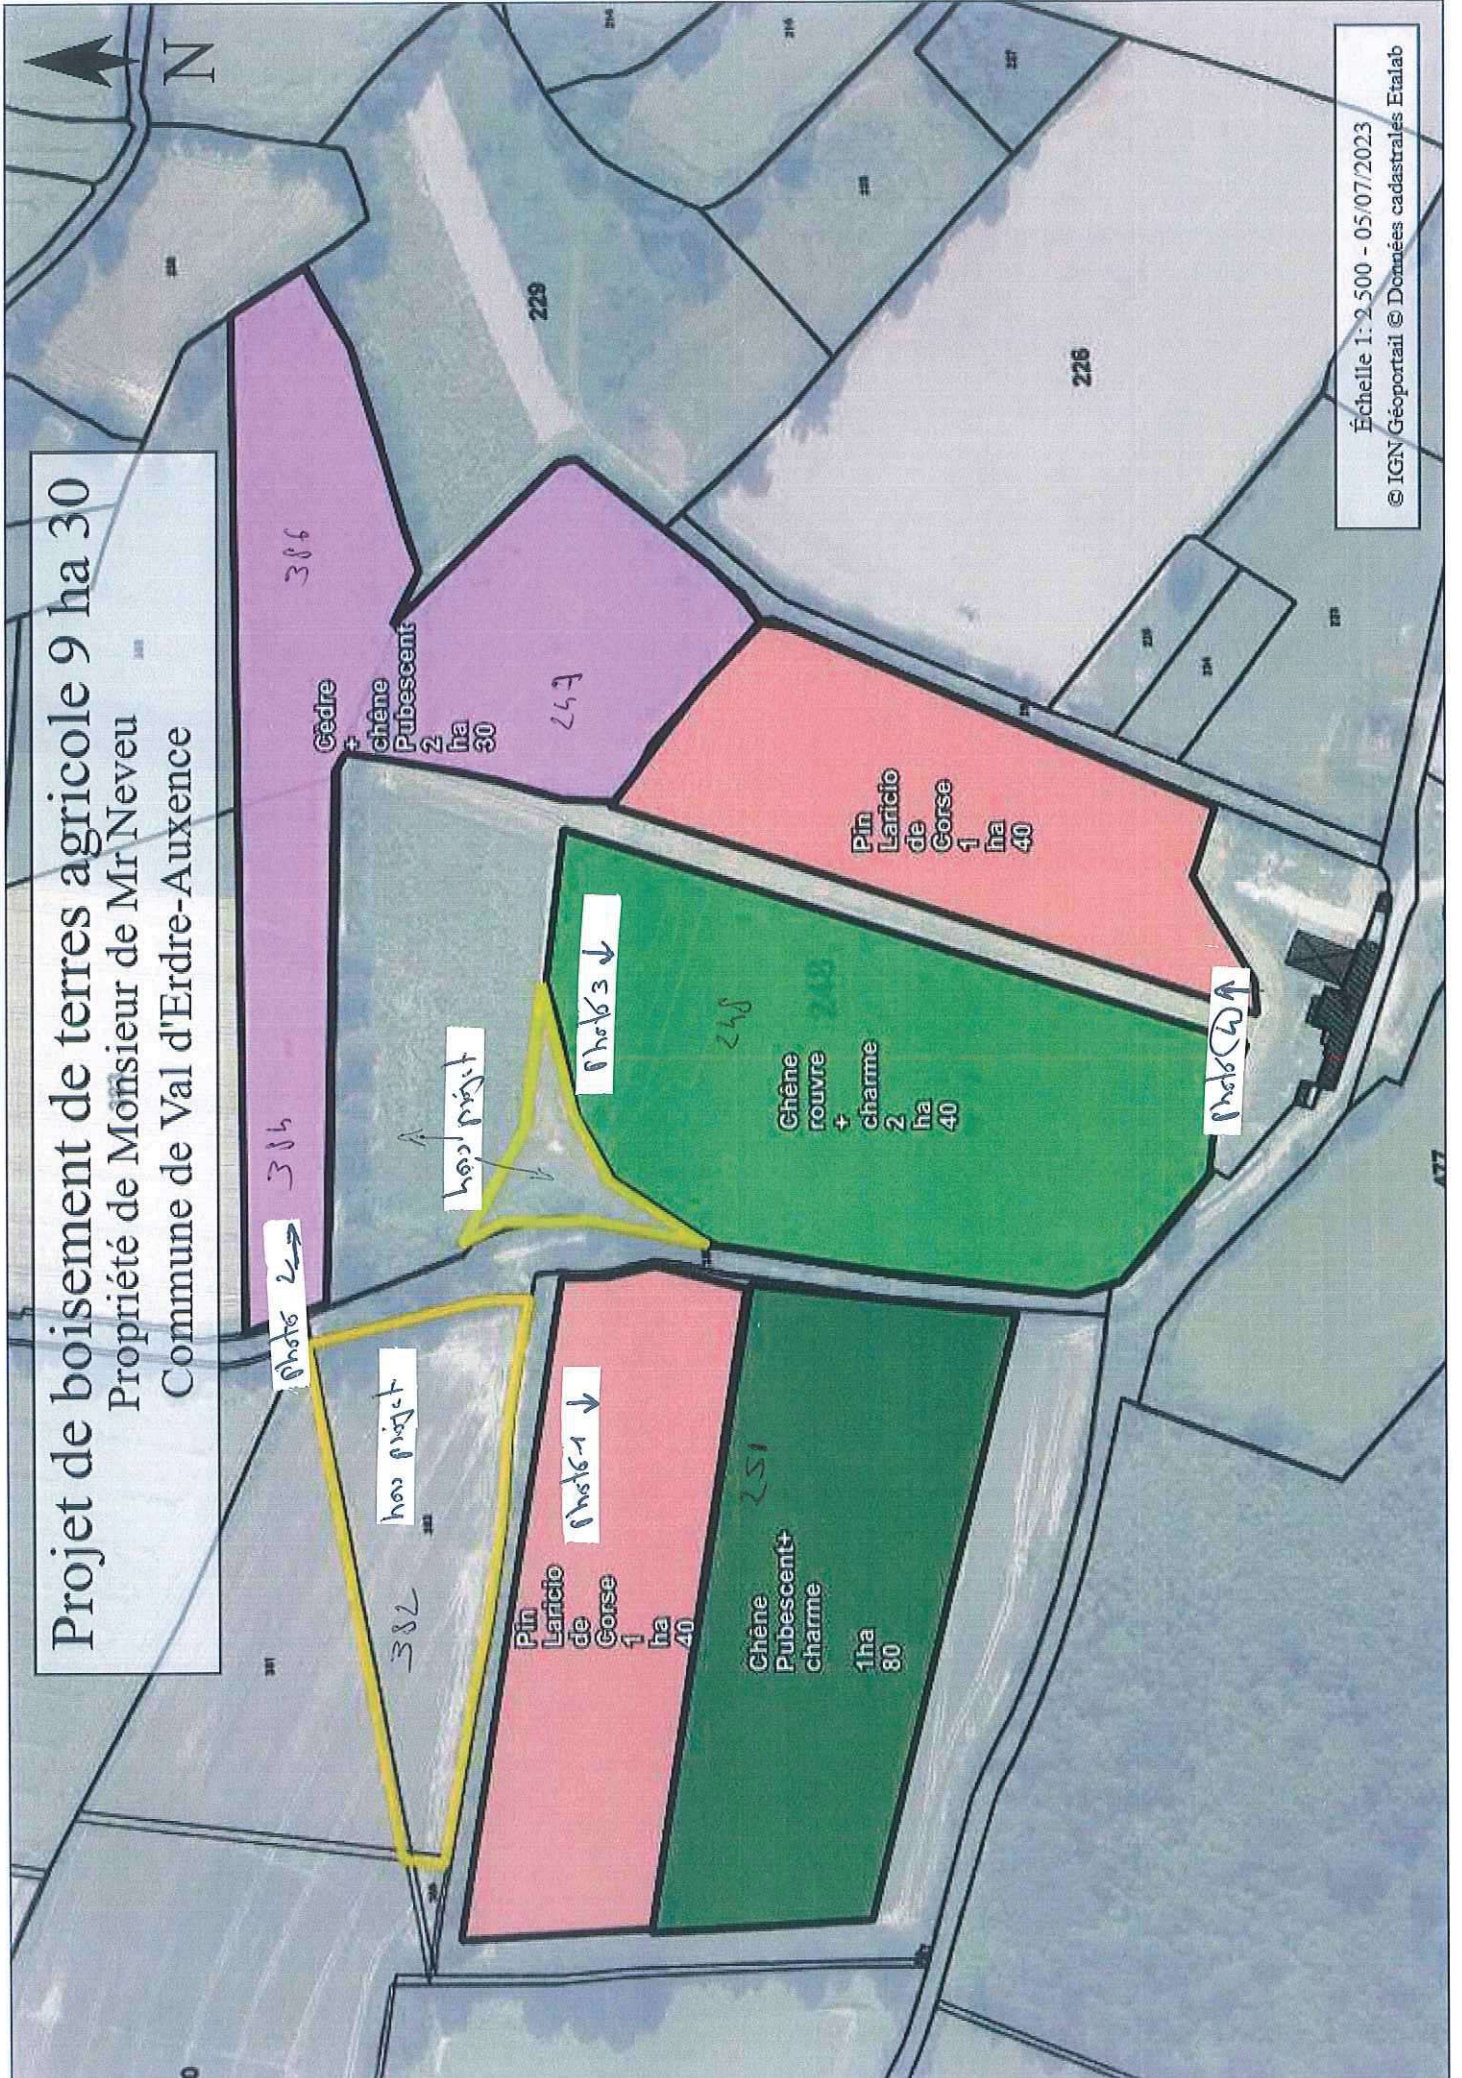

Projet de boisement de terres agricole 9 ha 30

Propriété de Monsieur de Mr Neveu
Commune de Val d'Erdre-Auxence

Échelle 1: 10 000 - 05/07/2023
© IGN Géoportail

Projet de boisement de terres agricoles 9 ha 30
Propriété de Monsieur de Mr Neveu
Commune de Val d'Erdre-Auxence

Échelle 1: 2 500 - 05/07/2023
© IGN Géoportail © Données cadastrales Erialab

Photo 2

Photo 1

Photo 3

Photo 4

Photo 5

386

Cèdre +
chêne
Pubescent
2 ha
30

247

Pin
Laricio
de
Corse
1 ha
40

Chêne
rouvre
+
charme
2 ha
40

251

Chêne
Pubescent +
charme
1 ha
80

248

Chêne
rouvre
+
charme
2 ha
40

382

Pin
Laricio
de
Corse
1 ha
40

229

226

Projet de boisement Mr Neveu
Commune de Val d'Erdre-Auxence
Environnement proche

Cèdre
+
Chêne
Pubescent
2
ha
30

Chêne
rouvre
+
chêne
2
ha
40

Pin
Laricio
de
Corse
1
ha

Chêne
Pubescent+
chêne
1ha
80