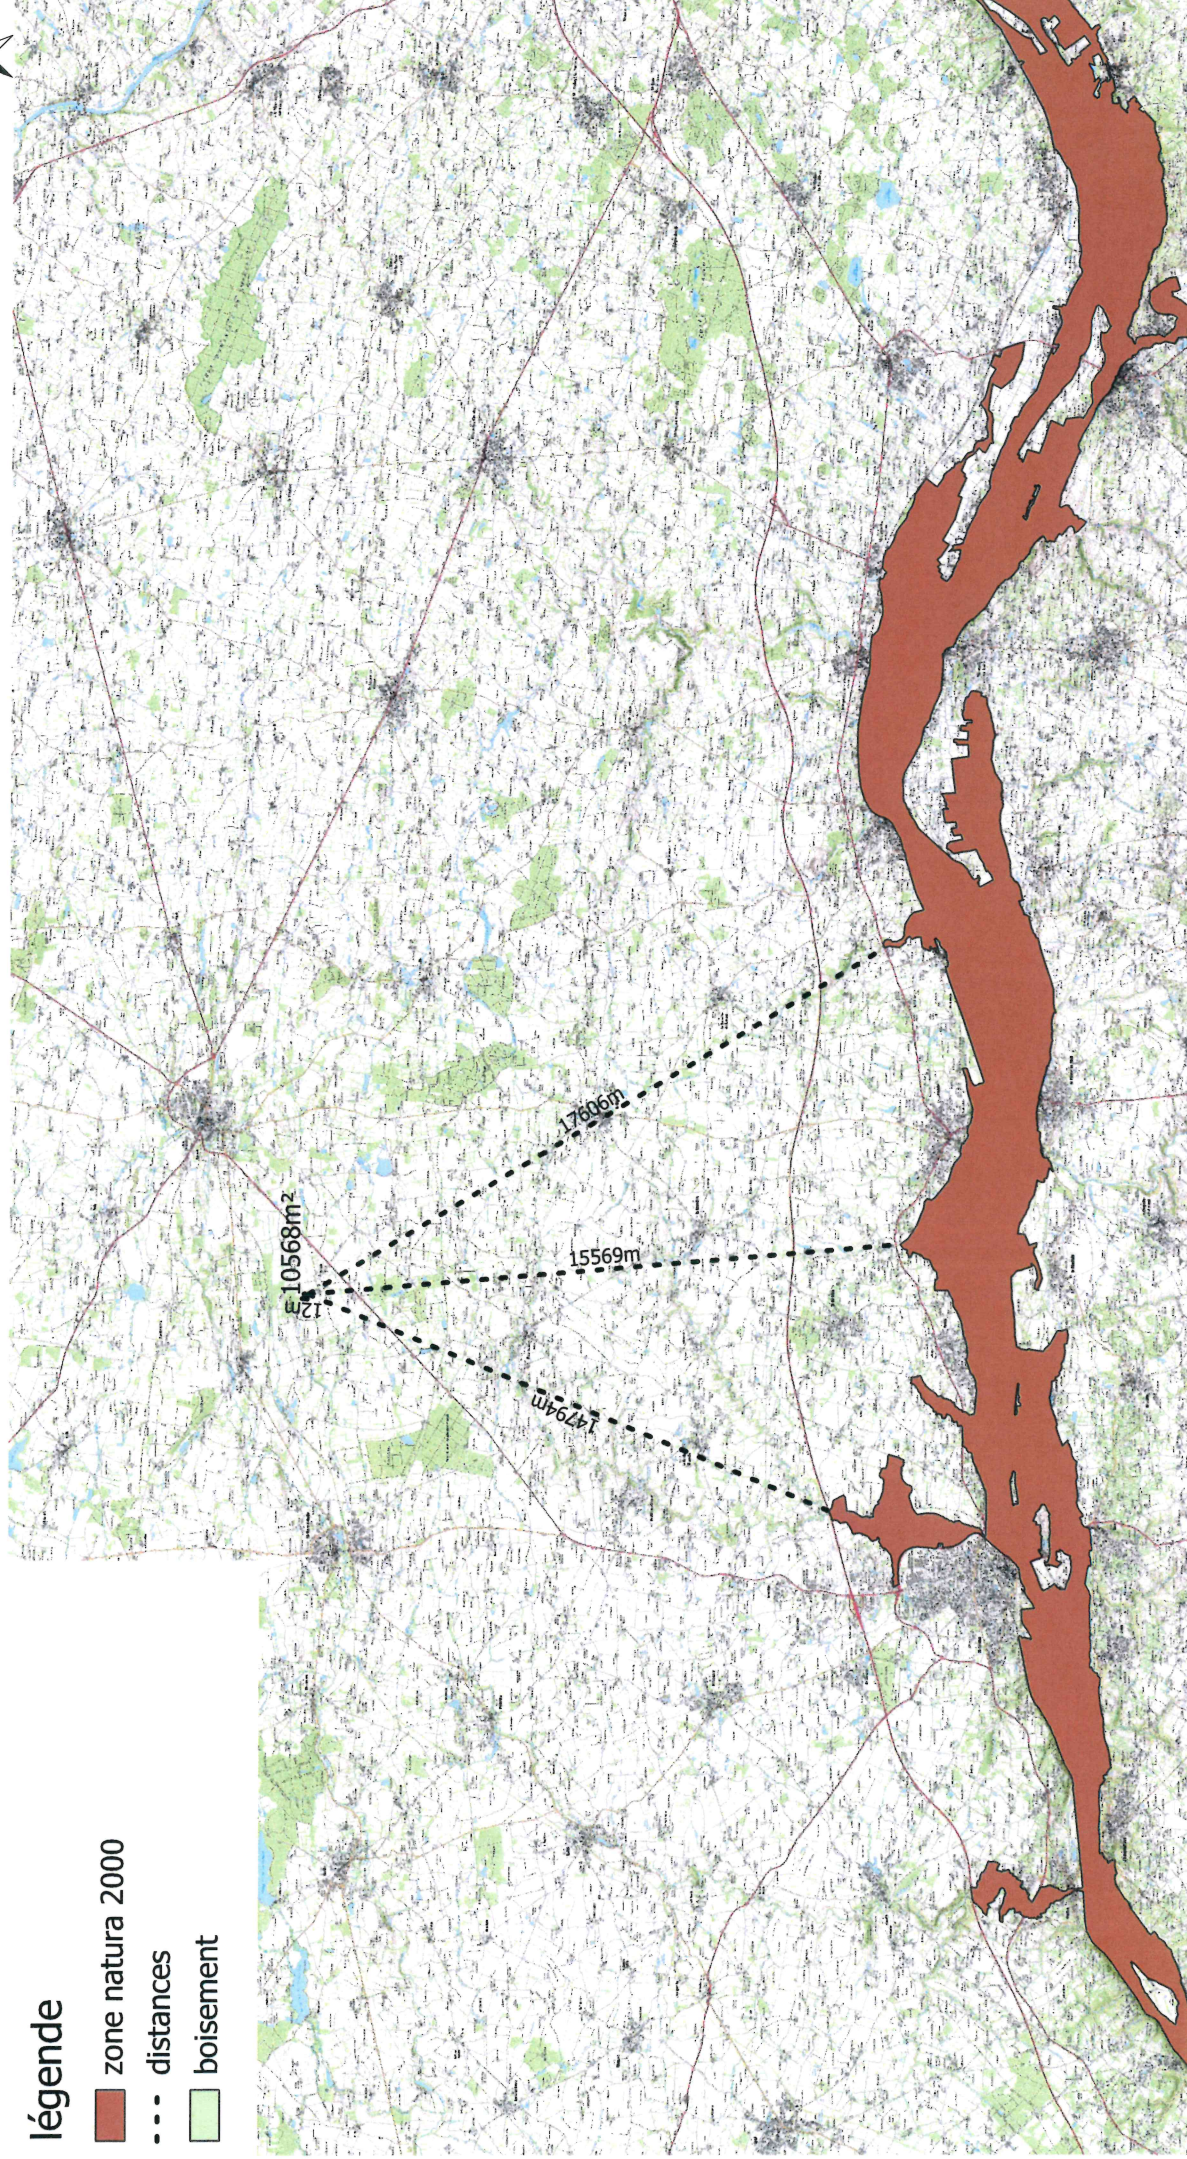

**PLAN DE SITUATION PROJET M LARDEUX
FREIGNE 44**

PHOTO 1

PHOTO 2

PLAN DES PRISES DE VUE PROJET M LARDEUX FREIGNE - 44

PLAN DE LOCALISATION PROJET/SITE NATURA 2000

légende

-  zone natura 2000
-  distances
-  boisement

0 5000 10000 m

Légende

- séquoias géants [3]
- cèdres [21]
- arbres [1552]
- distances
- lignes de plantation
- boisement
- haies brise vent
- parcelles_01022021

0 25 50 m

Fond de plan orthophotos 2016

PLAN PROJET M LARDEUX / ZONES HUMIDES
FREIGNE 44

Légende

- r_prelocalisation_zh_pdl
- séquoias géants [3]
- cèdres [21]
- arbres [1552]
- distances
- lignes de plantation
- boisement
- haies brise vent

0 100 200 m