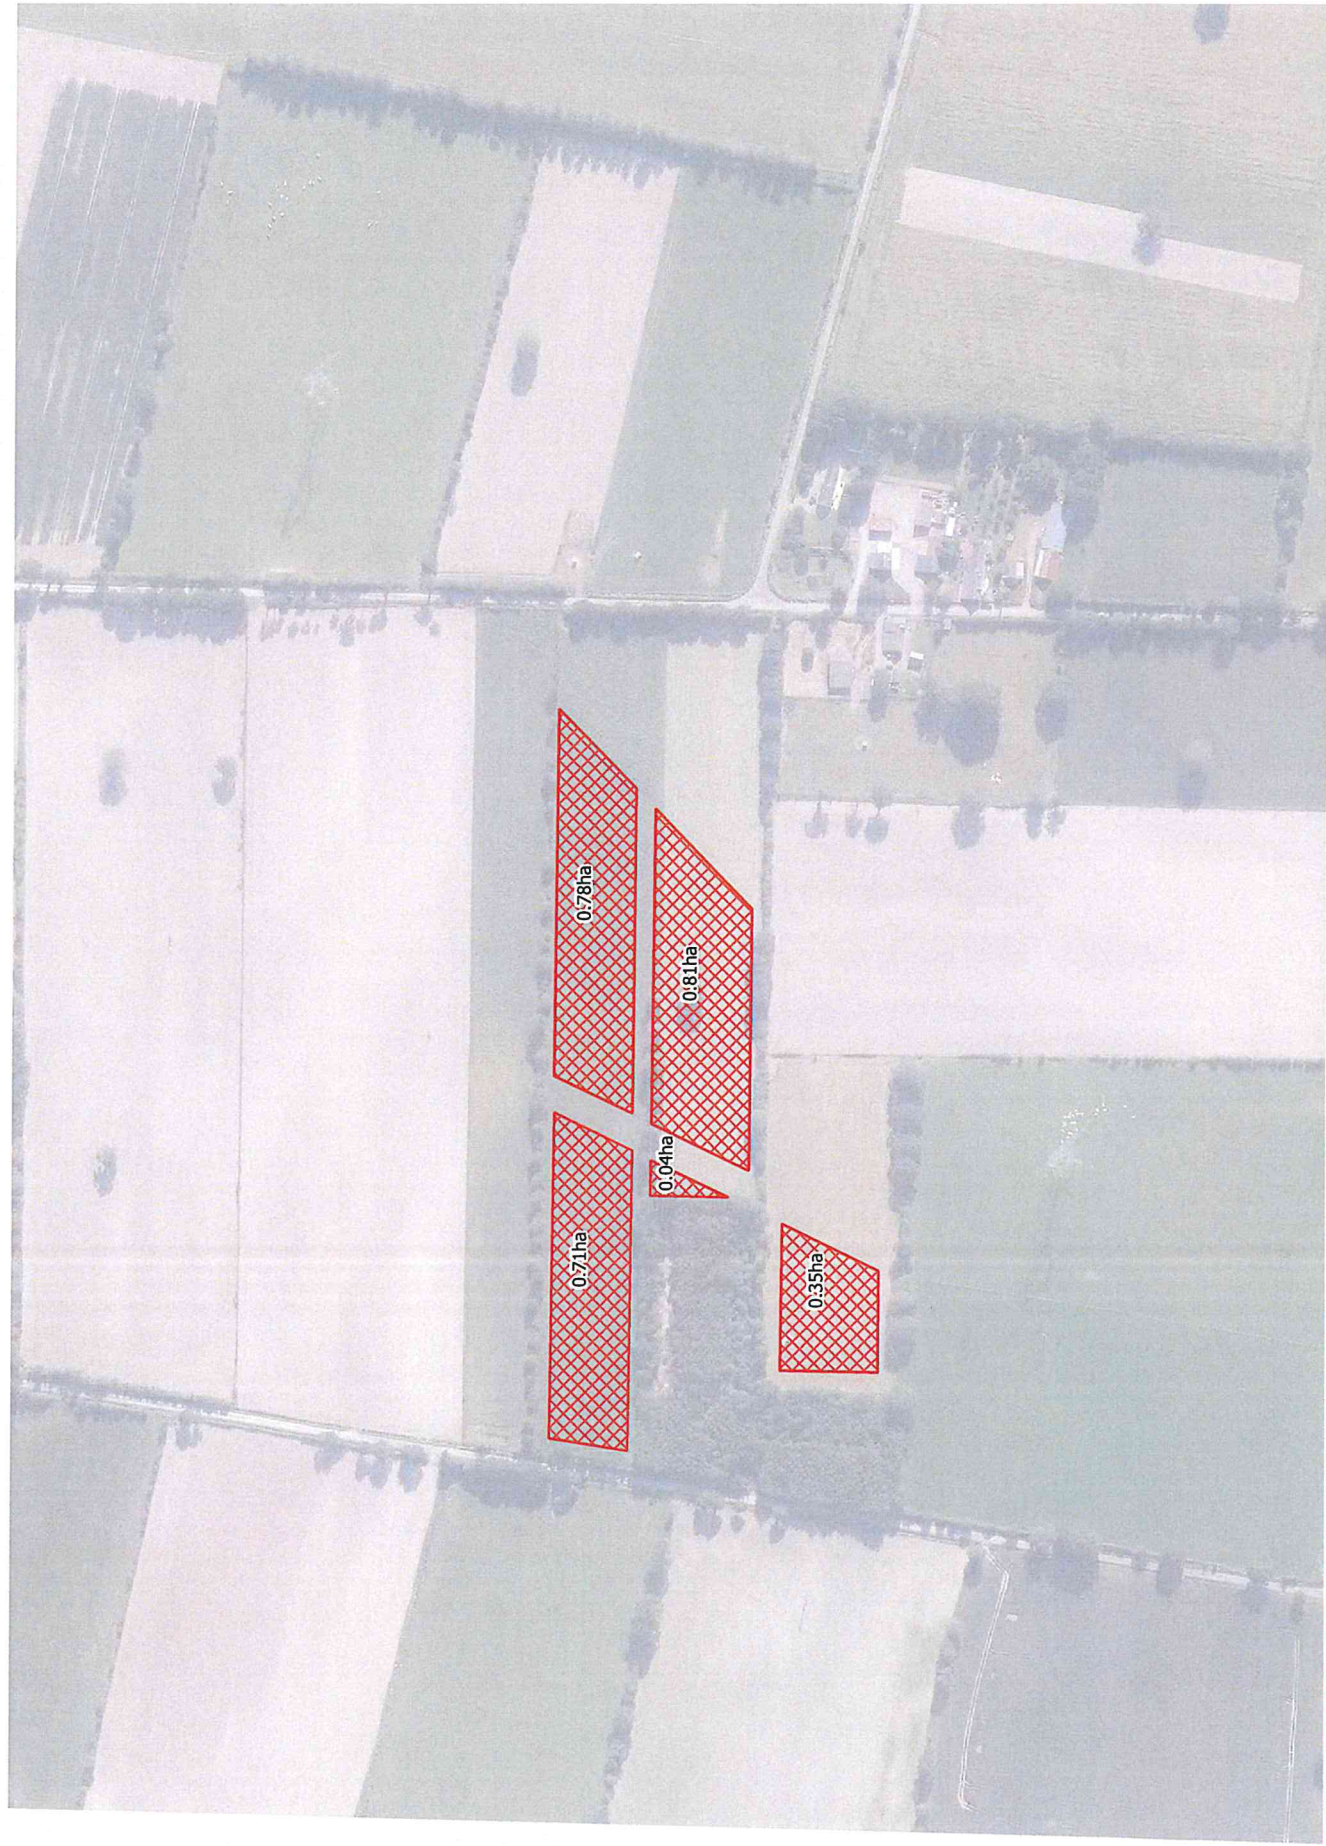

Légende
 boisement
 limites communales