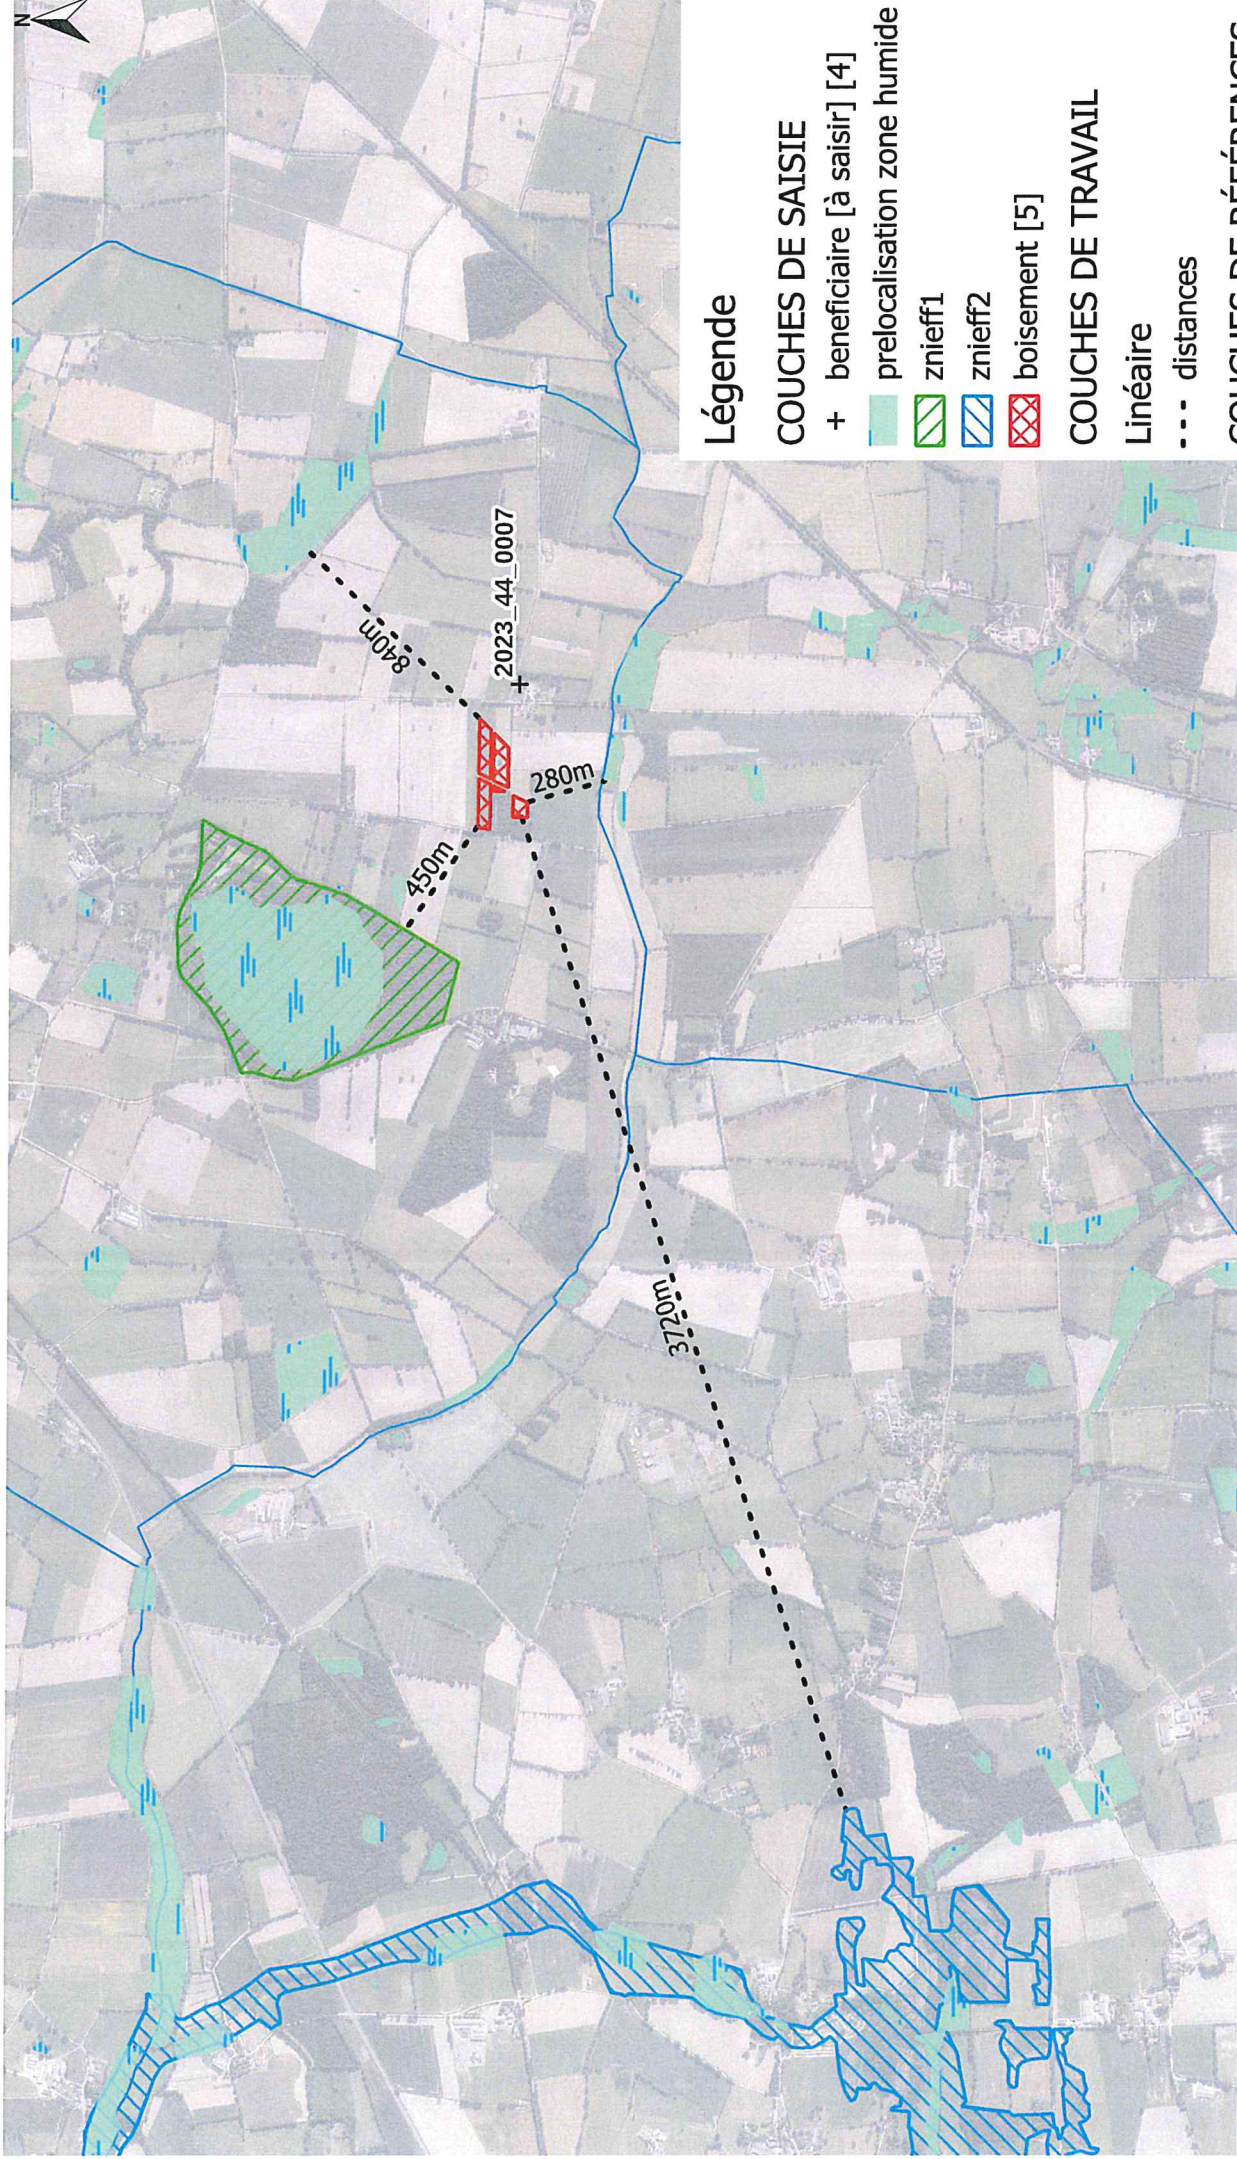

PLAN DETAILLE - PROJET DE PLANTATION M MUSTIERE
TREFFIEUX - 44

PLAN DE LOCALISATION PROJET - SITE NATURA 2000

Légende

COUCHES DE SAISIE

 boisement [5]

 zone natura 2000

COUCHES DE TRAVAIL

Linéaire

- - - distances copier

COUCHES DE RÉFÉRENCES

Limites administratives

 commune

0 1 2 km

Légende

COUCHES DE SAISIE

+ beneficiaire [à saisir] [4]

prelocalisation zone humide

znieff1

znieff2

boisement [5]

COUCHES DE TRAVAIL

Linéaire

--- distances

COUCHES DE RÉFÉRENCES

Limites administratives

□ commune

0 750 1500 m

Légende
 boisement
 limites communales