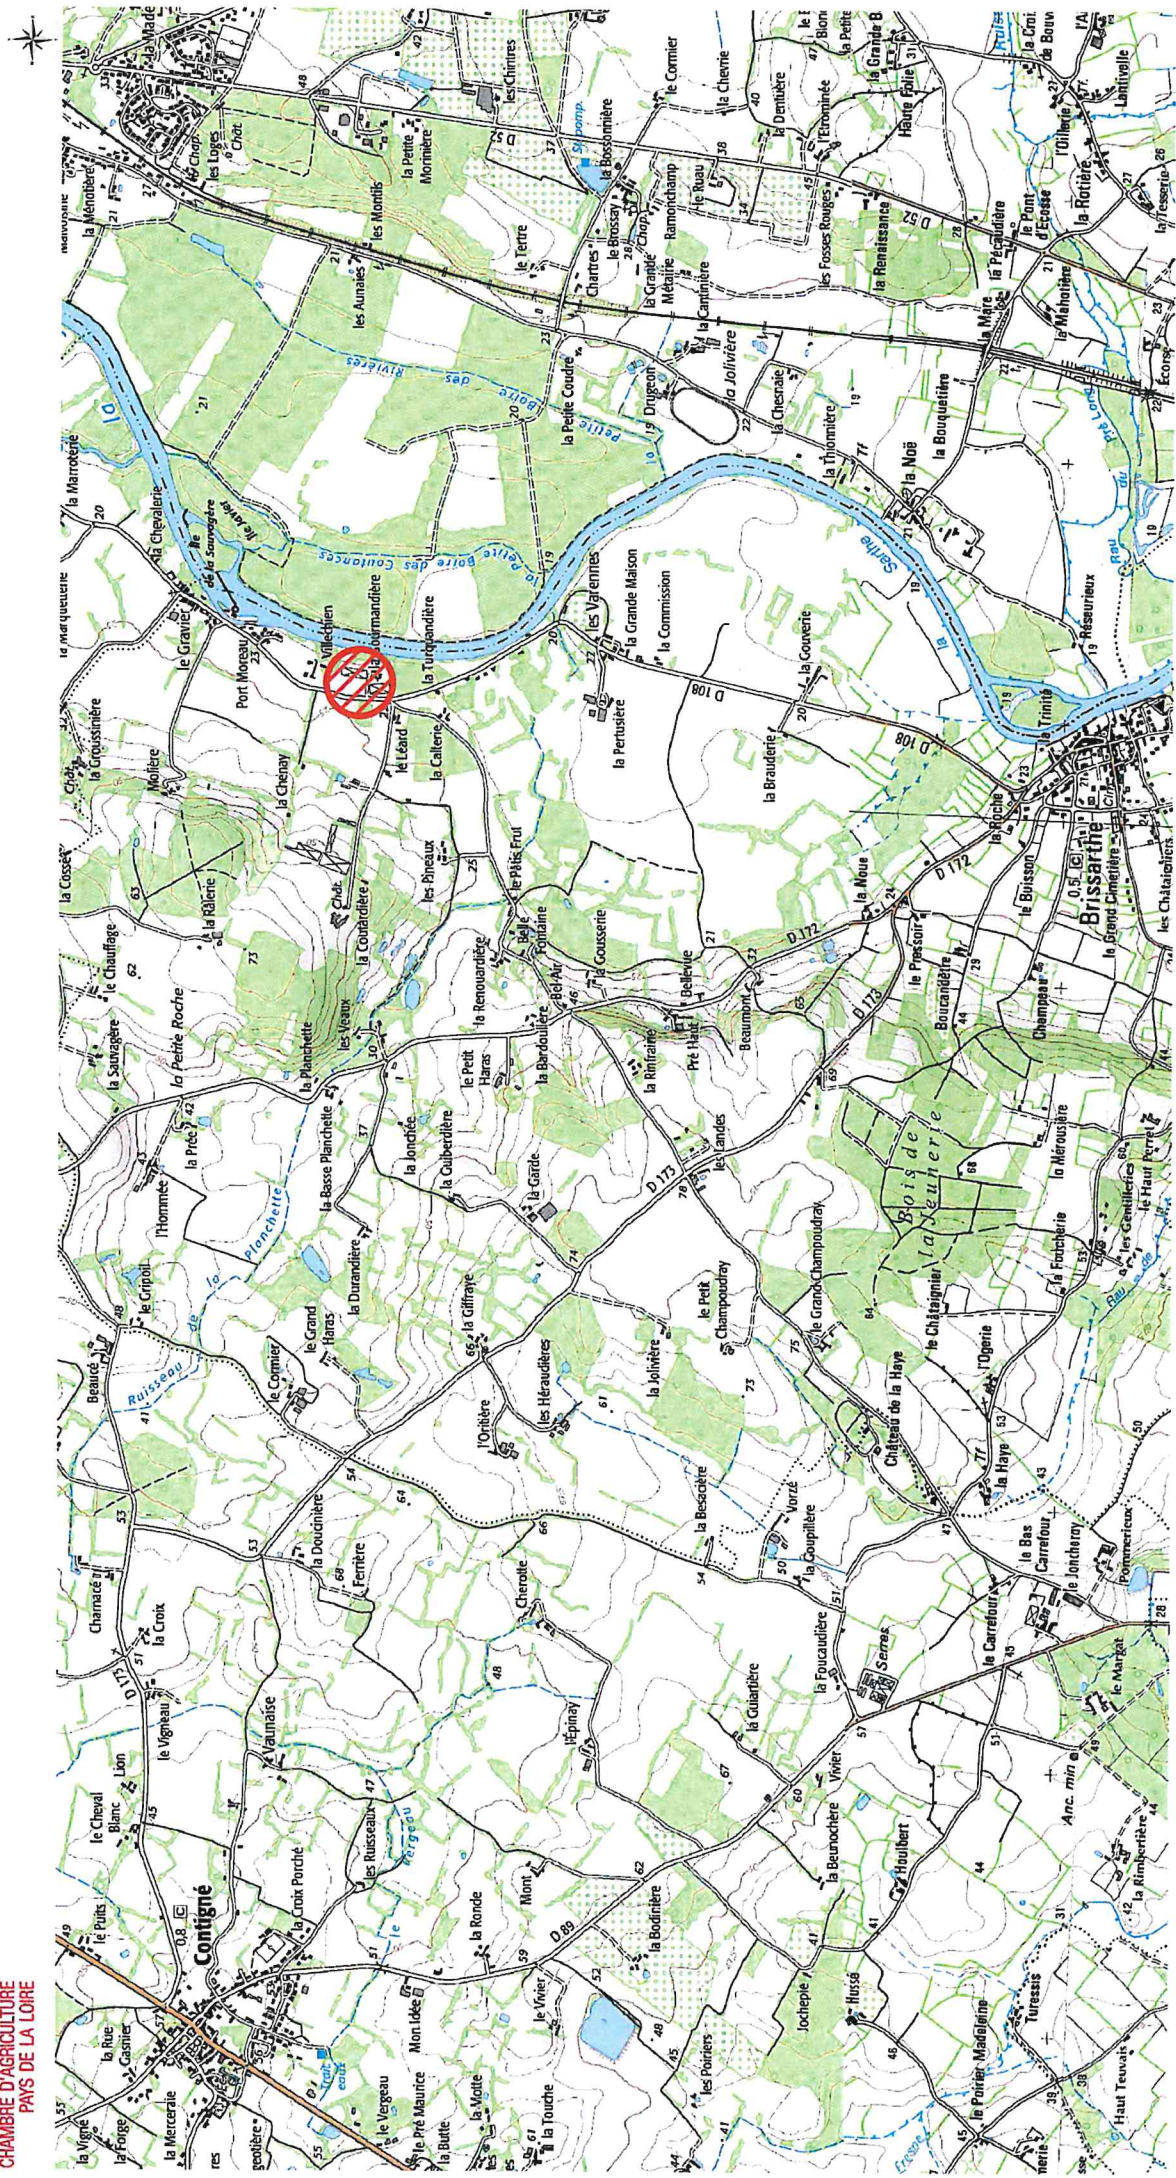

**PROJET M et Mme TERNOY René et Sylvie  
BRISSARTE HAUT D'ANJOU - 49**

0 25 50 m

Fond de carte IGN 2015

Légende

 Localisation

Vue 1

Vue 2

**AGRICULTURES  
& TERRITOIRES**  
CHAMBRE D'AGRICULTURE  
PAYS DE LA LOIRE

# PROJET BOISEMENT M ET MME TERNOY - BRISSARTHE HAUT D'ANJOU LOCALISATION ZONE NATURA 2000

-  boisement 1
-  r\_prelocalisation\_zh\_pdl
-  parcelles\_01022021

0 100 200 m

Fond de plan orthophotos 2016

**AGRICULTURES  
& TERRITOIRES**  
CHAMBRE D'AGRICULTURE  
PAYS DE LA LOIRE

### Légende

- arbres 1 [2242]
- lignes de plantation 1
- boisement 1
- parcelles\_01022021

0 25 50 m

Fond de plan prthophotos 2016