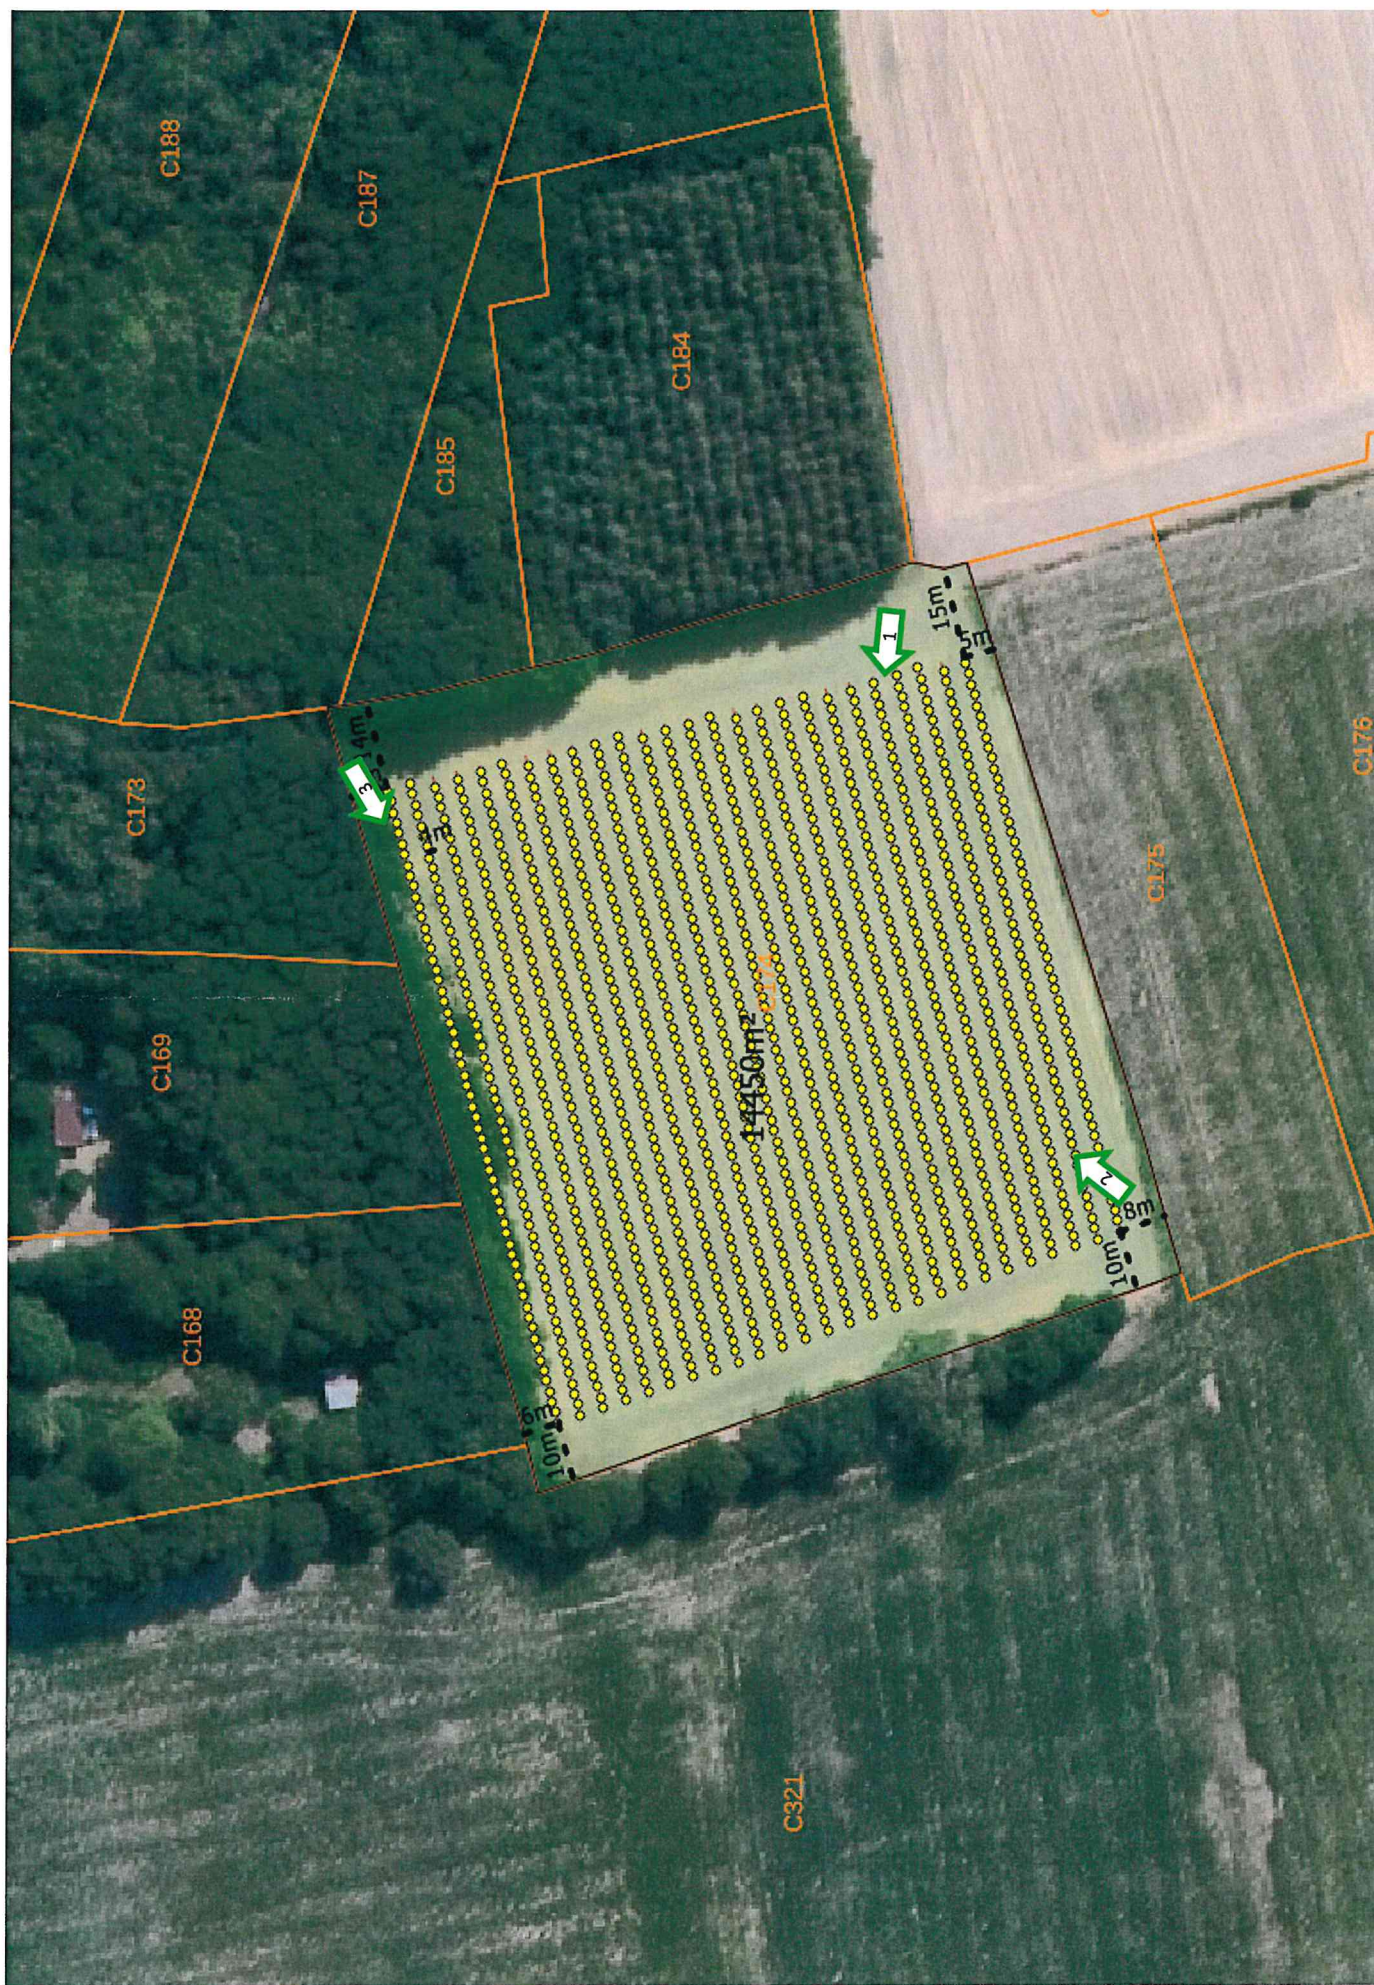

PLAN DE SITUATION PROJET M HEN VOLNAY 72

Légende

localisation

5X

**PROJET DE BOISEMENT DE MONSIEUR HEN
VOLNAY 72**

Légende

- distances
- o plants forestiers [1507]
- lignes de plantation
- boisement
- parcels

S#

PLAN DES PRISES DE VUE

SH

Photo 1

Photo 2

SK

Photo 3