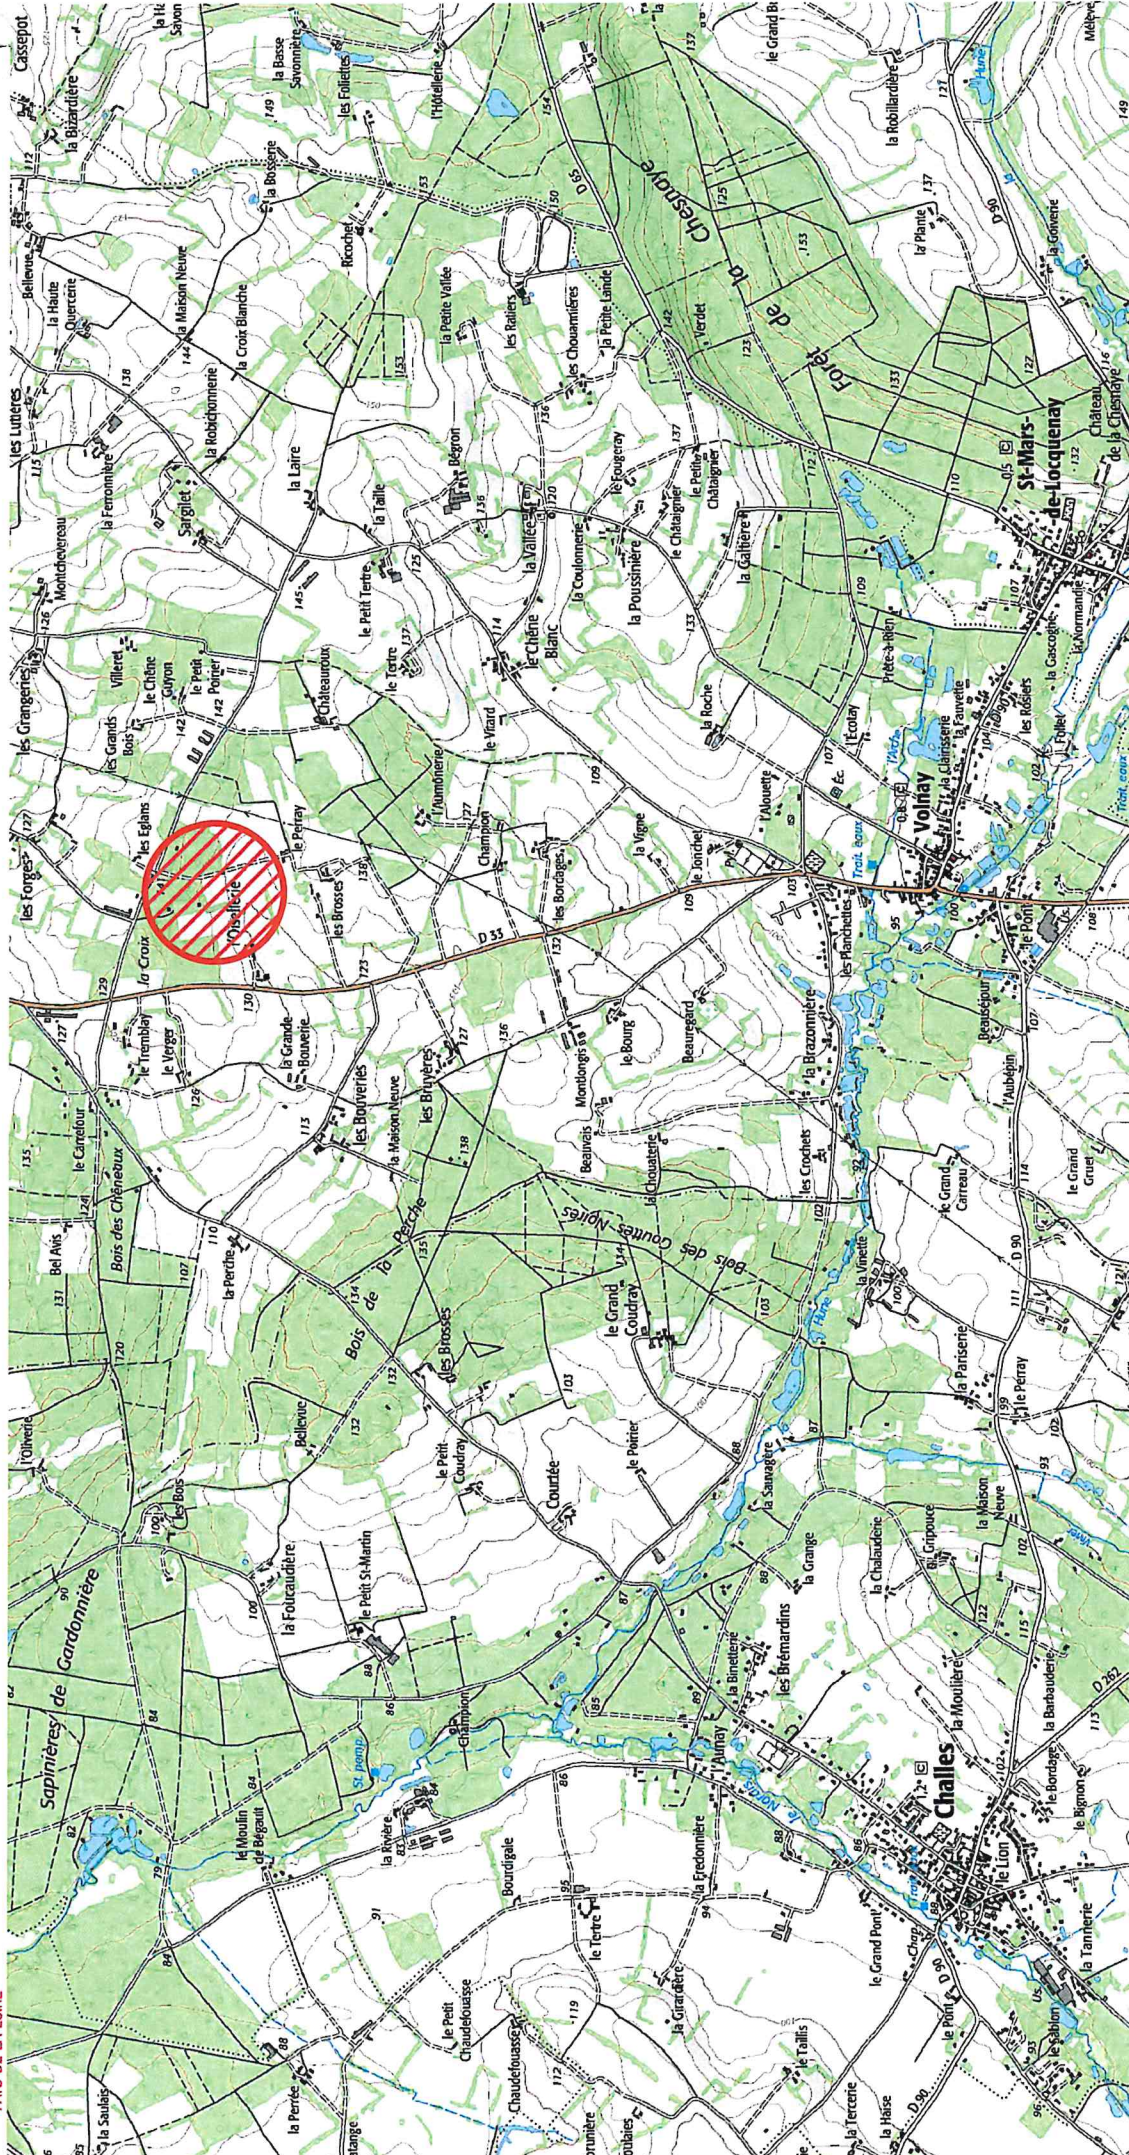

PLAN DE SITUATION PROJET M HEN VOLNAY 72

Légende

localisation

5X

**PROJET DE BOISEMENT DE MONSIEUR HEN
VOLNAY 72**

Légende

- distances
- o plants forestiers [1507]
- lignes de plantation
- boisement
- parcels

S#

PLAN DES PRISES DE VUE

SH

Photo 1

Photo 2

SK

Photo 3