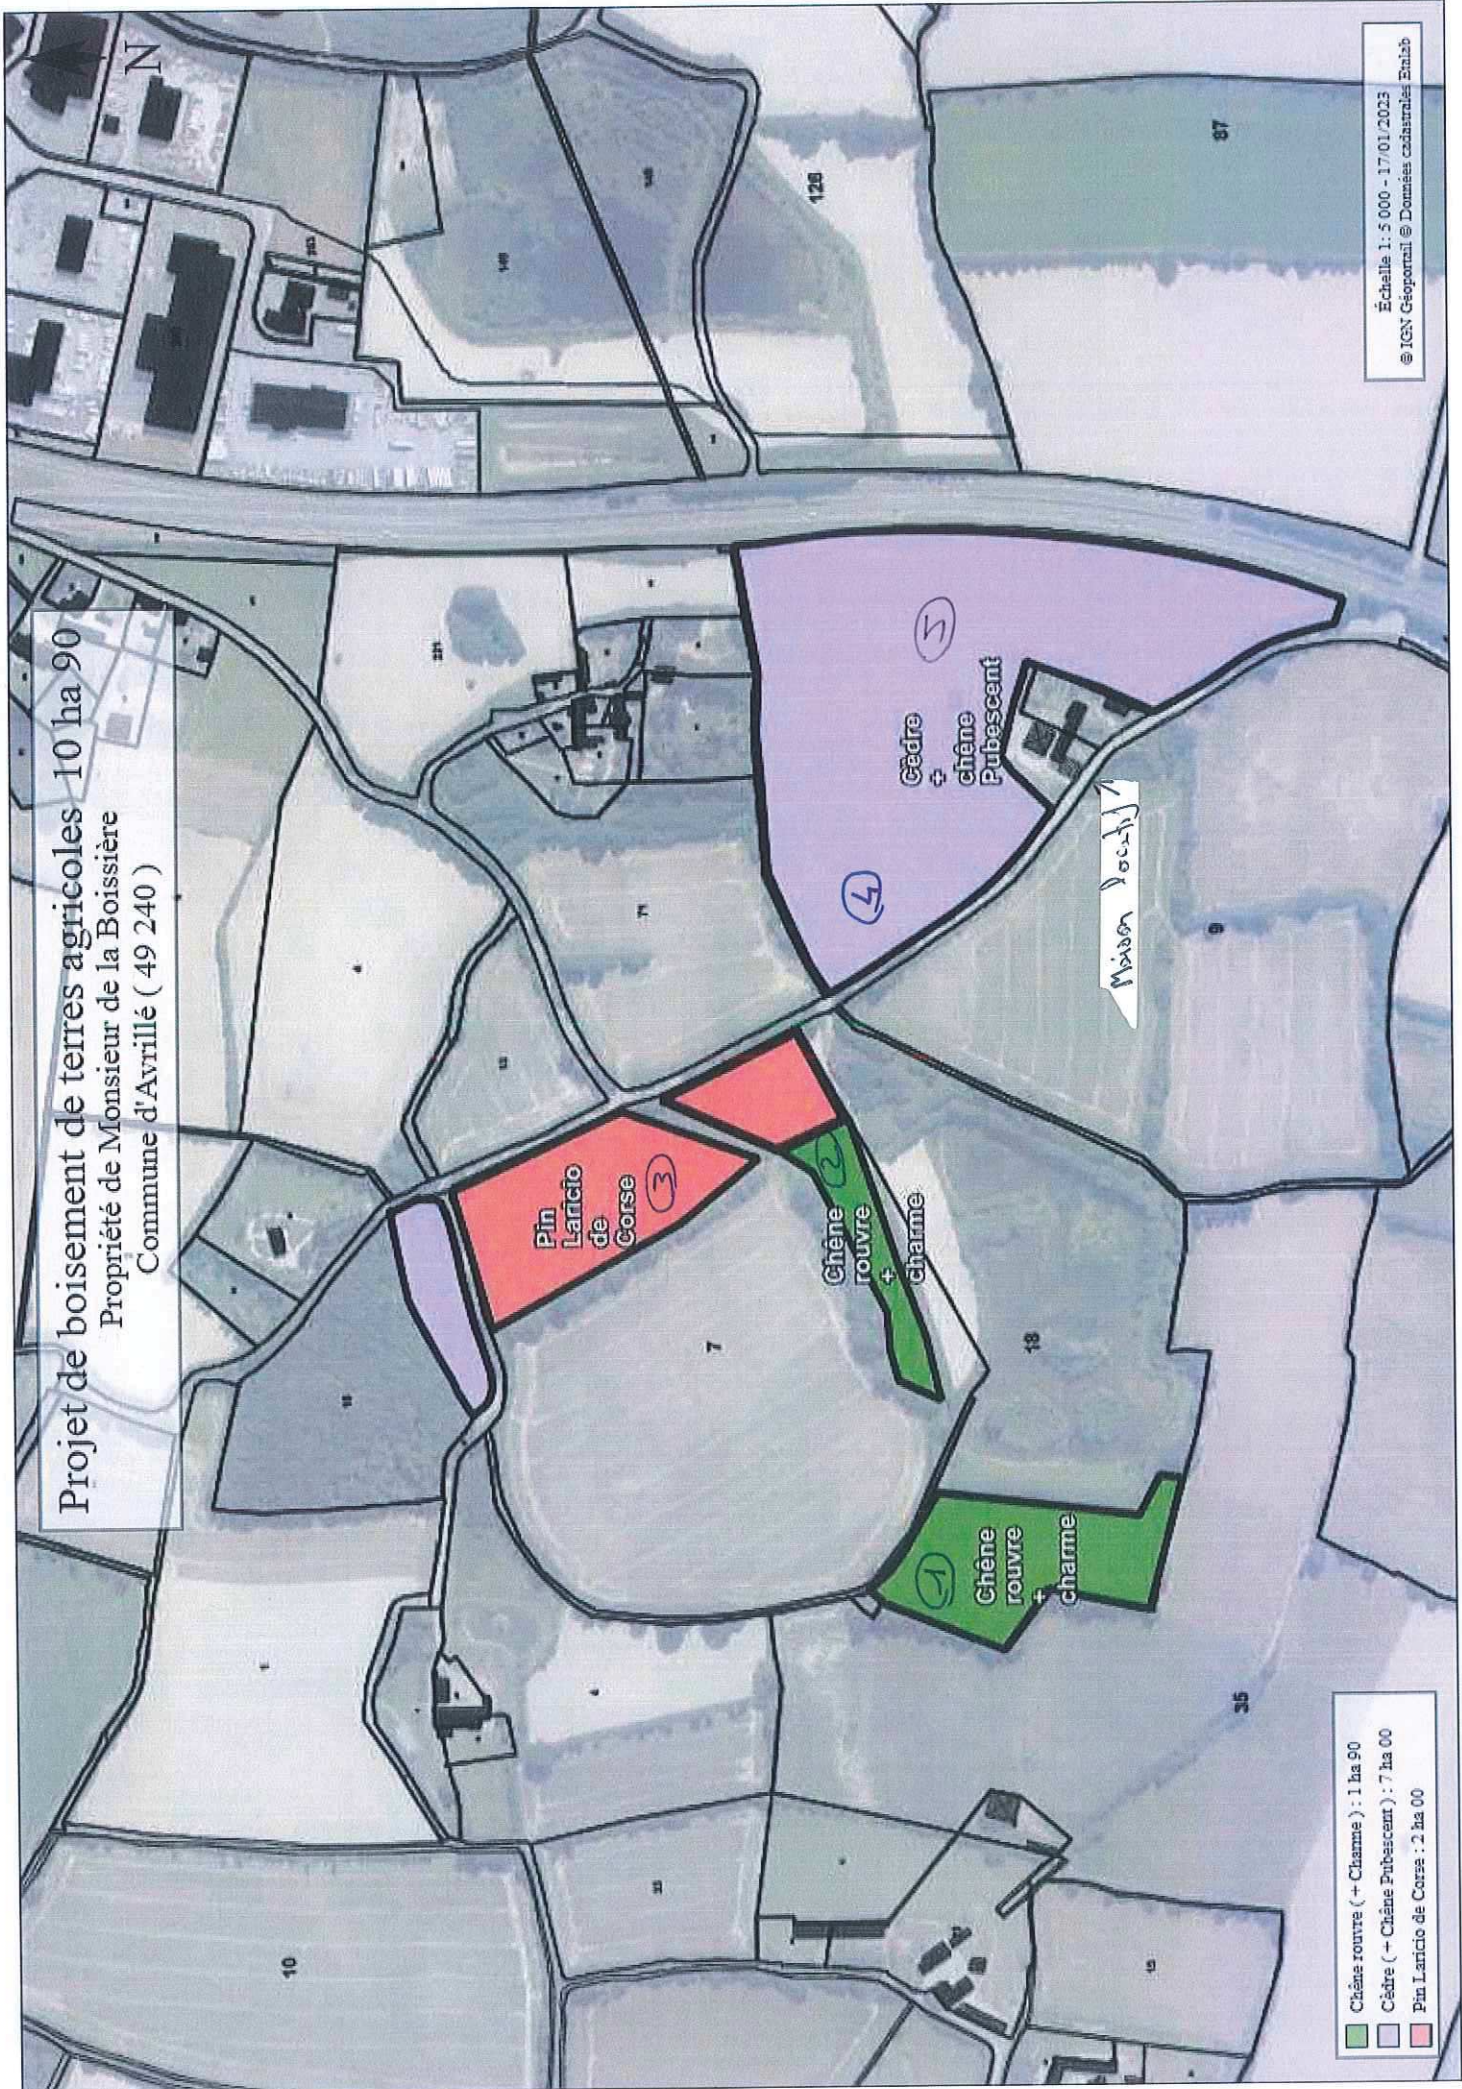

Projet de boisement de terres agricoles 10 ha 90

Propriété de Monsieur de la Boissière
 Commune d'Avrillé (49 240) Poste électr.

Échelle 1:15 000 - 17/01/2023
 © IGN - Géoparc

Projet de boisement de terres agricoles 10 ha 90
 Propriété de Monsieur de la Boissière
 Commune d'Avrillé (49 240)

- Chêne rouvre (+ Charme) : 1 ha 90
- Cèdre (+ Chêne Pubescent) : 7 ha 00
- Pin Laricio de Corse : 2 ha 00

Échelle 1: 5 000 - 17/01/2023
 © ICN Géoportail © Données cadastrales Etatlab

Photo

h 25/11/2022 photo (1)

l. 25/11/2012 photo (2)

8 25/11/2022
photo (3)

1. 25/11/2022

photo (4)

P. LSTILLWELL photo (5)