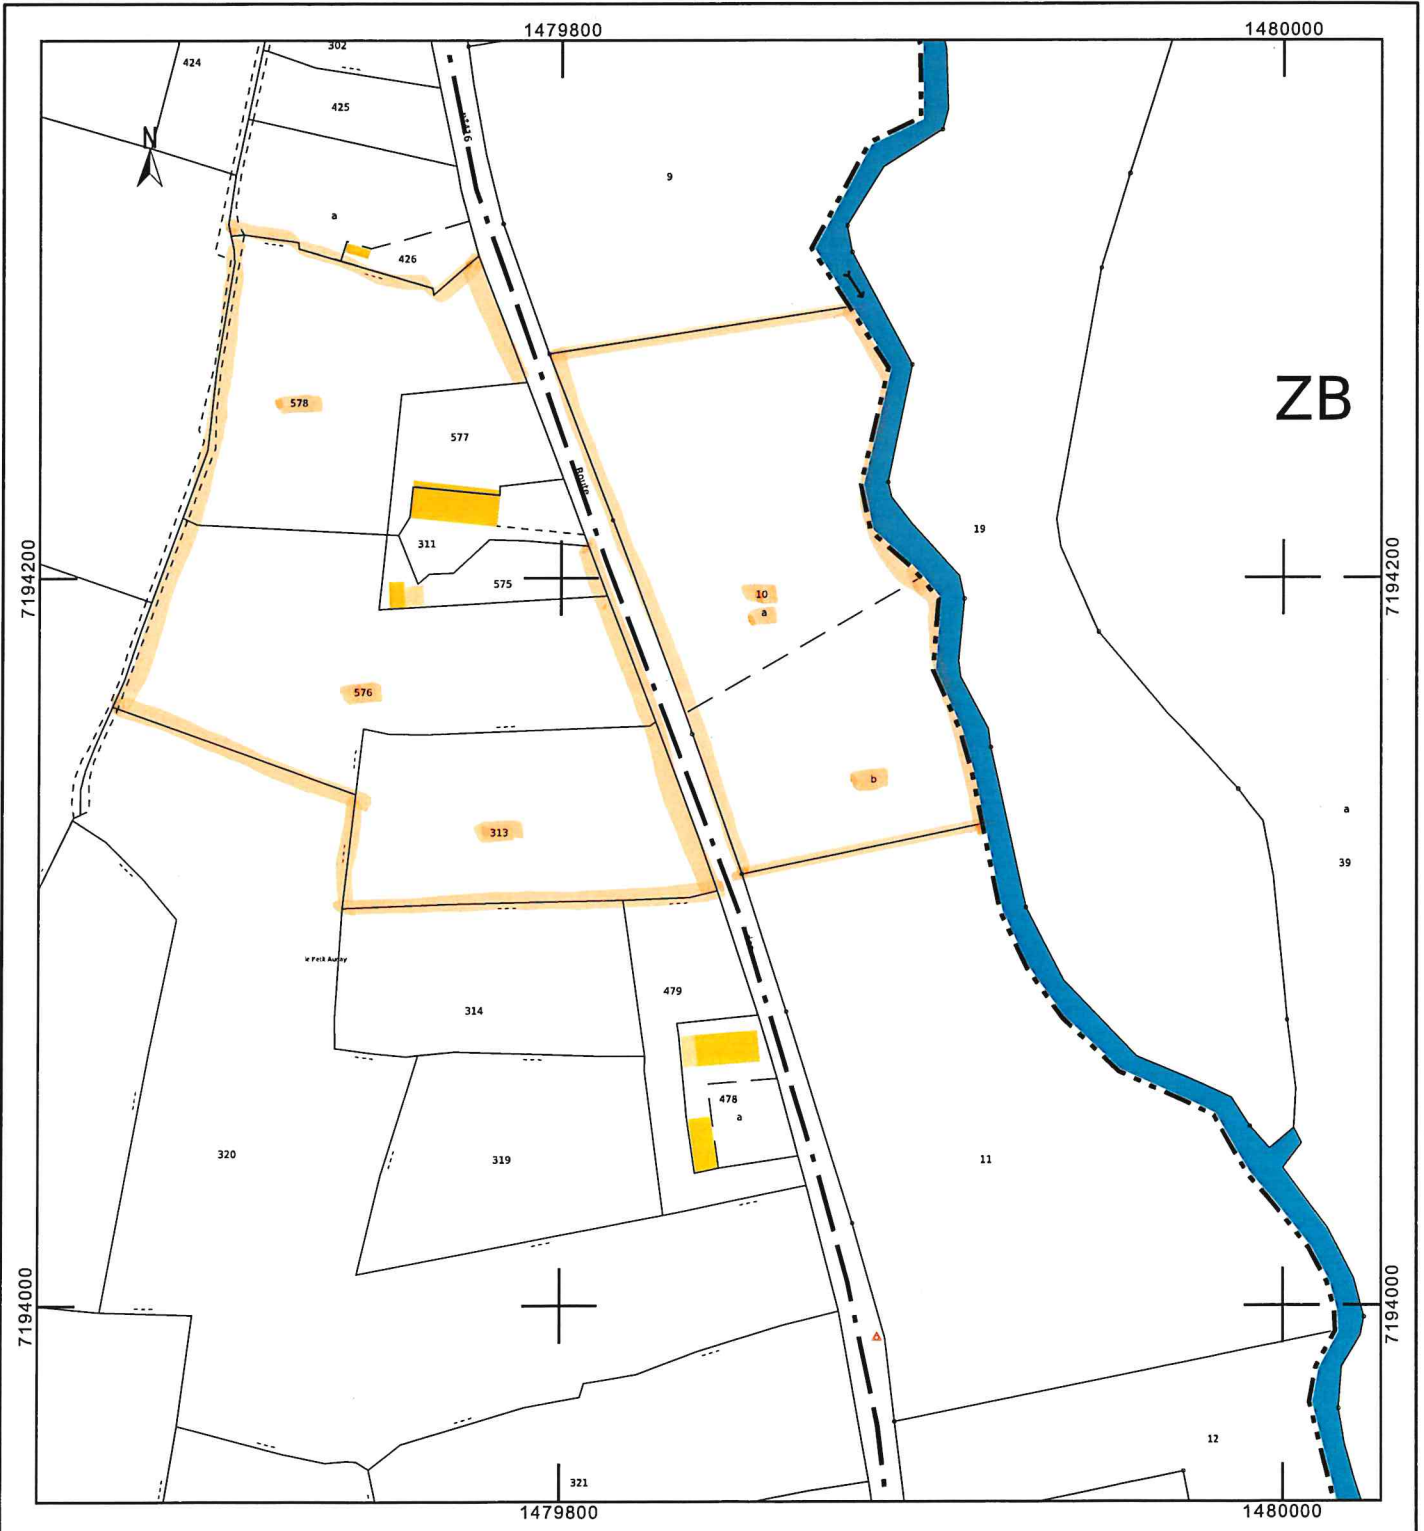

Carte de Situation
M. VINCON Olivier
Projet de plantation Chêne Sessile
72210 ROEZE SUR SARTHE

LEGENDE

 Carte de situation

Département :
SARTHE

Commune :
ROEZE-SUR-SARTHE

Section : A
Feuille : 000 A 03

Échelle d'origine : 1/2000
Échelle d'édition : 1/2000

Cet extrait de plan vous est délivré par :

cadastre.gouv.fr

Plan de Masse
M. VINCON Olivier
Projet BTA Chênes 2.50 ha
Lieu-dit : Le Pré Borderie 72210 ROËZE SUR
SARTHE

LEGENDE

-  Plan de Masse
-  parcelles

Plans des prises de vues

Prises de vues dossier Chênes M. VICON Olivier

Vue N°1

Vue N°2

Vue N°3

Vue N°4

Prises de vues dossier Chênes M. VICON Olivier

Vue N°5