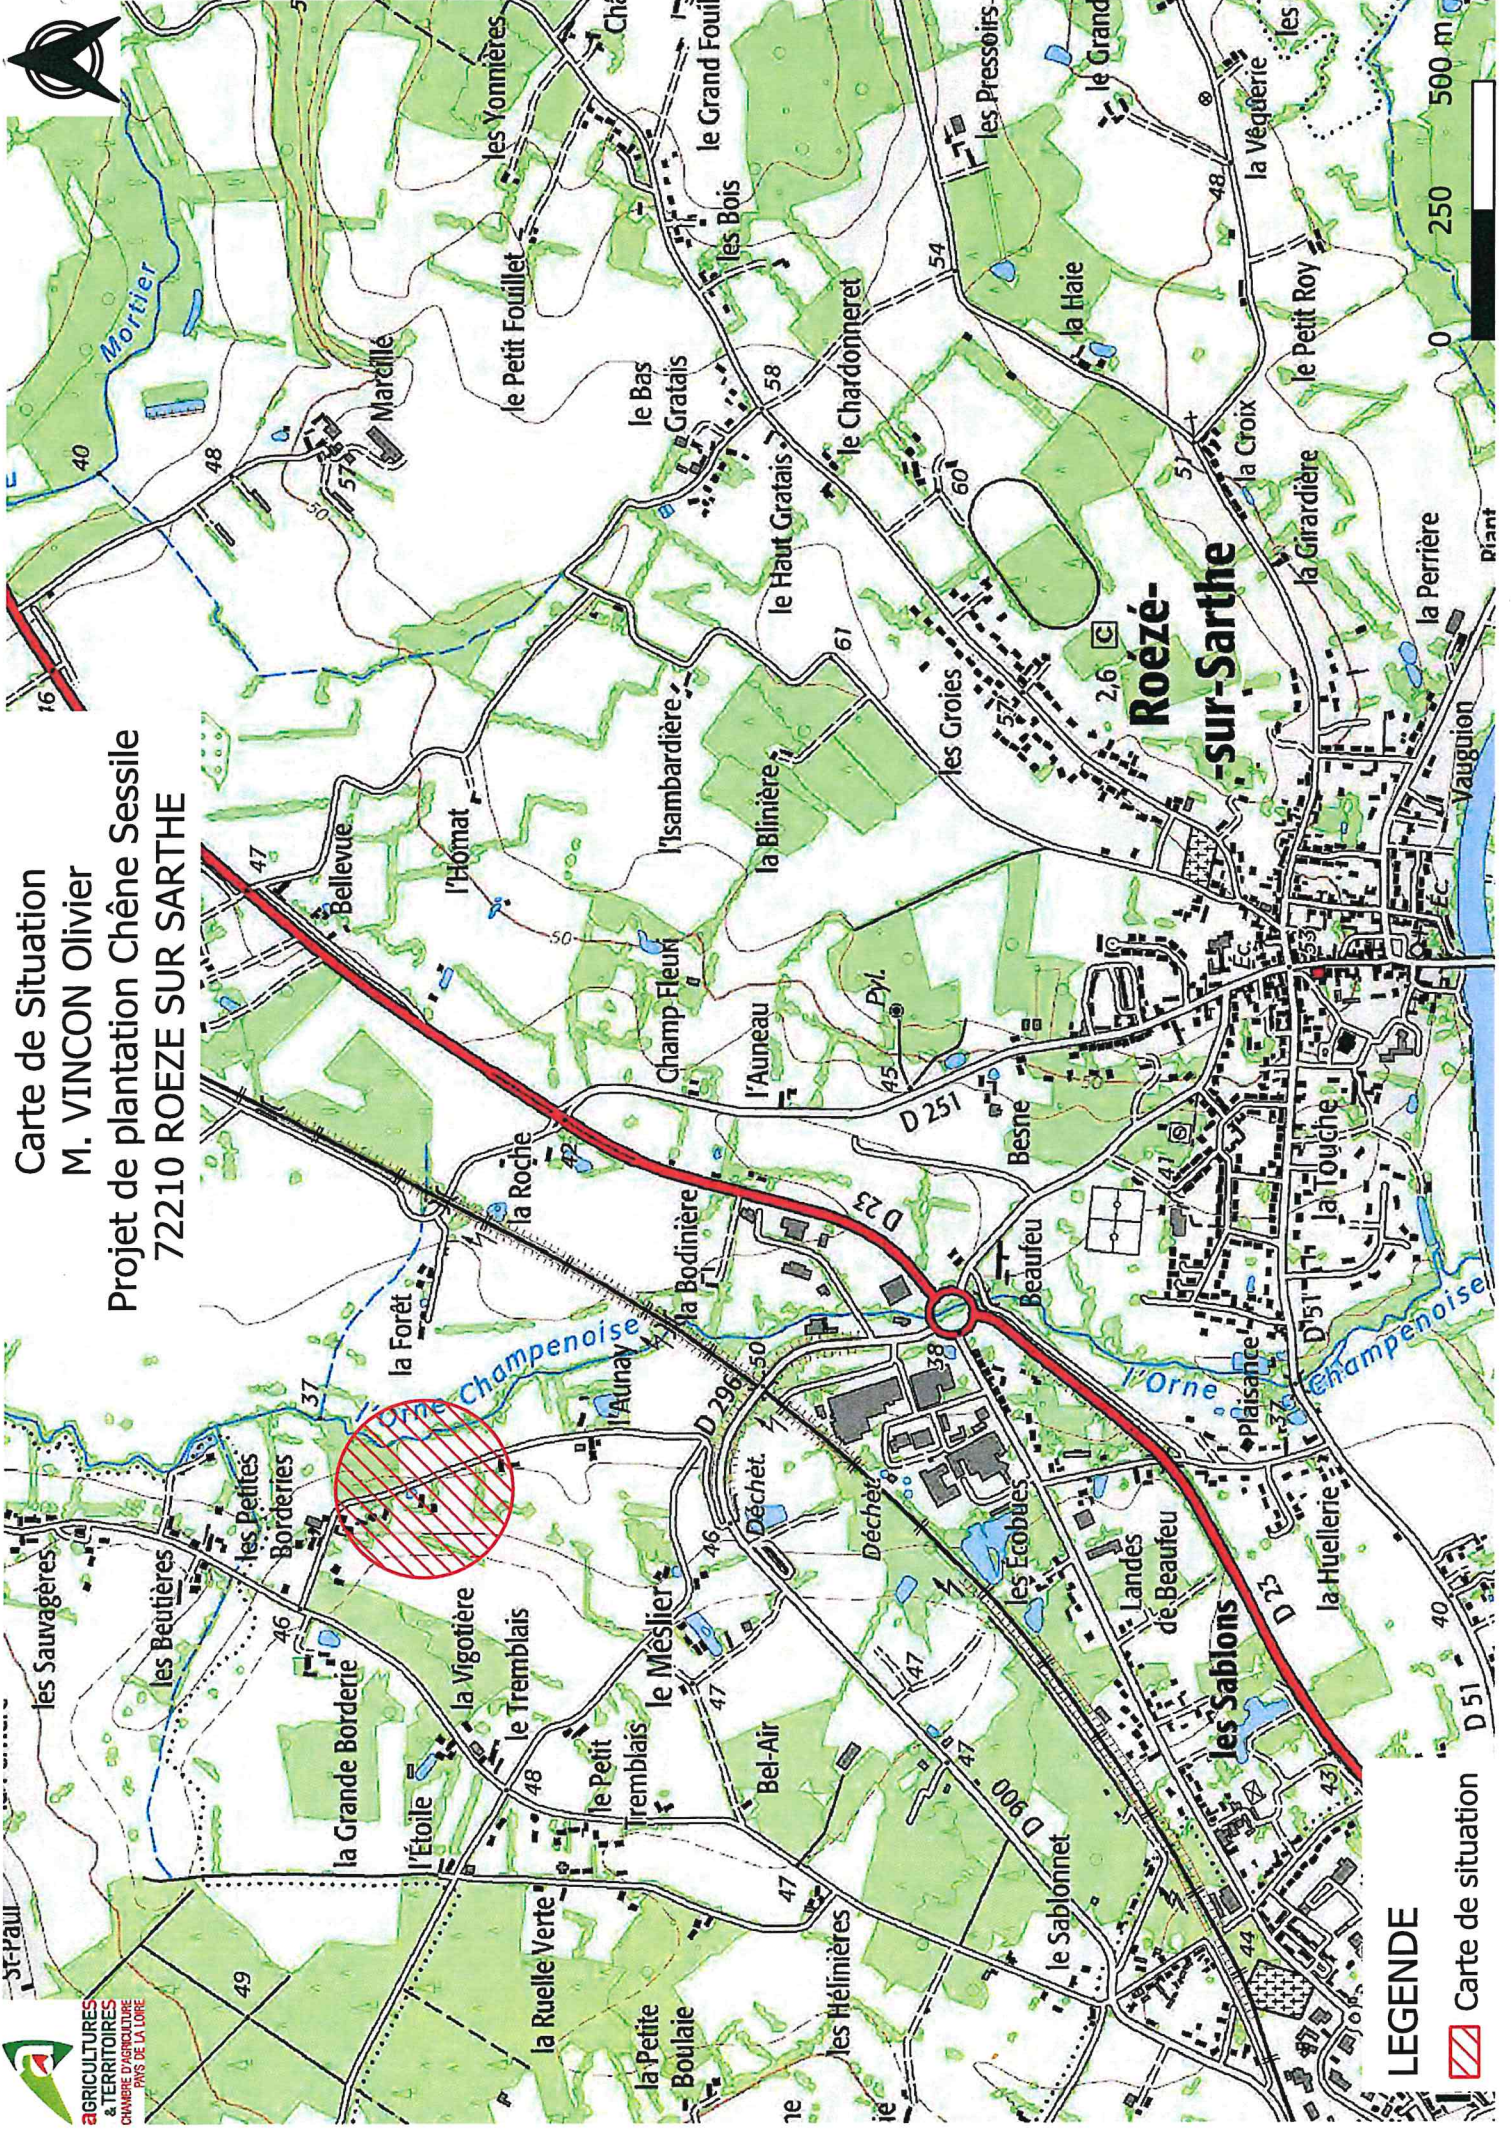

Carte de Situation
M. VINCON Olivier
Projet de plantation Chêne Sessile
72210 ROEZE SUR SARTHE

LEGENDE

 Carte de situation

Département :
SARTHE

Commune :
ROEZE-SUR-SARTHE

Section : A
Feuille : 000 A 03

Échelle d'origine : 1/2000
Échelle d'édition : 1/2000

Date d'édition : 19/10/2022
(fuseau horaire de Paris)

Coordonnées en projection : RGF93CC48
©2022 Direction Générale des Finances
Publiques

DIRECTION GÉNÉRALE DES FINANCES PUBLIQUES

EXTRAIT DU PLAN CADASTRAL

Cet extrait de plan vous est délivré par :

cadastre.gouv.fr

Plan de Masse
M. VINCON Olivier
Projet BTA Chênes 2.50 ha
Lieu-dit : Le Pré Borderie 72210 ROËZE SUR
SARTHE

LEGENDE

-  Plan de Masse
-  parcelles

Plans des prises de vues

Prises de vues dossier Chênes M. VICON Olivier

Vue N°1

Vue N°2

Vue N°3

Vue N°4

Prises de vues dossier Chênes M. VICON Olivier

Vue N°5