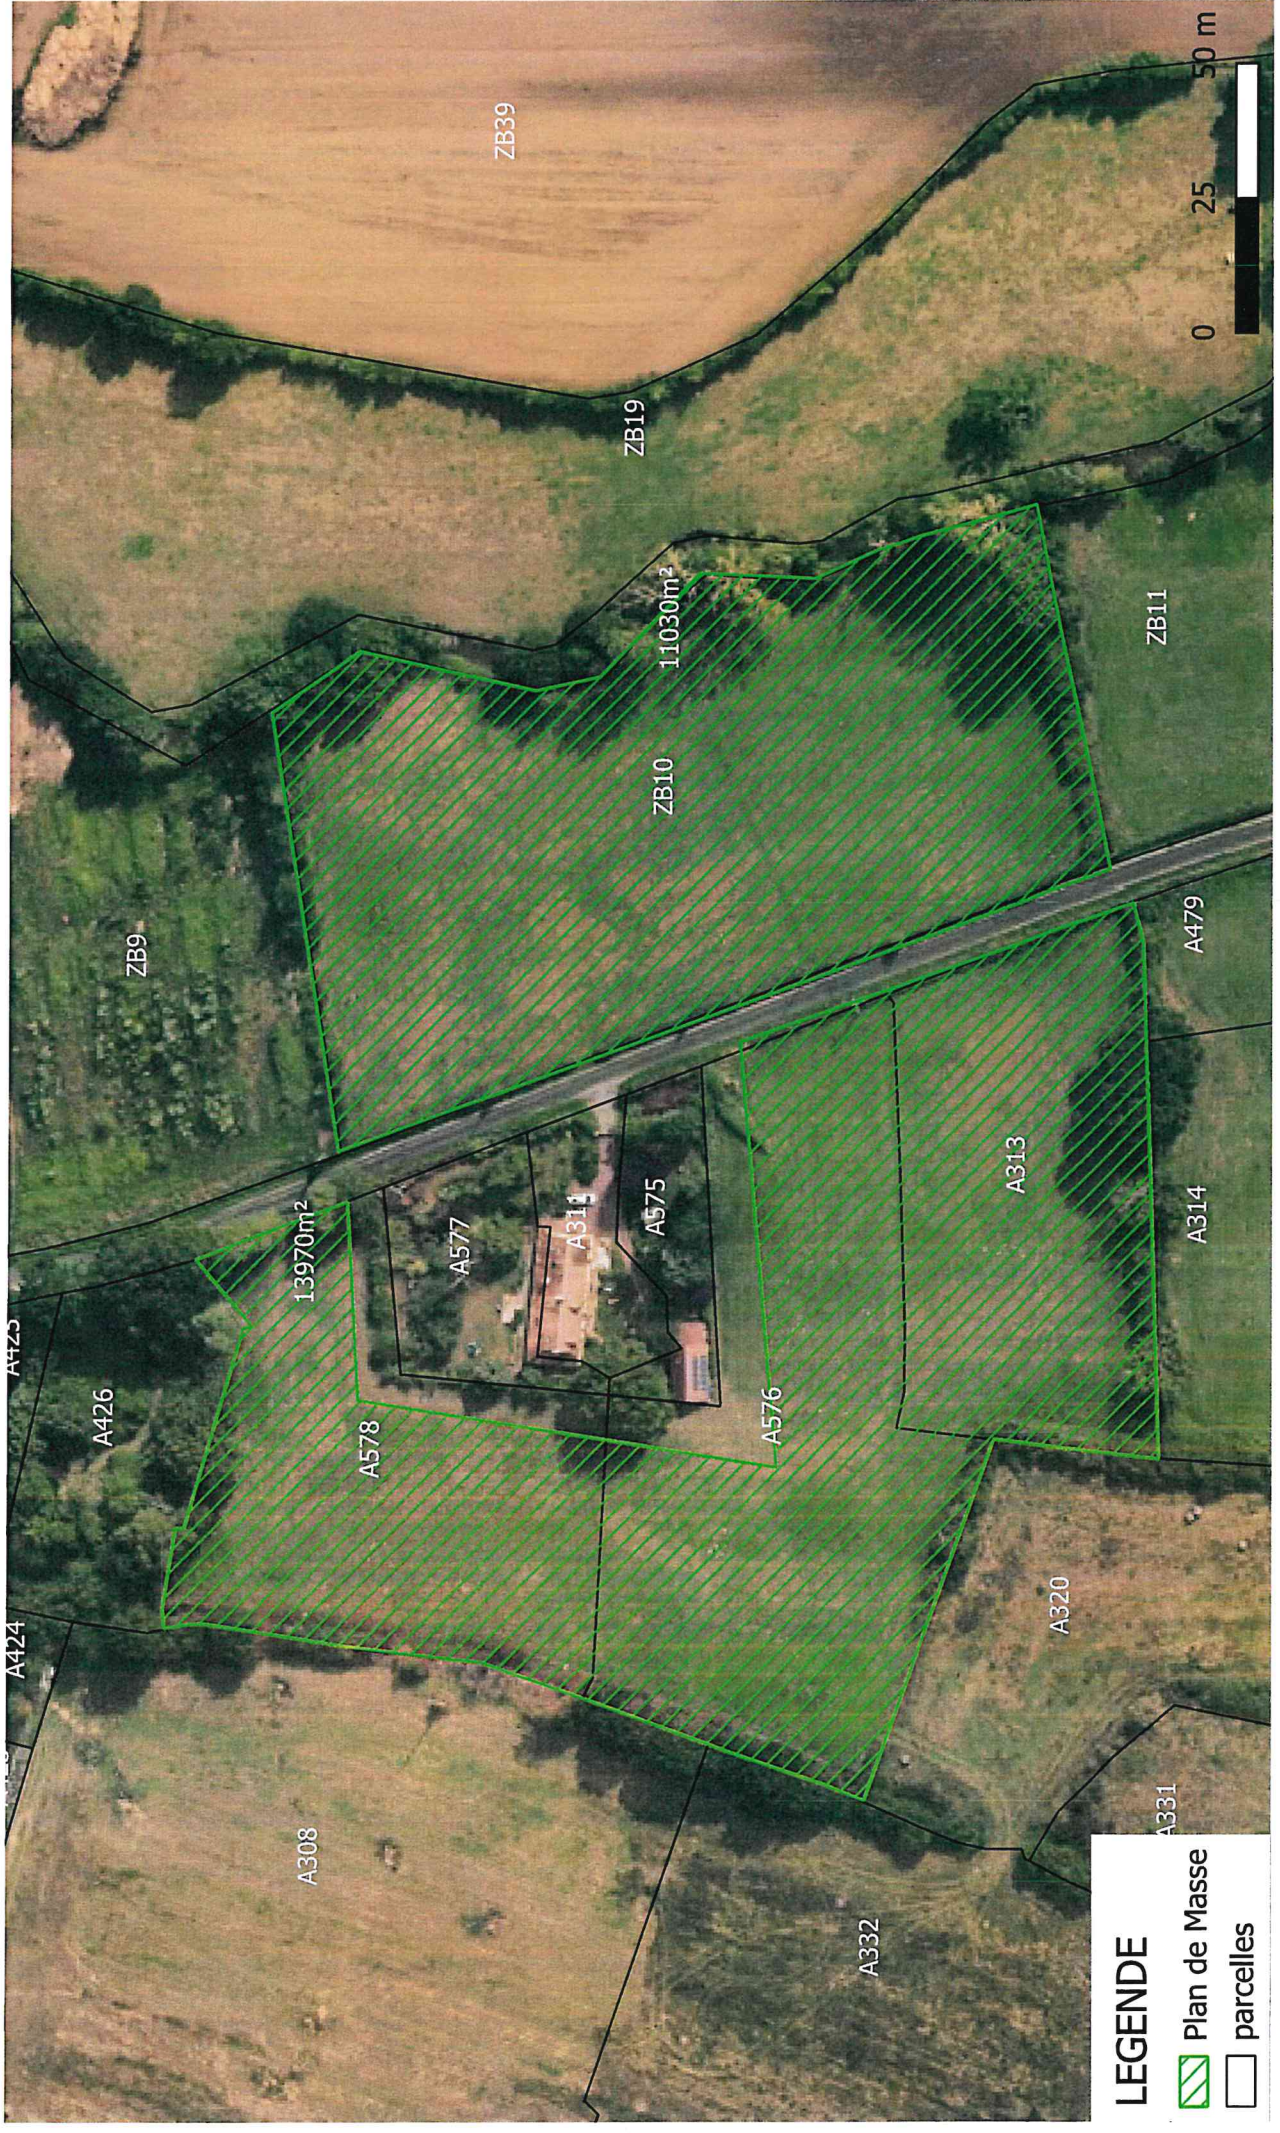

Carte de Situation
M. VINCON Olivier
Projet de plantation Chêne Sessile
72210 ROEZE SUR SARTHE

LEGENDE

 Carte de situation

Département :
SARTHE

Commune :
ROEZE-SUR-SARTHE

Section : A
Feuille : 000 A 03

Échelle d'origine : 1/2000
Échelle d'édition : 1/2000

Cet extrait de plan vous est délivré par :

cadastre.gouv.fr

Plan de Masse
M. VINCON Olivier
Projet BTA Chênes 2.50 ha
Lieu-dit : Le Pré Borderie 72210 ROËZE SUR
SARTHE

LEGENDE

-  Plan de Masse
-  parcelles

Plans des prises de vues

Prises de vues dossier Chênes M. VICON Olivier

Vue N°1

Vue N°2

Vue N°3

Vue N°4

Prises de vues dossier Chênes M. VICON Olivier

Vue N°5