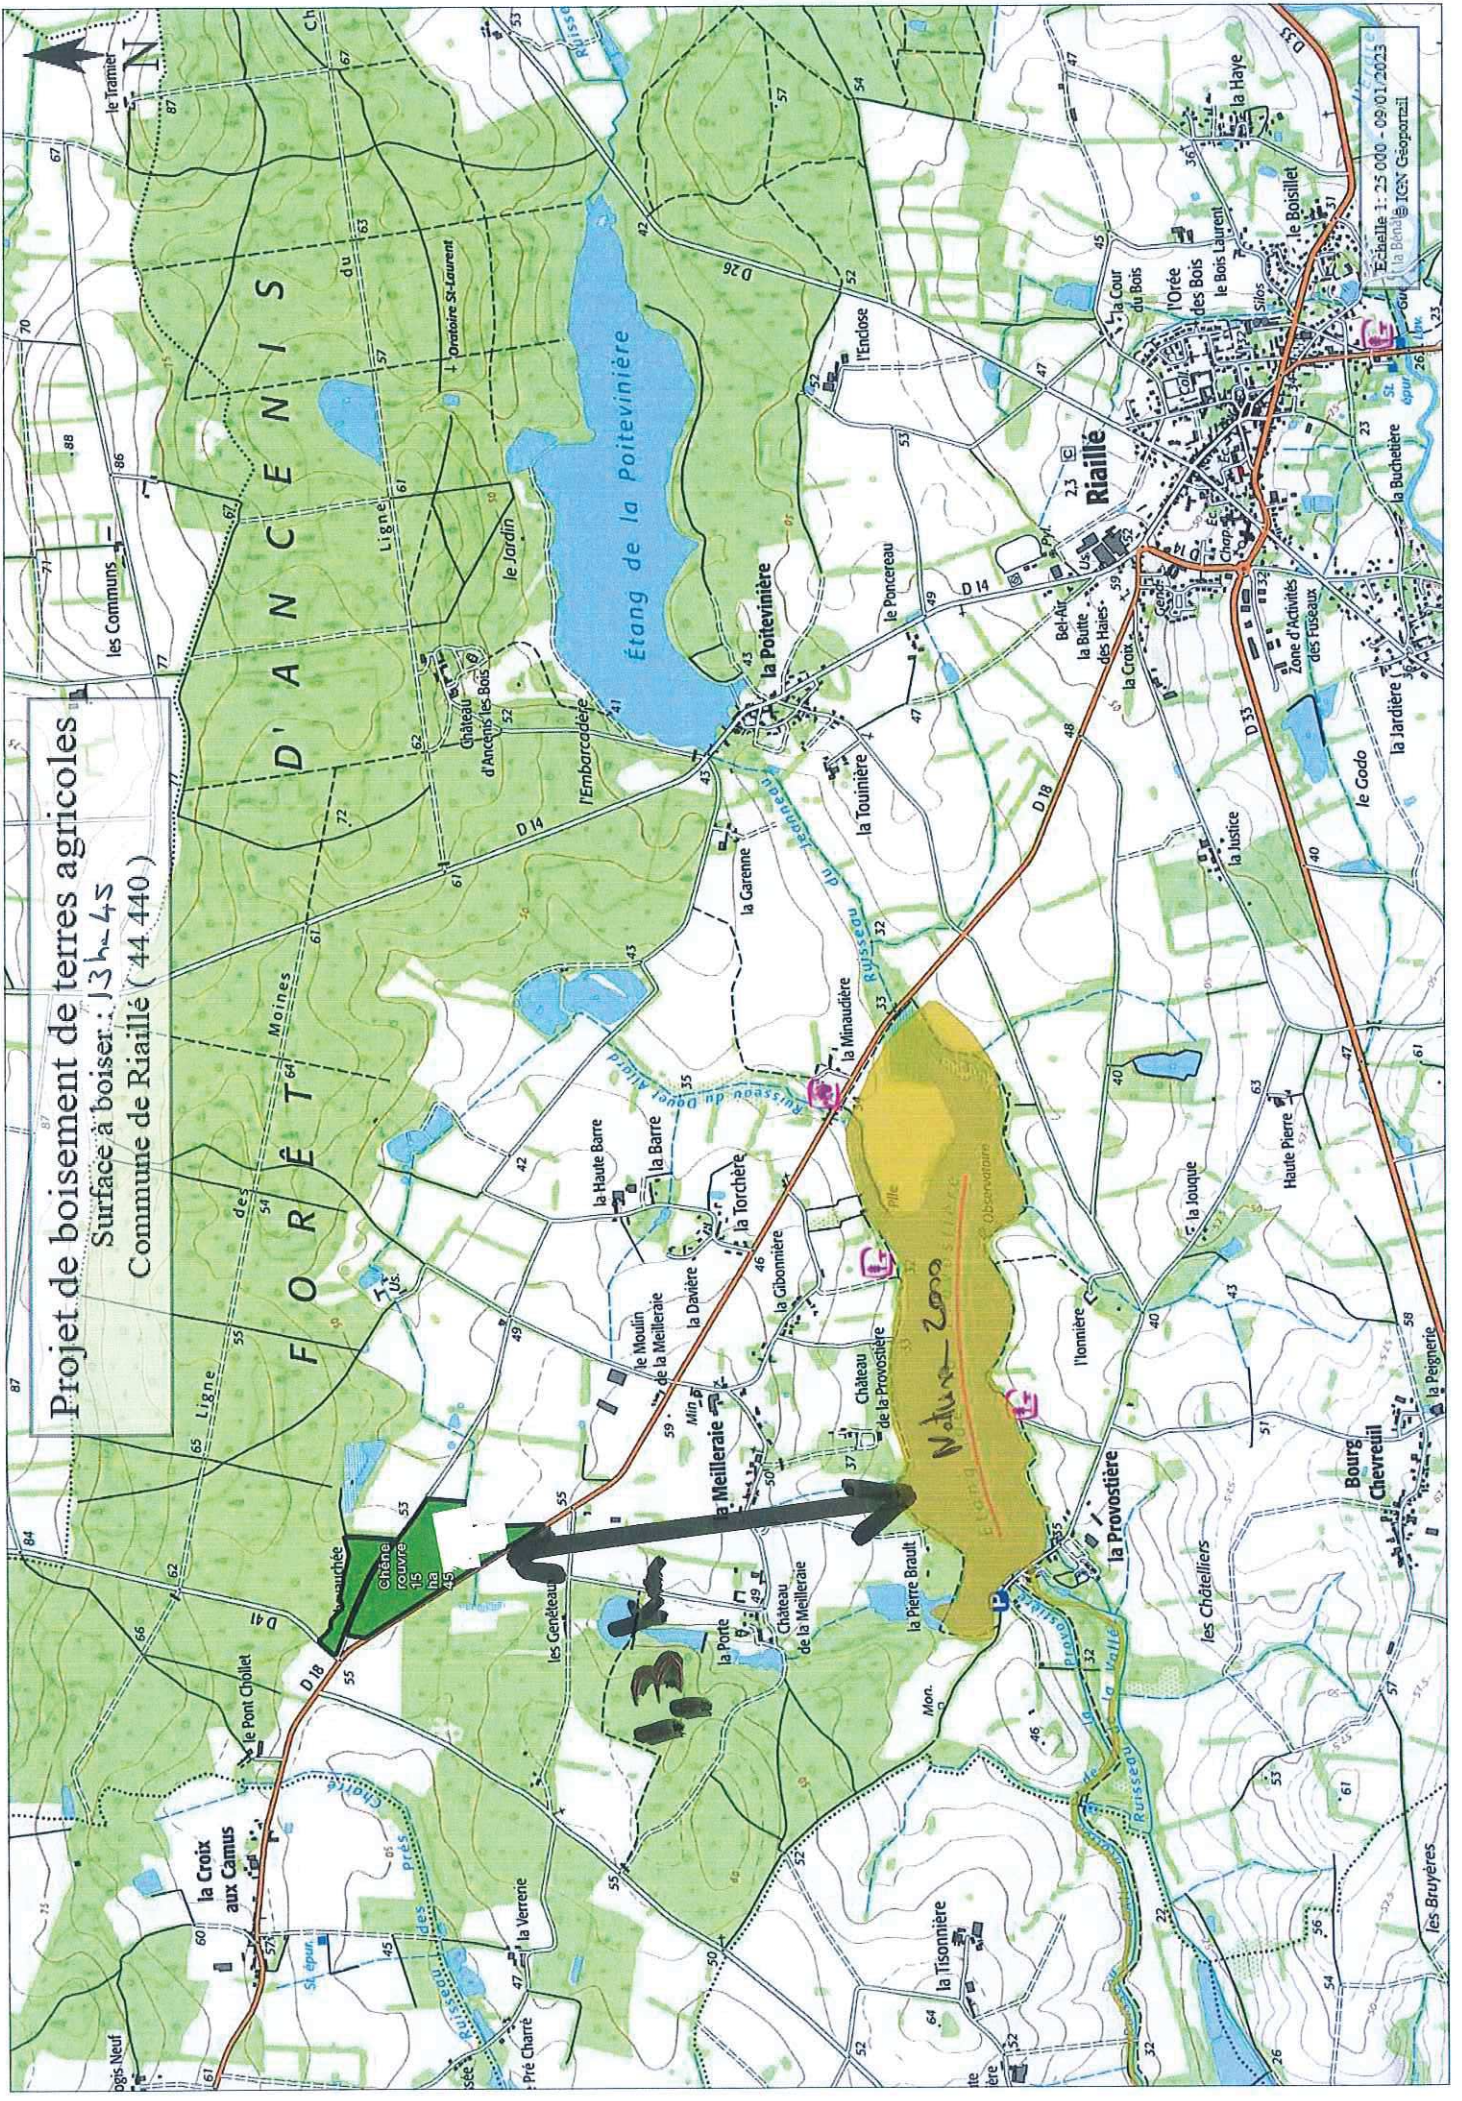

Projet de boisement de terres agricoles

Surface à boiser : 13 h 45

Commune de Riaillé (44 440)

FORÊT D'ANCENIS

Échelle 1 : 25 000 - 09/01/2023
© IGN, Géoportail

Projet de boisement de terres agricoles
Surface à boiser : 13 ha 45
Commune de Riaillé (44 440)

Échelle 1: 5 000 - 09/01/2023
© IGN Géoportail © Données cadastrales Enlabe

Ⓜ photo

Zone humide potentielle à exclave du projet de boisement

A exclave
2
ha
00

Projet de boisement de terres agricoles
Surface à boiser : 13 ha 45
Commune de Riaille (44 440)

**D'ANCIENS
FORÊTS**

Nature Zone

Echelle 1: 25 000 - 09/01/2023
La Bénédicte ICN - Géoparc

① 9/20/08
72/71/5
R

9/12/22 photo (2)

9/12/22 Photo 3

2/12/22 Photo 4