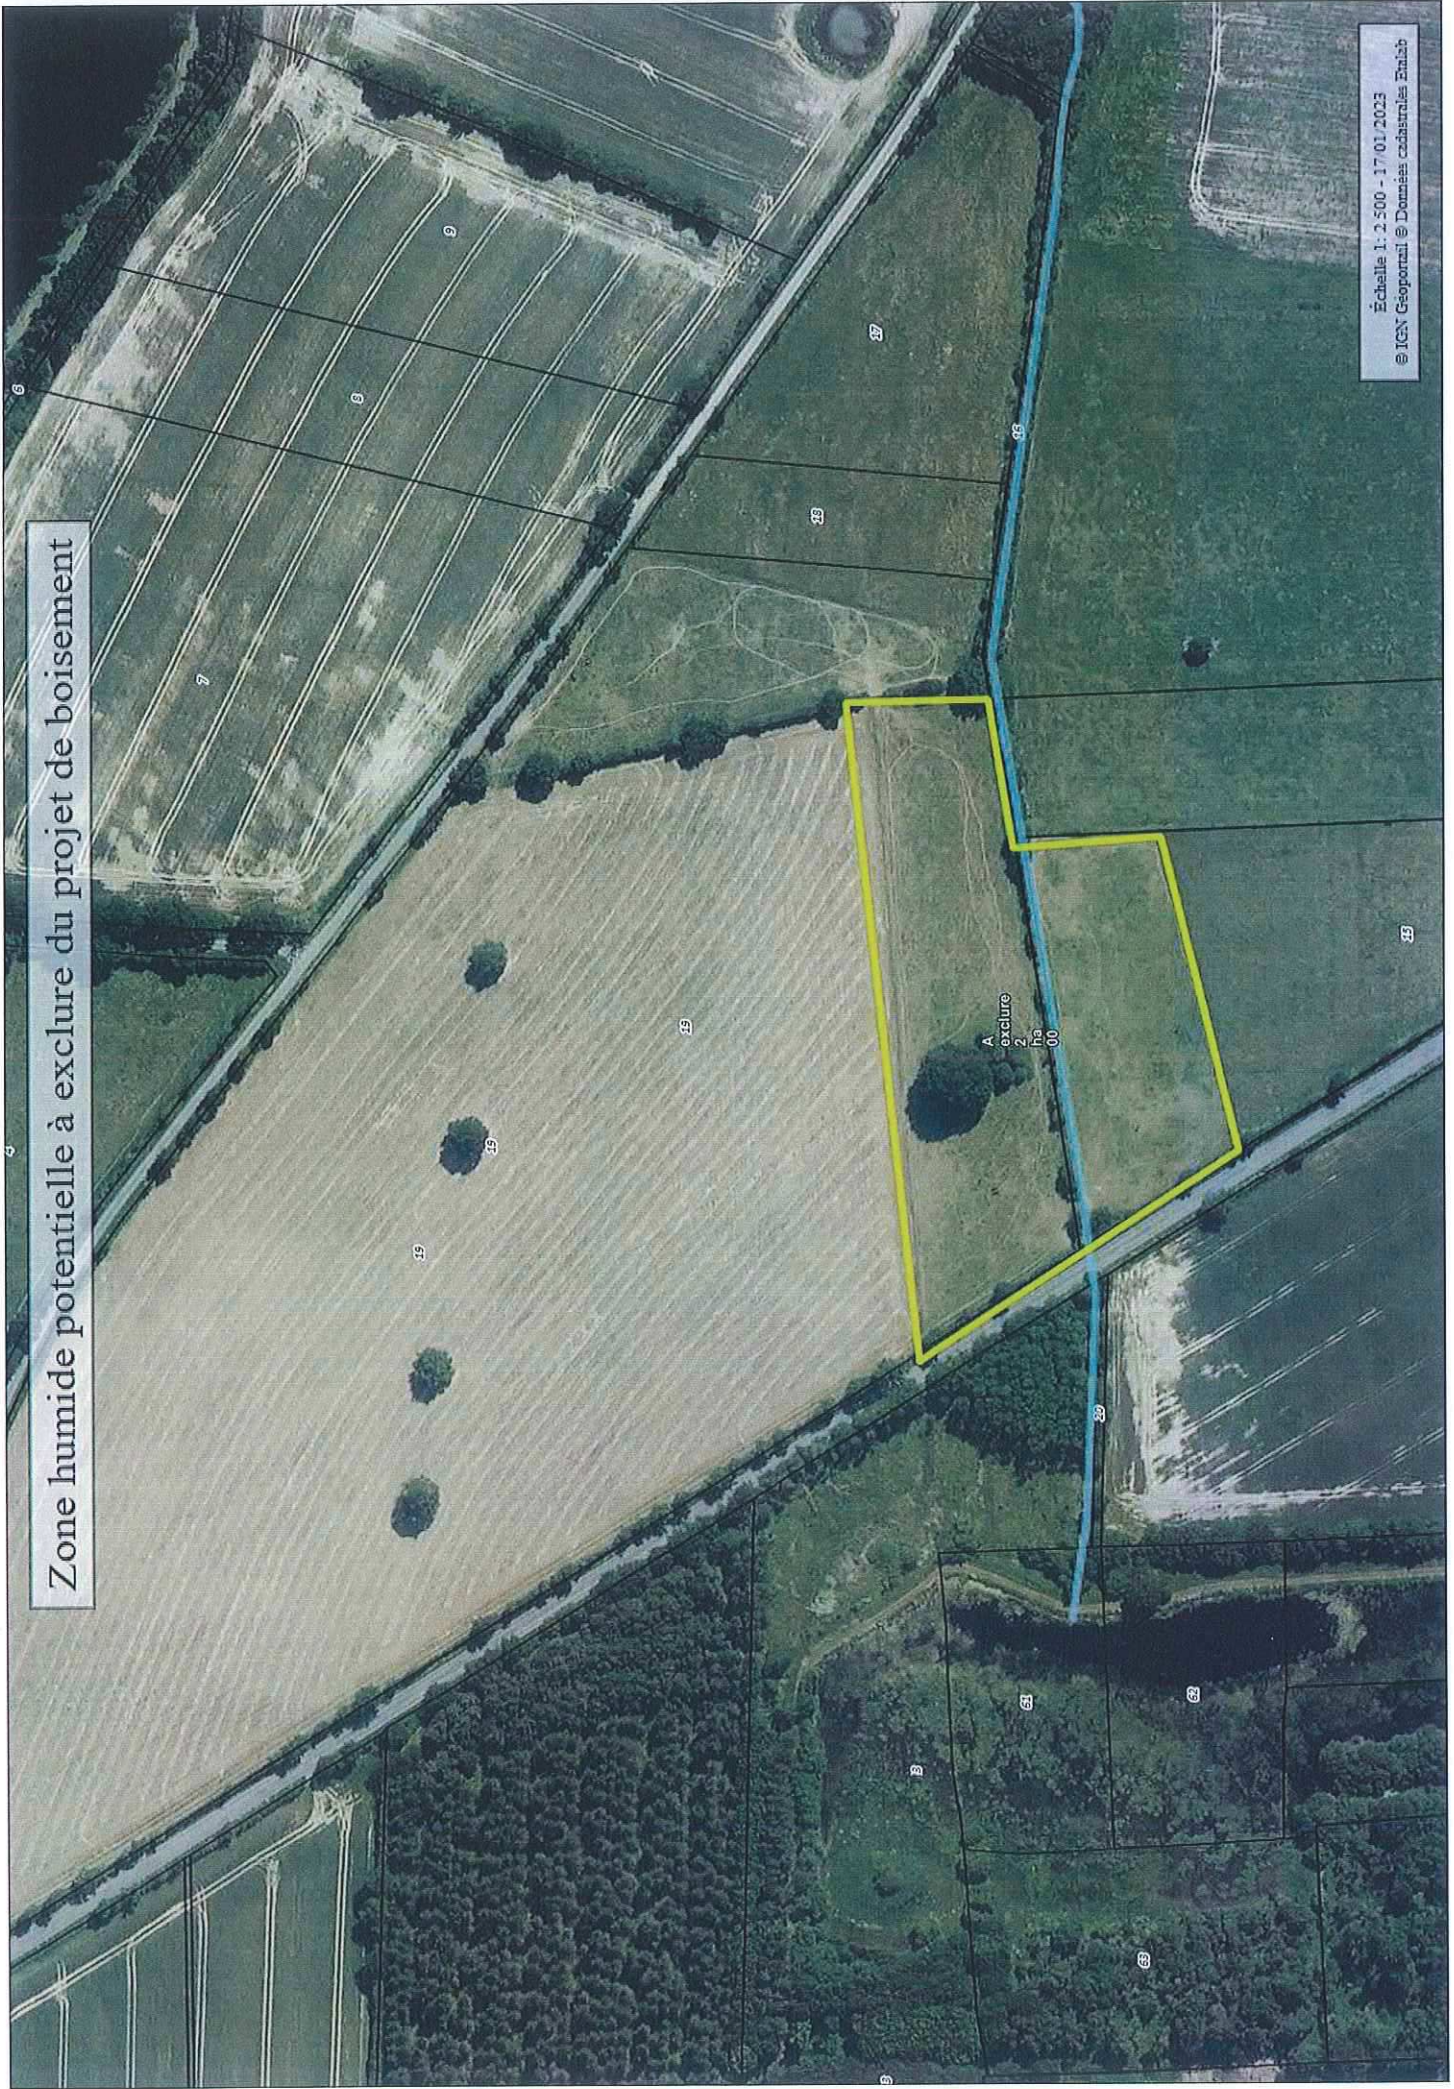

Projet de boisement de terres agricoles

Surface à boiser : 13 h 45

Commune de Riaillé (44 440)

FORÊT D'ANCENIS

Échelle 1 : 25 000 - 09/01/2023
© IGN, Géoportail

Projet de boisement de terres agricoles
Surface à boiser : 13 ha 45
Commune de Riaillé (44 440)

Échelle 1: 5 000 - 09/01/2023
© IGN Géoportail © Données cadastrales Enlabe

Ⓜ photo

Zone humide potentielle à exclave du projet de boisement

A exclave
2
ha
00

Projet de boisement de terres agricoles
Surface à boiser : 13 ha 45
Commune de Riaille (44 440)

**D'ANCIENS
FORÊTS**

Nature Zone

Echelle 1: 25 000 - 09/01/2023
La Bénédicte ICN - Géoparc

① 9/20/08
72/71/5
R

9/12/22 photo (2)

9/12/22 Photo 3

2/12/22 Photo 4