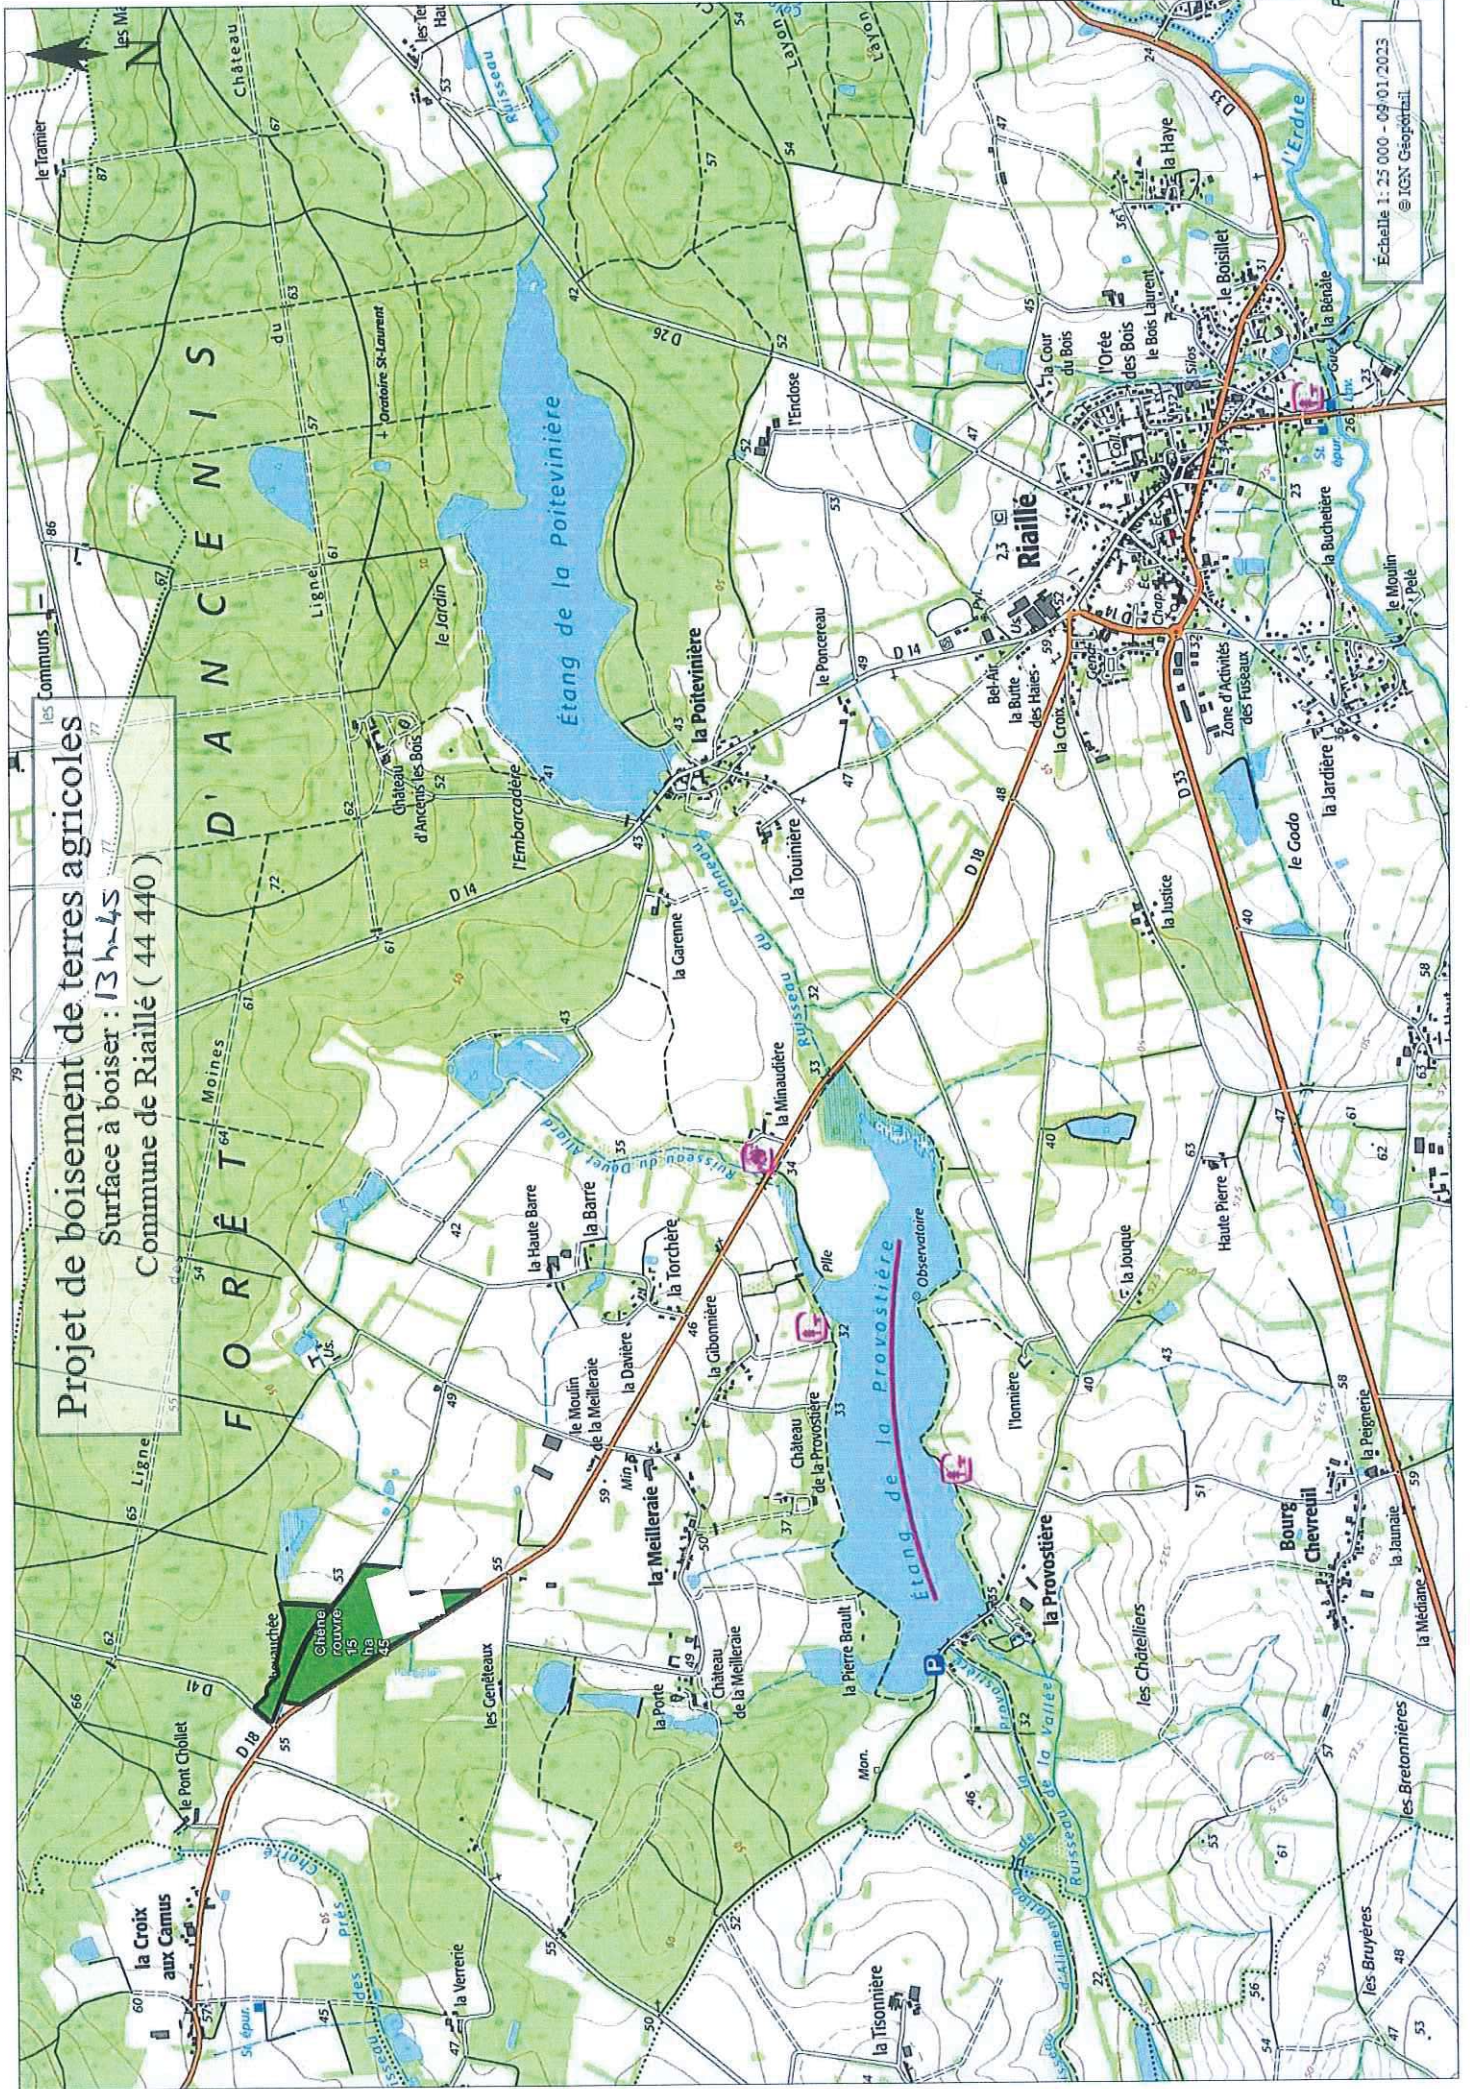

Projet de boisement de terres agricoles

Surface à boiser : 13 h 45

Commune de Riaillé (44 440)

FORÊT D'ANCENIS

Échelle 1 : 25 000 - 09/01/2023
© IGN, Géoportail

Projet de boisement de terres agricoles
Surface à boiser : 13 ha 45
Commune de Riaillé (44 440)

Échelle 1: 5 000 - 09/01/2023
© IGN Géoportail © Données cadastrales Enlabe

Ⓜ photo

Zone humide potentielle à exclave du projet de boisement

A exclave
2
ha
00

Projet de boisement de terres agricoles
Surface à boiser : 13 ha 45
Commune de Riaille (44 440)

**D'ANCIENS
FORÊTS**

Nature Zone

Echelle 1: 25 000 - 09/01/2023
La Bénédicte ICN - Géoparc

① 9/20/08
72/71/5
R

9/12/22 photo (2)

9/12/22 Photo 3

2/12/22 Photo 4