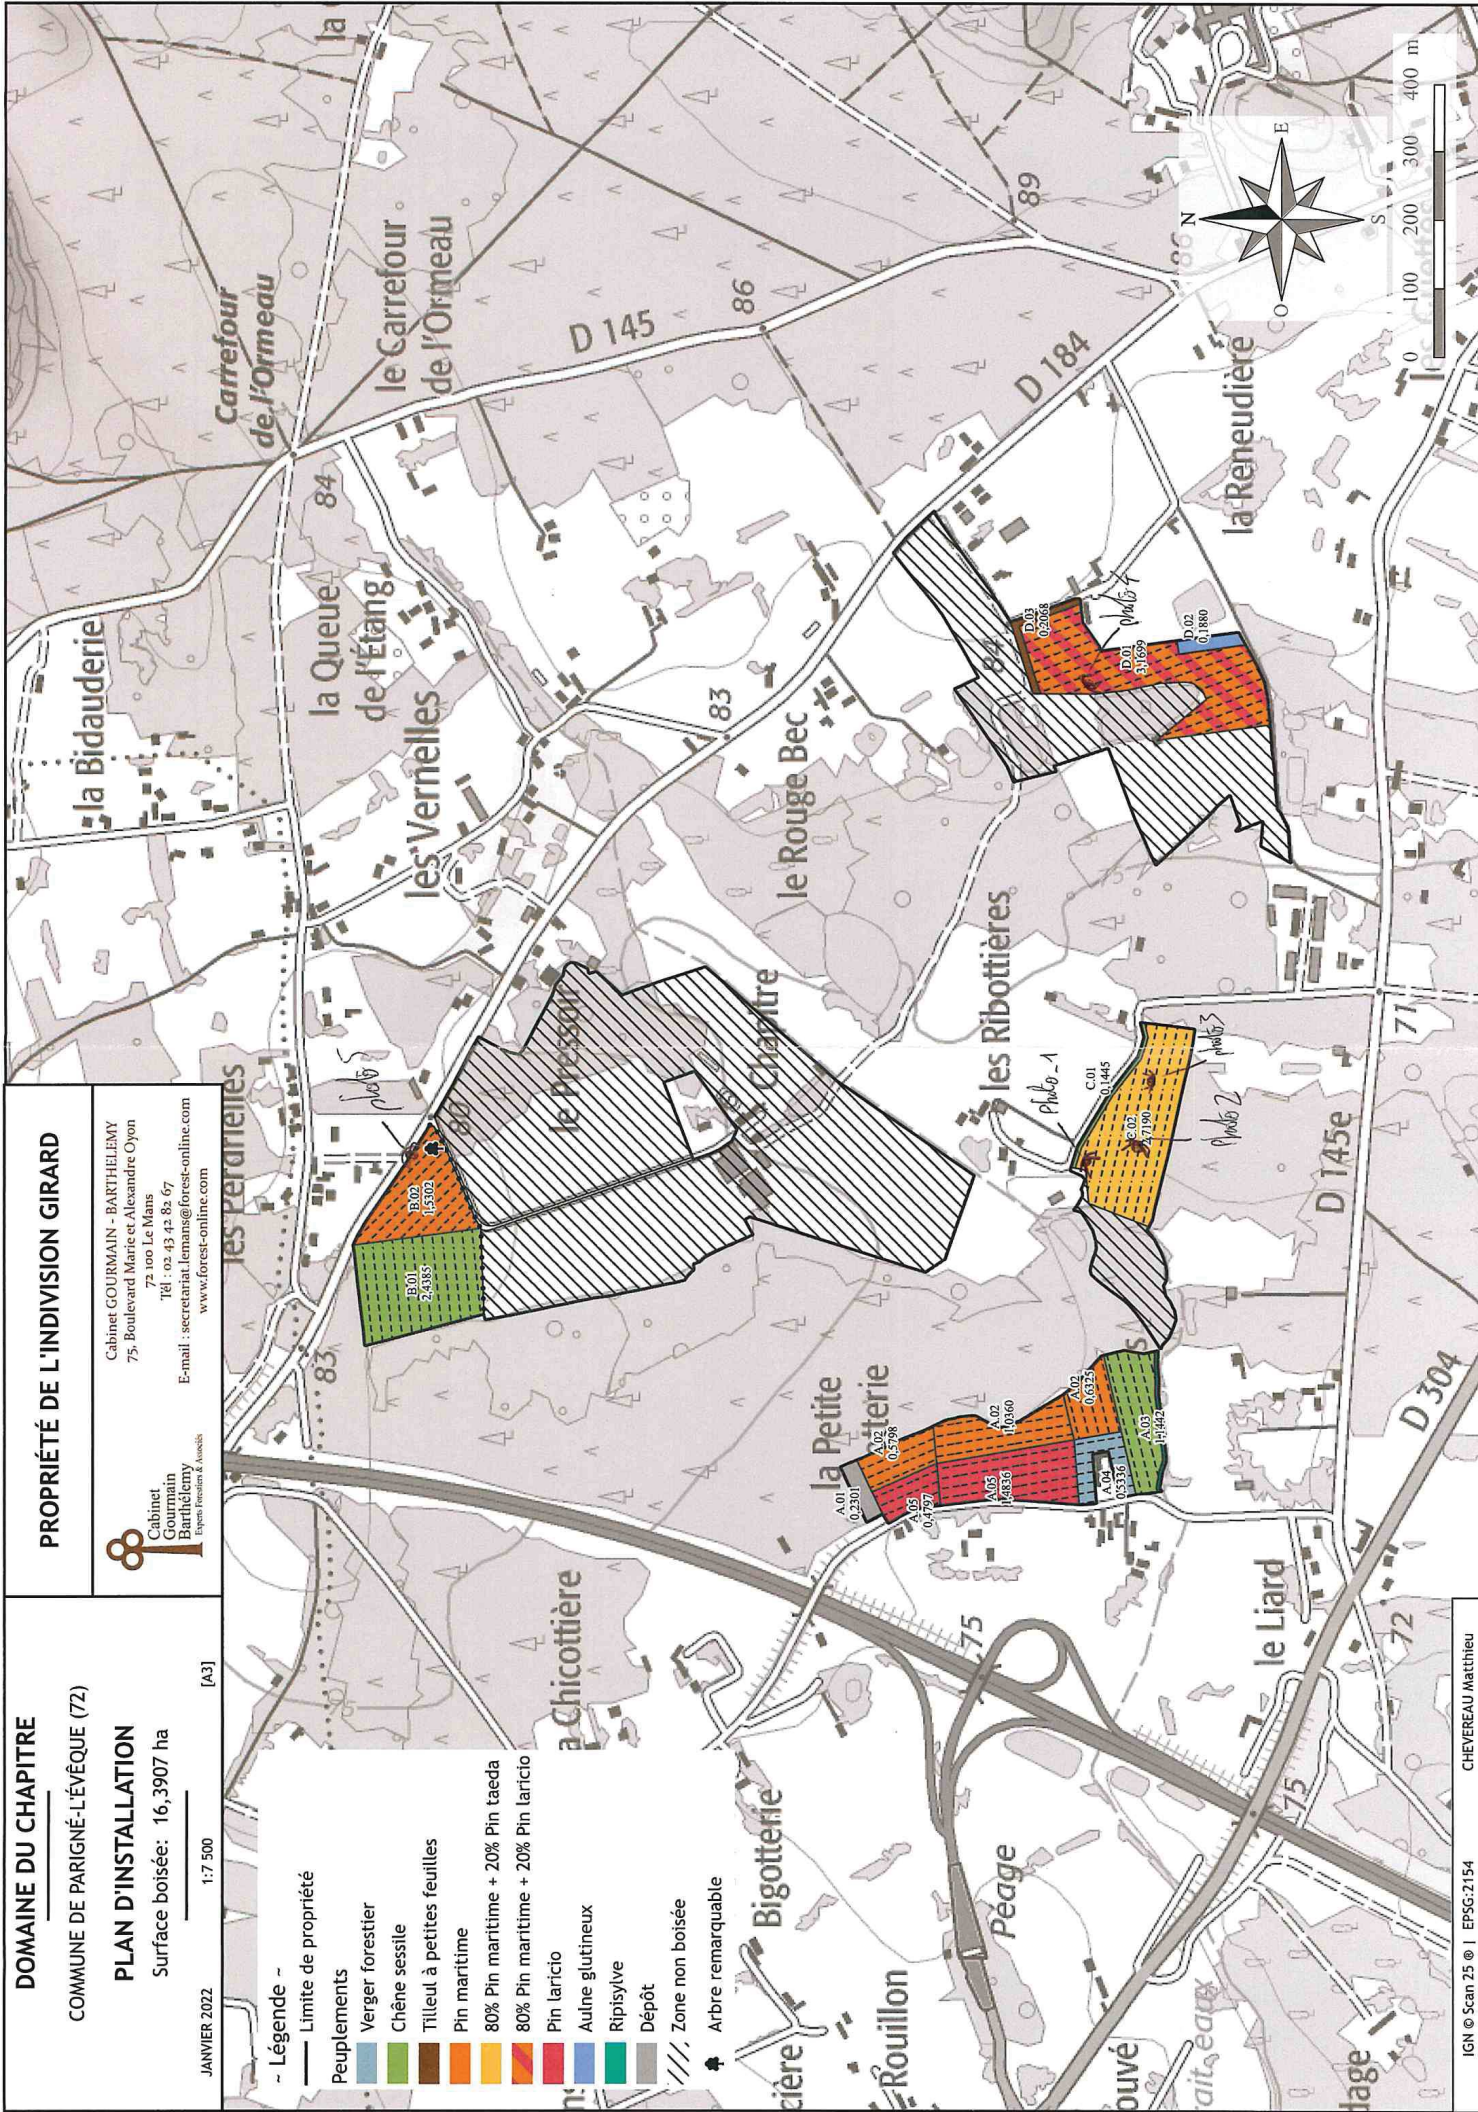

Photo 1

DOMAINE DU CHAPITRE
COMMUNE DE PARIGNÉ-L'ÉVÊQUE (72)

PLAN D'INSTALLATION
Surface boisée: 16,3907 ha

JANVIER 2022 1:7 500 [A3]

1. **Légende**
2. Limite de propriété
   - **Peuplements**
   - Verger forestier
   - Chêne sessile
   - Tilleul à petites feuilles
   - Pin maritime
   - 80% Pin maritime + 20% Pin taeda
   - 80% Pin maritime + 20% Pin laricio
   - Pin laricio
   - Aulne glutineux
   - Ripisylve
   - Dépôt
   - Zone non boisée
   - Arbre remarquable

PROPRIÉTÉ DE L'INDIVISION GIRARD

Cabinet GOURMAIN - BARTHELEMY
75, Boulevard Marie et Alexandre Oyon
72 100 Le Mans
Tél : 02 43 43 83 67
E-mail : secretariat.lemans@forest-online.com
www.forest-online.com

Cabinet
Gourmain
Barthélémy
Experts forestiers & chasseurs