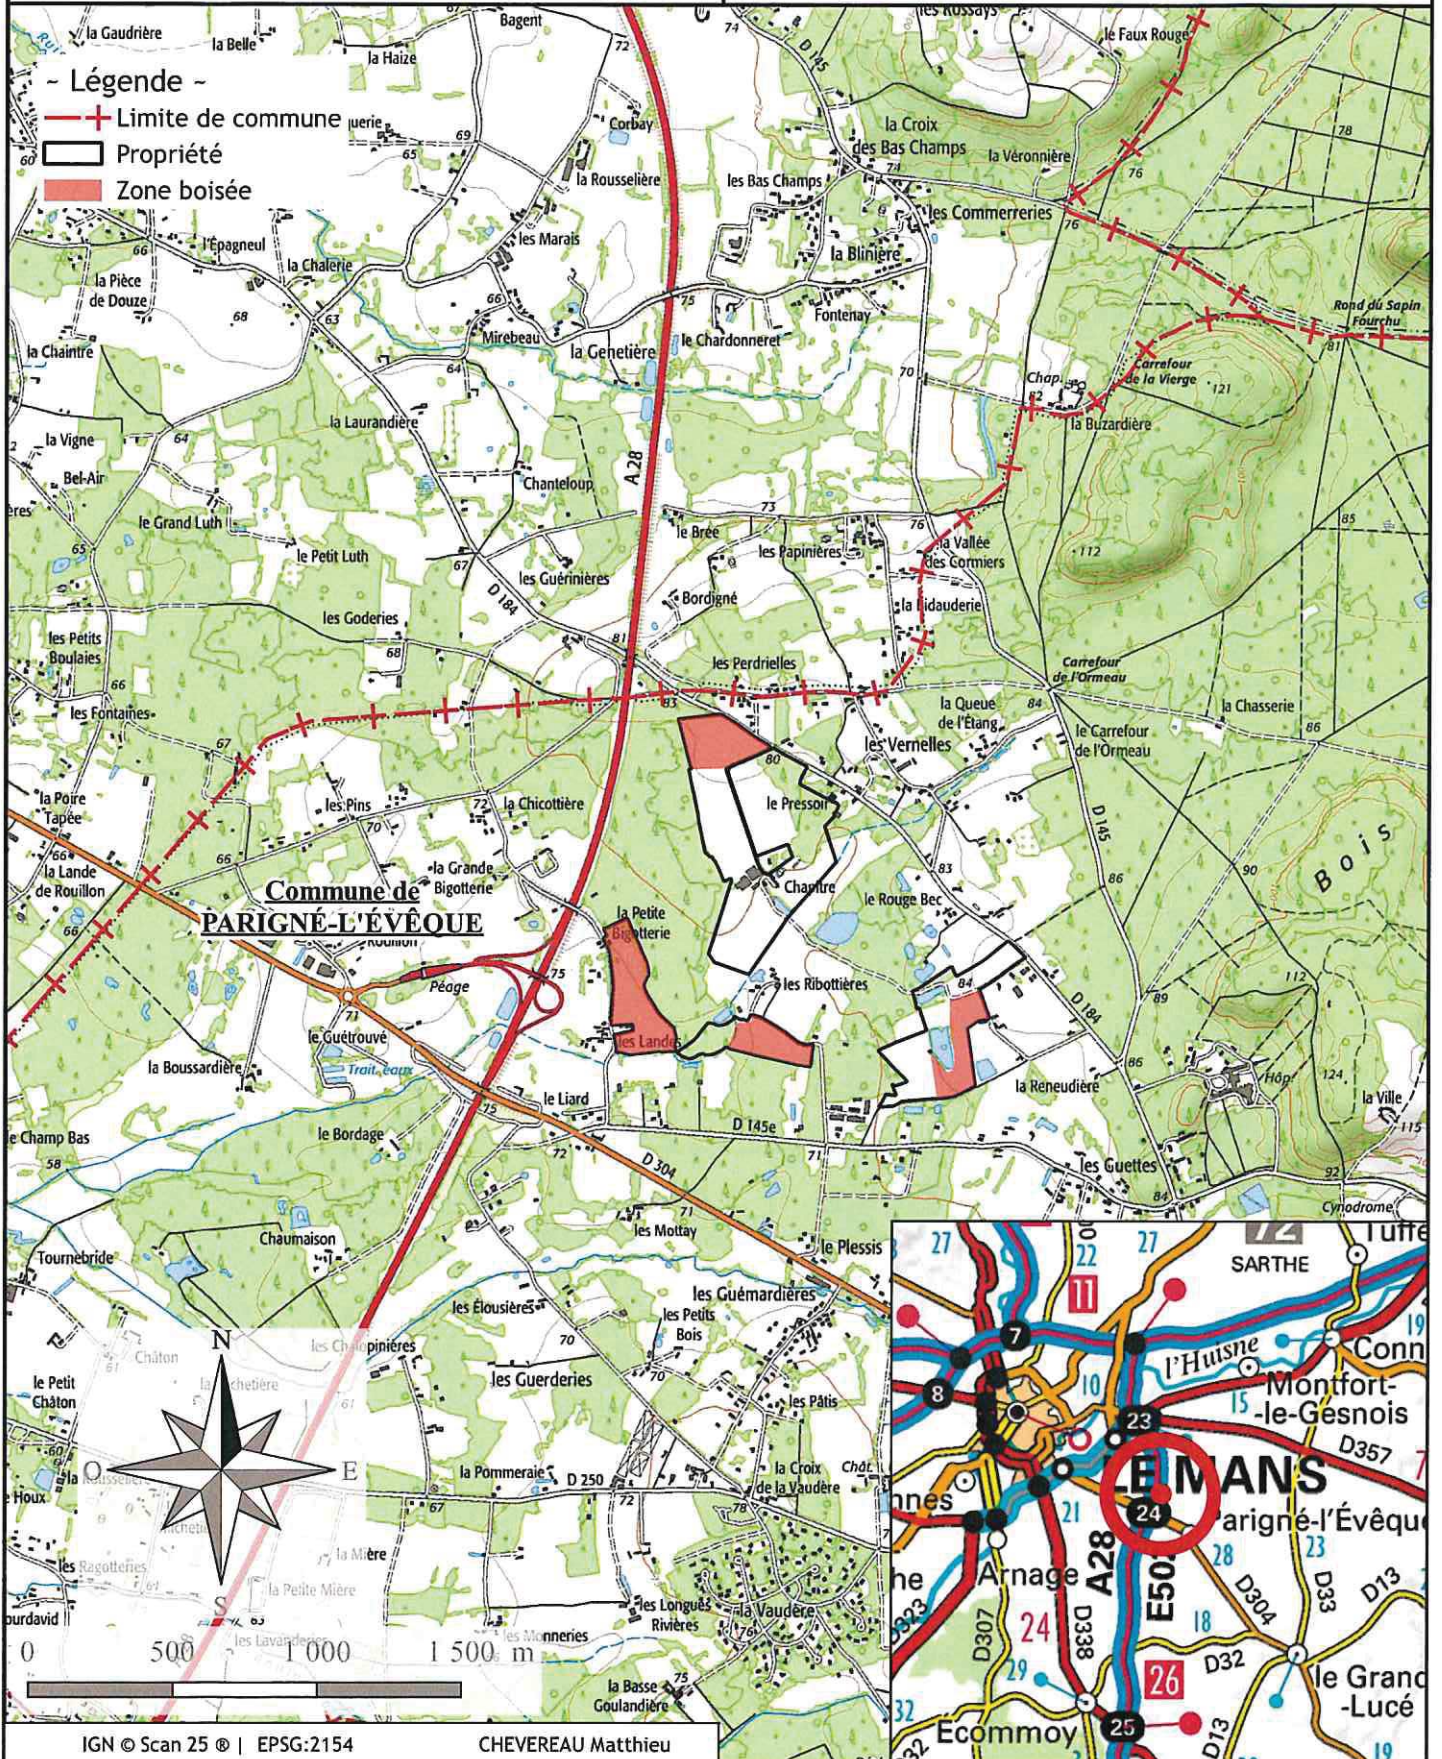

DOMAINE DU CHAPITRE

COMMUNE DE PARIGNÉ-L'ÉVÊQUE (72)

PLAN DE SITUATION

Surface boisée: 9,9626 ha

AVRIL 2022

1:25 000

[A4]

PROPRIÉTÉ DE L'INDIVISION GIRARD

DOMAINE DU CHAPITRE
 COMMUNE DE PARIGNÉ-L'ÉVÊQUE (72)

PLAN D'INSTALLATION
 Surface boisée: 16,3907 ha

JANVIER 2022 1:7 500 [A3]

- Légende**
- Limite de propriété
 - Peuplements**
 - Verger forestier
 - Chêne sessile
 - Tilleul à petites feuilles
 - Pin maritime
 - 80% Pin maritime + 20% Pin taeda
 - 80% Pin maritime + 20% Pin laricio
 - Pin laricio
 - Aulne glutineux
 - Ripisylve
 - Dépôt
 - Zone non boisée
 - Arbre remarquable